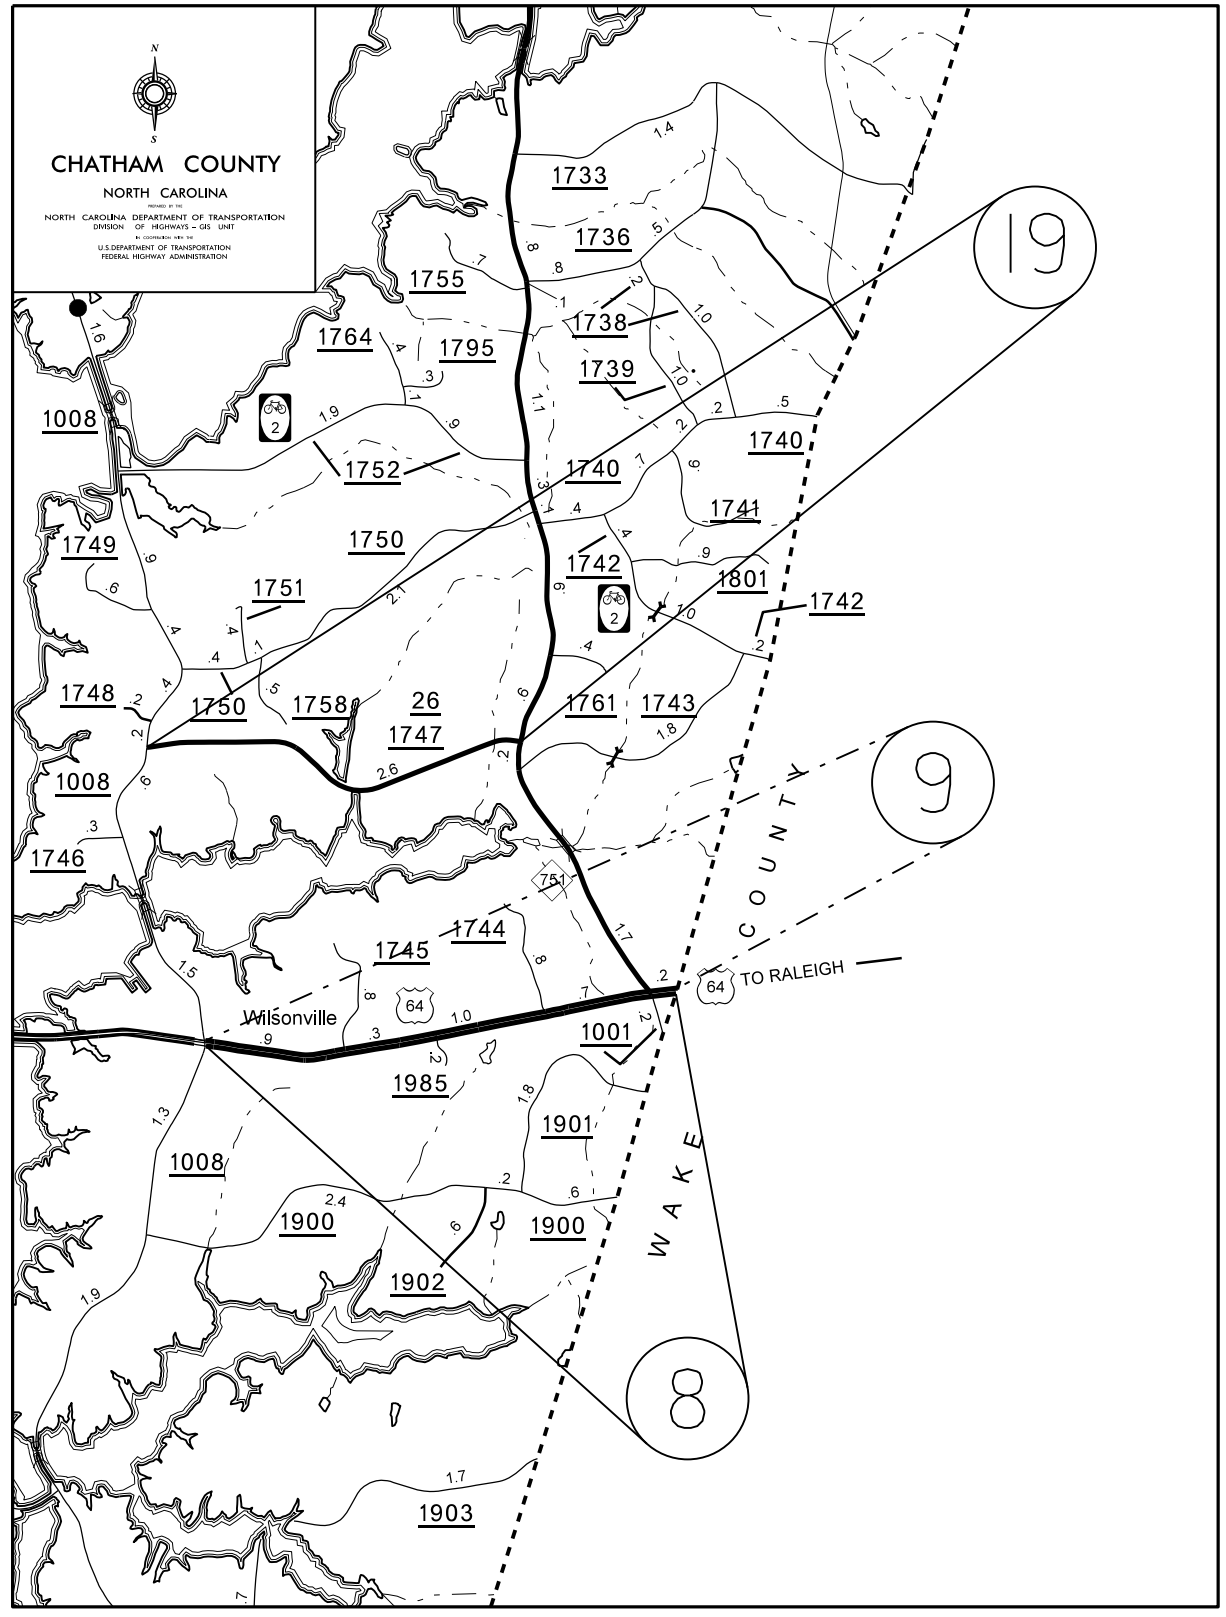

MAPS #8, #9 & #19

MAPS #10, #11 & #15

040397
 SYSTEMS
 DESIGN
 CONSULTANTS
 INC.
 1000
 W. HARRIS
 BLVD.
 SUITE 100
 RALEIGH, NC 27601
 TEL: 919-876-7000
 FAX: 919-876-7001
 WWW: www.sdcsystems.com