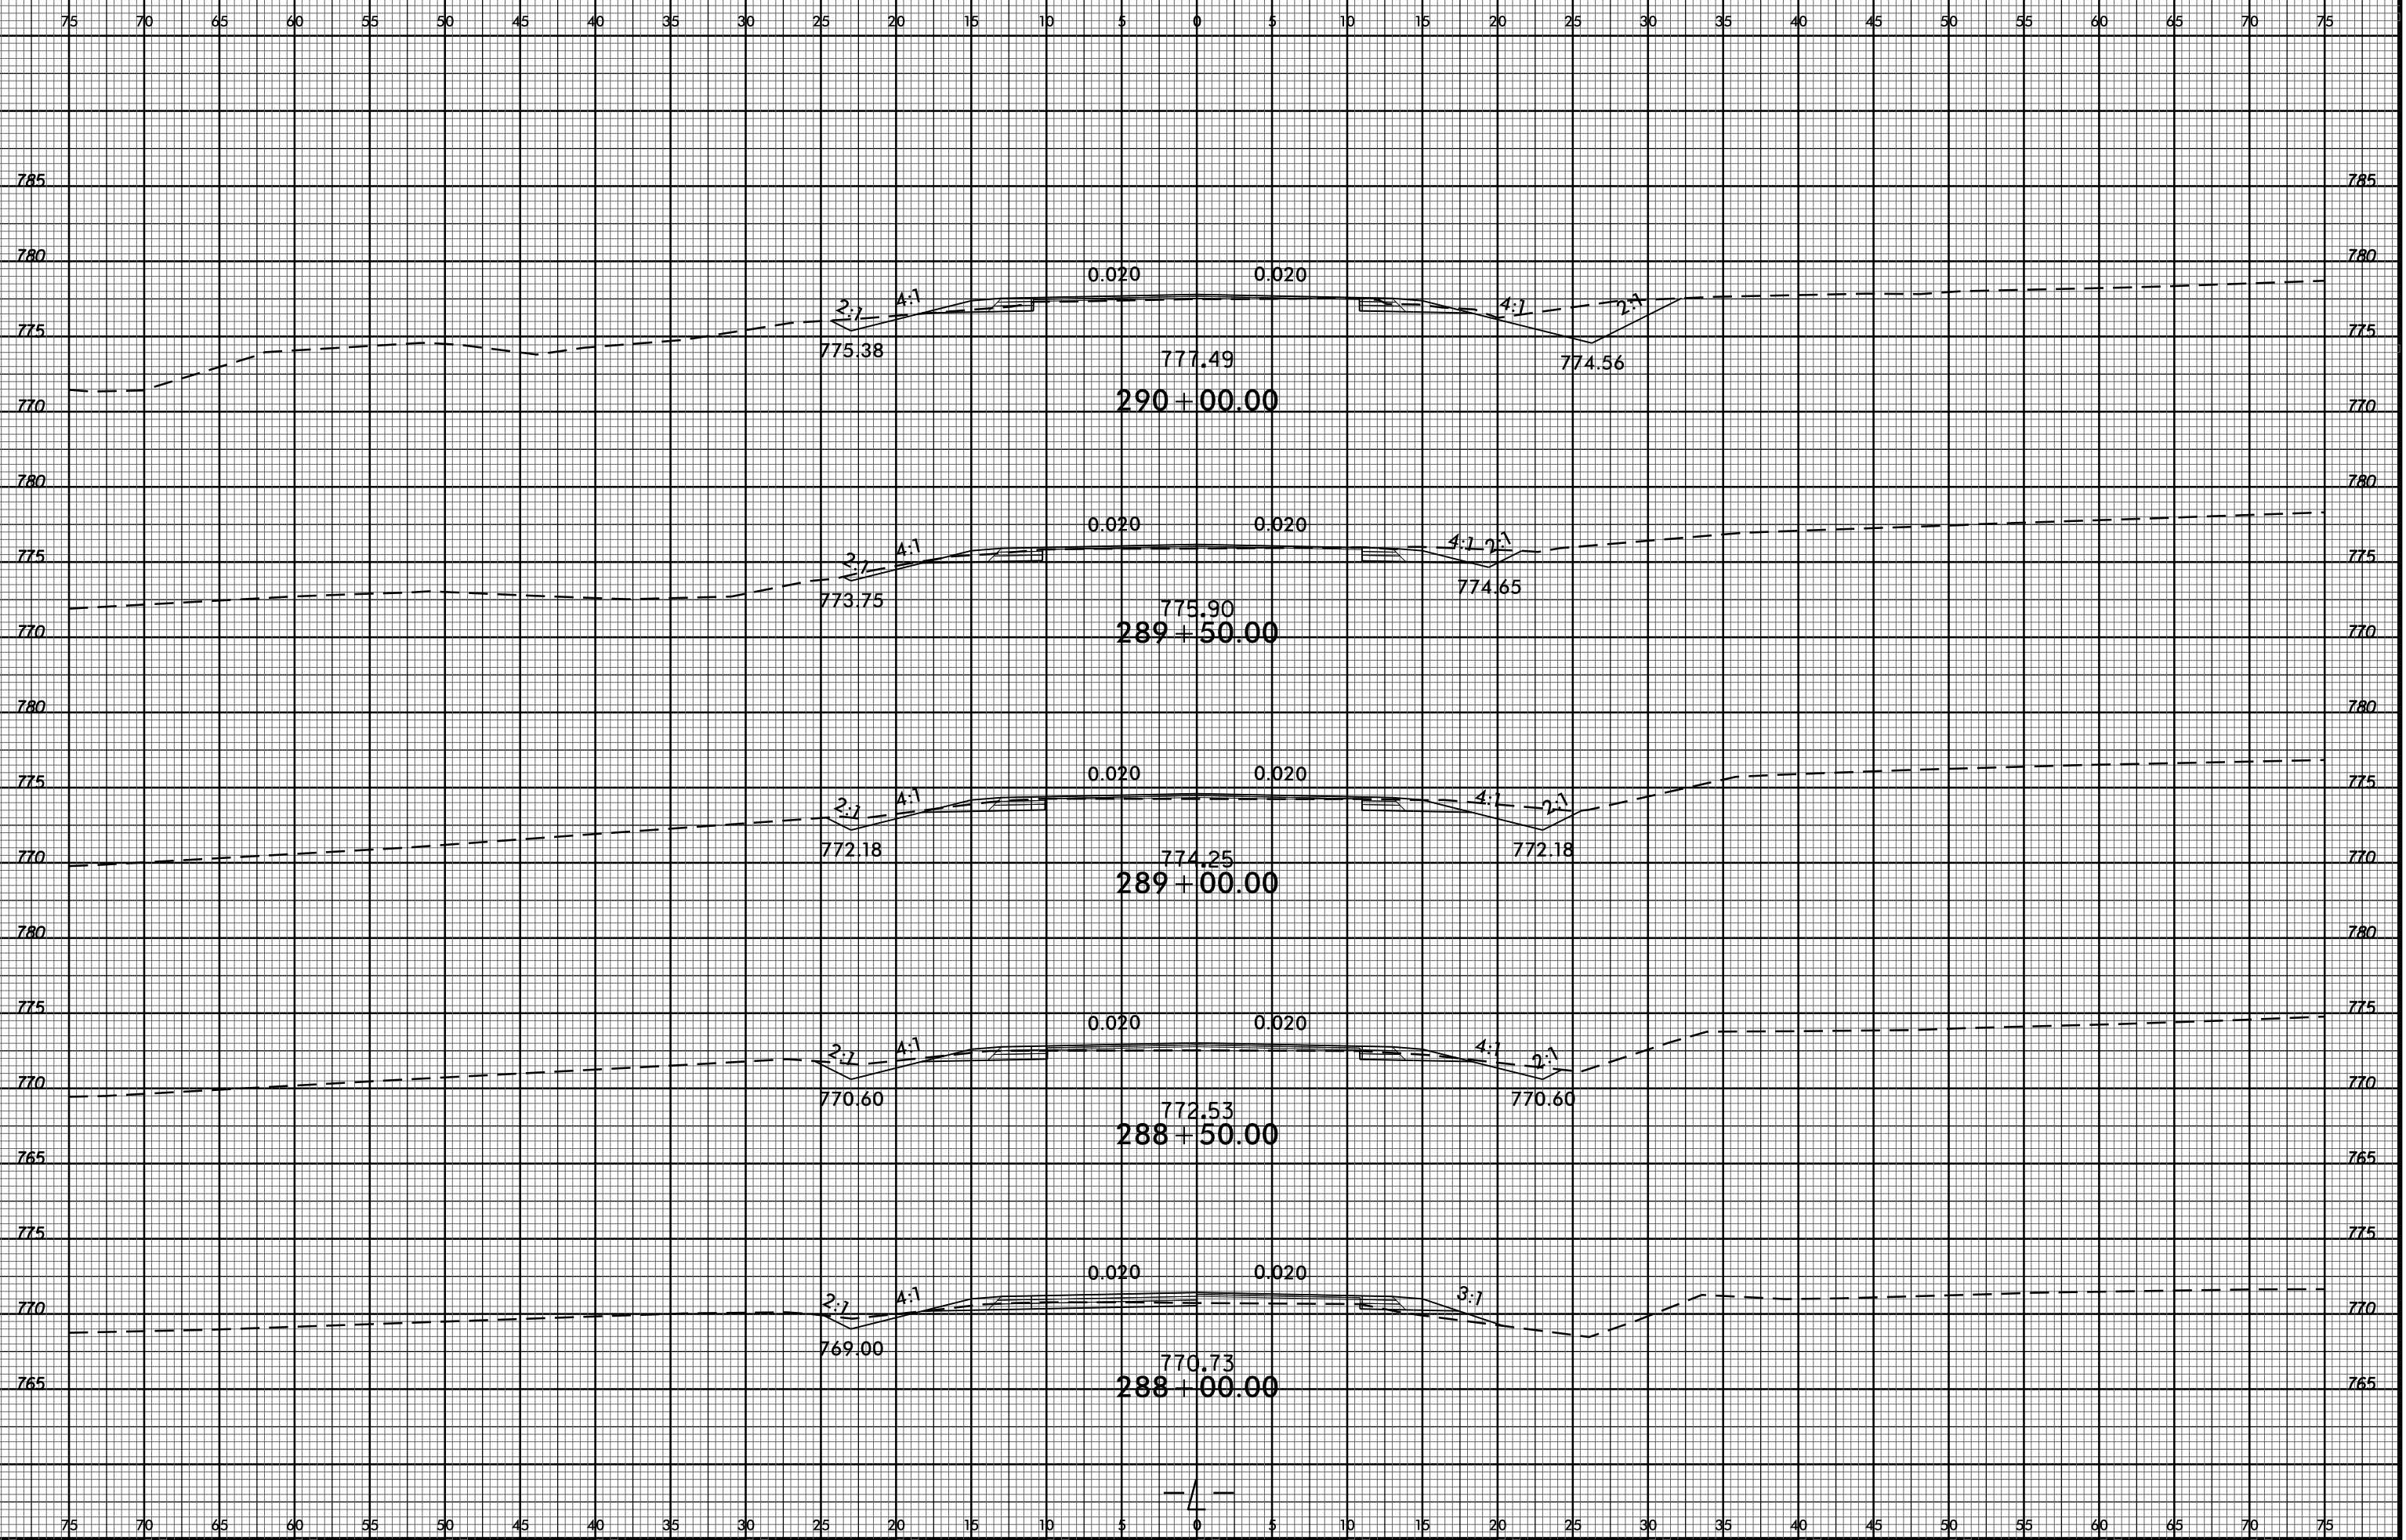

8/23/99

30-MAR-2017 17:21
R:\Roadway\CurvedModeling\W-5313_Rdy_xp_1.dgn
\$\$\$\$USERNAME\$\$\$\$