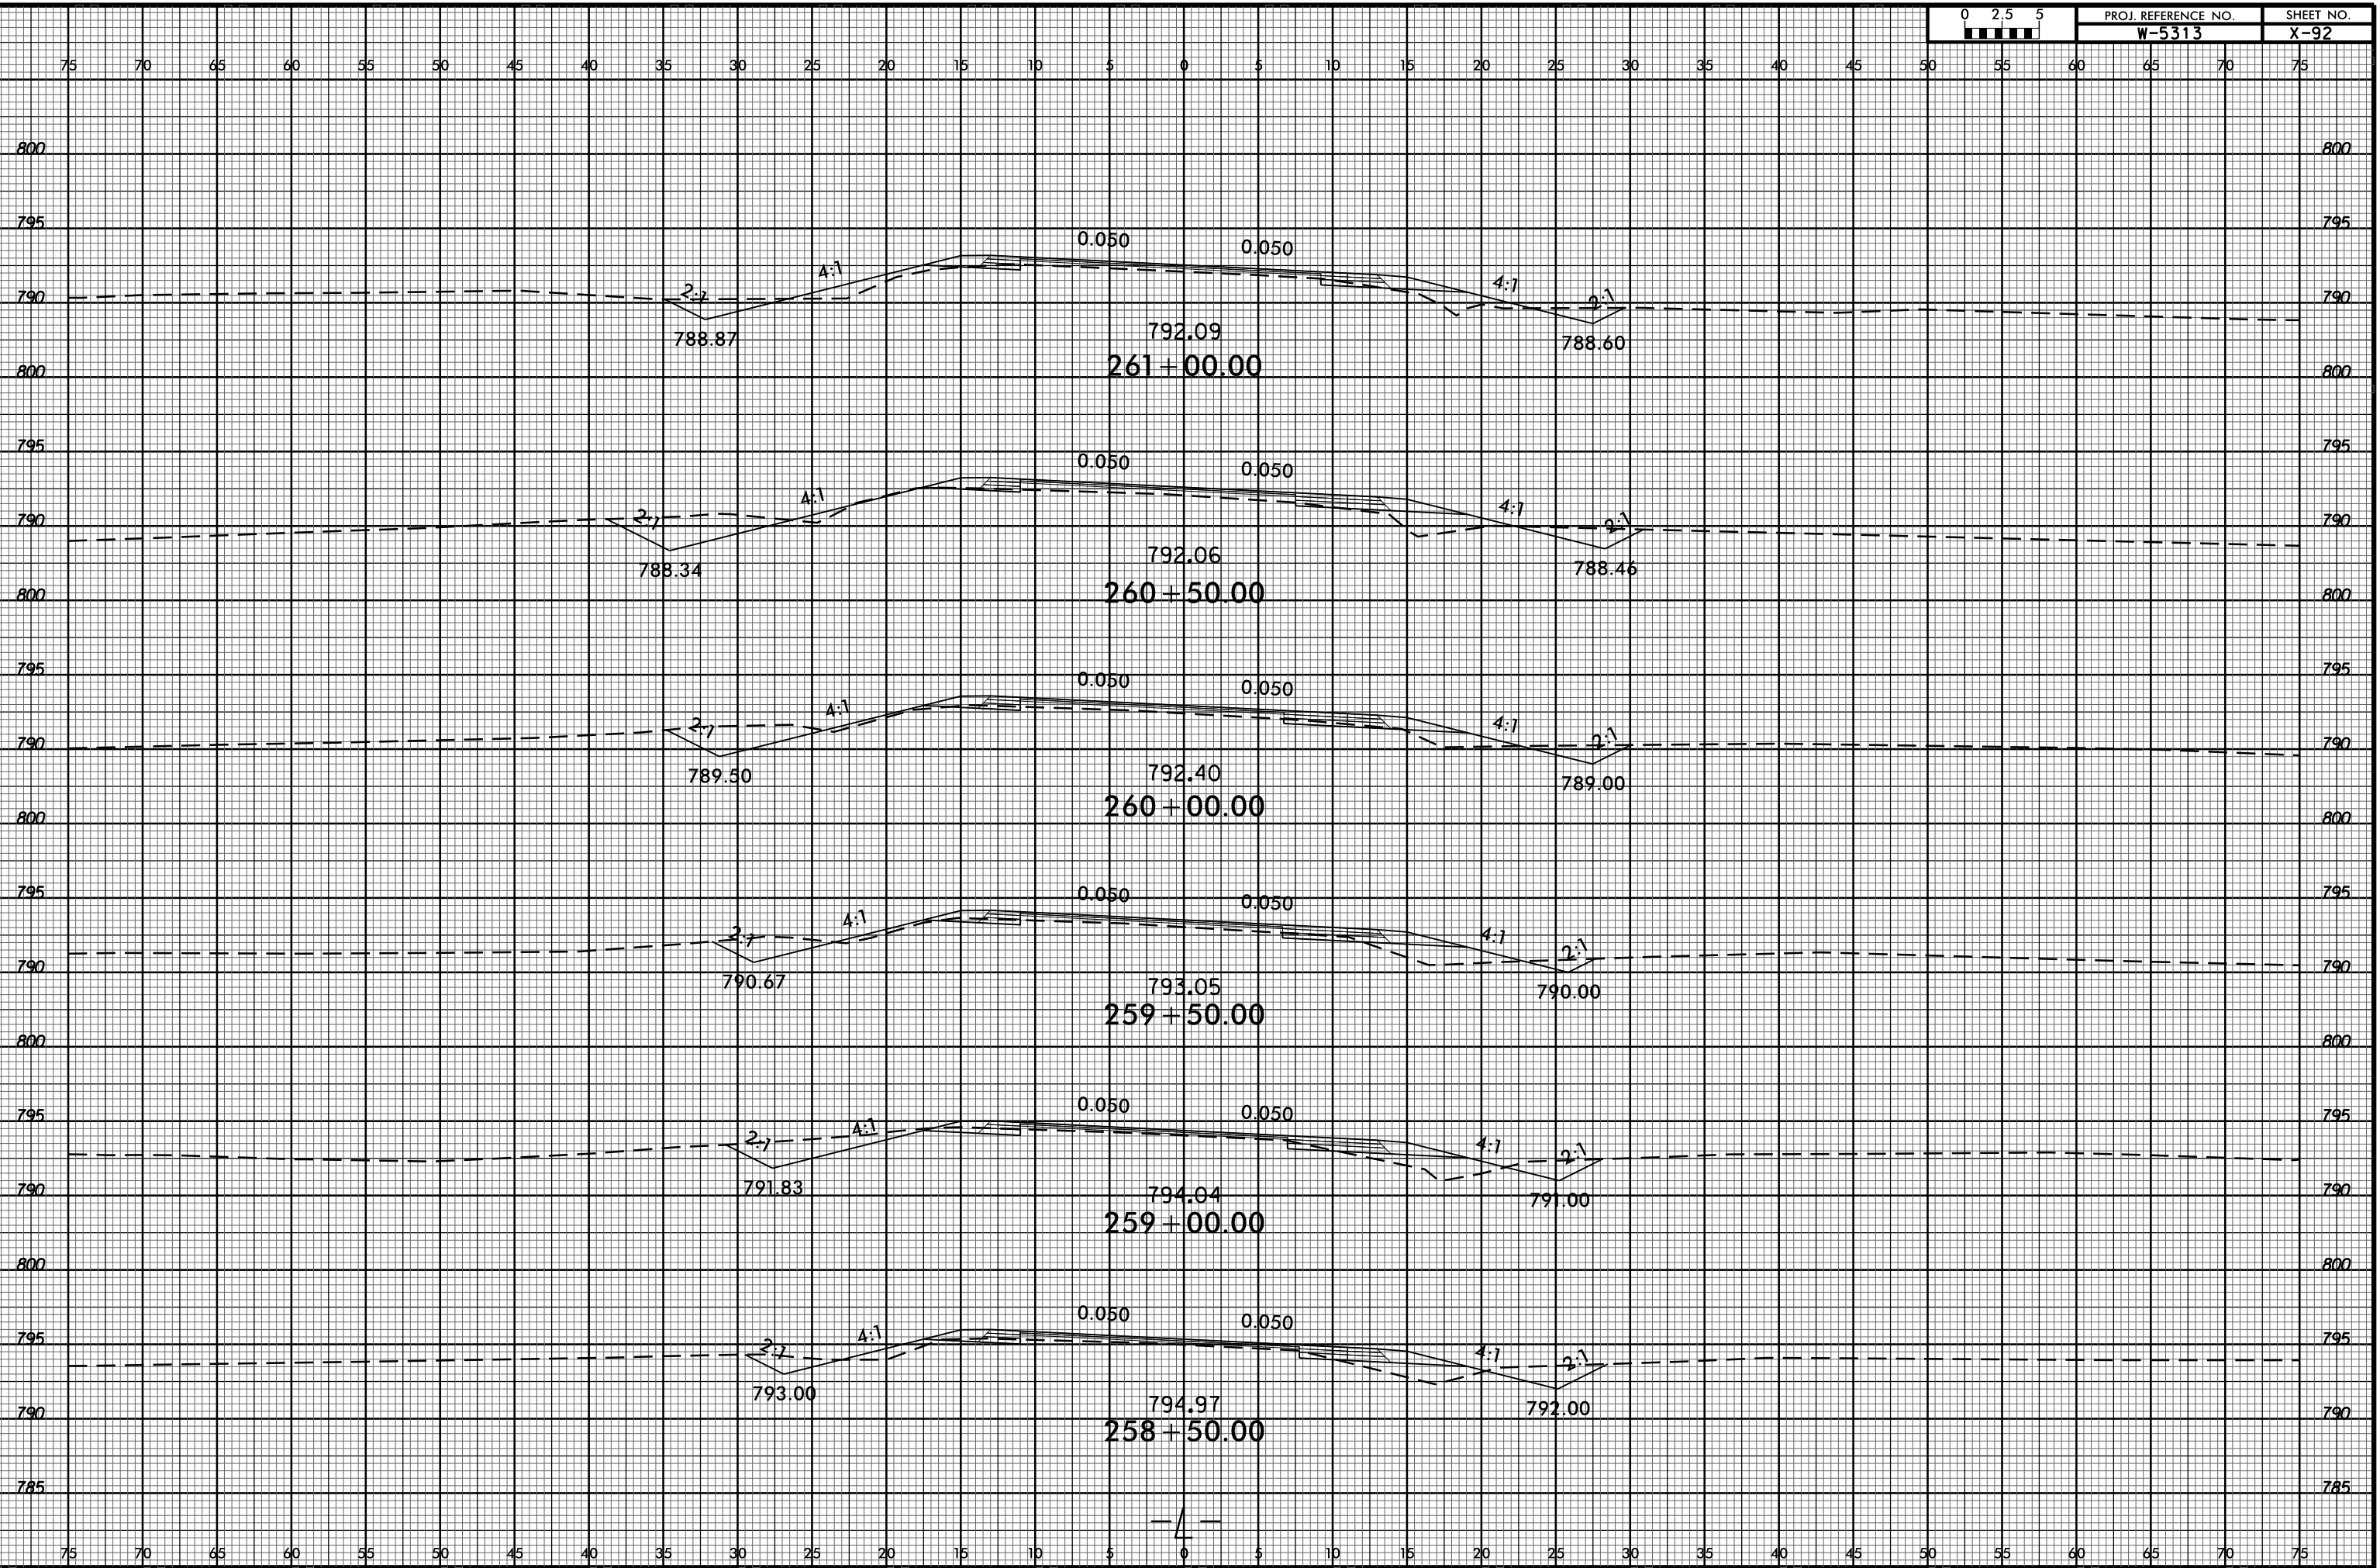

8/23/99

30-MAR-2017 17:21
R:\Roadway\CurricorModeling\W-5313_Rdy_xp_1.dgn
\$\$\$\$USERNAME\$\$\$\$