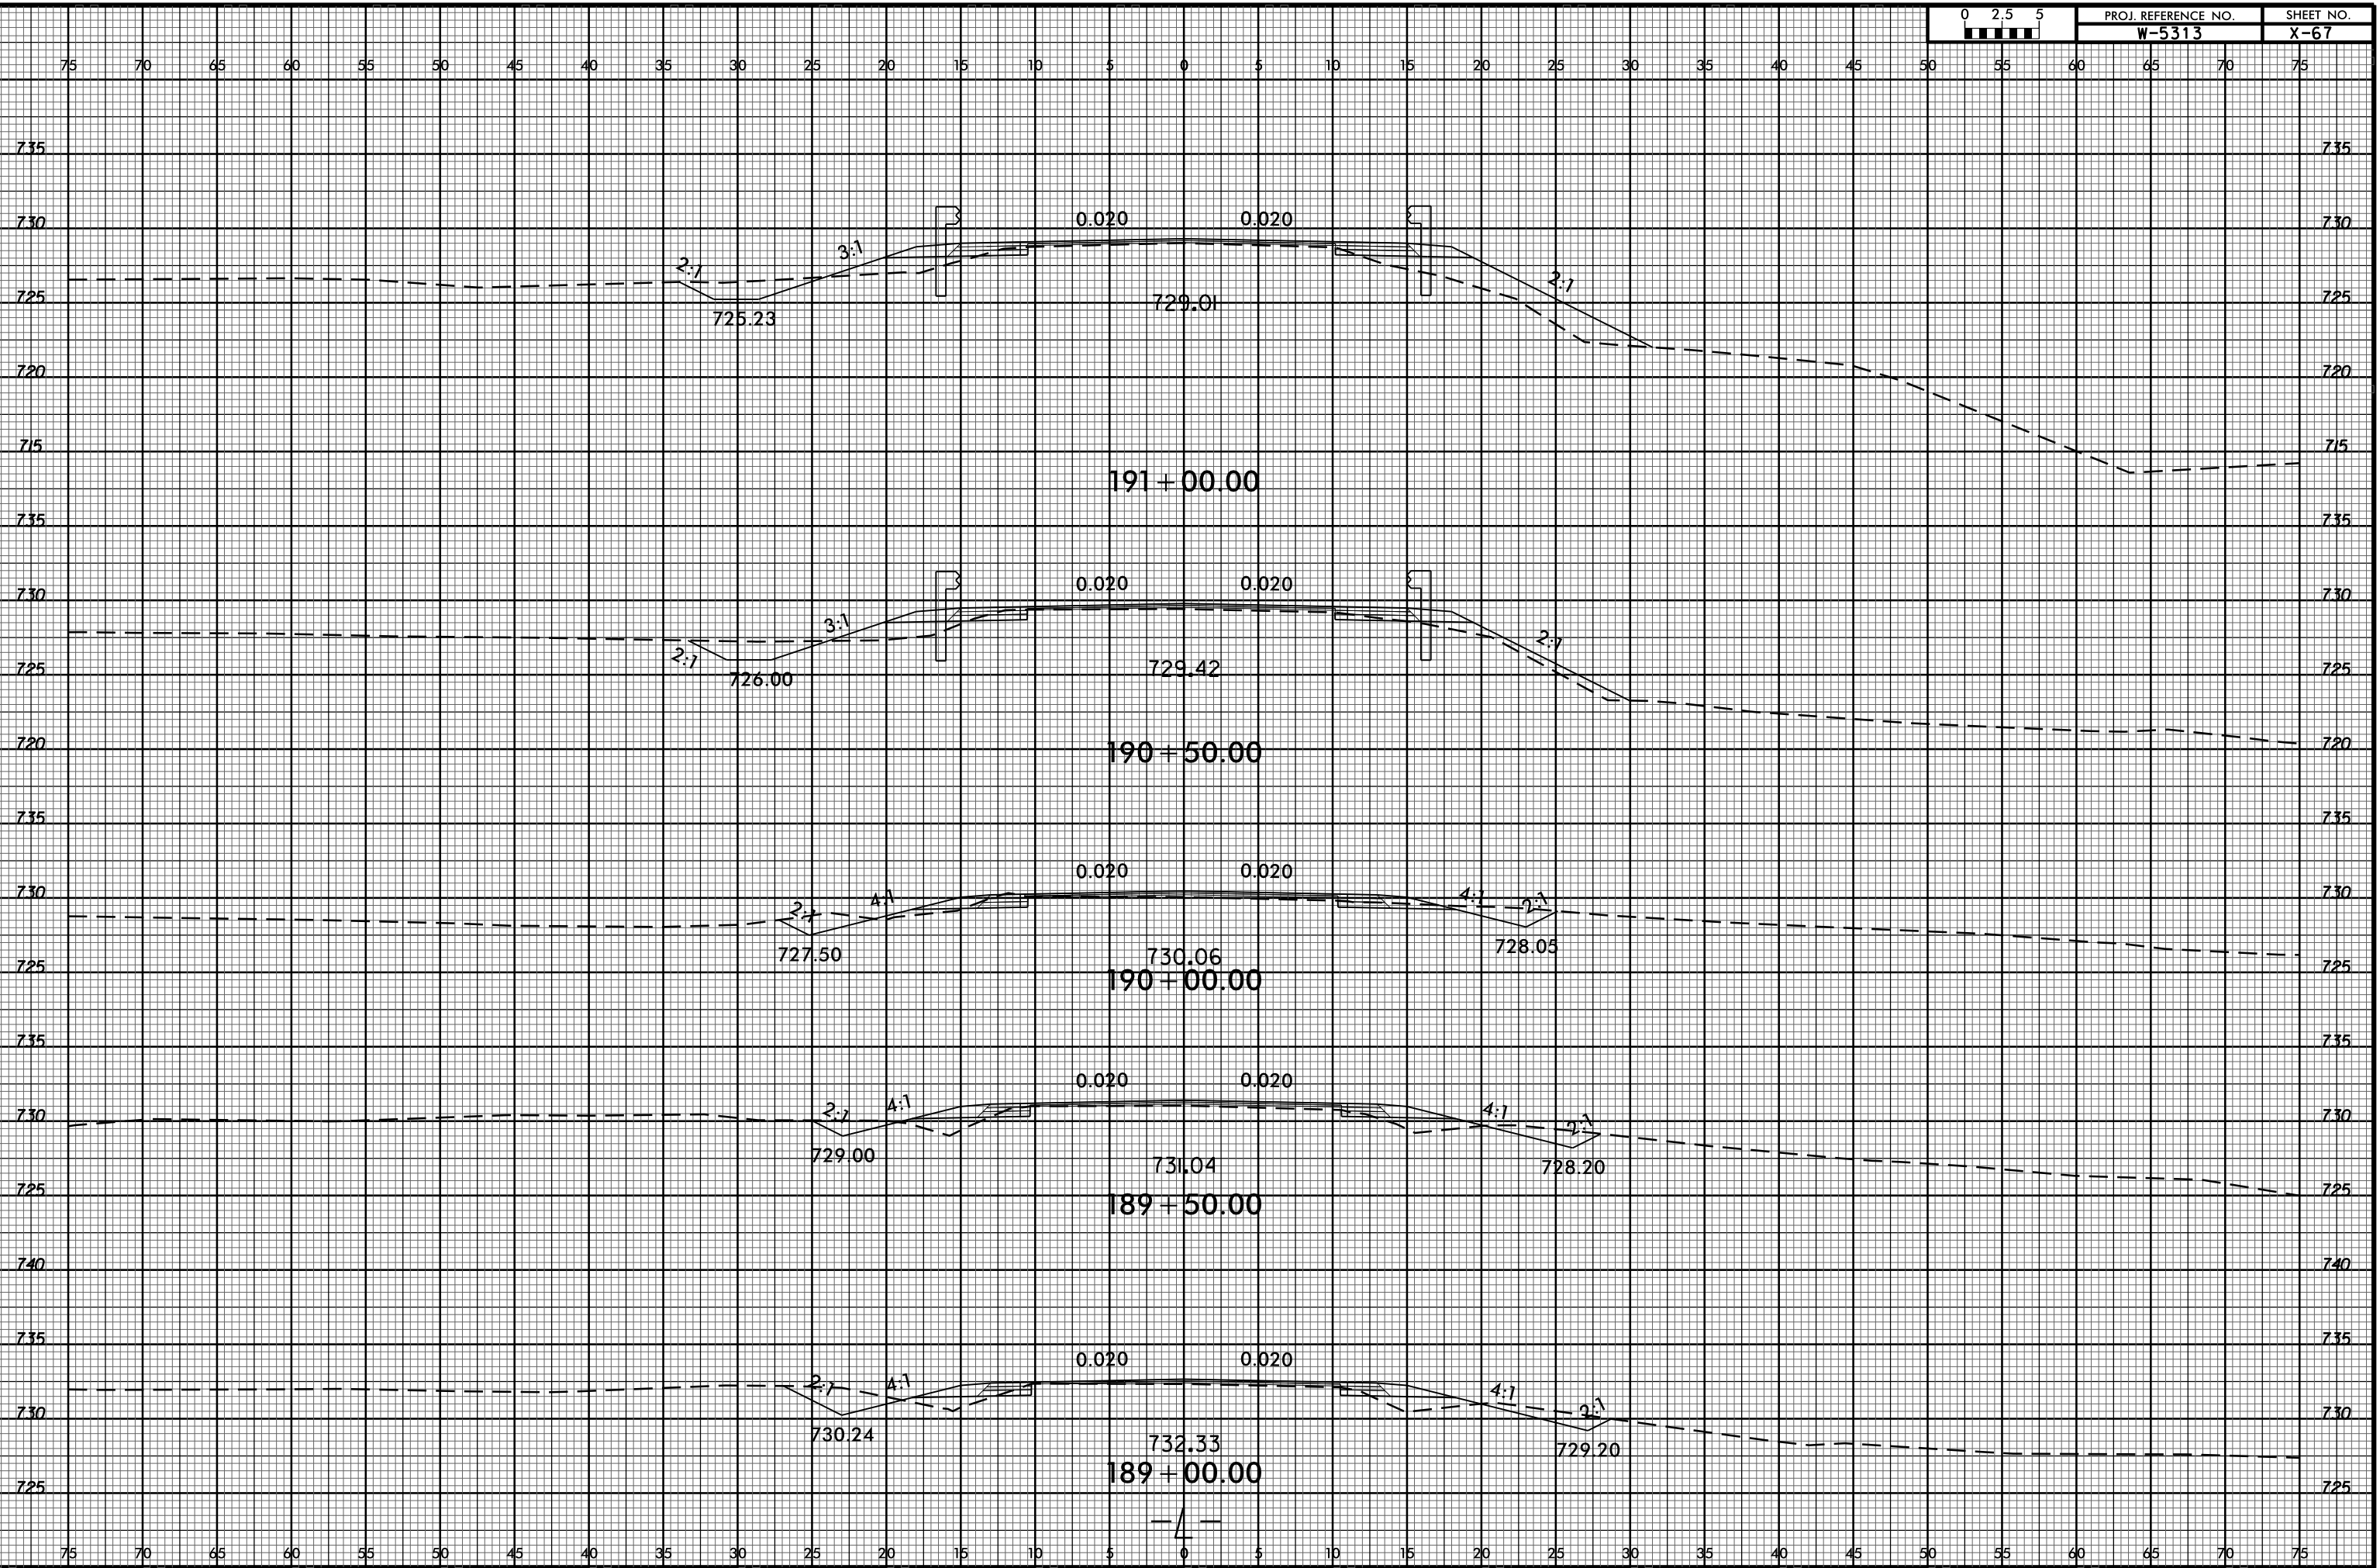

8/23/99

30-MAR-2017 17:20  
R:\Roadway\Curbs\forModeling\w-5313\_Rdy\_xp\_1.dgn  
\$\$\$\$USERNAME\$\$\$\$