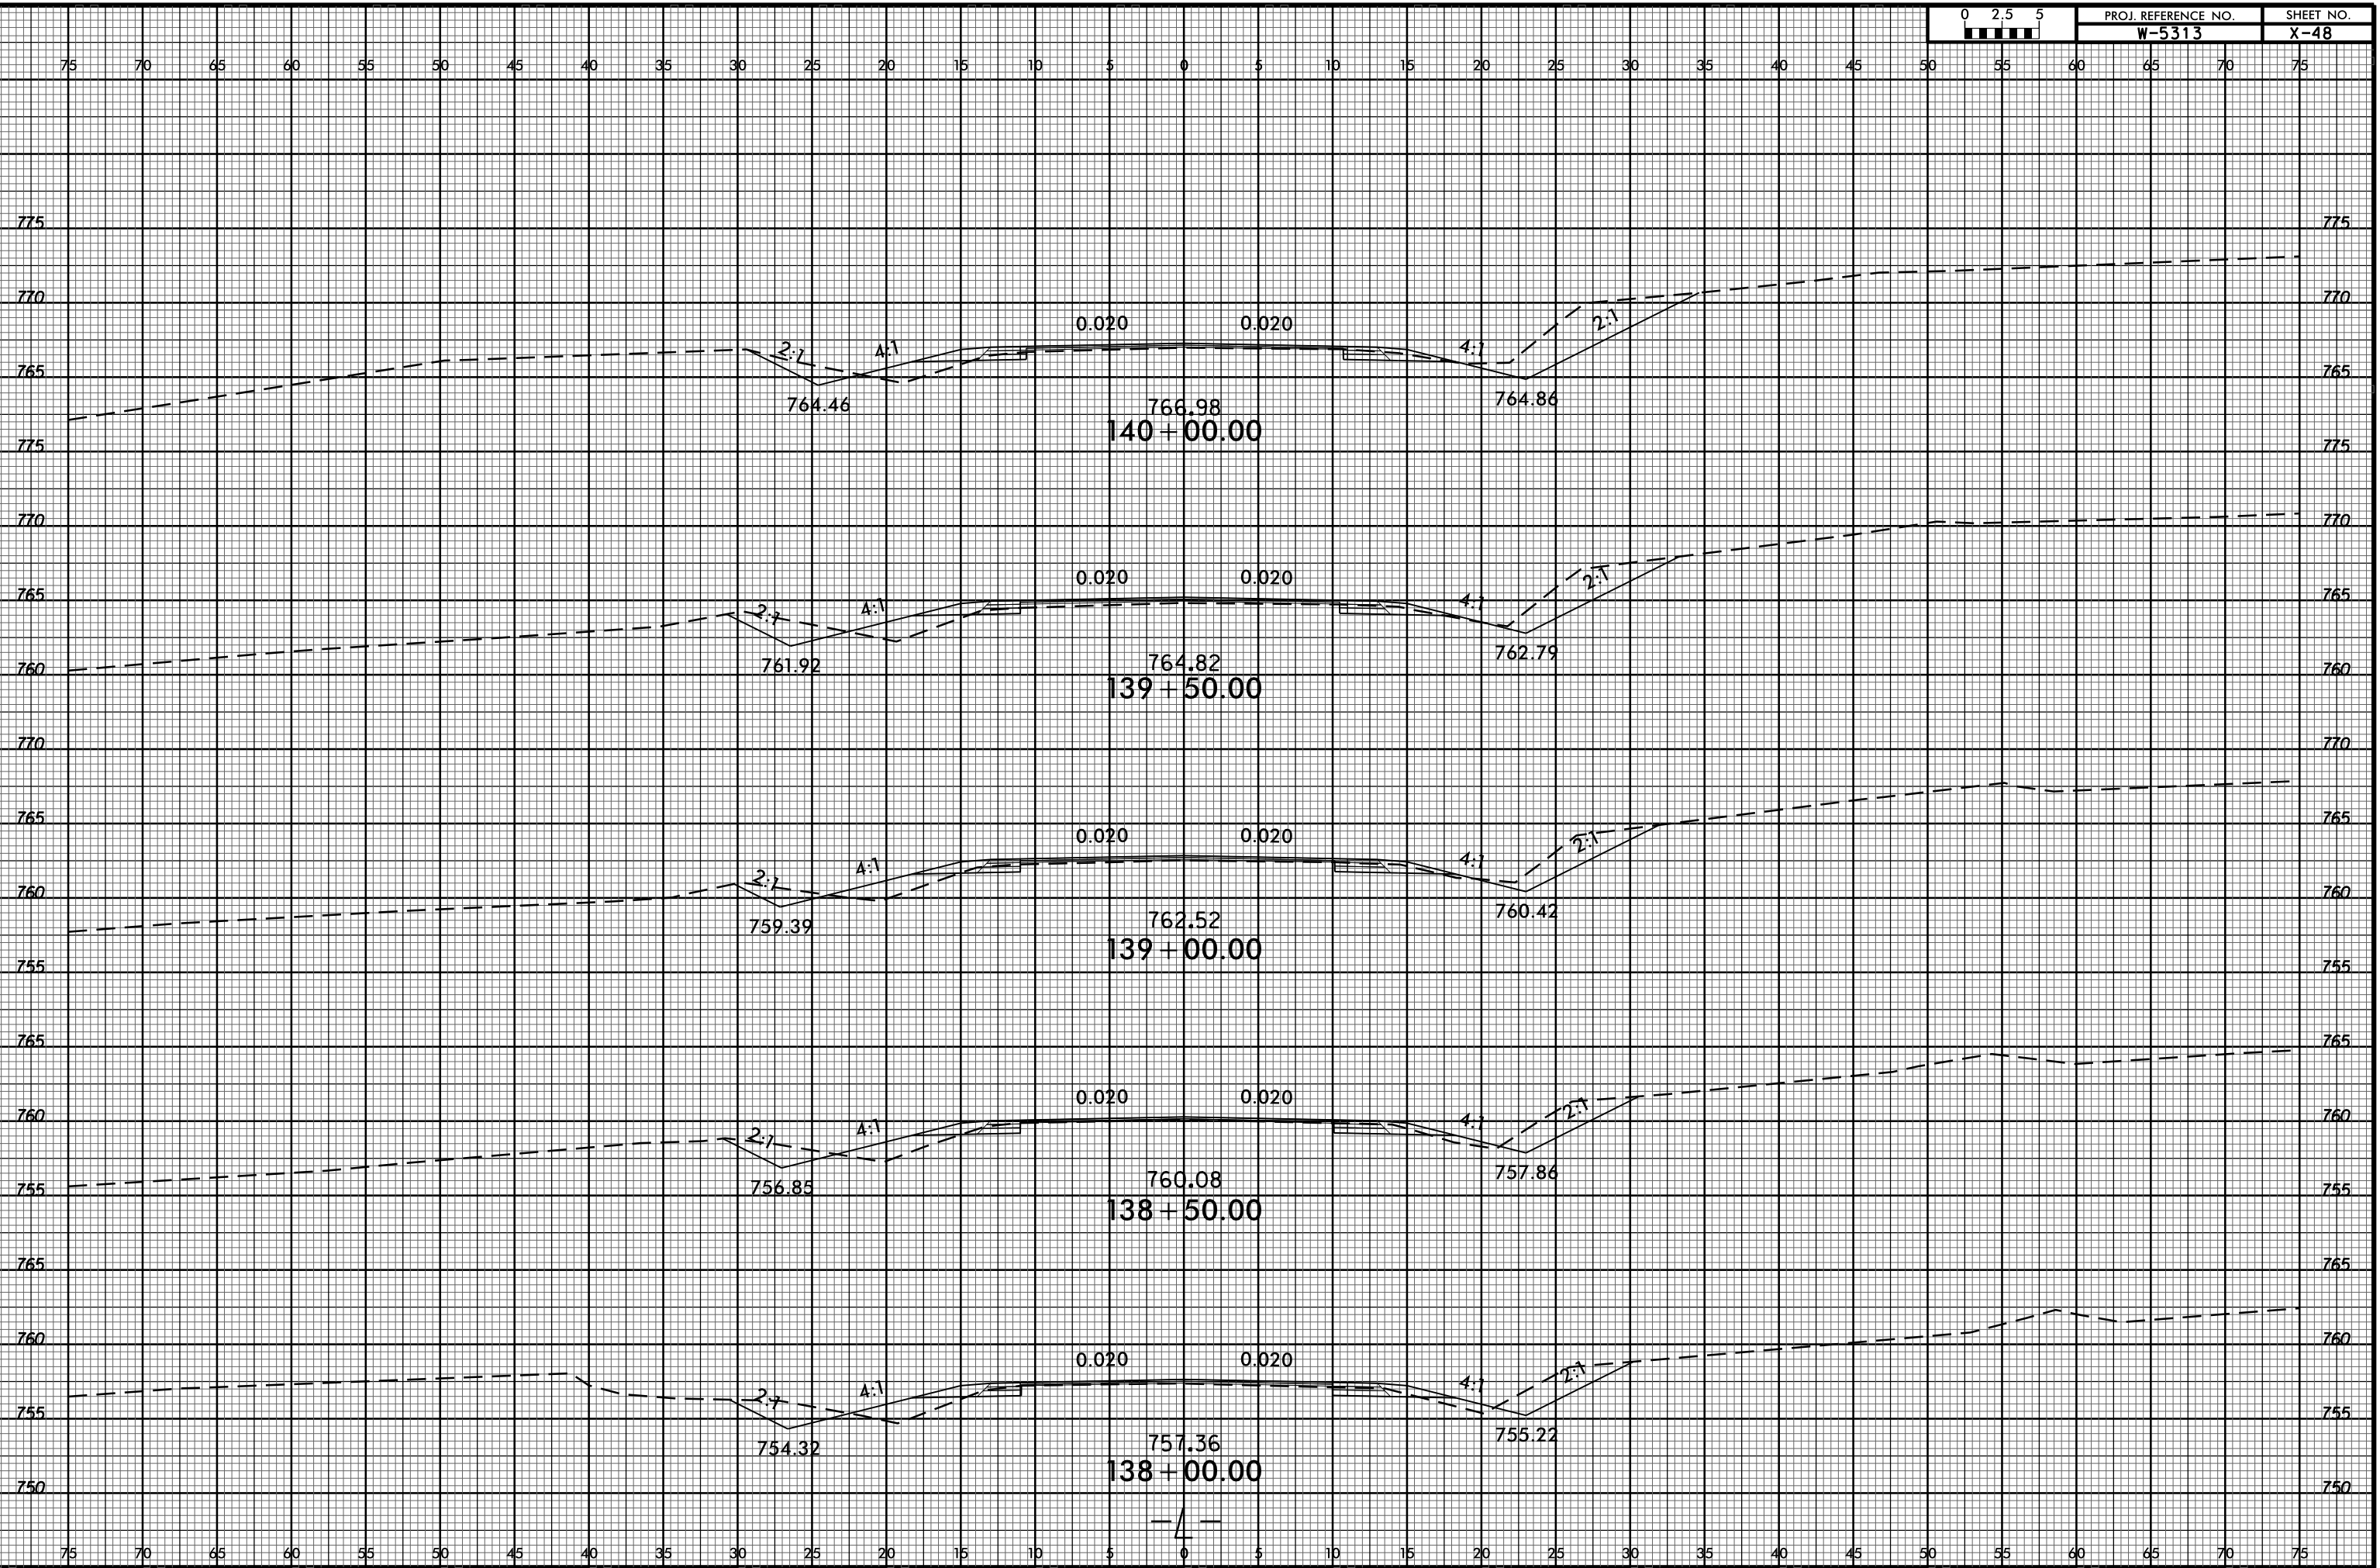

8/23/99

30-MAR-2017 17:20
 R:\Projects\CuratorModeling\W-5313_Rdy_xp_L1.dgn
 \$\$\$USERNAME\$\$\$