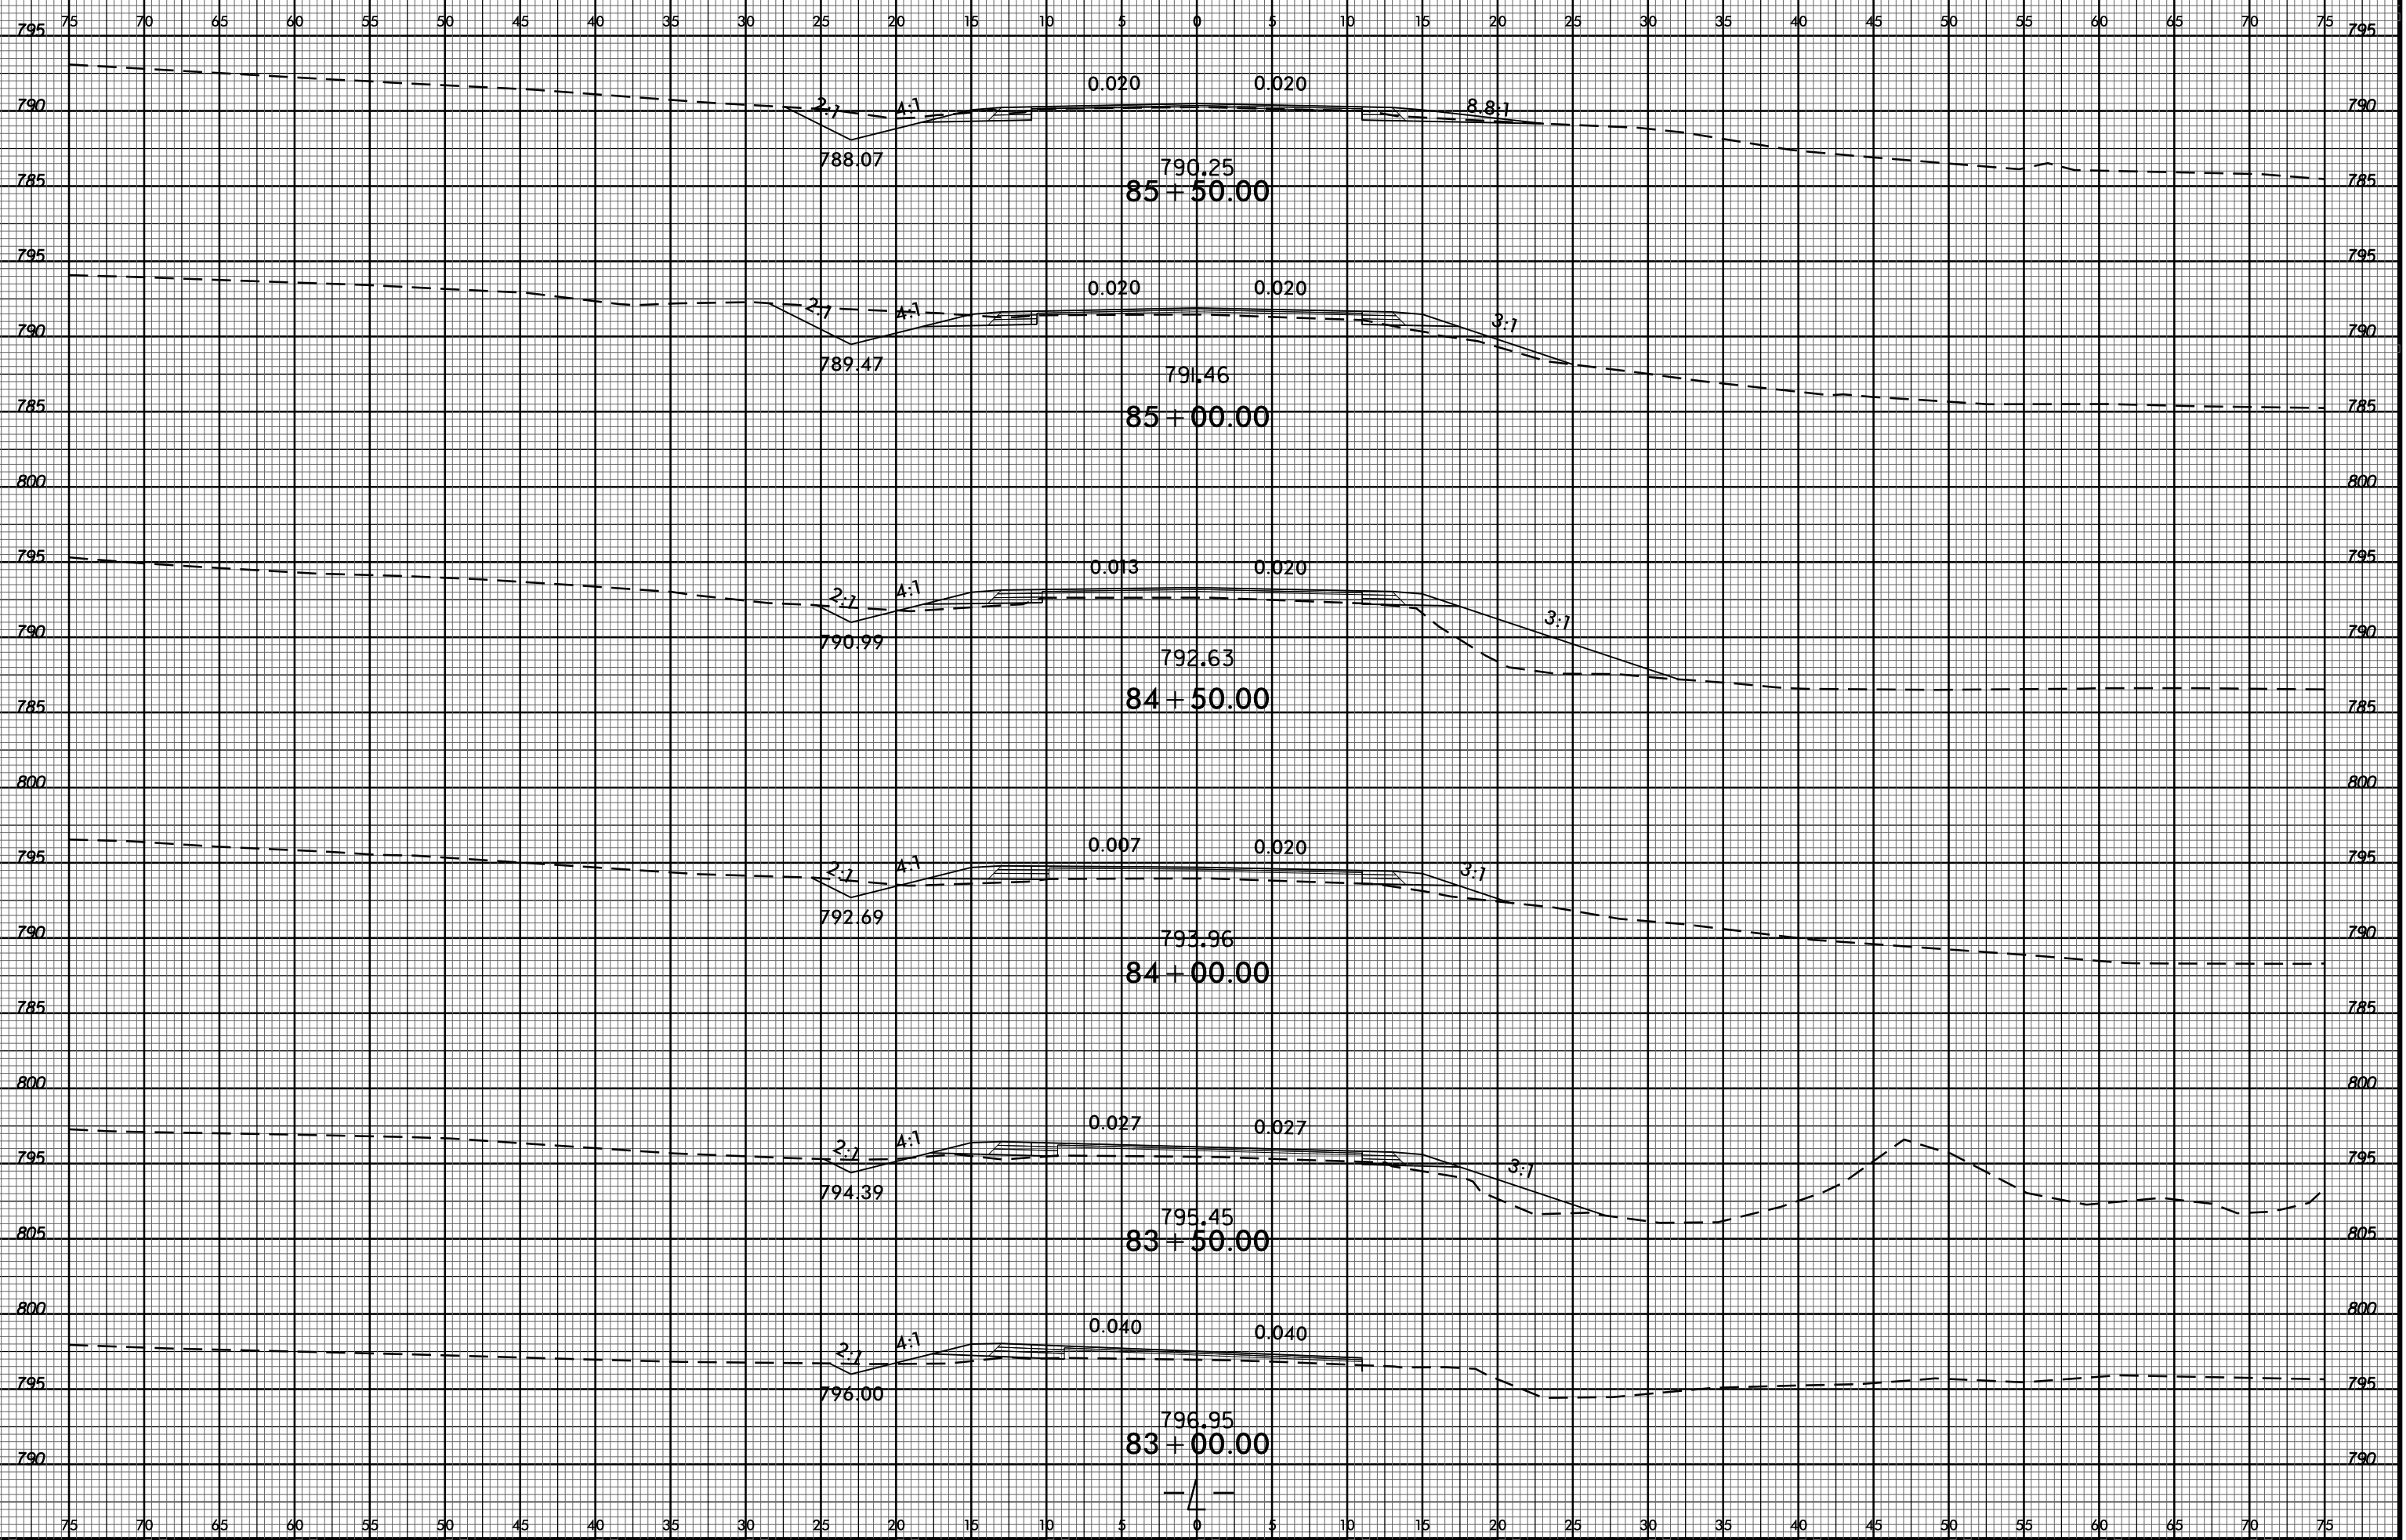

8/23/99

30-MAR-2017 17:19
R:\Roadway\Curbs\forModeling\w-5313_Rdy_xp1_LB.dgn
\$\$\$\$\$USERNAME\$\$\$\$\$