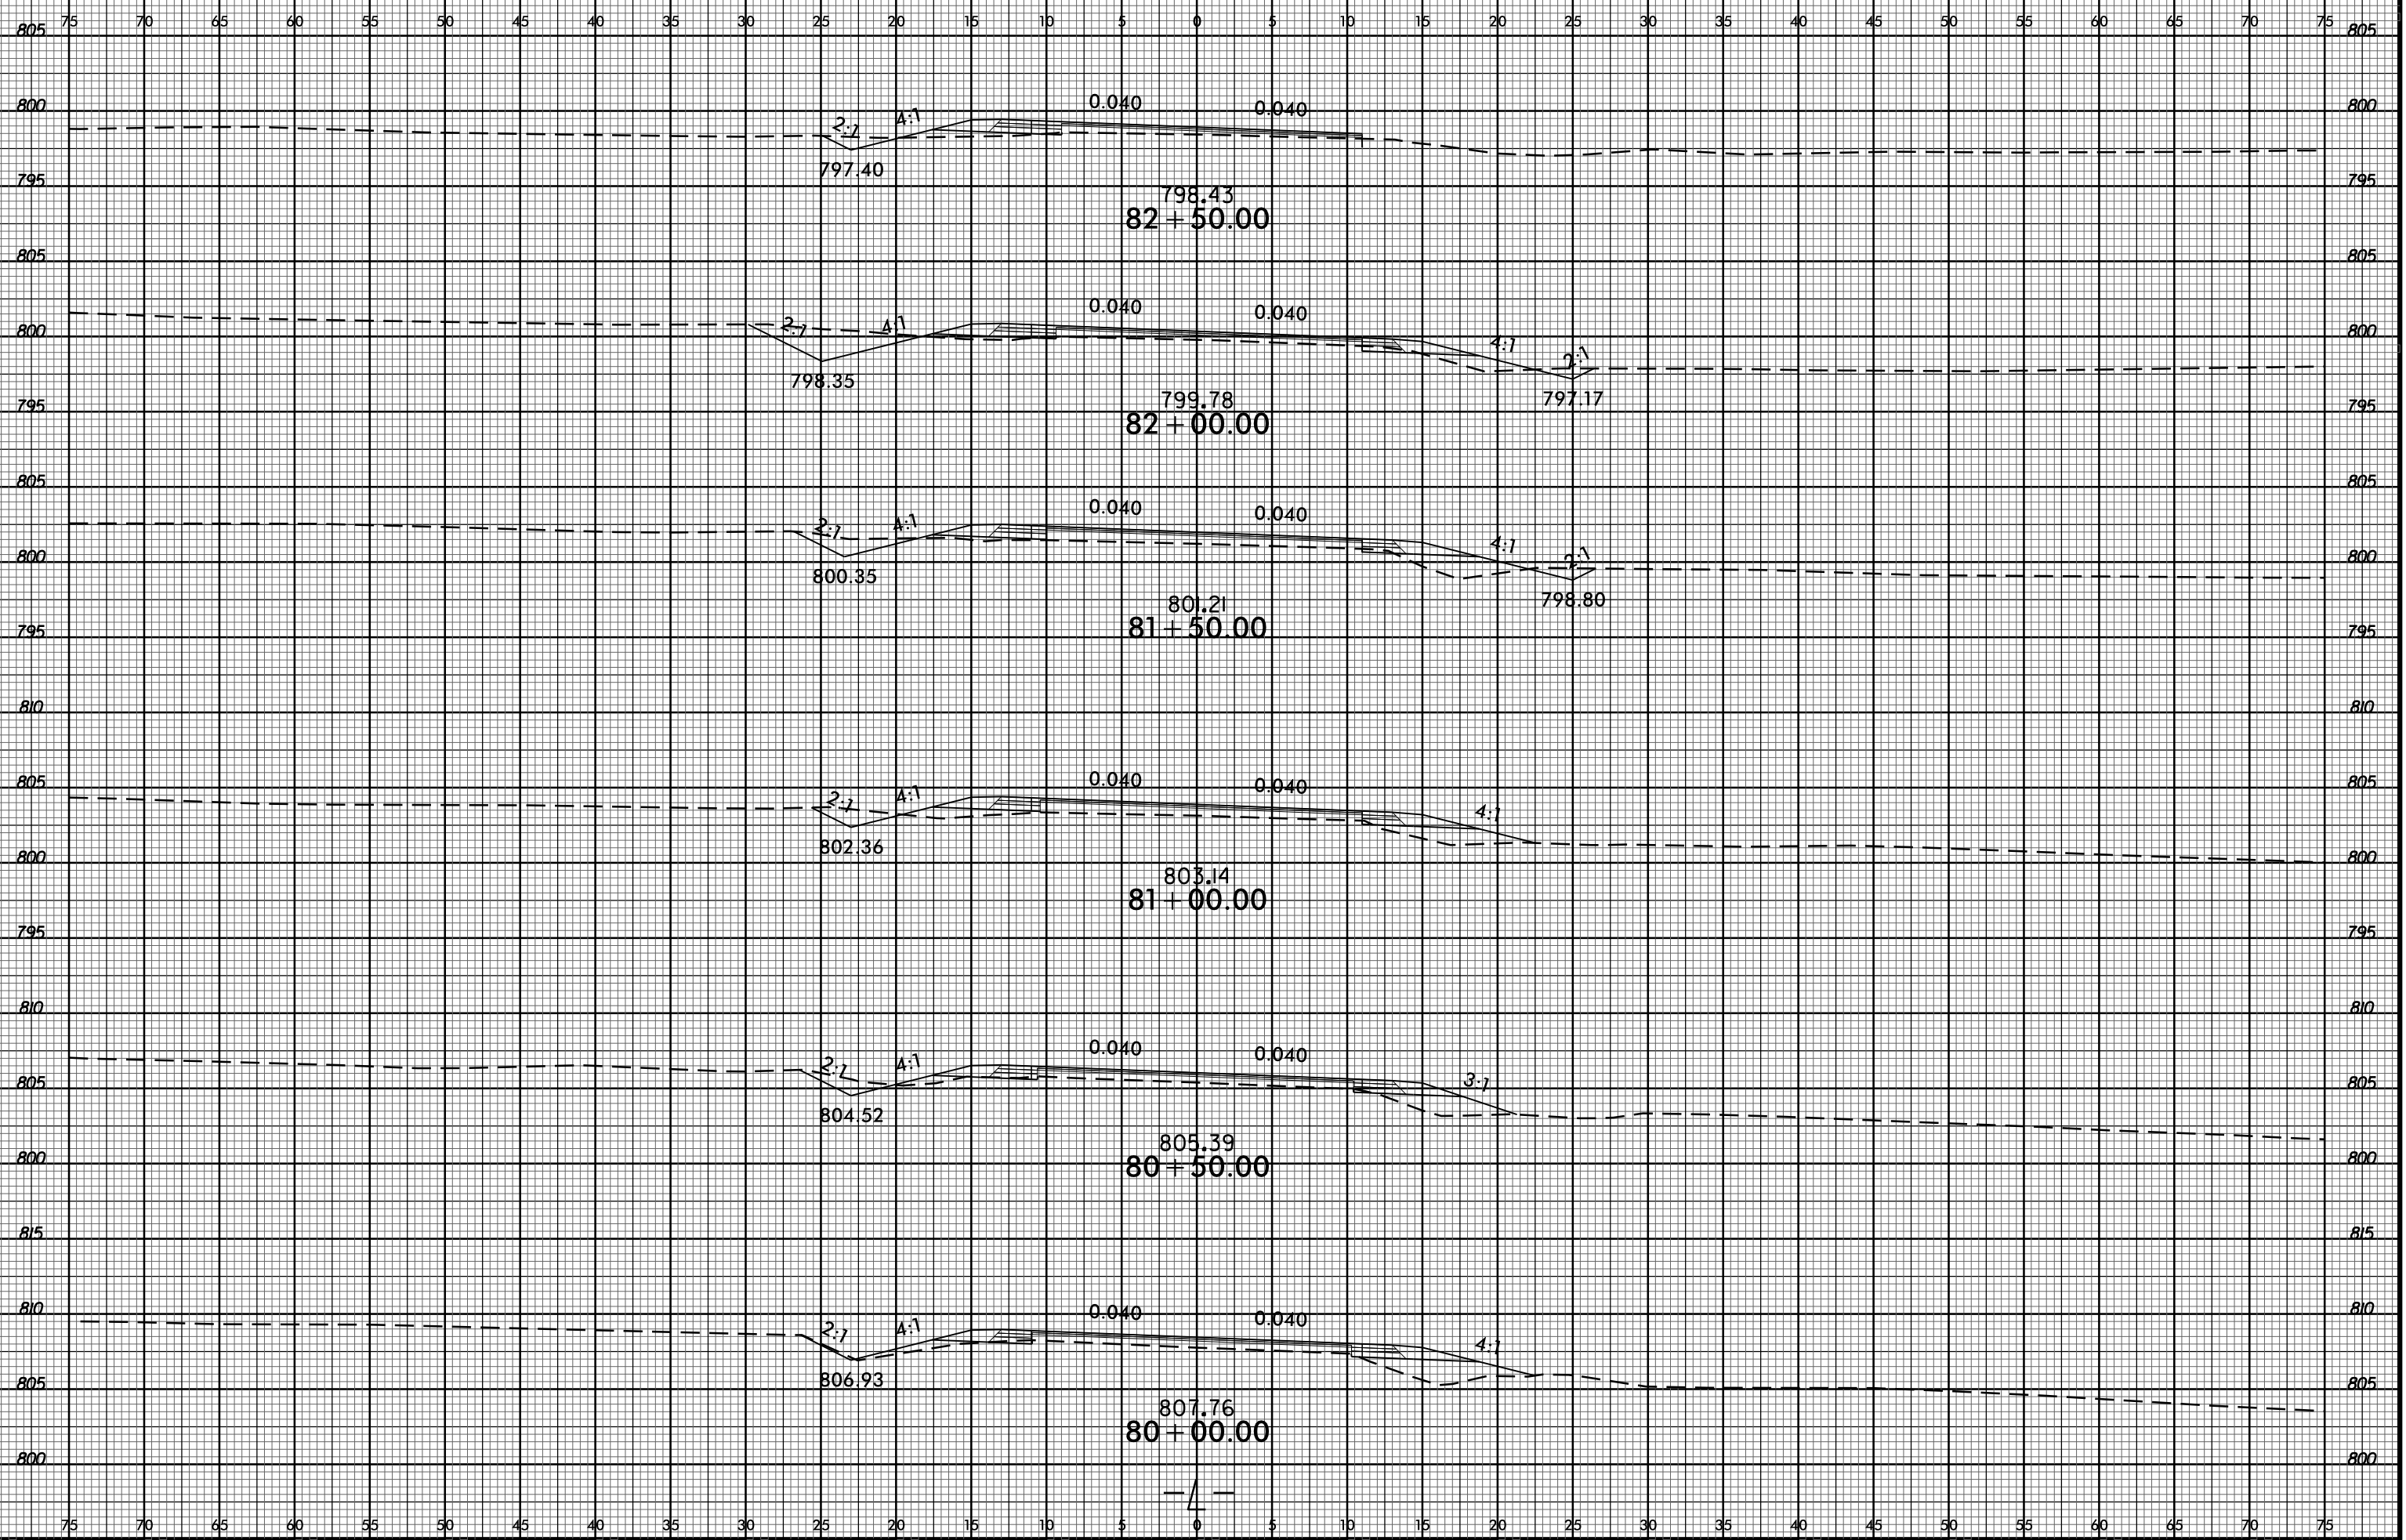

8/23/99

30-MAR-2017 17:19
R:\Roadway\CurvedModeling\W-5313_Rdy_xp1_LB.dgn
\$\$\$\$USERNAME\$\$\$\$