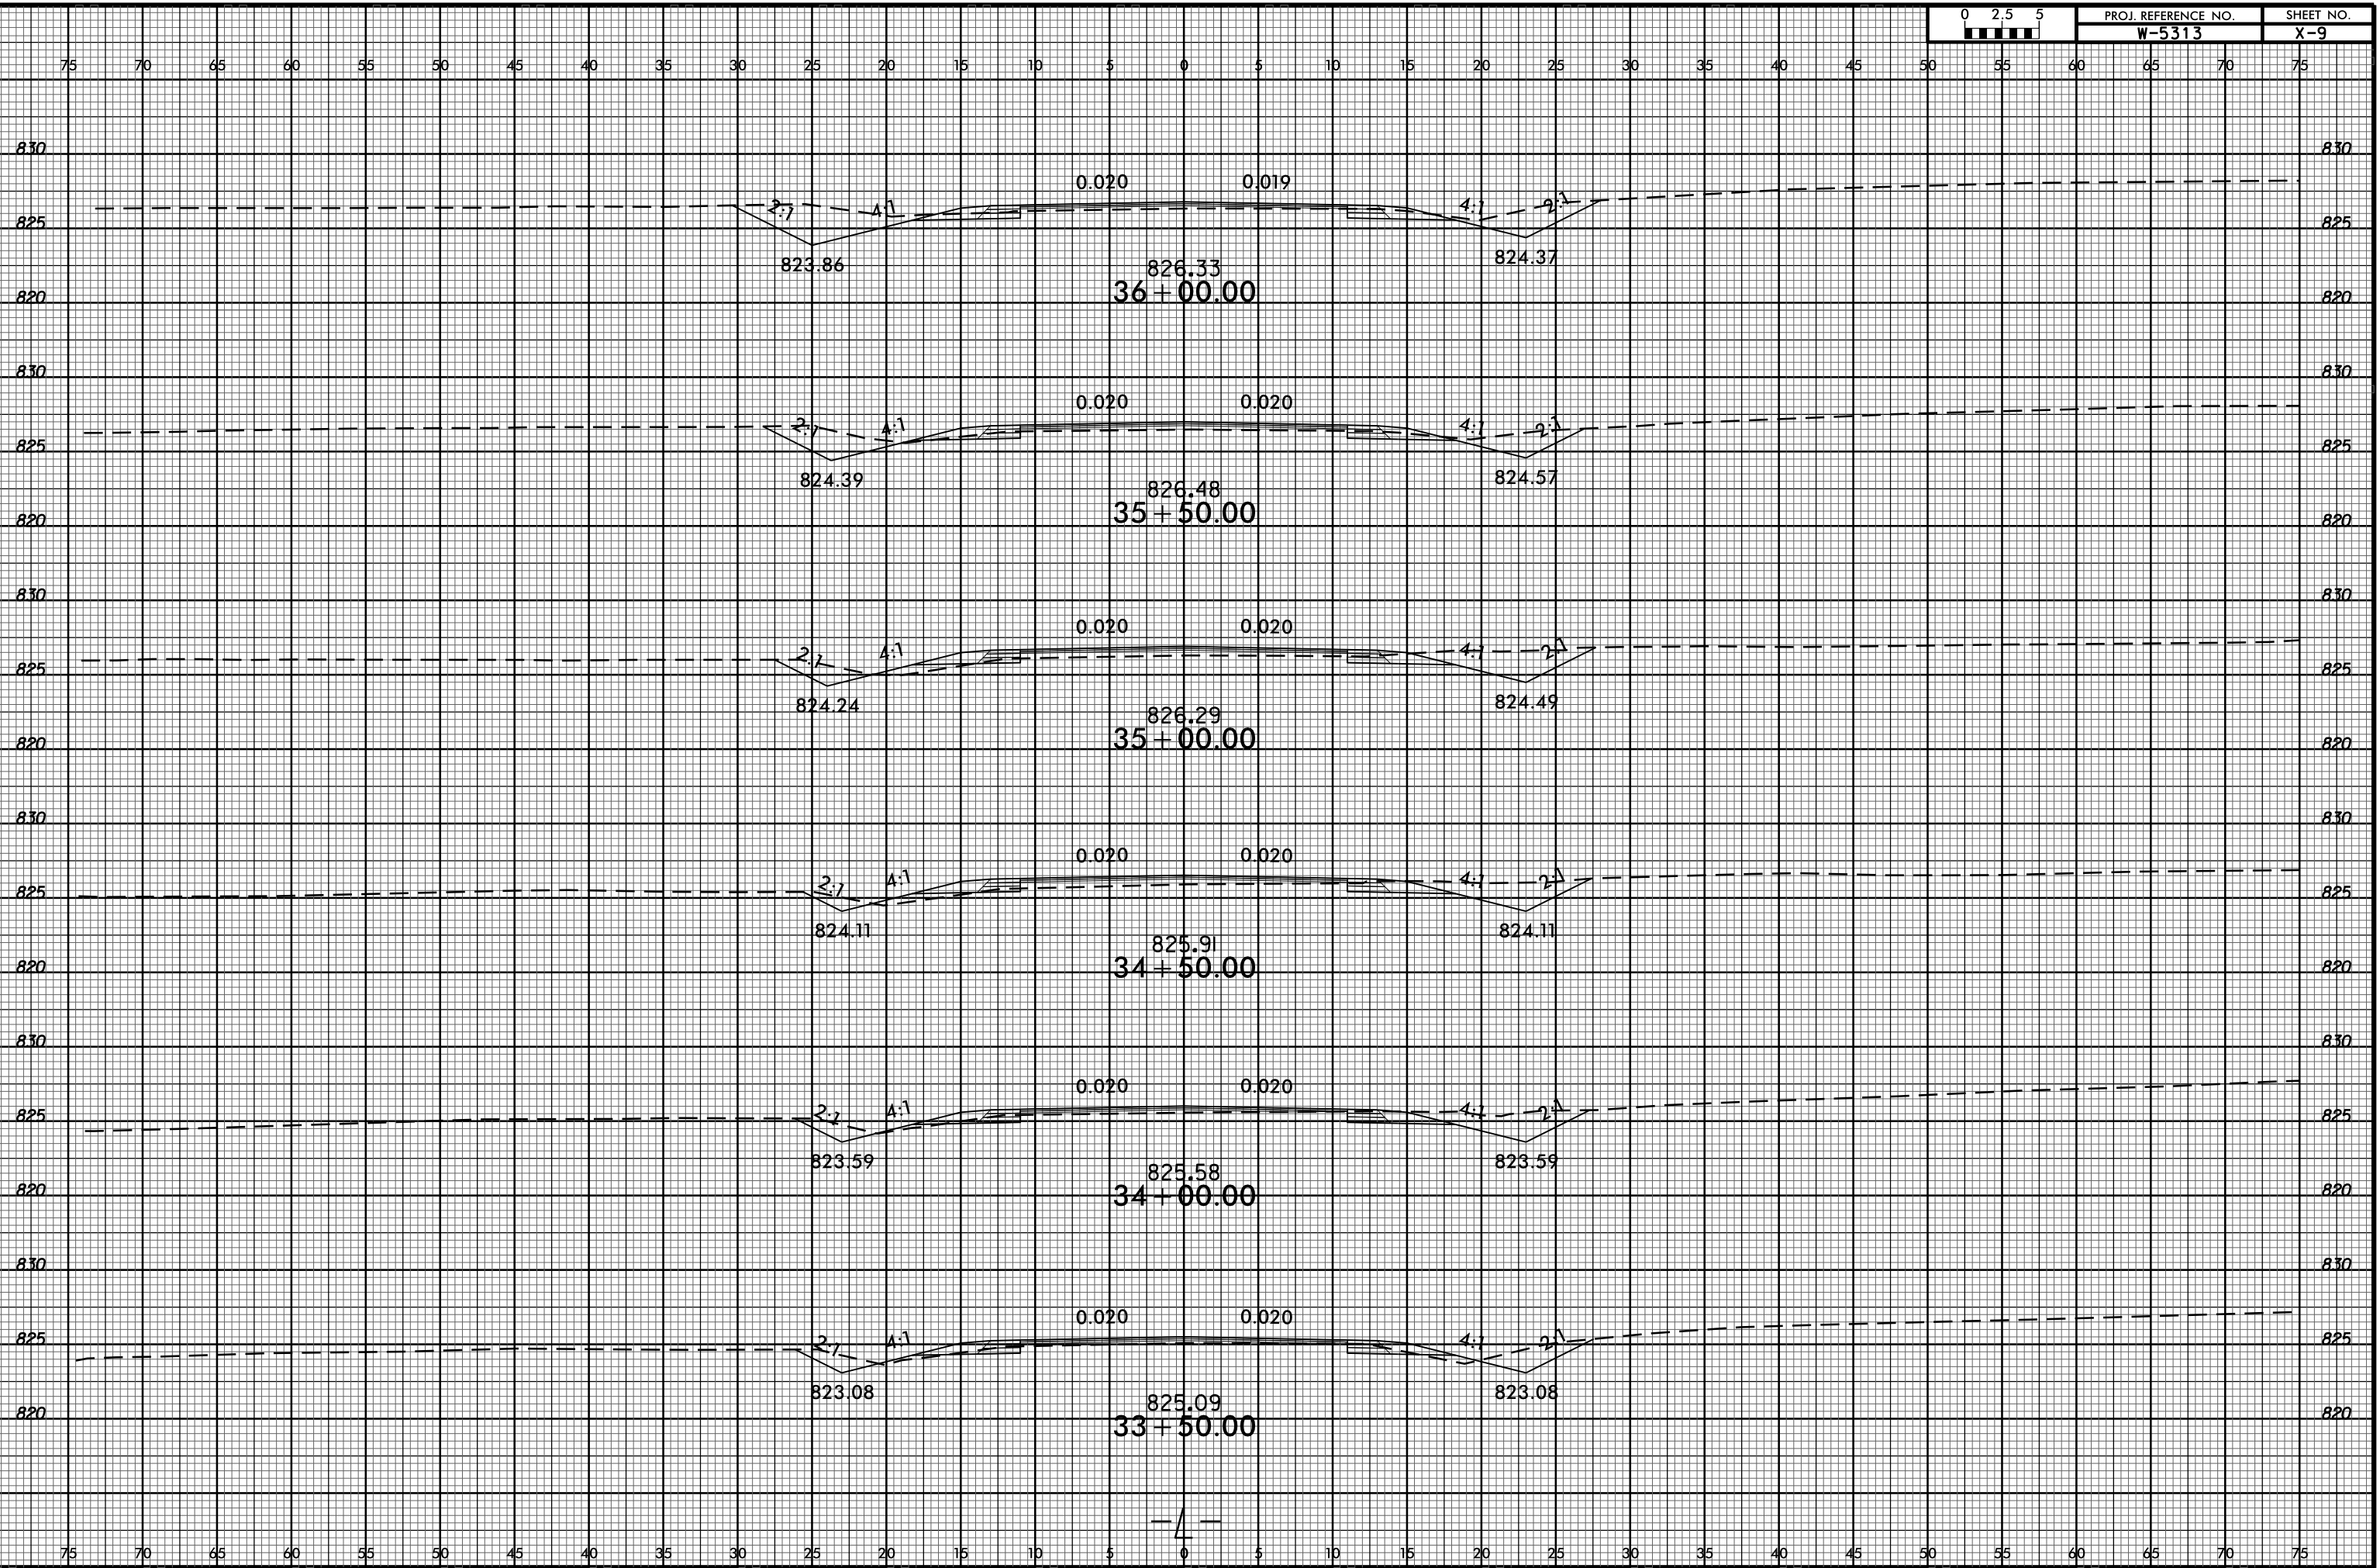

8/23/99

30-MAR-2017 17:19
R:\Roadway\CurvedModeling\W-5313_Rdy_xp_LB.dgn
\$\$\$\$USERNAME\$\$\$\$