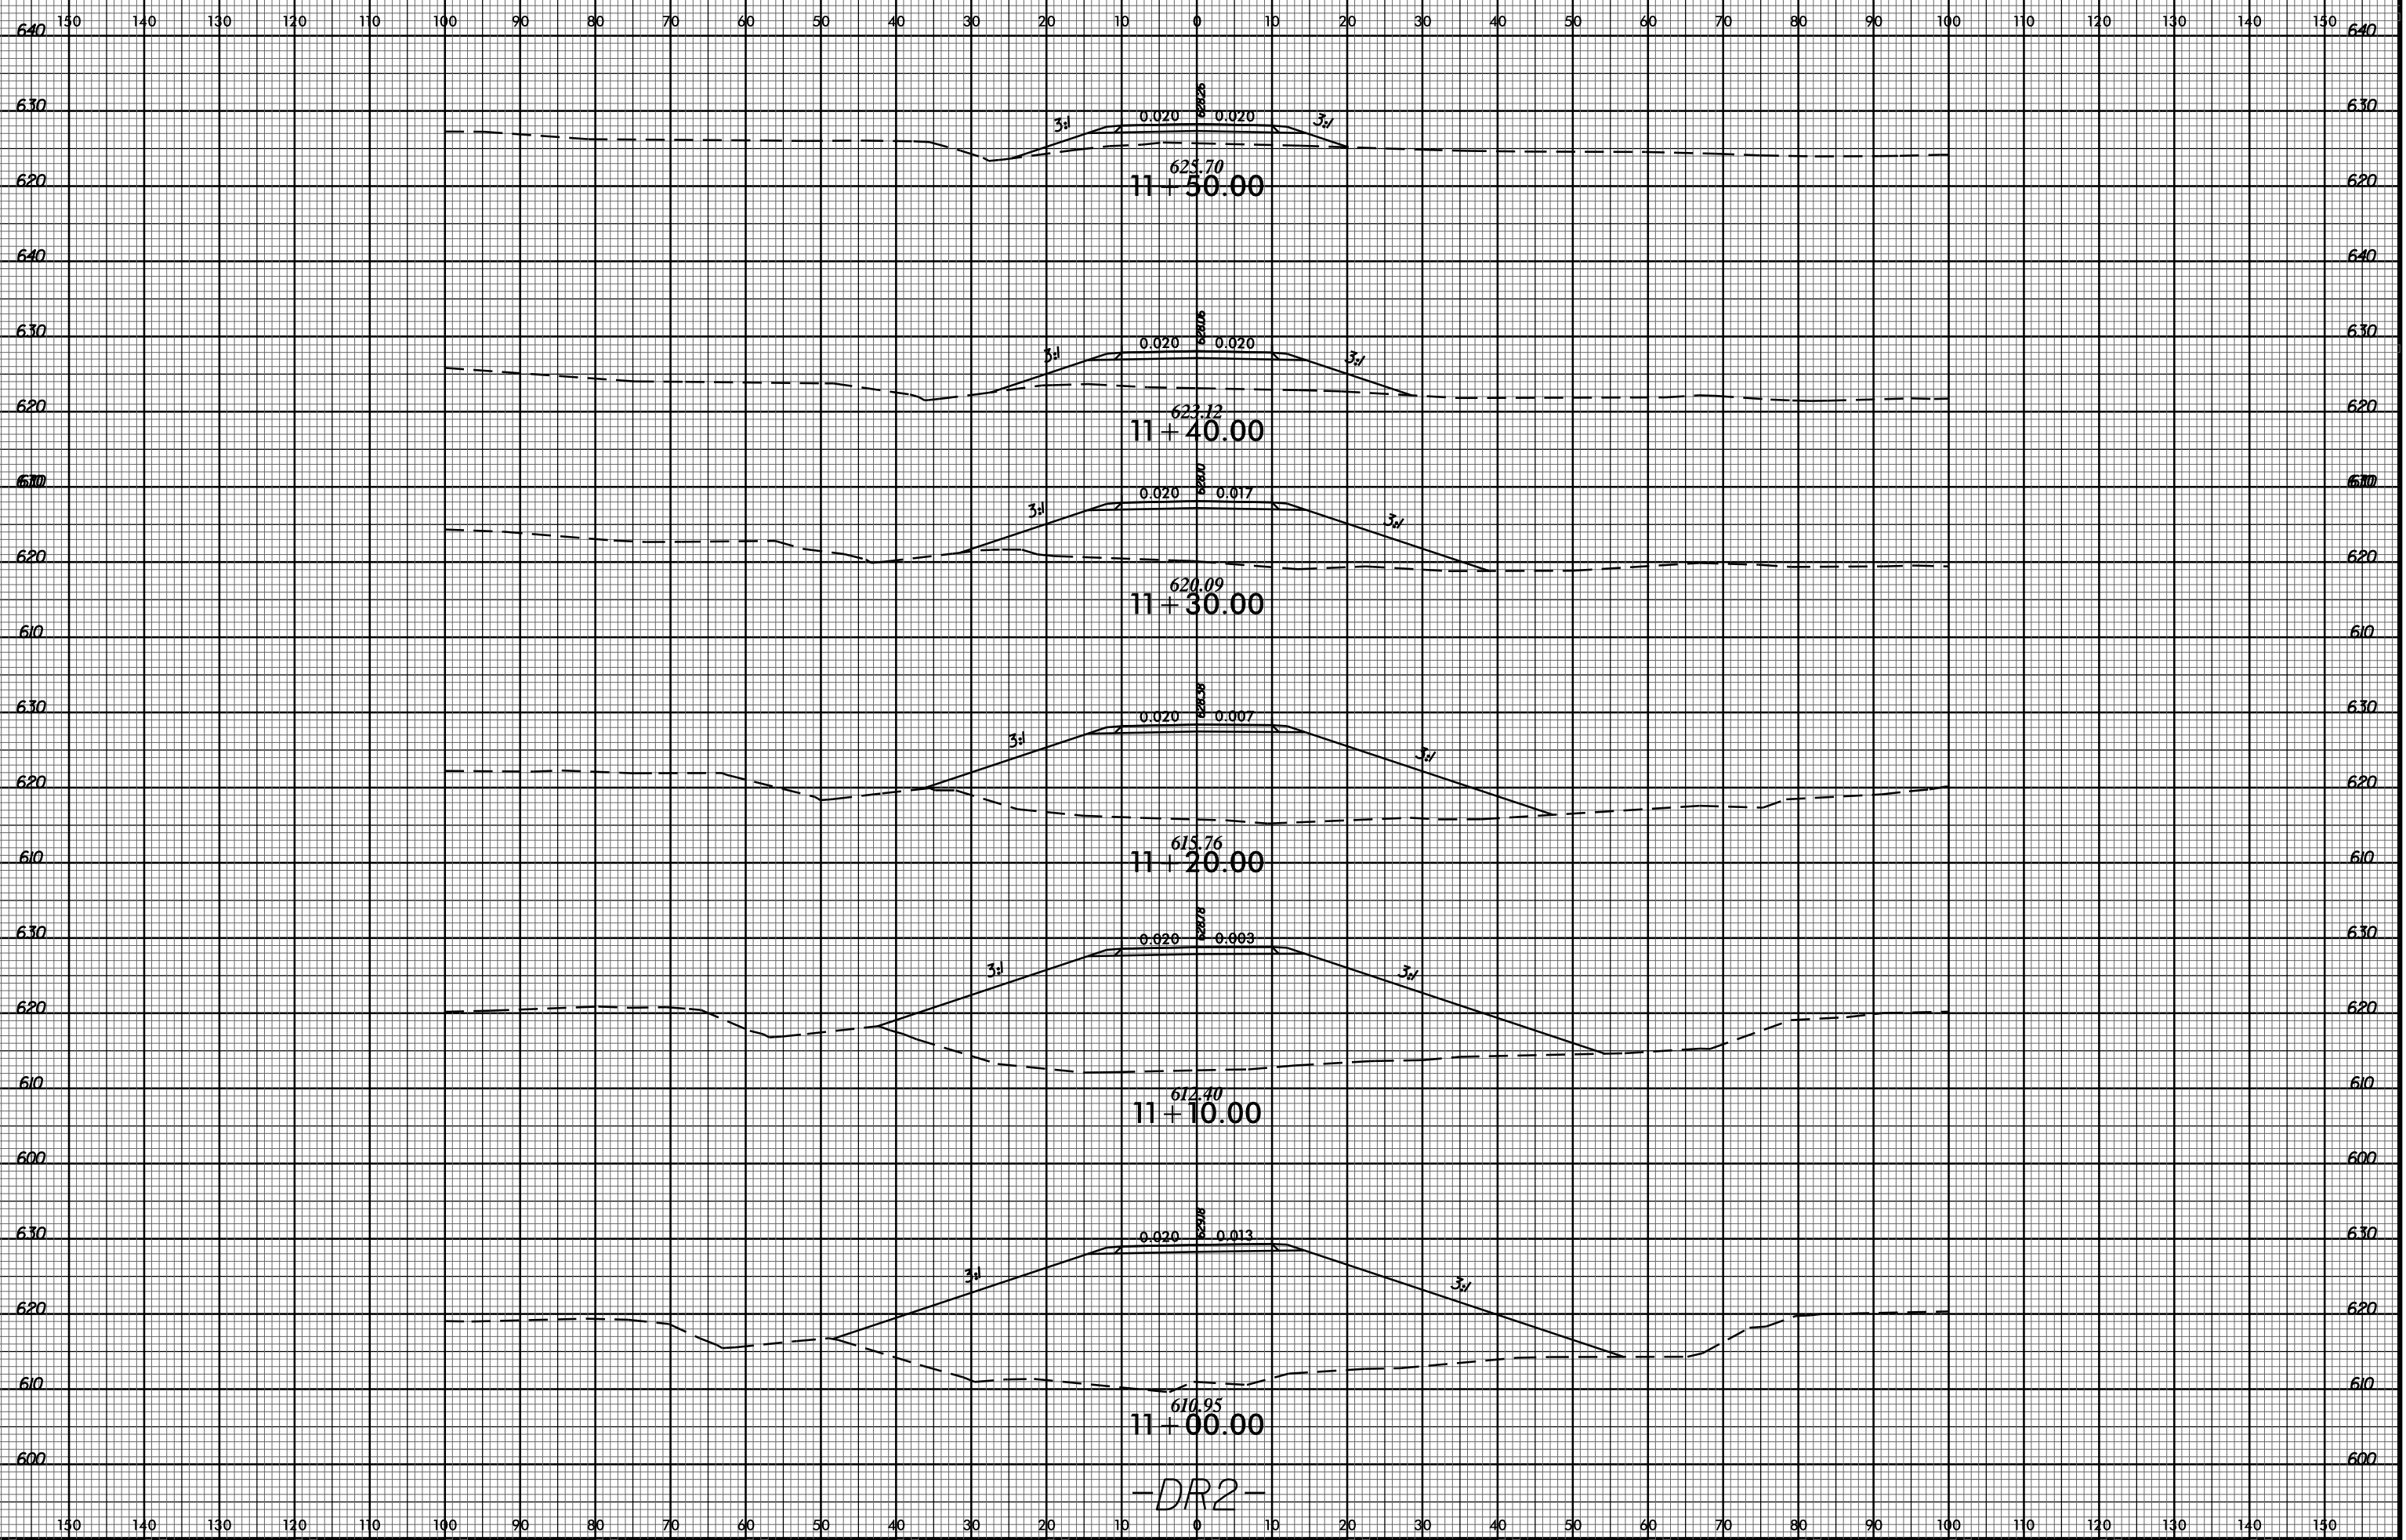

8/23/99

-DR2-

06-DEC-2016 10:58
RAY.PLOT\XSCV\U-3633_Rduj_xpl_DR2.dgn
\$\$\$\$USERNAME\$\$\$\$