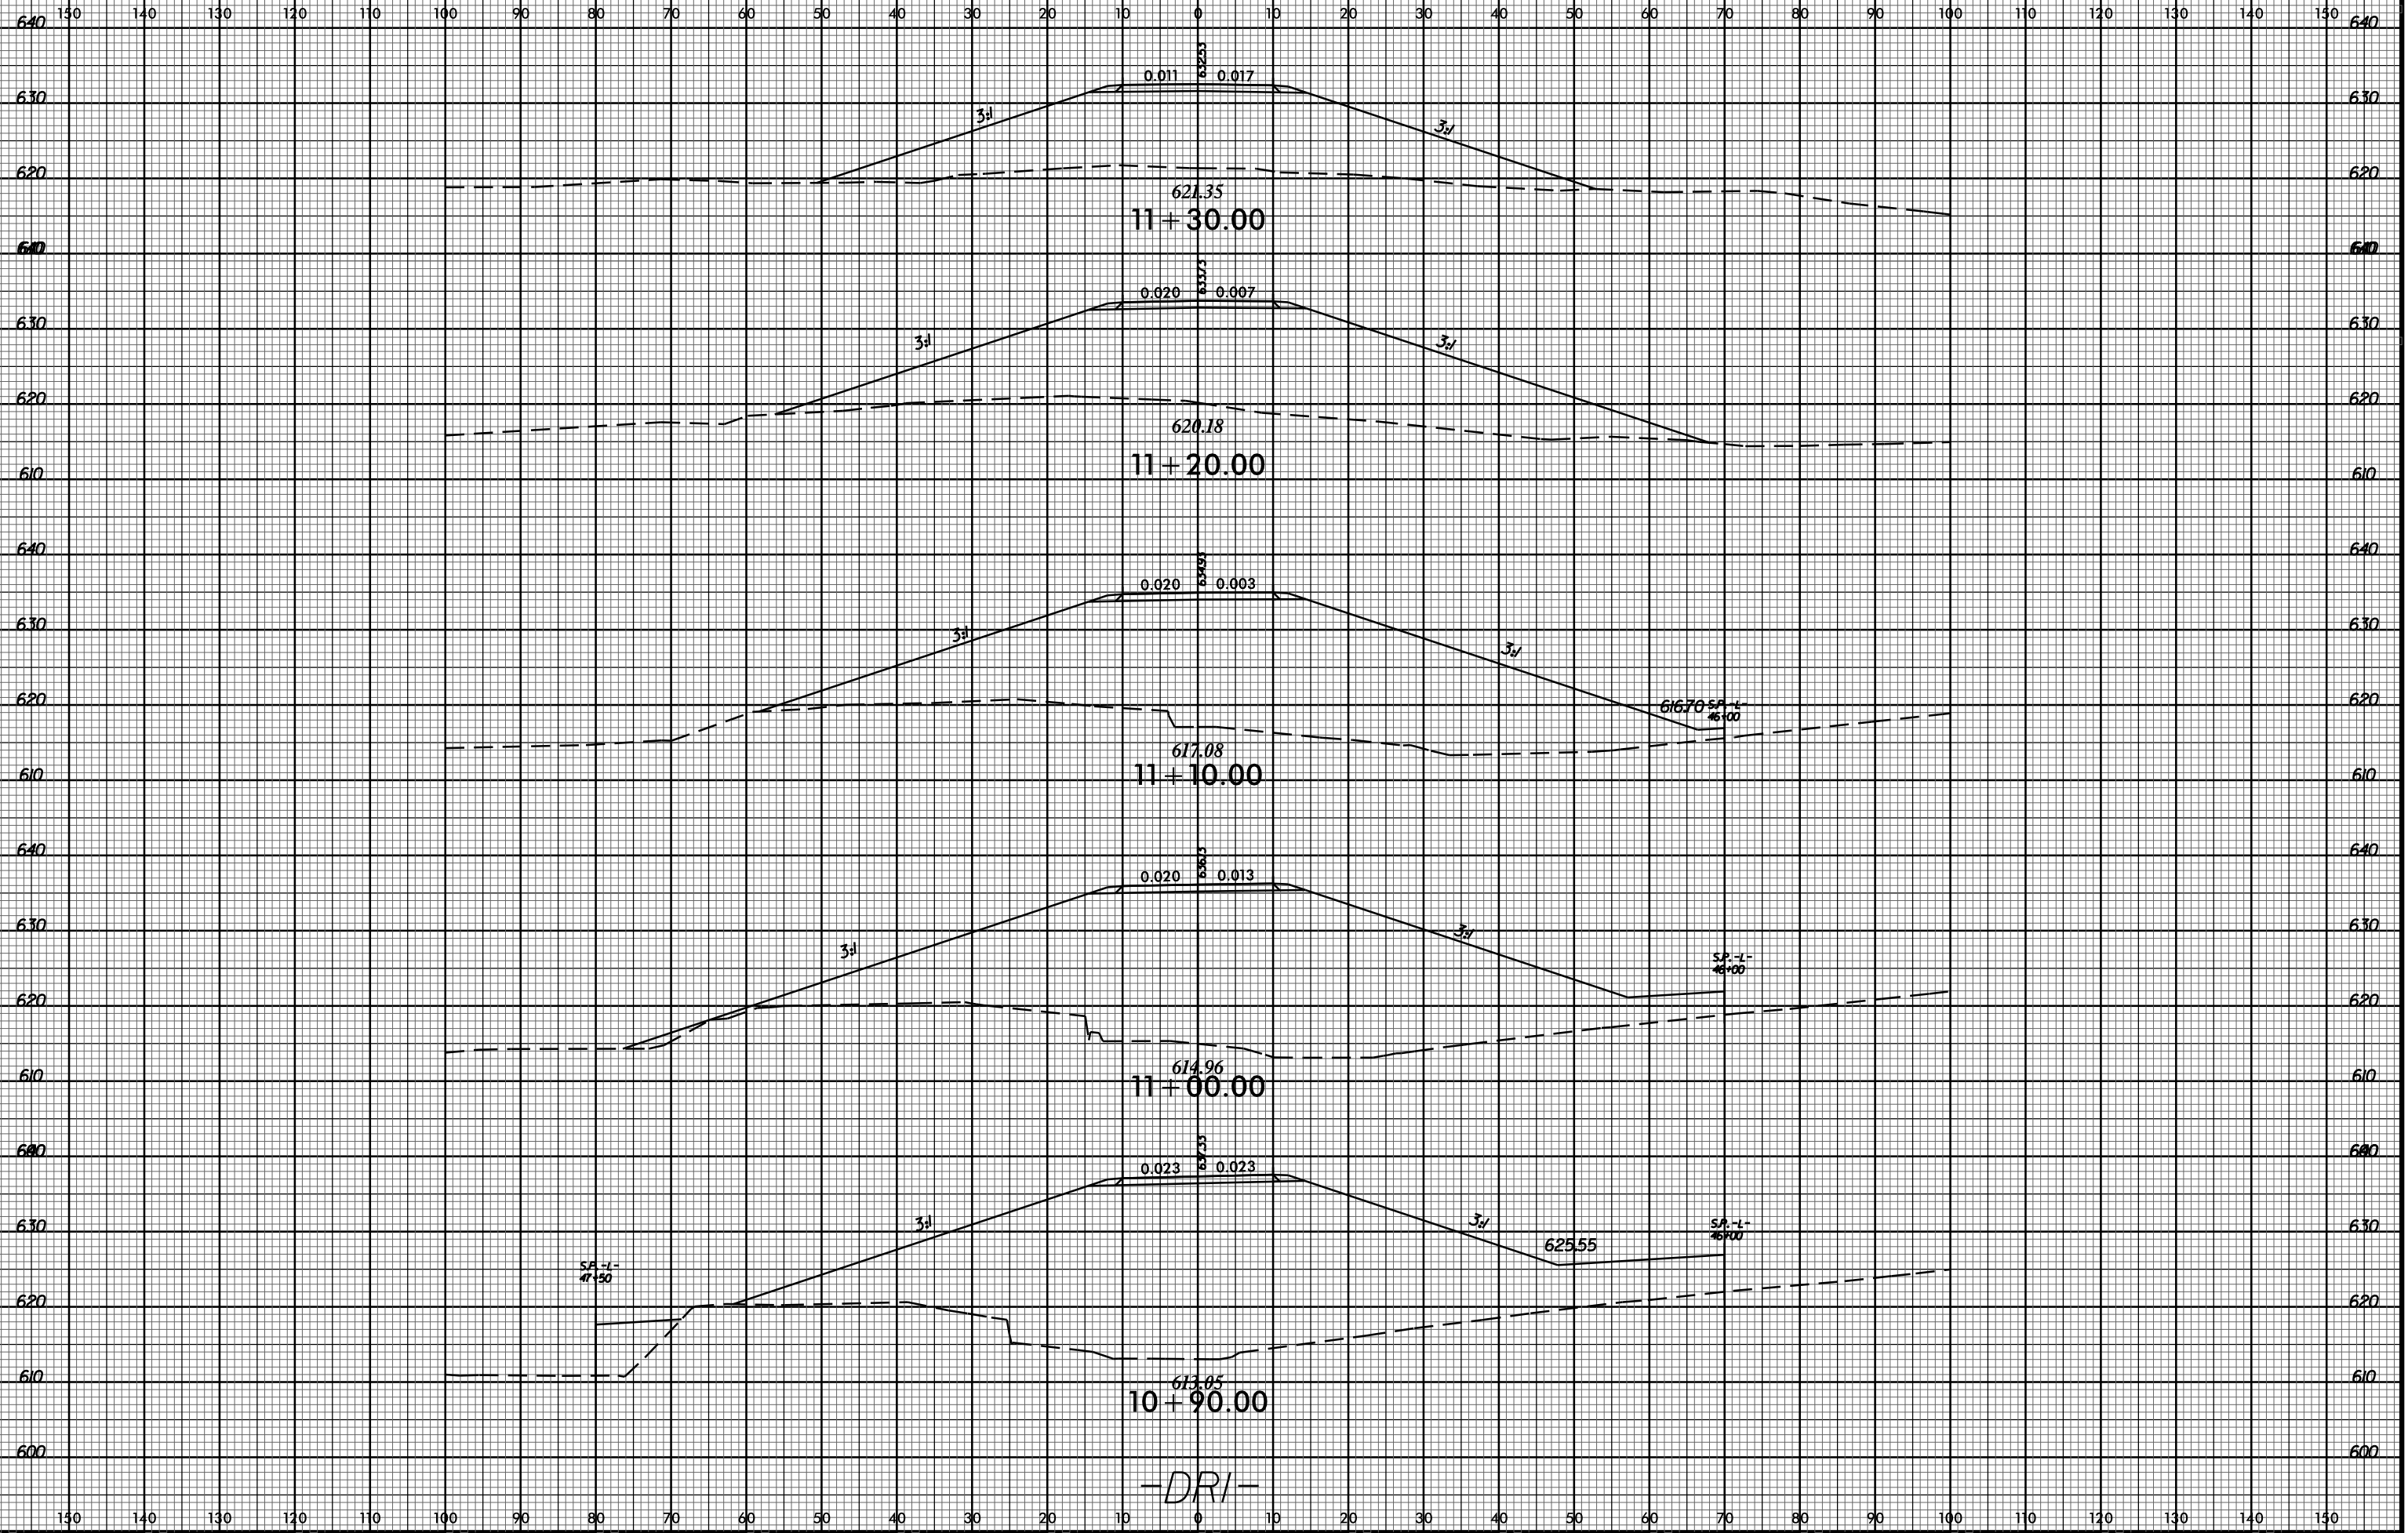

8/23/99

06-DEC-2016 10:58 Ray.Pedro\XSCV\U-3633_Rd\1_xpl_DRI.dgn

-DRI-