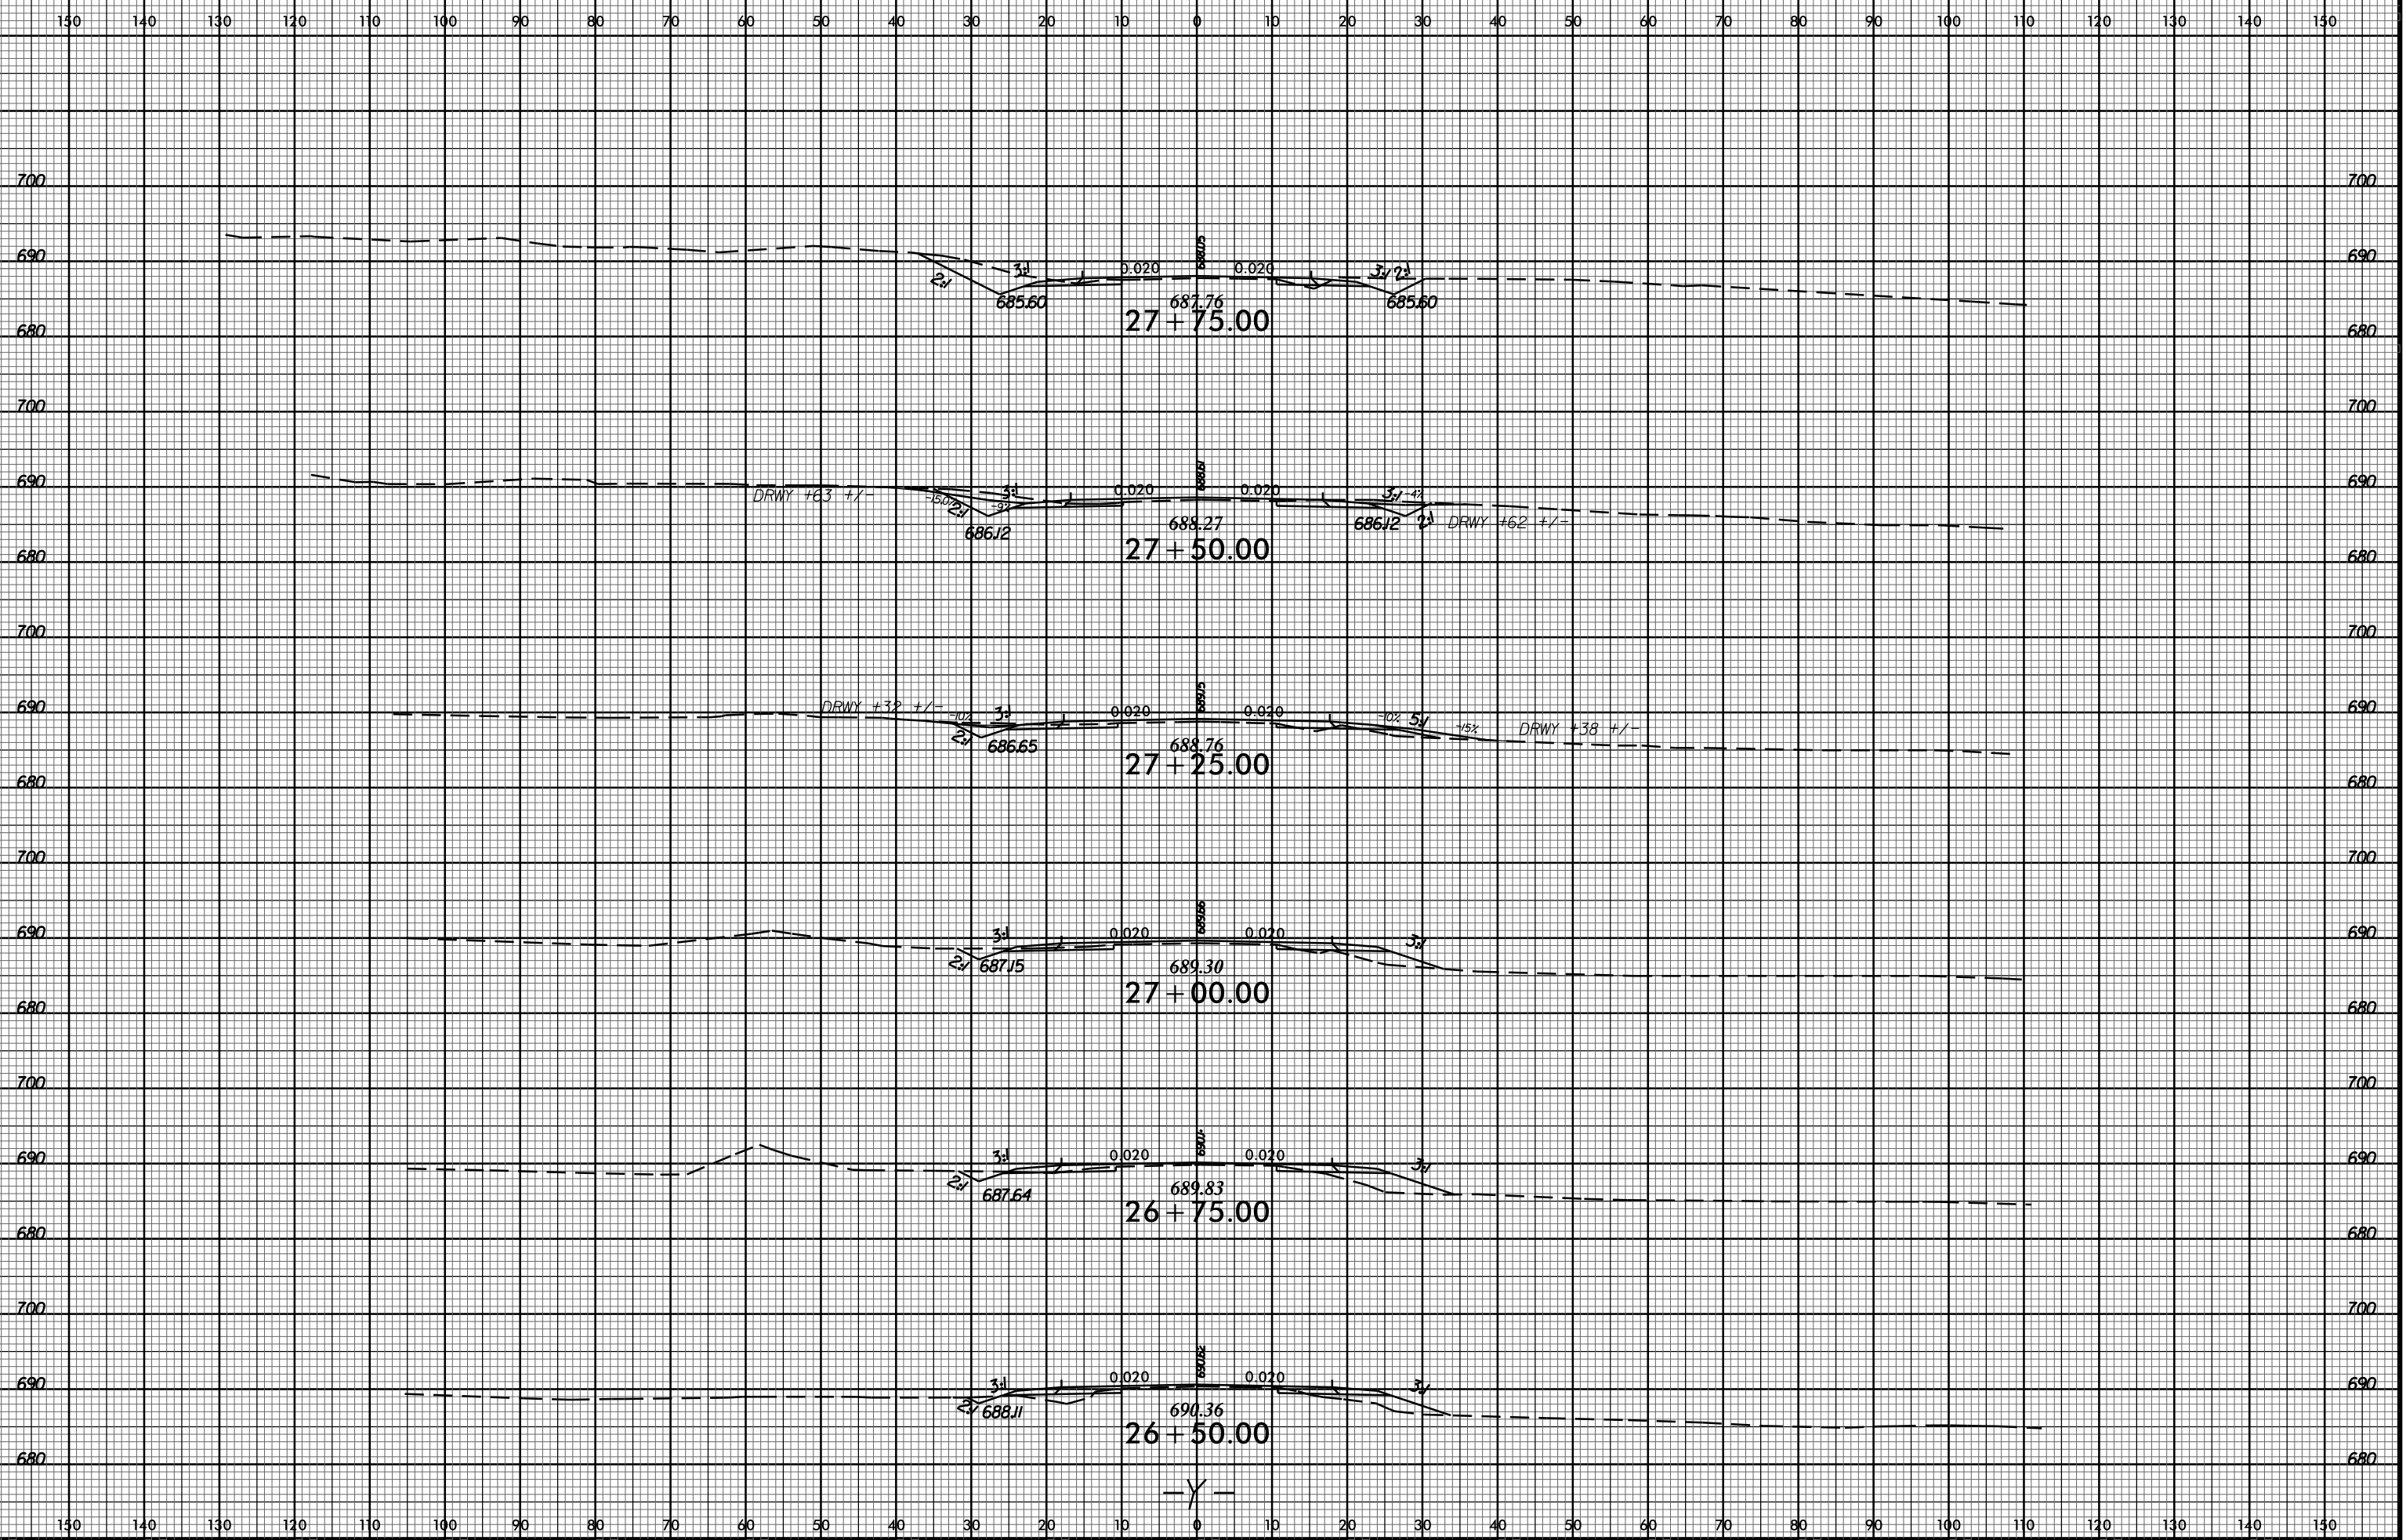

8/23/99

06-DEC-2016 10:57
RAY.PLOT\XSC\U-3633_Rdu_l.y.dgn
\$\$\$\$USERNAME\$\$\$\$