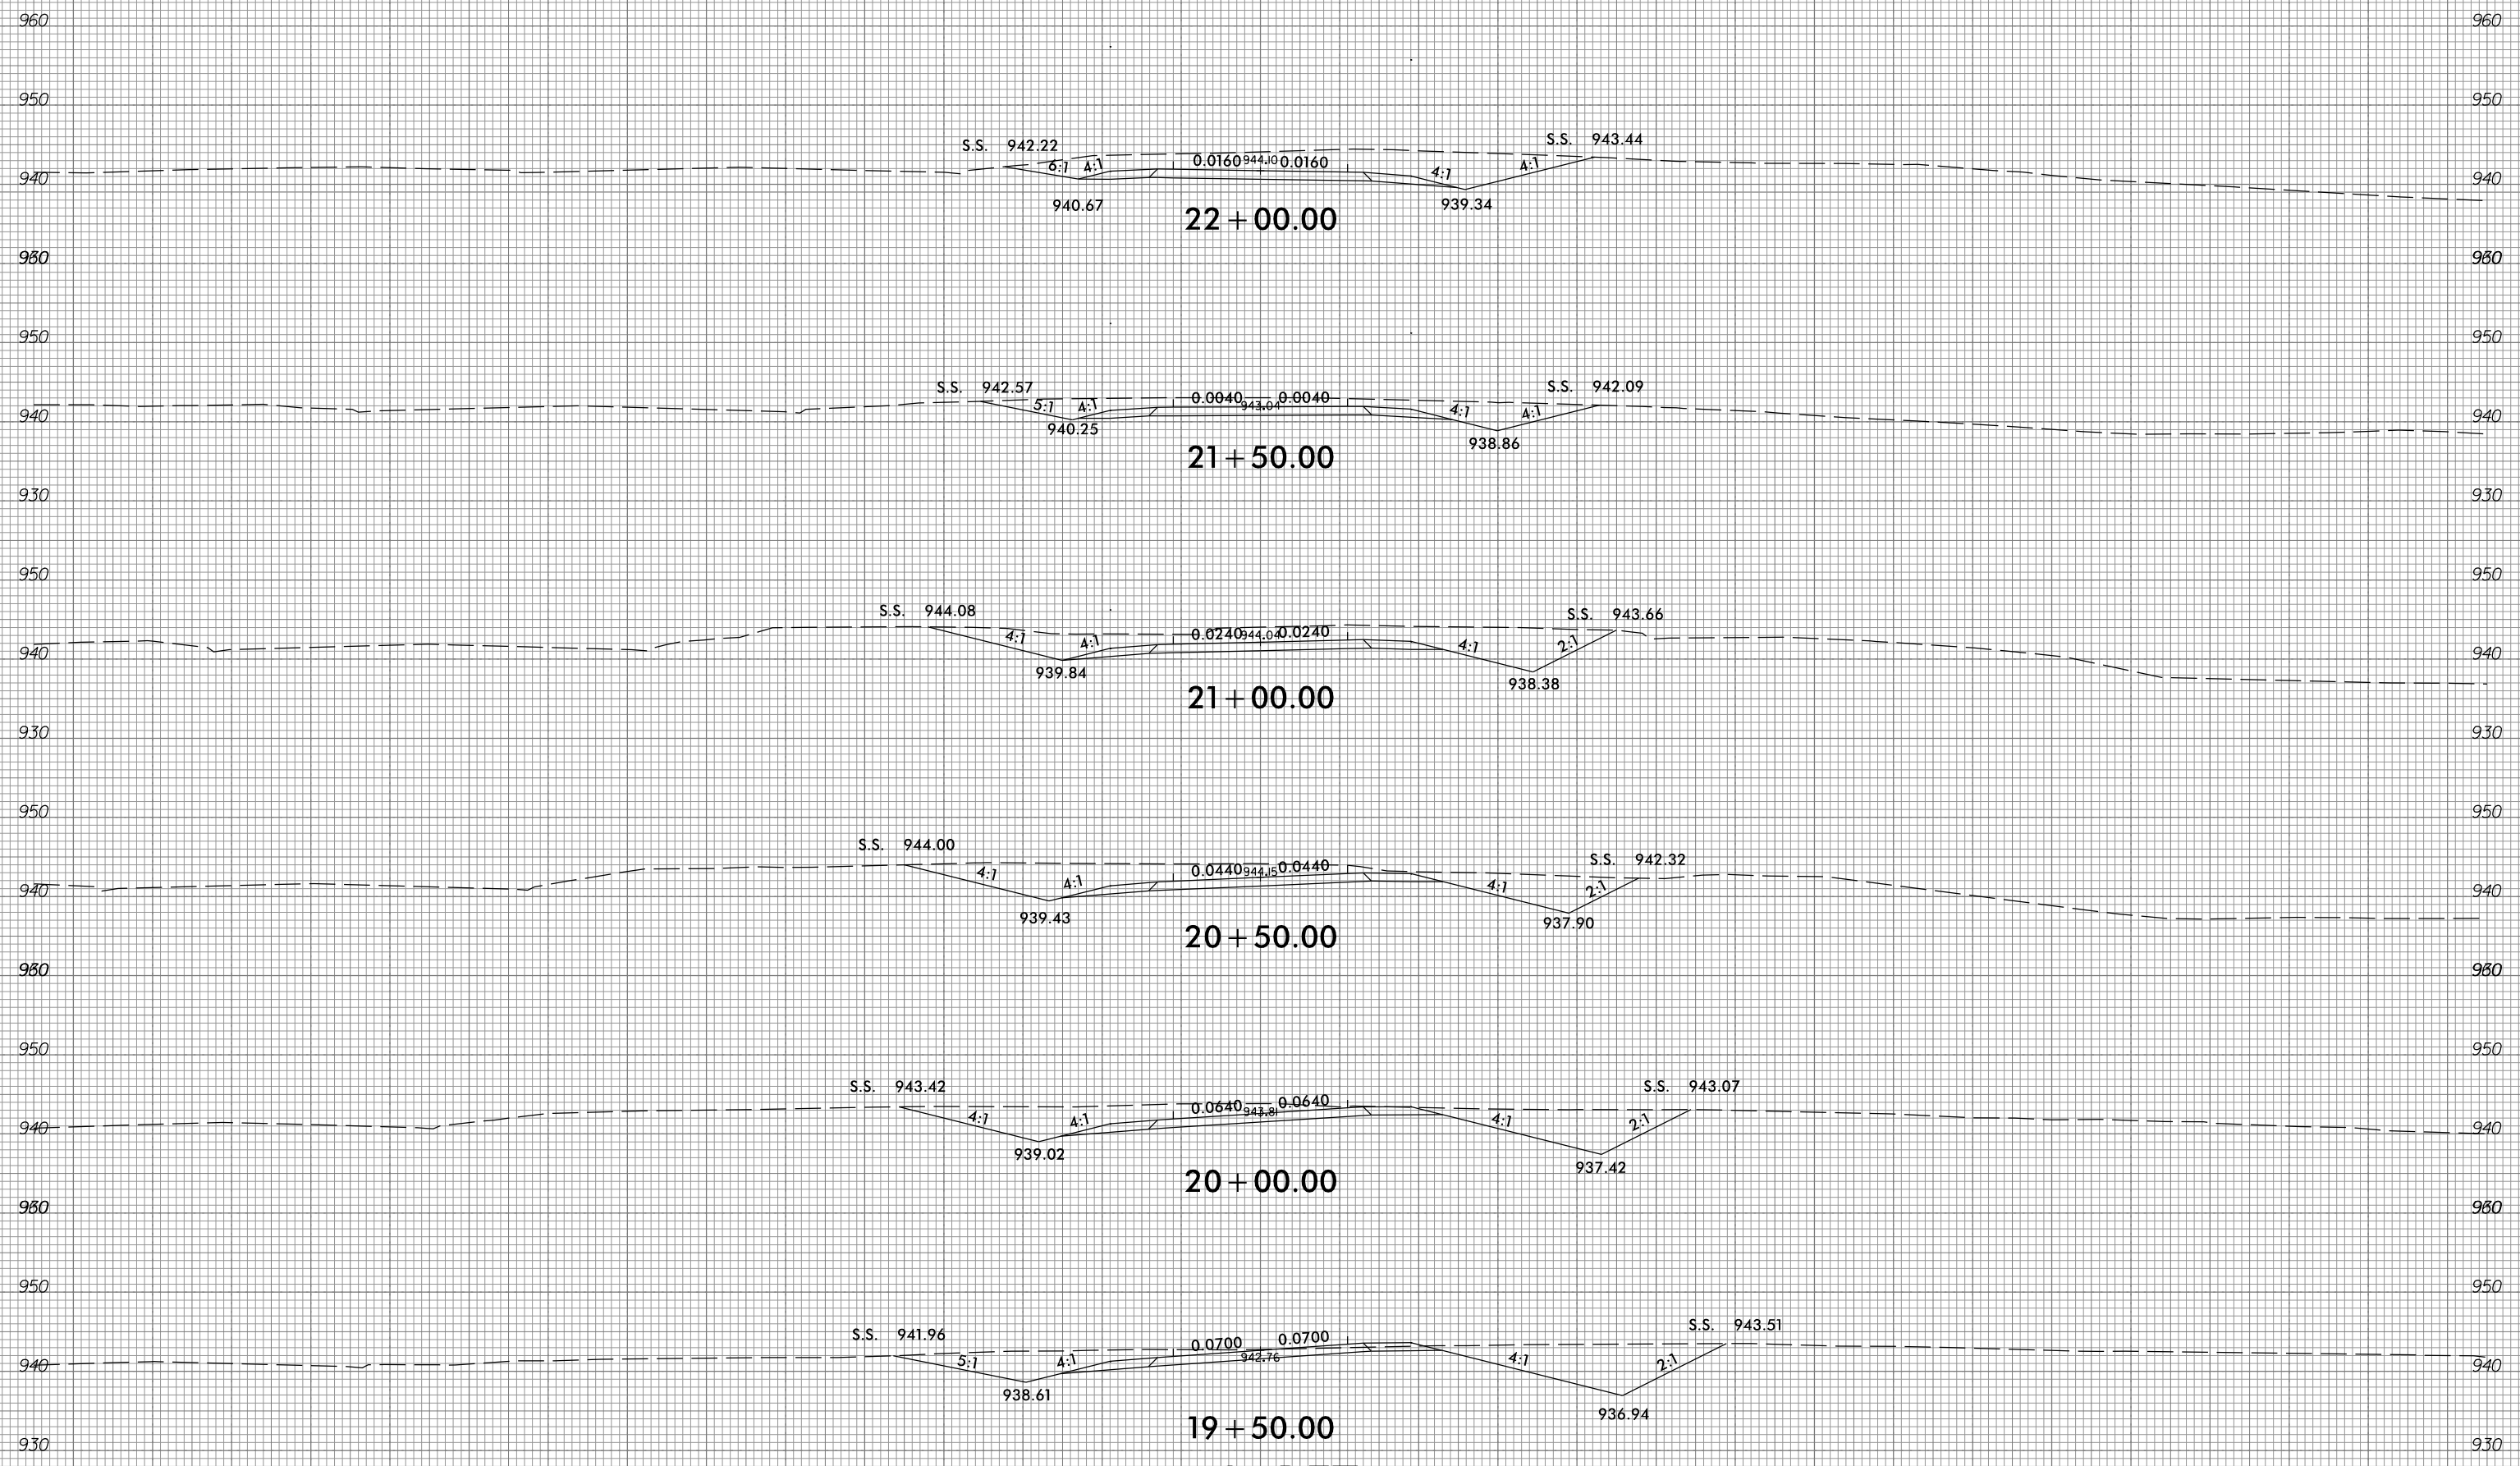

150 140 130 120 110 100 90 80 70 60 50 40 30 20 10 0 10 20 30 40 50 60 70 80 90 100 110 120 130 140 150

19+50.00
-Y9-DET

150 140 130 120 110 100 90 80 70 60 50 40 30 20 10 0 10 20 30 40 50 60 70 80 90 100 110 120 130 140 150