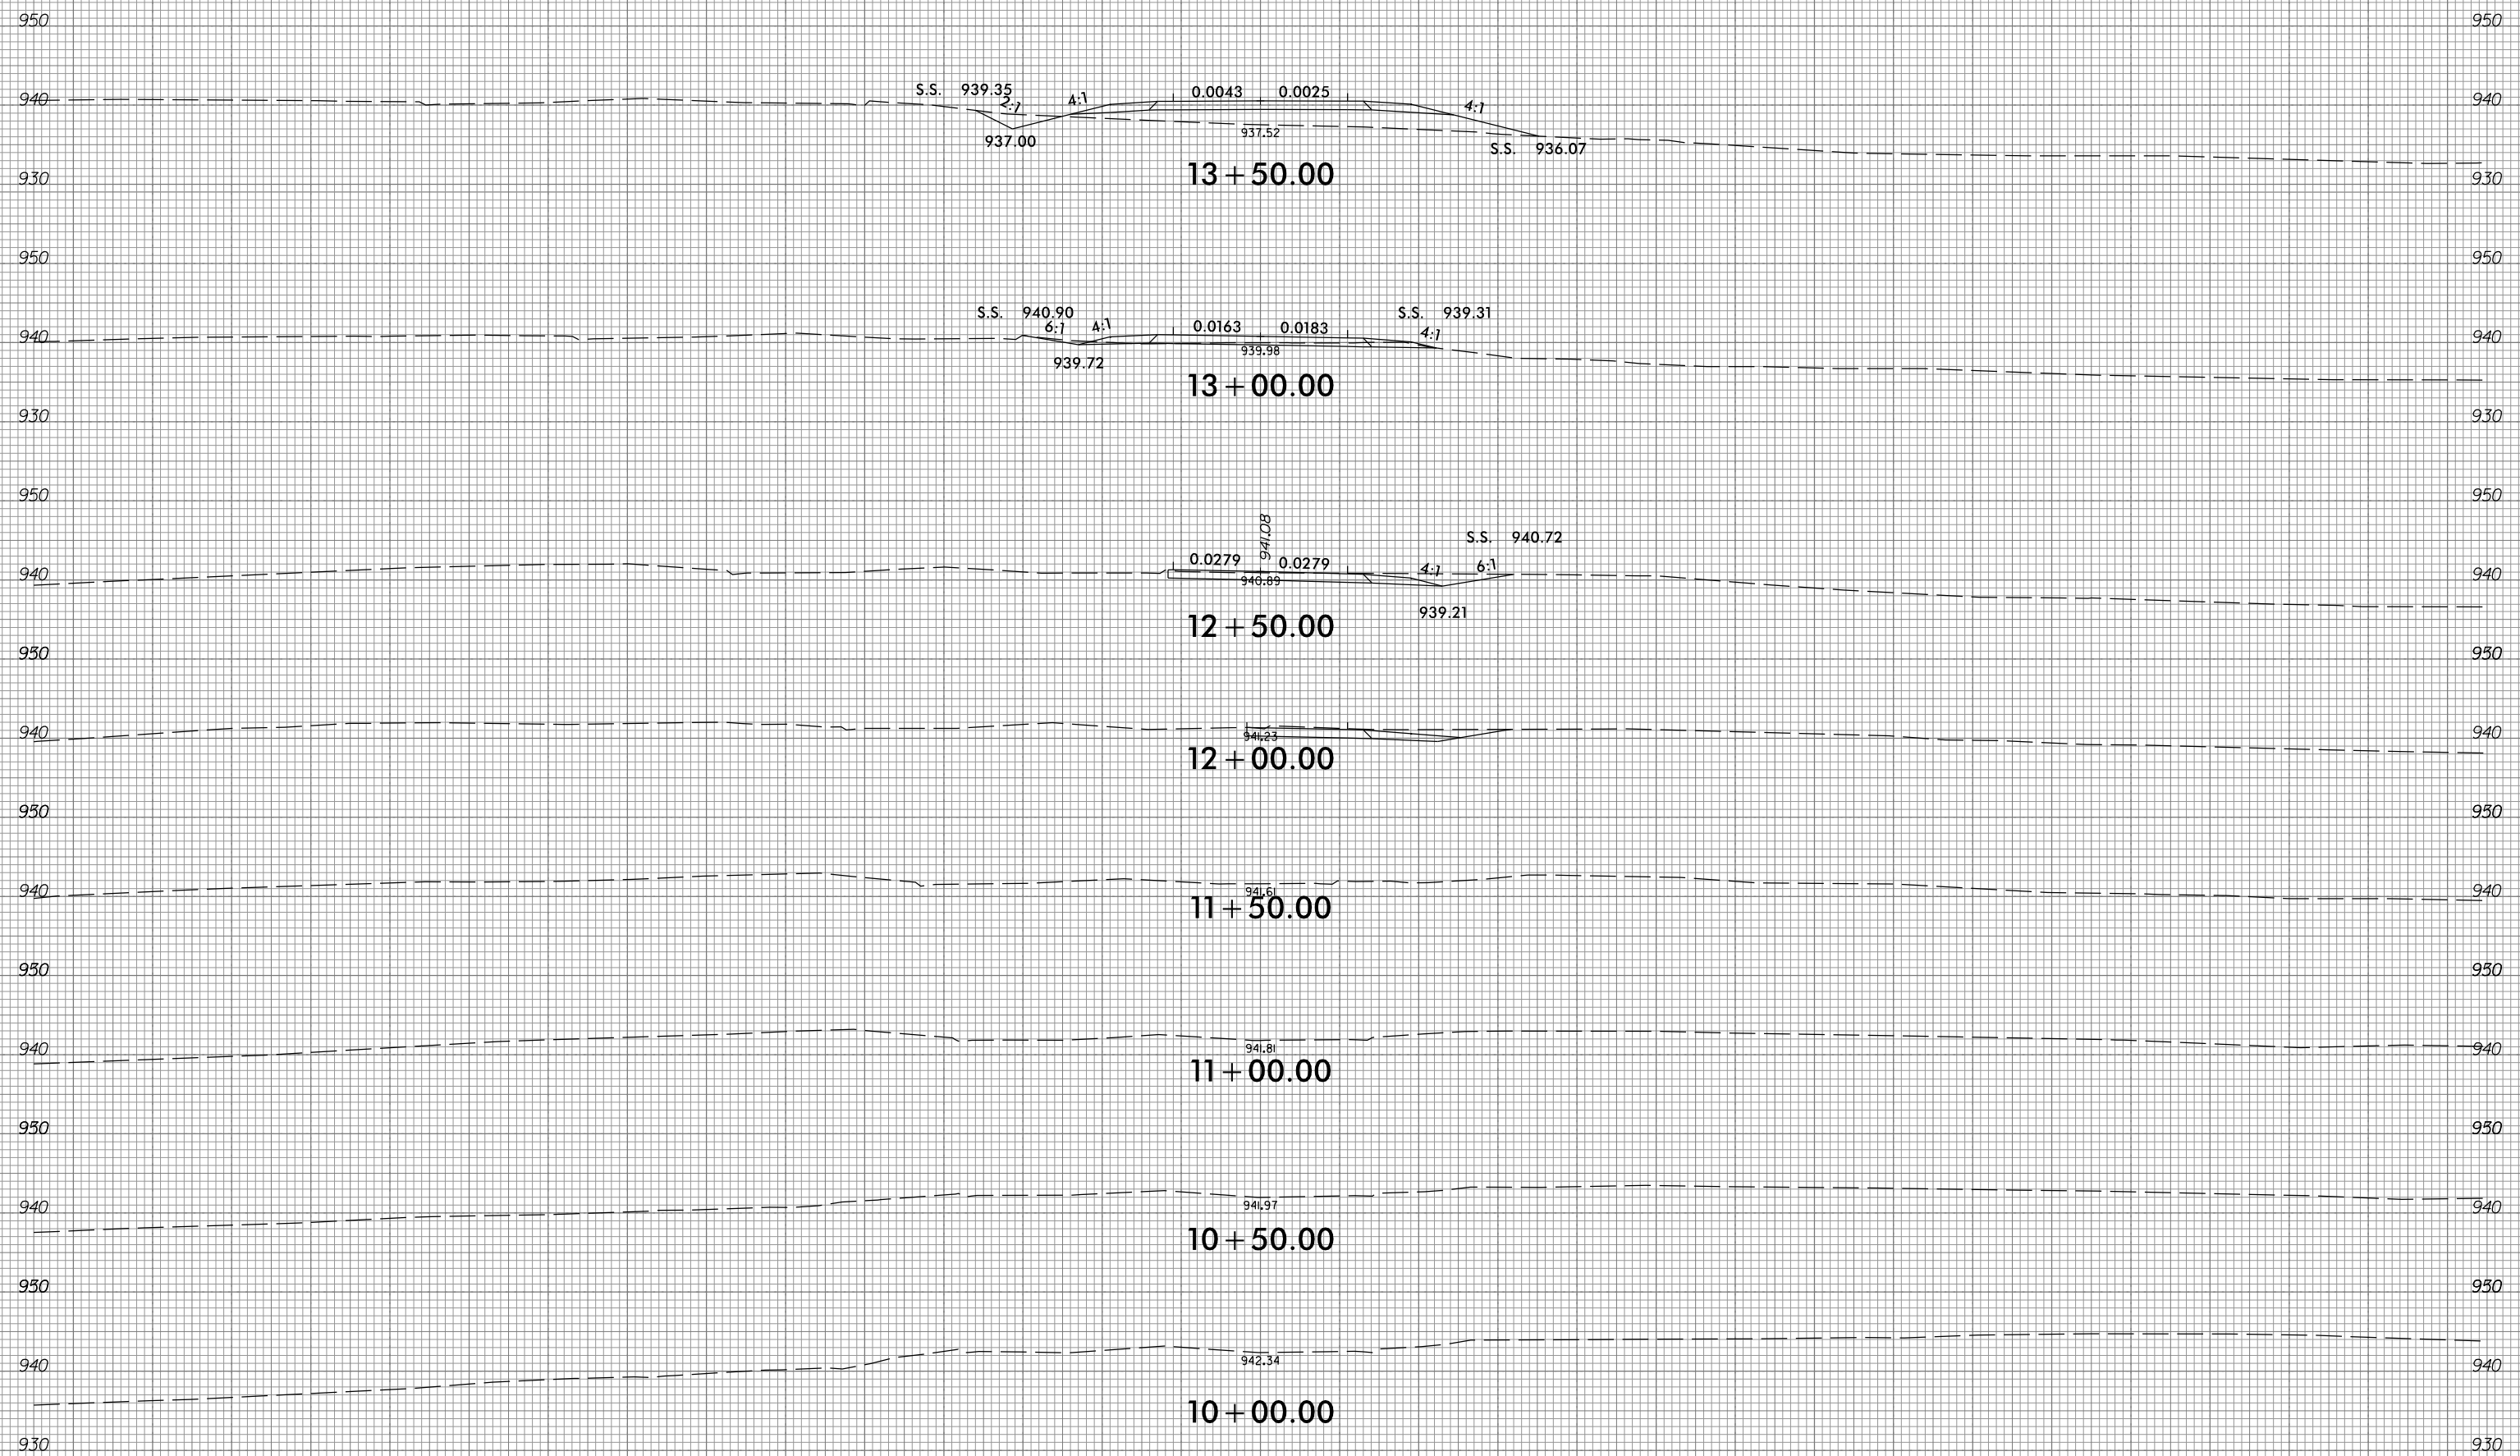

150 140 130 120 110 100 90 80 70 60 50 40 30 20 10 0 10 20 30 40 50 60 70 80 90 100 110 120 130 140 150

-Y9-DET