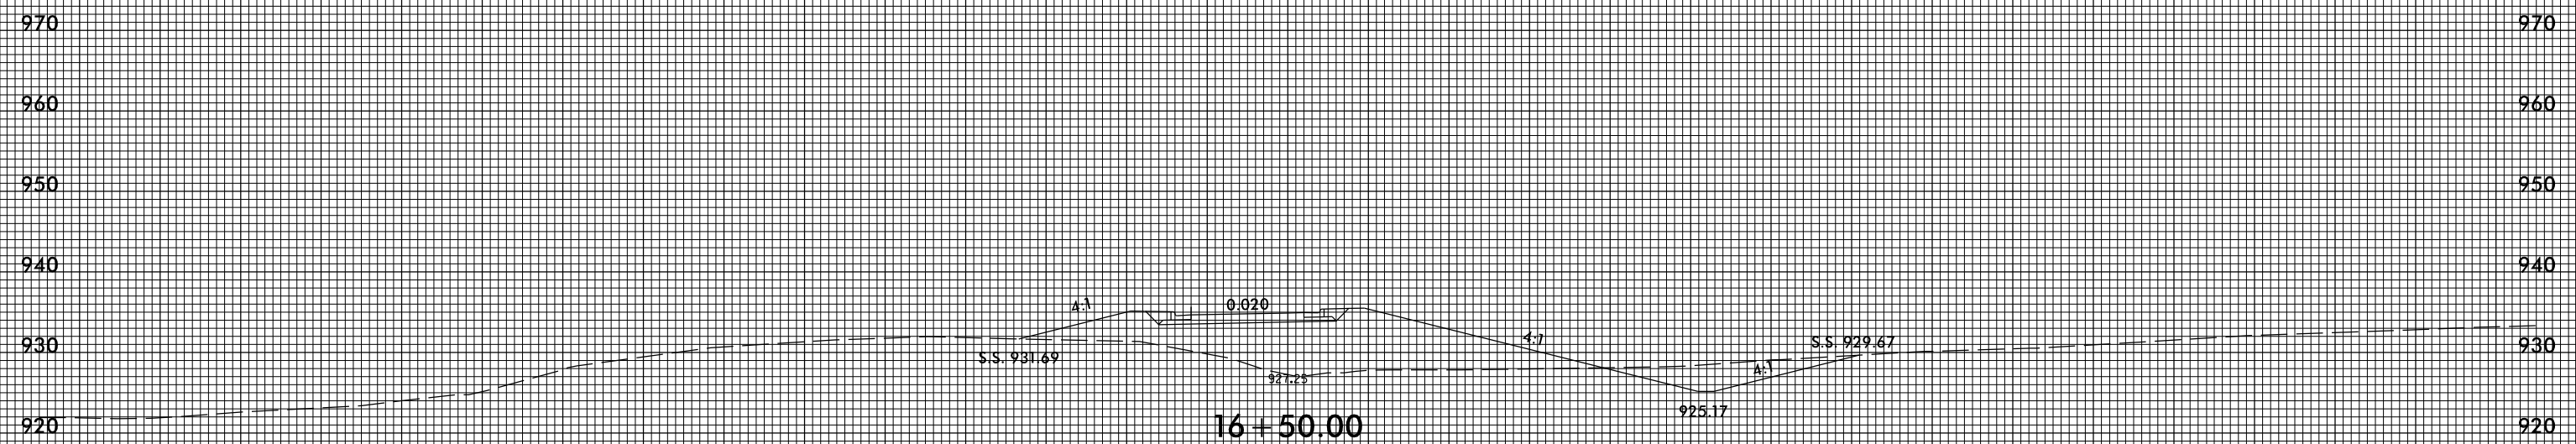

150 140 130 120 110 100 90 80 70 60 50 40 30 20 10 0 10 20 30 40 50 60 70 80 90 100 110 120 130 140 150

-Y14RPD-

150 140 130 120 110 100 90 80 70 60 50 40 30 20 10 0 10 20 30 40 50 60 70 80 90 100 110 120 130 140 150