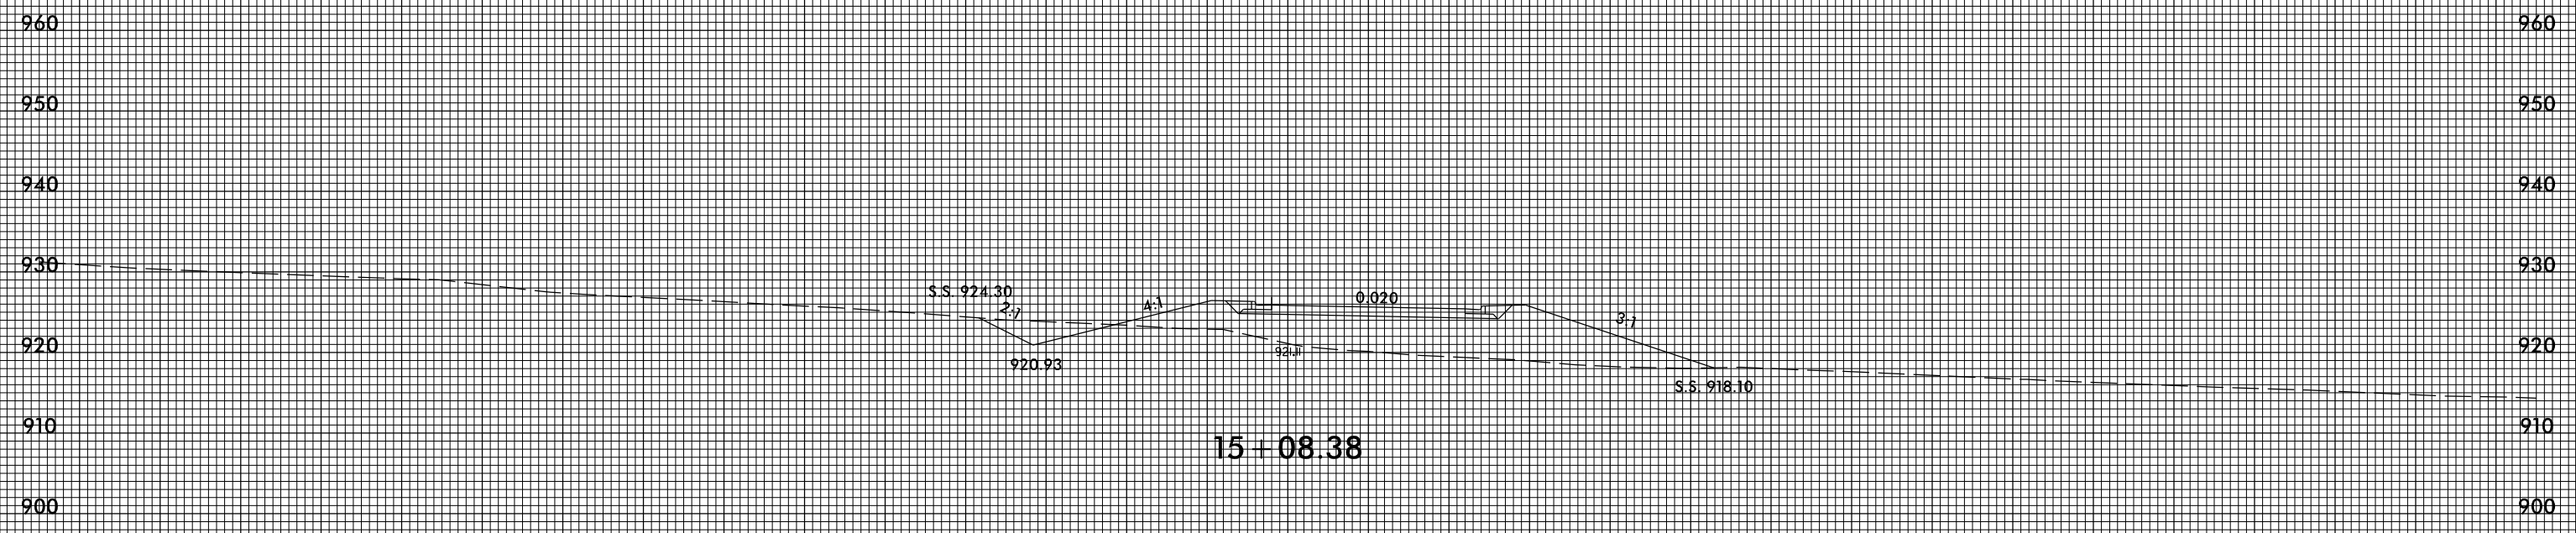

150 140 130 120 110 100 90 80 70 60 50 40 30 20 10 0 10 20 30 40 50 60 70 80 90 100 110 120 130 140 150

15 + 08.38

-Y14RPA-

150 140 130 120 110 100 90 80 70 60 50 40 30 20 10 0 10 20 30 40 50 60 70 80 90 100 110 120 130 140 150