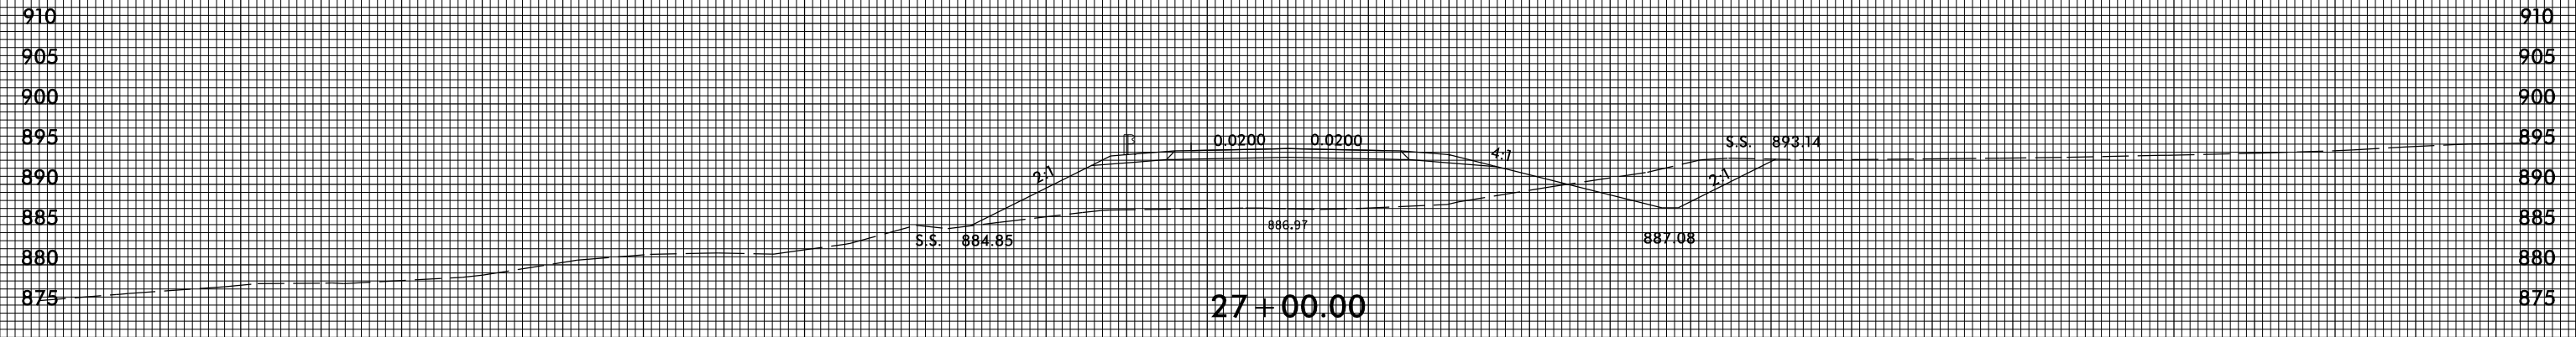

150 140 130 120 110 100 90 80 70 60 50 40 30 20 10 0 10 20 30 40 50 60 70 80 90 100 110 120 130 140 150

-Y8- REV

150 140 130 120 110 100 90 80 70 60 50 40 30 20 10 0 10 20 30 40 50 60 70 80 90 100 110 120 130 140 150