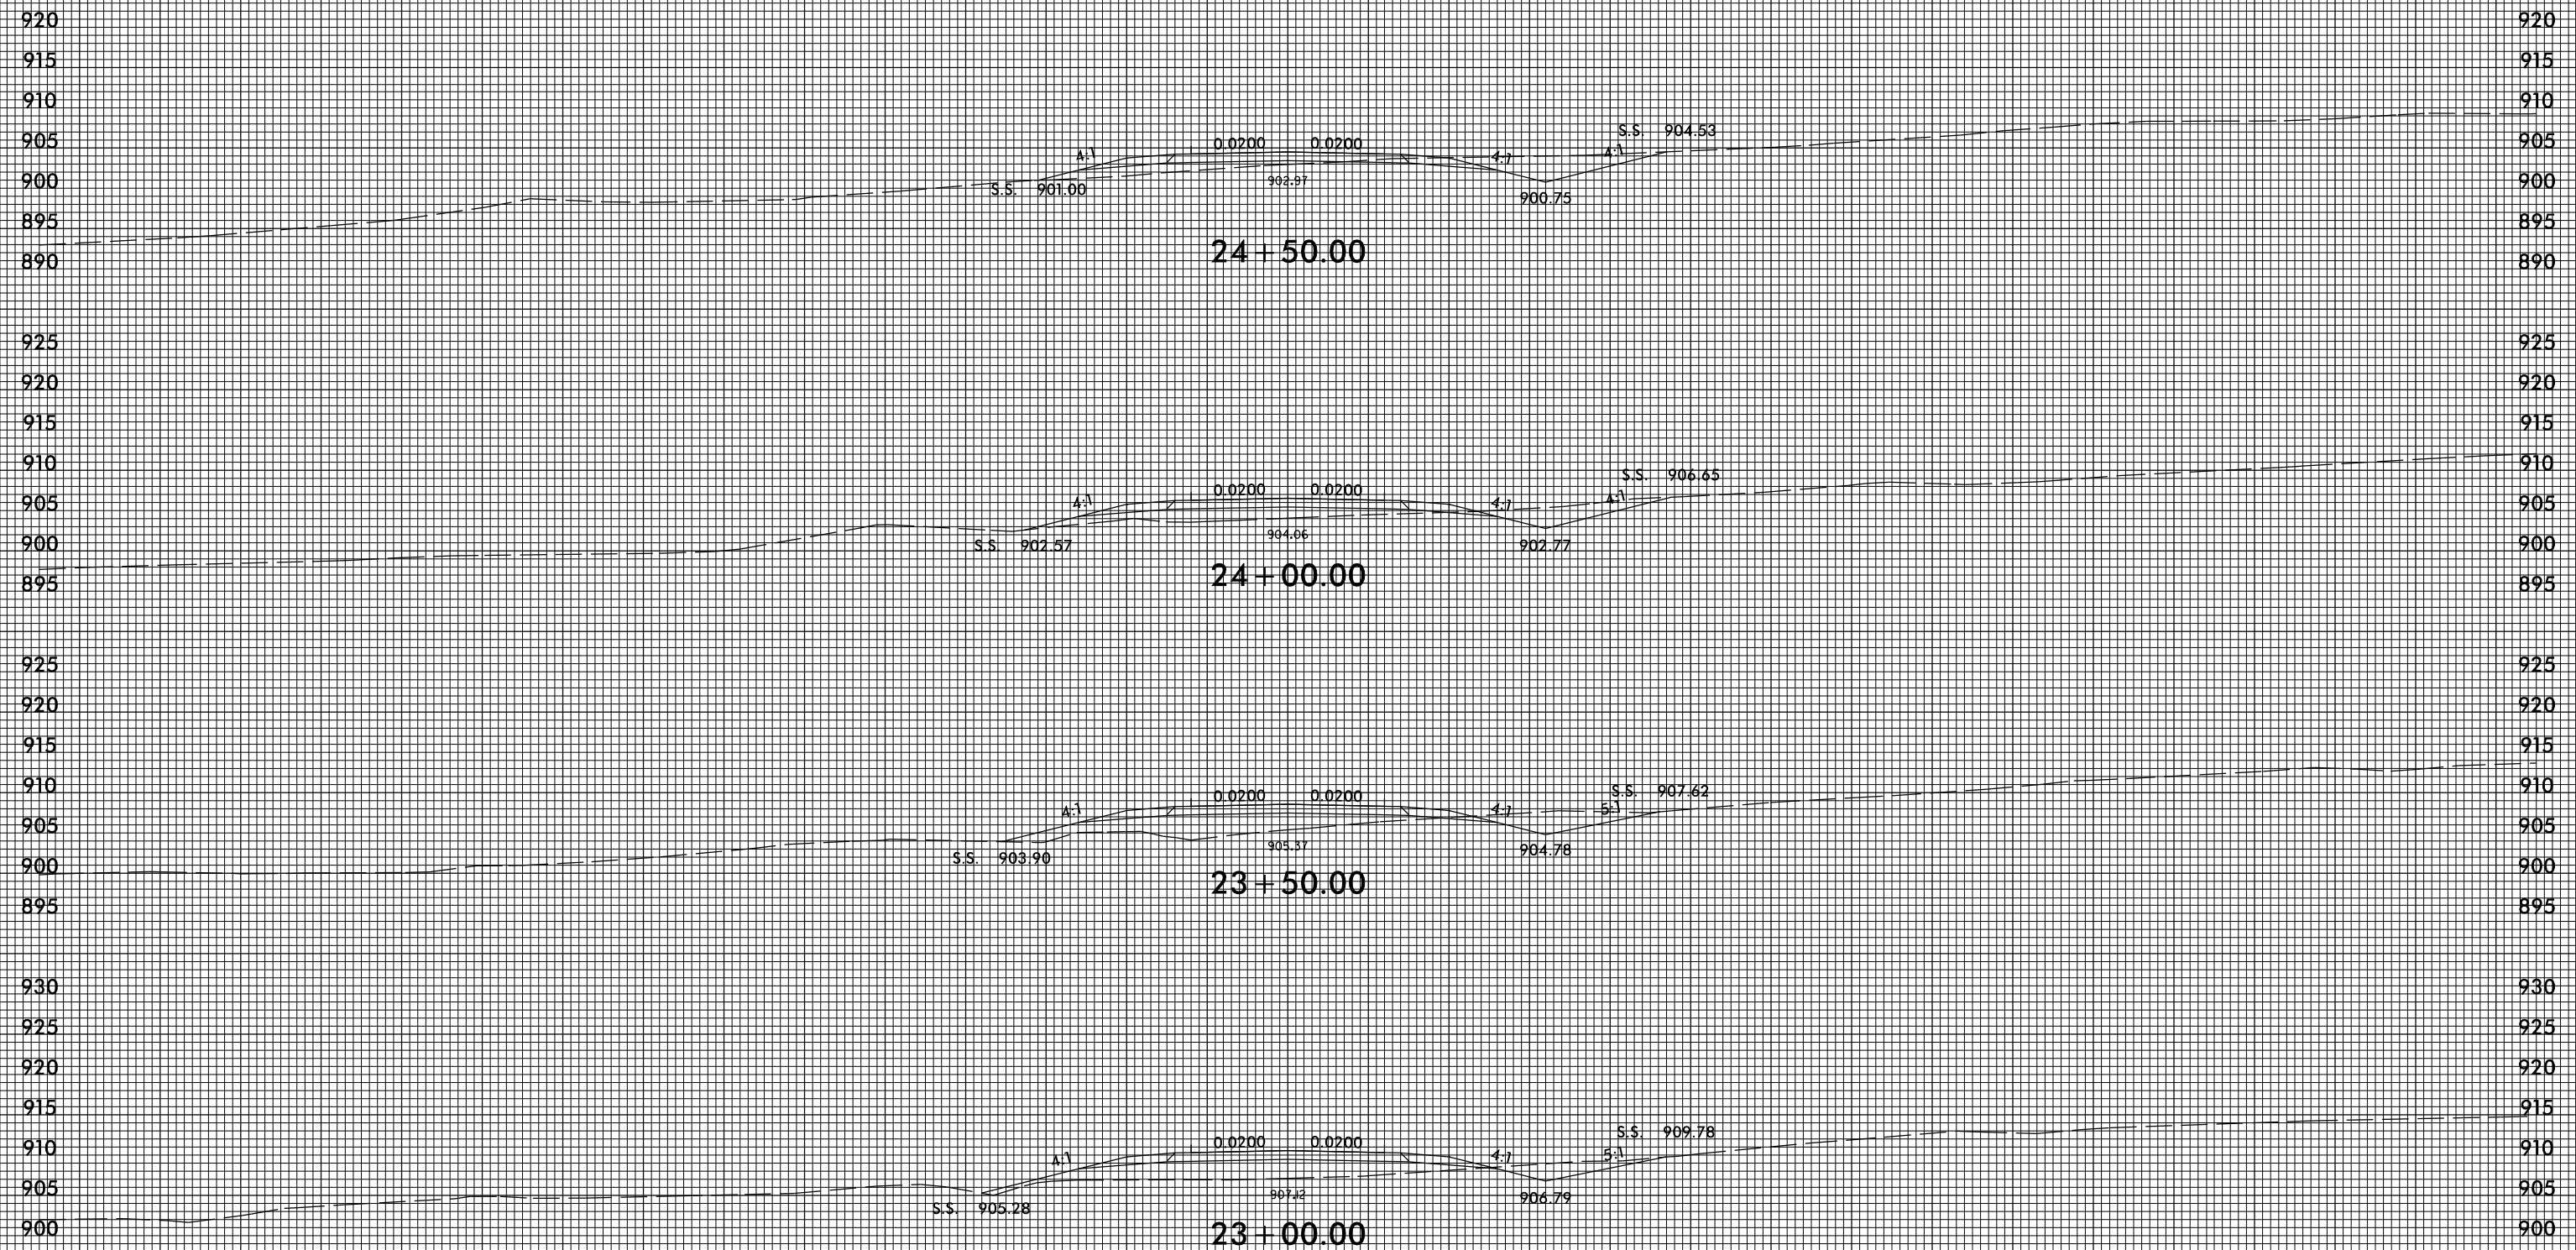

150 140 130 120 110 100 90 80 70 60 50 40 30 20 10 0 10 20 30 40 50 60 70 80 90 100 110 120 130 140 150

150 140 130 120 110 100 90 80 70 60 50 40 30 20 10 0 10 20 30 40 50 60 70 80 90 100 110 120 130 140 150

-Y8- REV