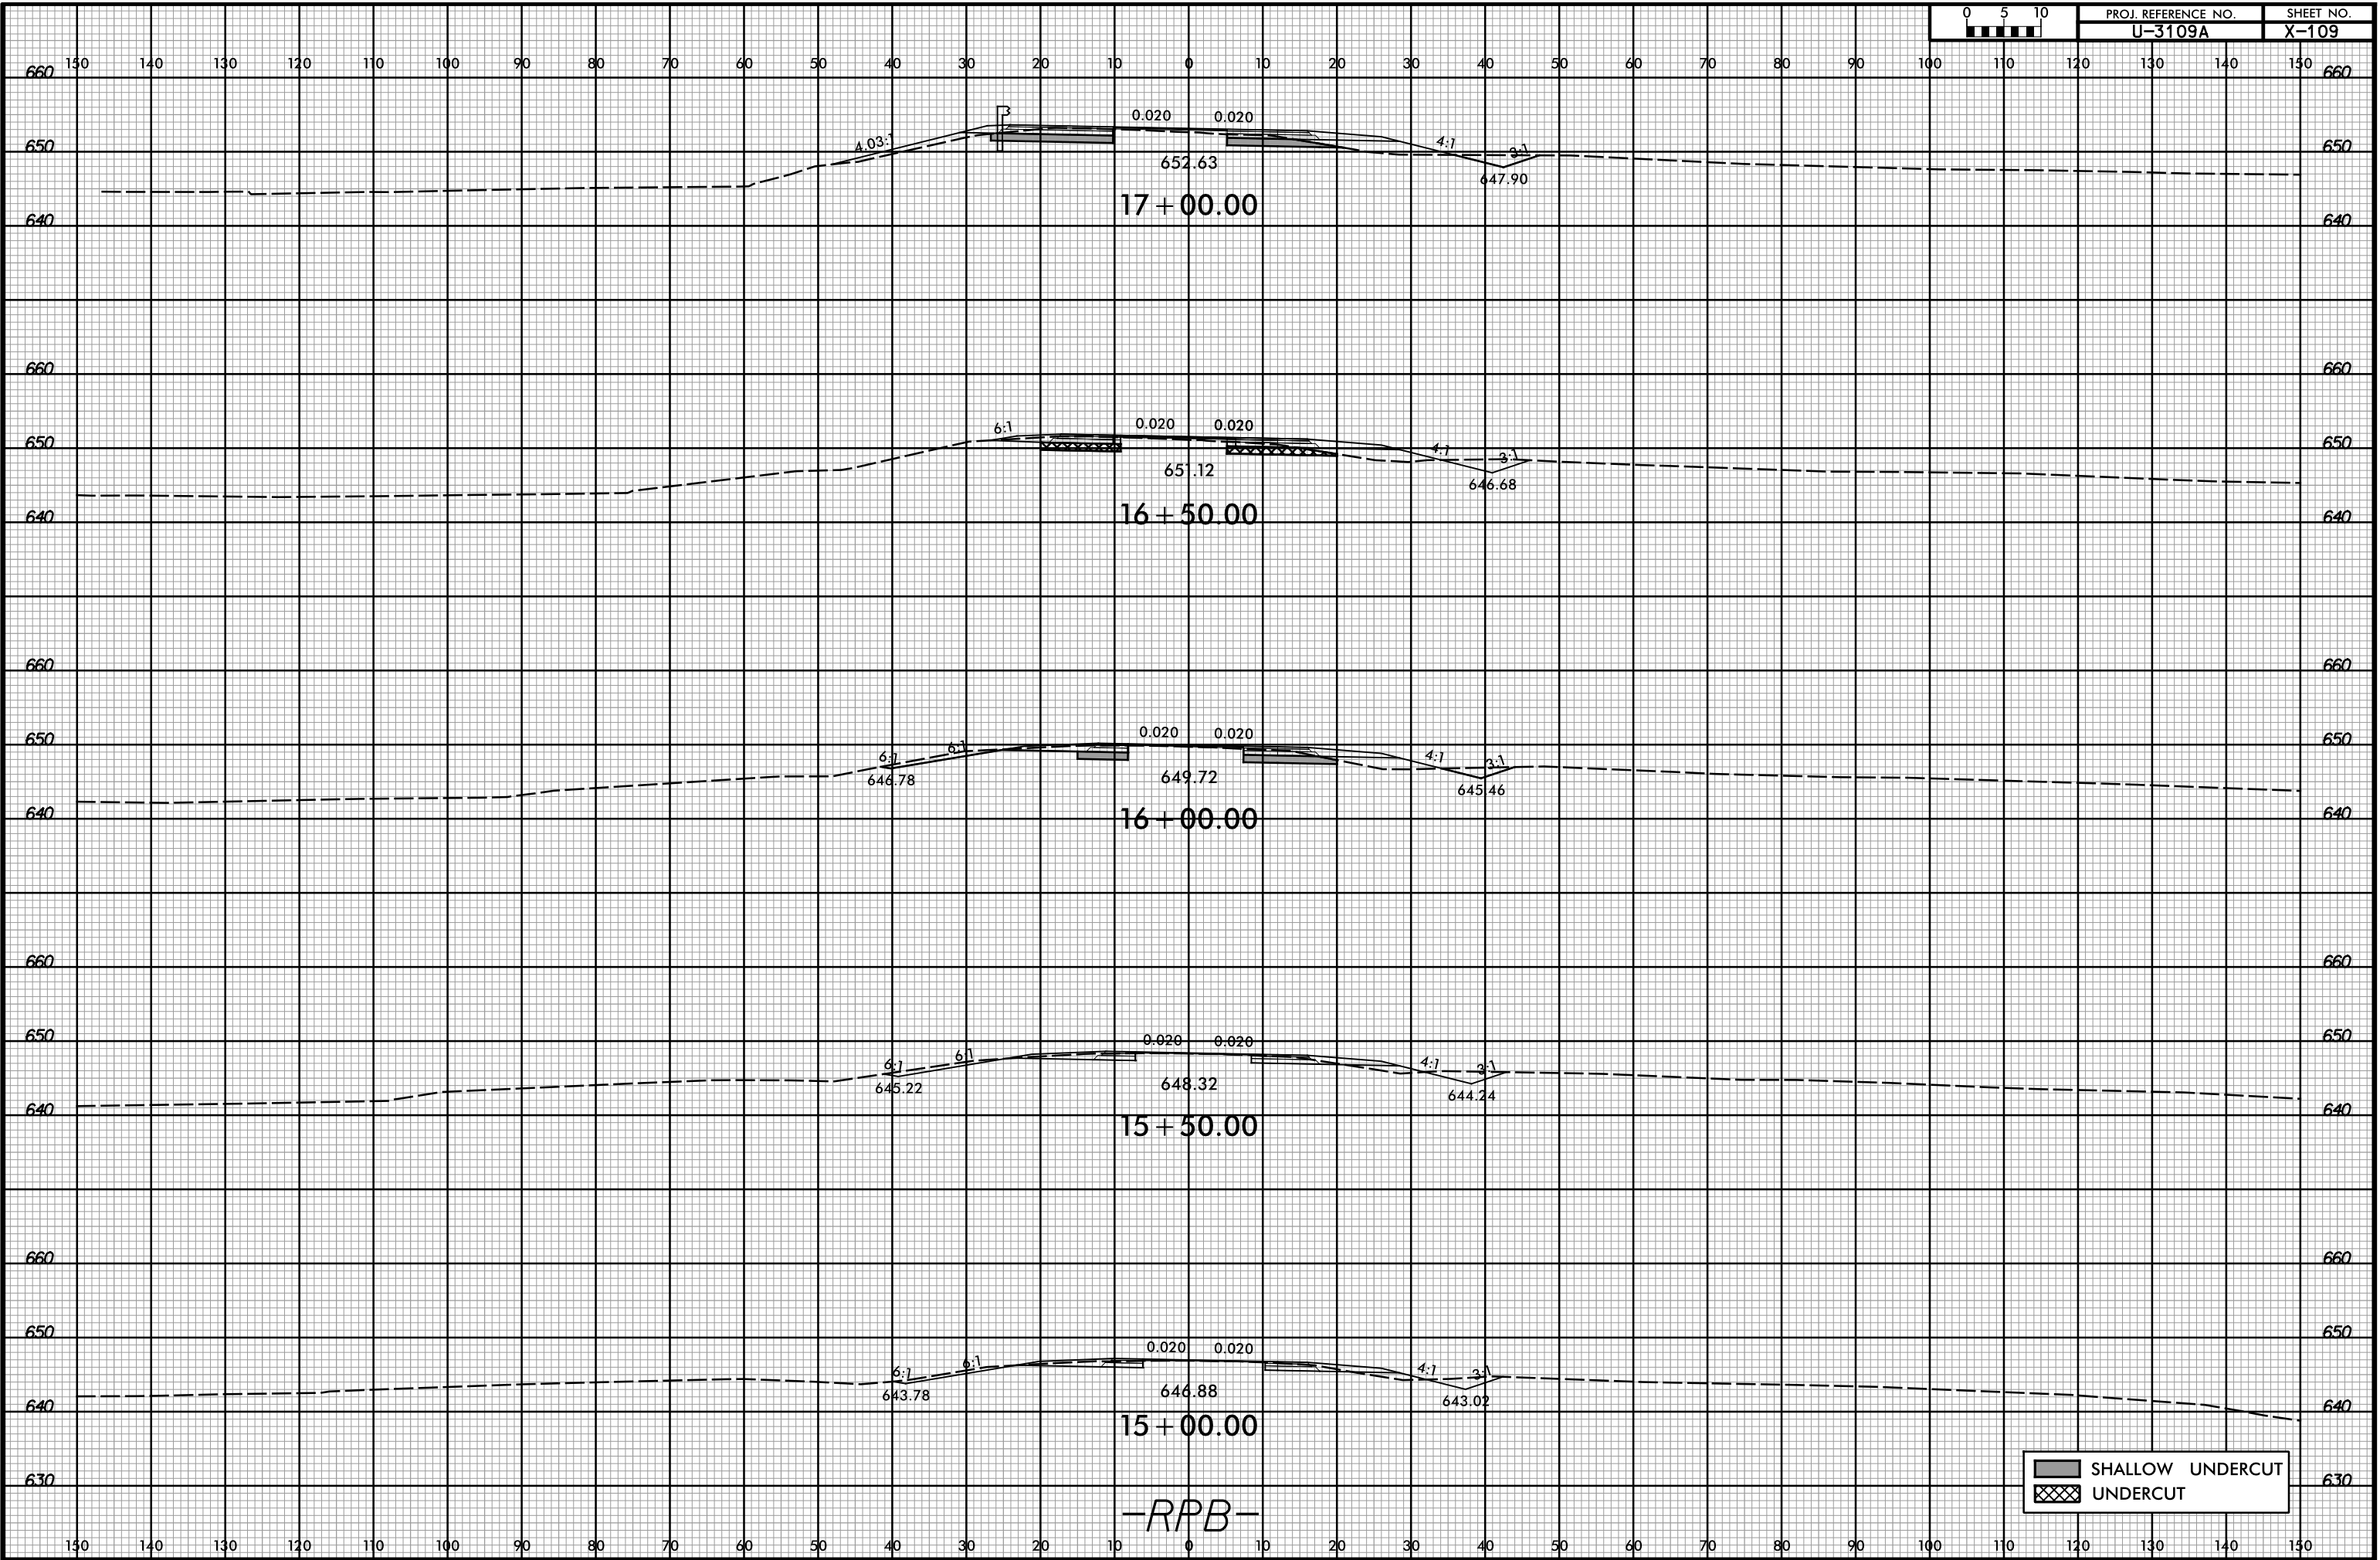

8/23/99

17+00.00

16+50.00

16+00.00

15+50.00

15+00.00

-RPB-

SHALLOW UNDERCUT
UNDERCUT