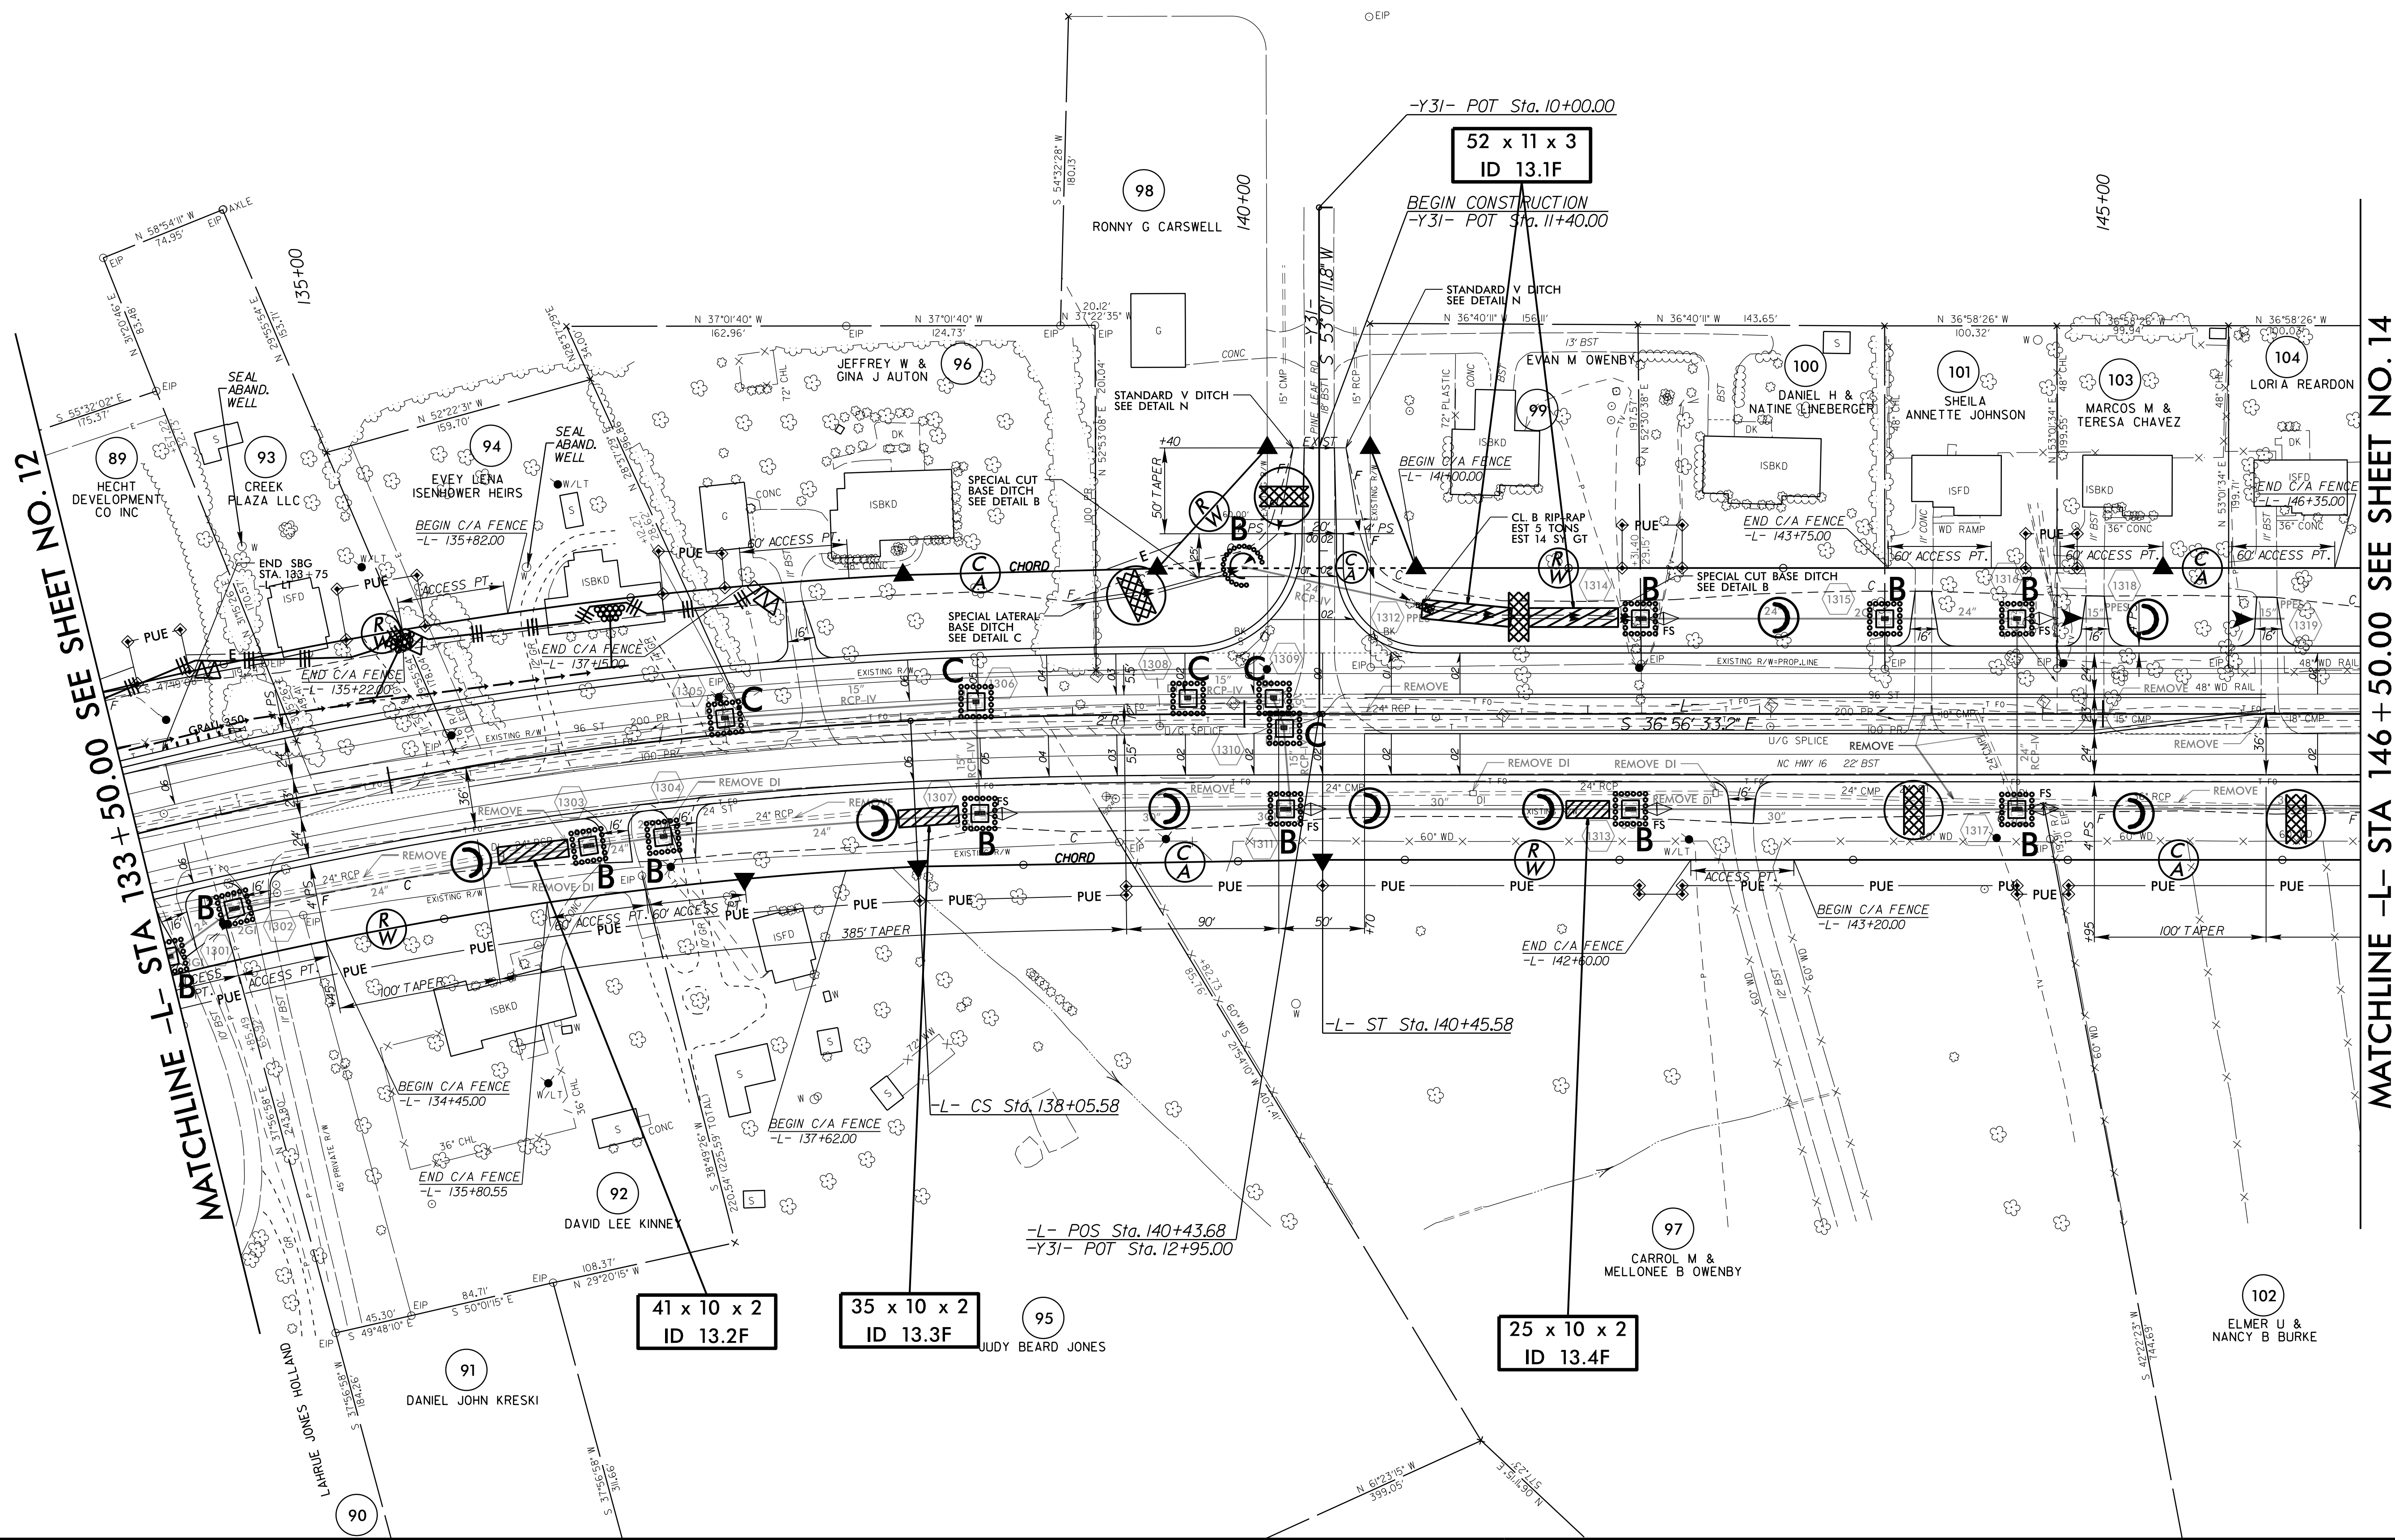

FROM STA. 139+50 TO STA. 140+00 -L- LT
FROM STA. 141+00 TO STA. 142+30 -L- LT

FROM STA. 139+00 TO STA. 139+50 -L- LT

FROM STA. 11+40 TO STA. 12+18 -Y31- RT
FROM STA. 11+40 TO STA. 12+18 -Y31- LT

NAD 83/NSRS 2007

8/17/99

10 OCT 2016 11:36
C:\Users\penn\OneDrive\Documents\Projects\1004_EC_psh13.dgn
penn