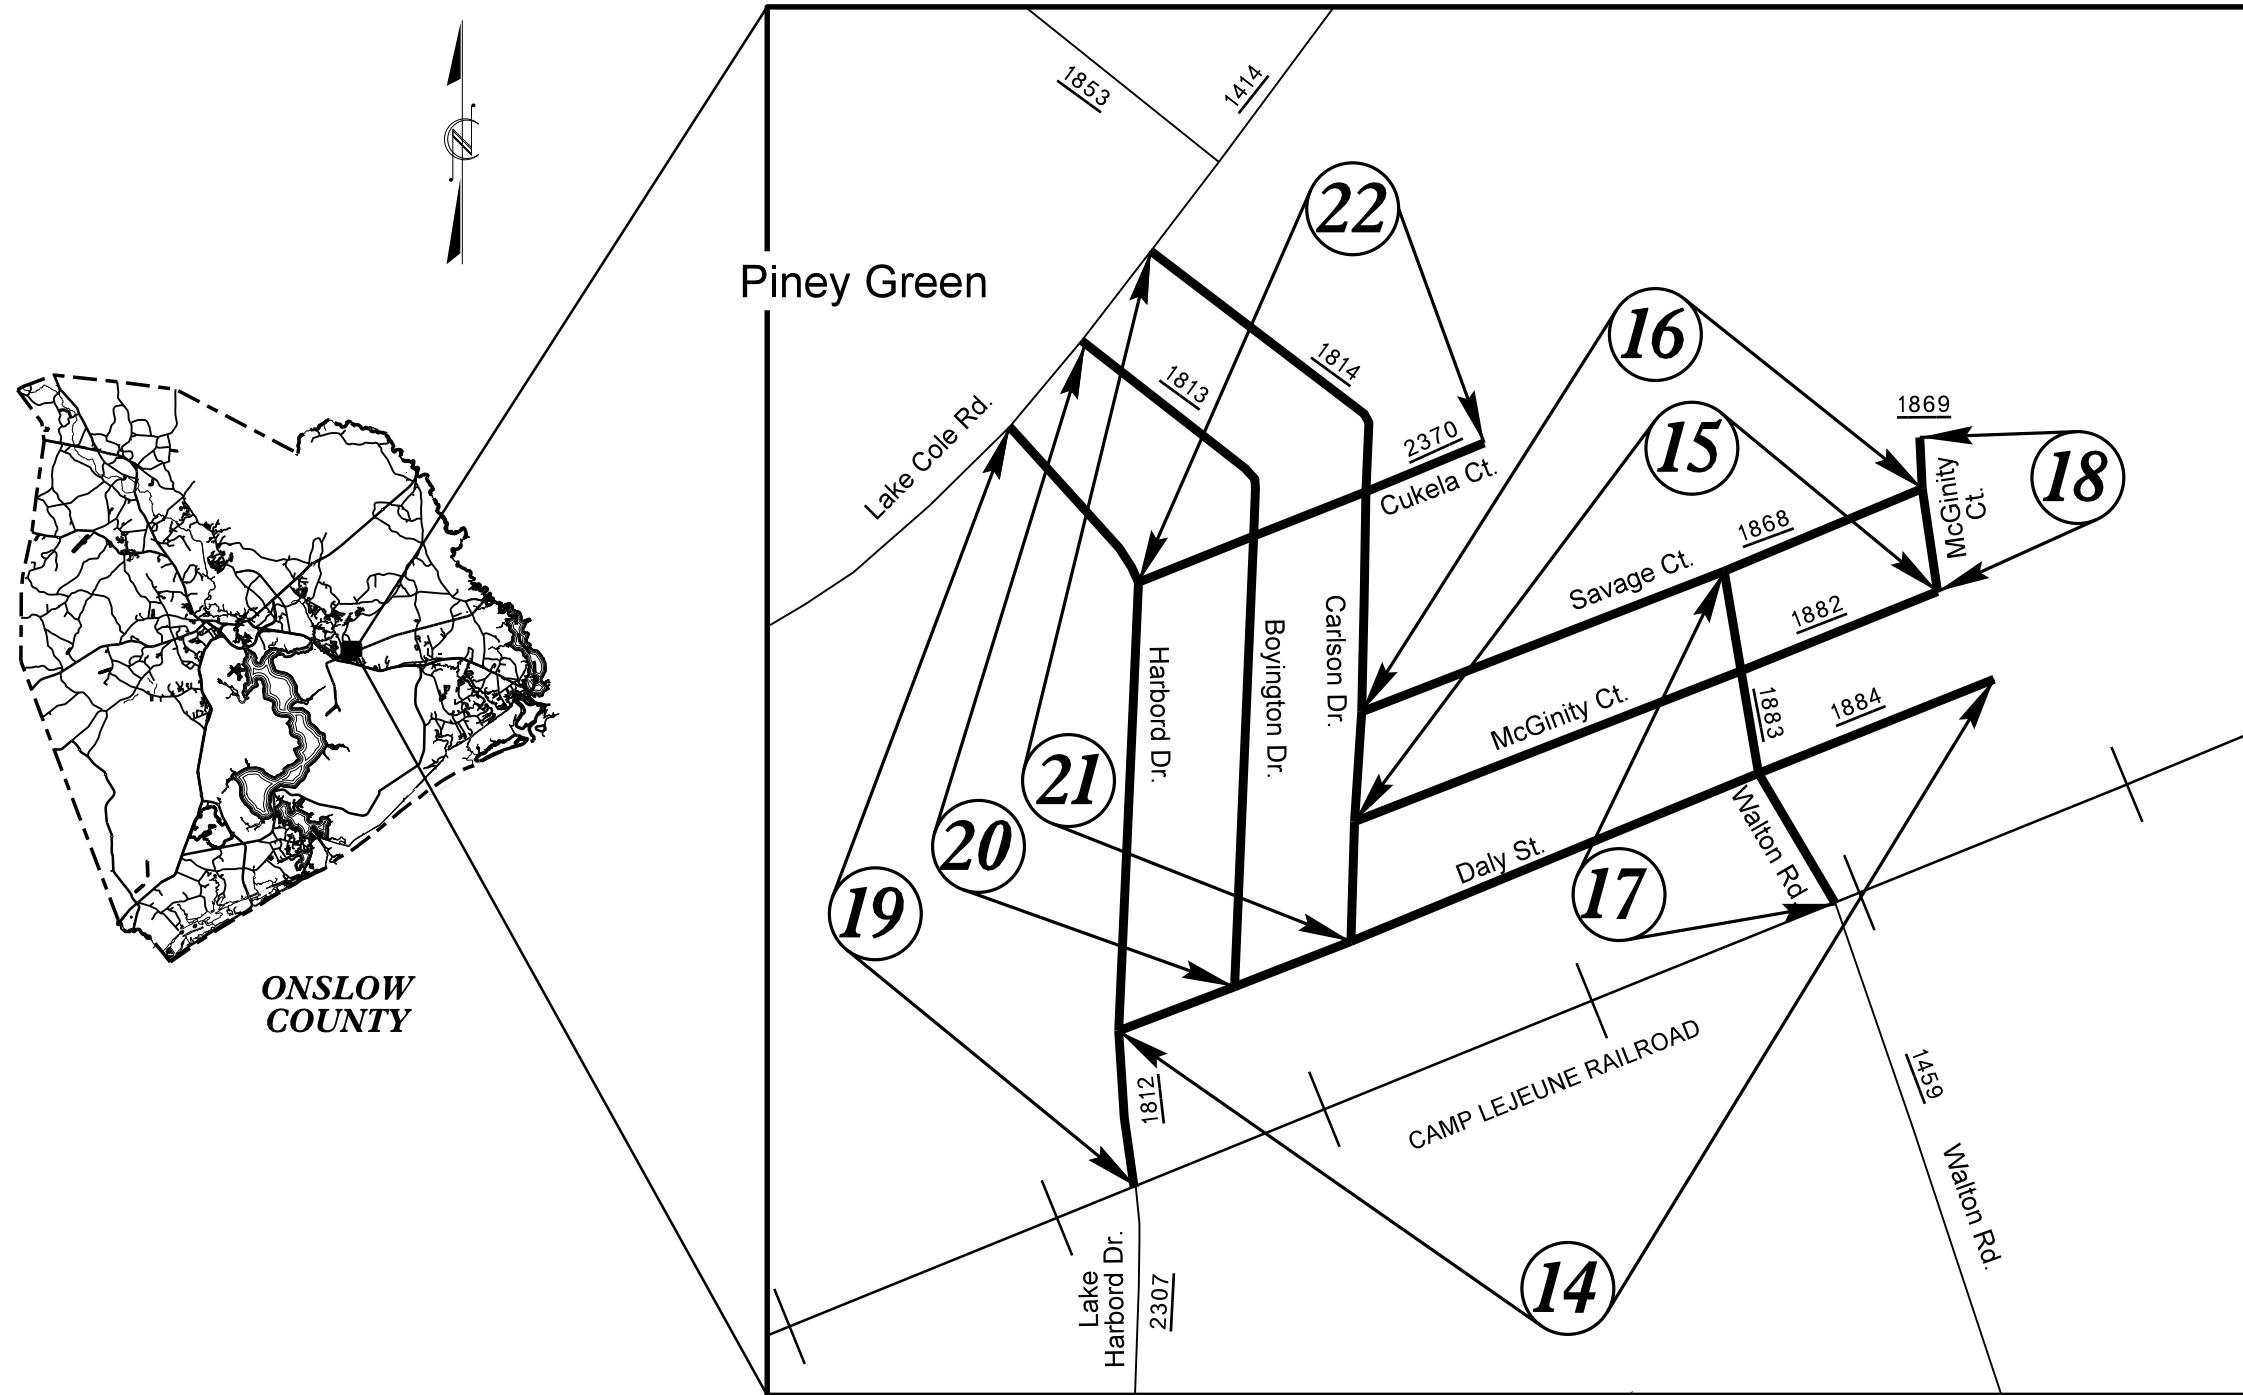

# ONSLOW COUNTY - CONT.

- 14** SR 1884  
DALY ST.
- 15** SR 1882  
MCGINITY CT.
- 16** SR 1868  
SAVAGE CT.
- 17** SR 1883 / SR 1459  
WALTON RD.
- 18** SR 1869  
MCGINITY CT.
- 19** SR 1812  
HARBORD DR.
- 20** SR 1813  
BOYINGTON DR.
- 21** SR 1814  
CARLSON DR.
- 22** SR 2370  
CUKELA CT.

**MAPS N.T.S.**

REVISIONS

04-NOV-2016 08:04 S:\Division\Resurfacing\Resurfacing Data\2017 Resurfacing\Onslow Co\2017CPT.03.05.10671 US\_258\_E.tc\2017CPT.03.05.10671.E.tc\_TSH.dgn 8/17/99