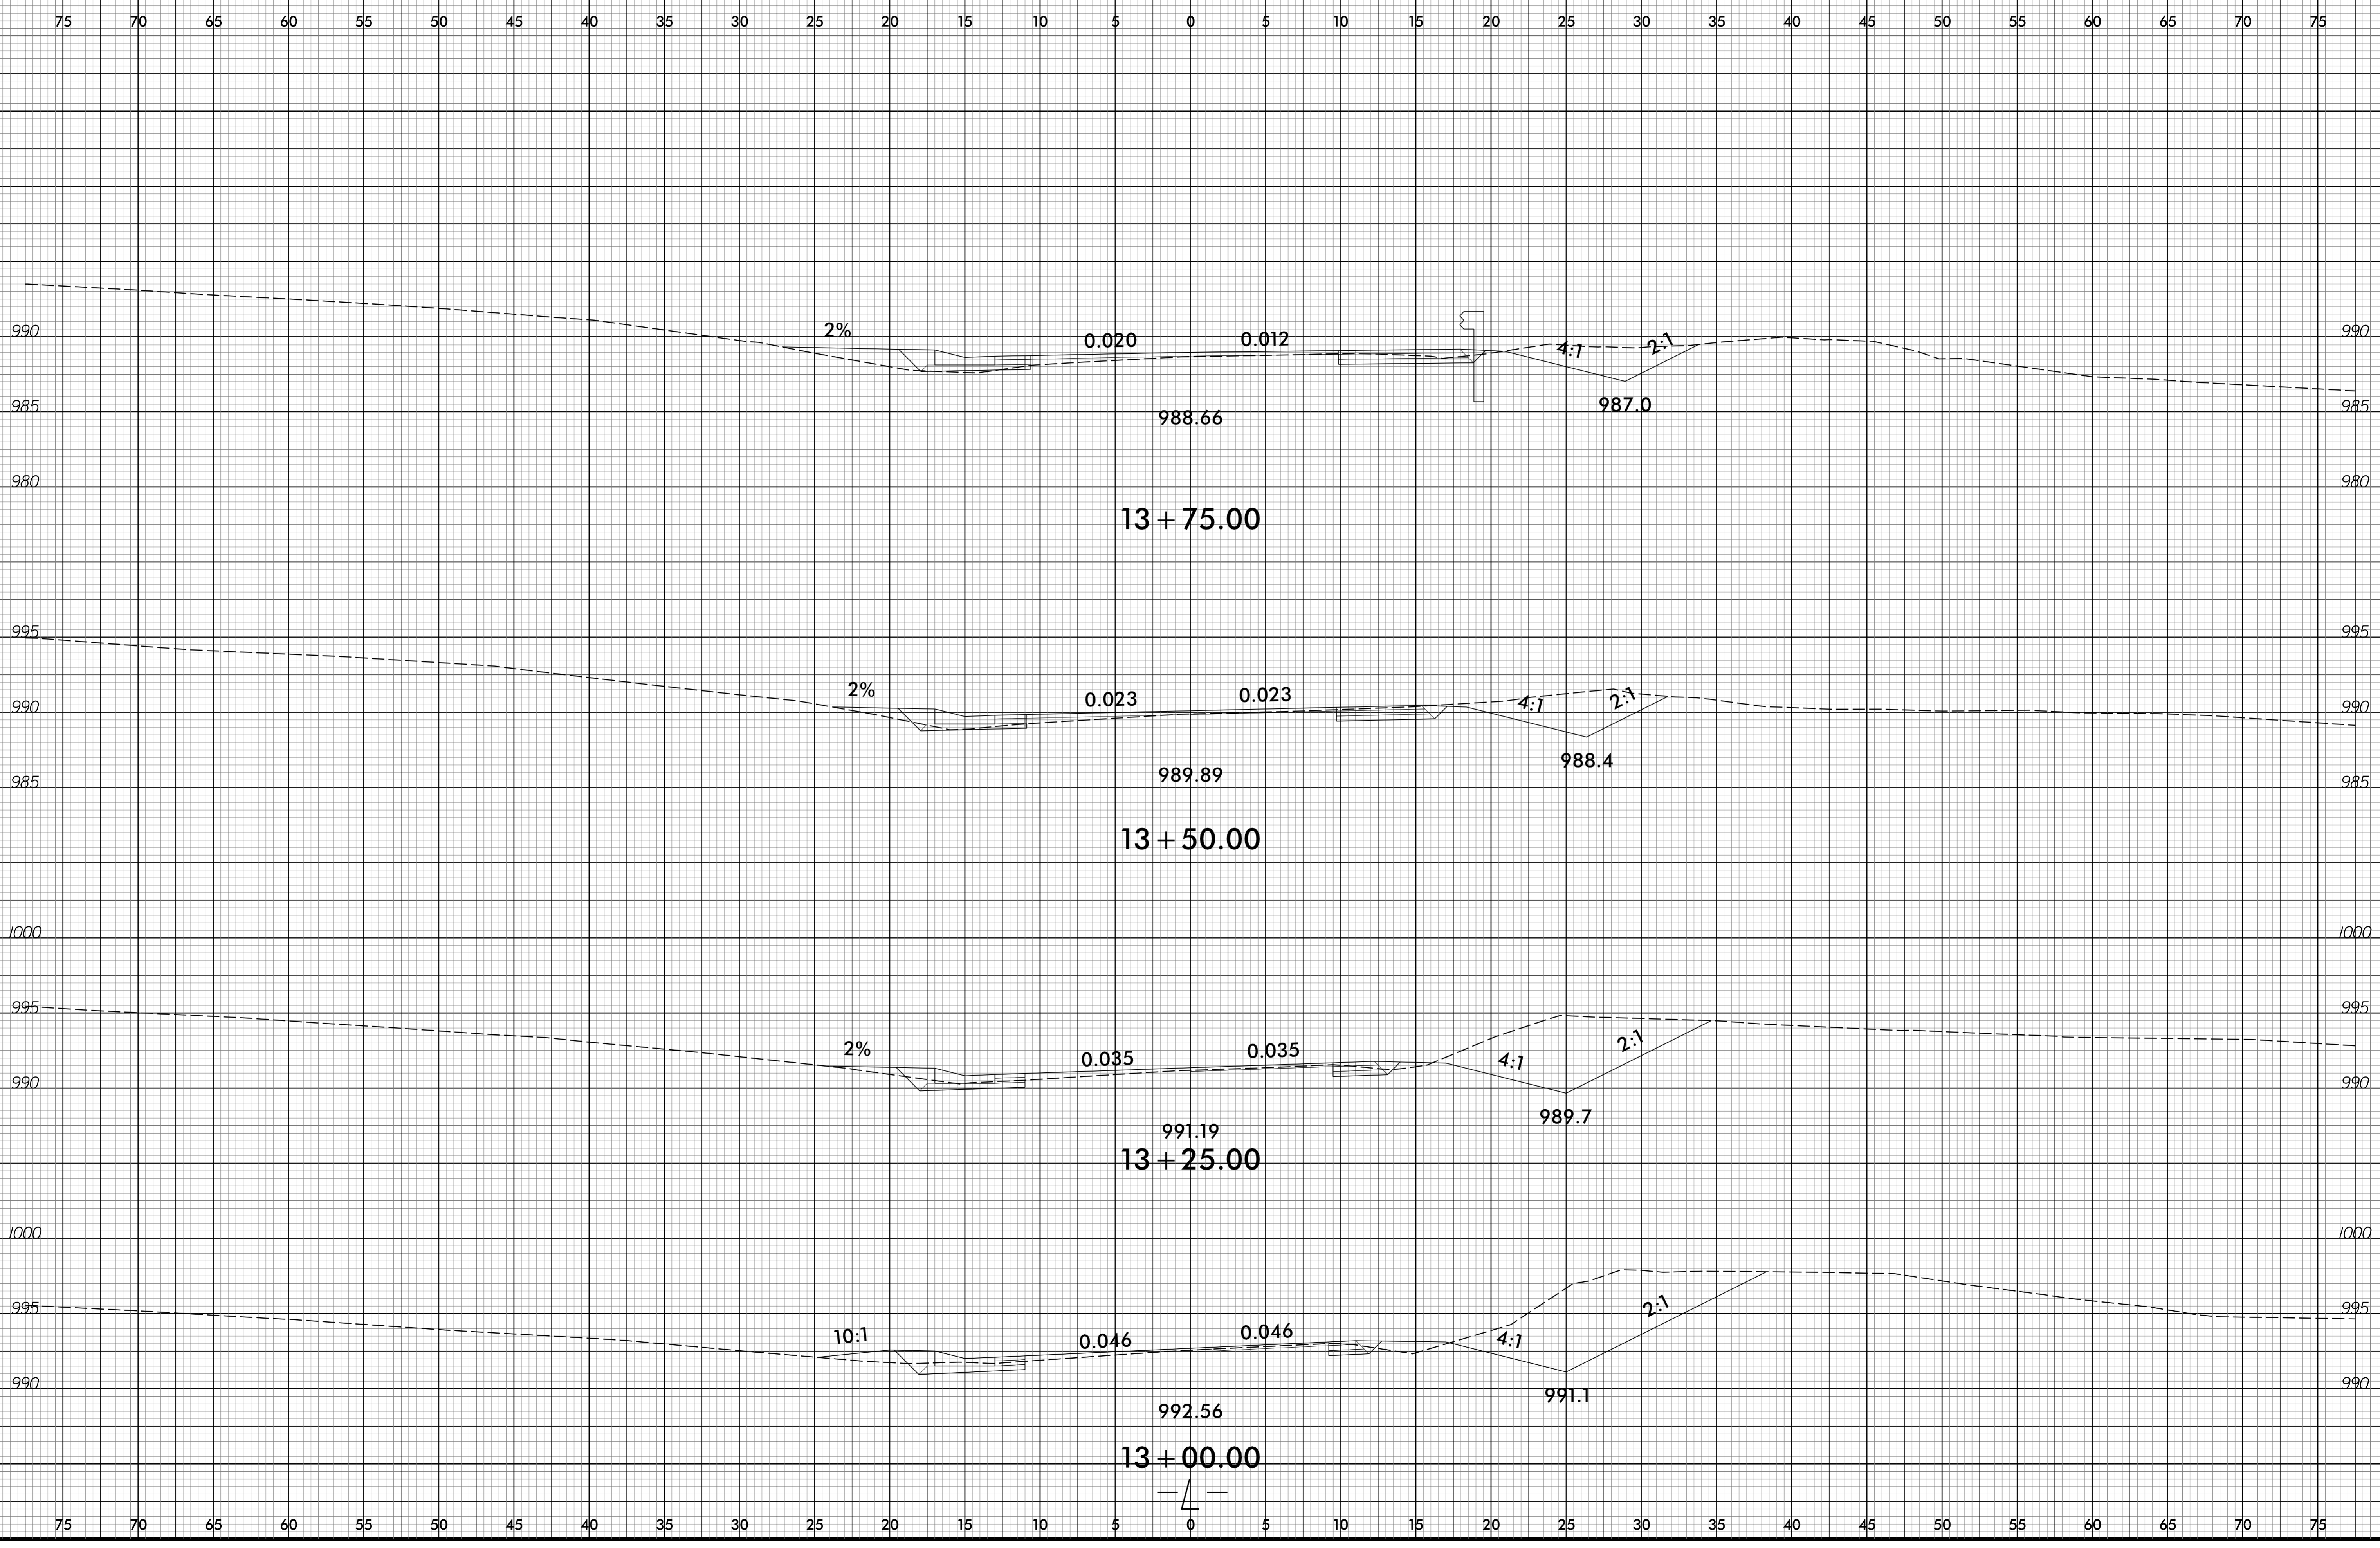

6/23/16

10/12/2016
R:\Projects\B5398\Corridor-Model\13\B5398_Rd1_xpl.dgn
USER:NAME