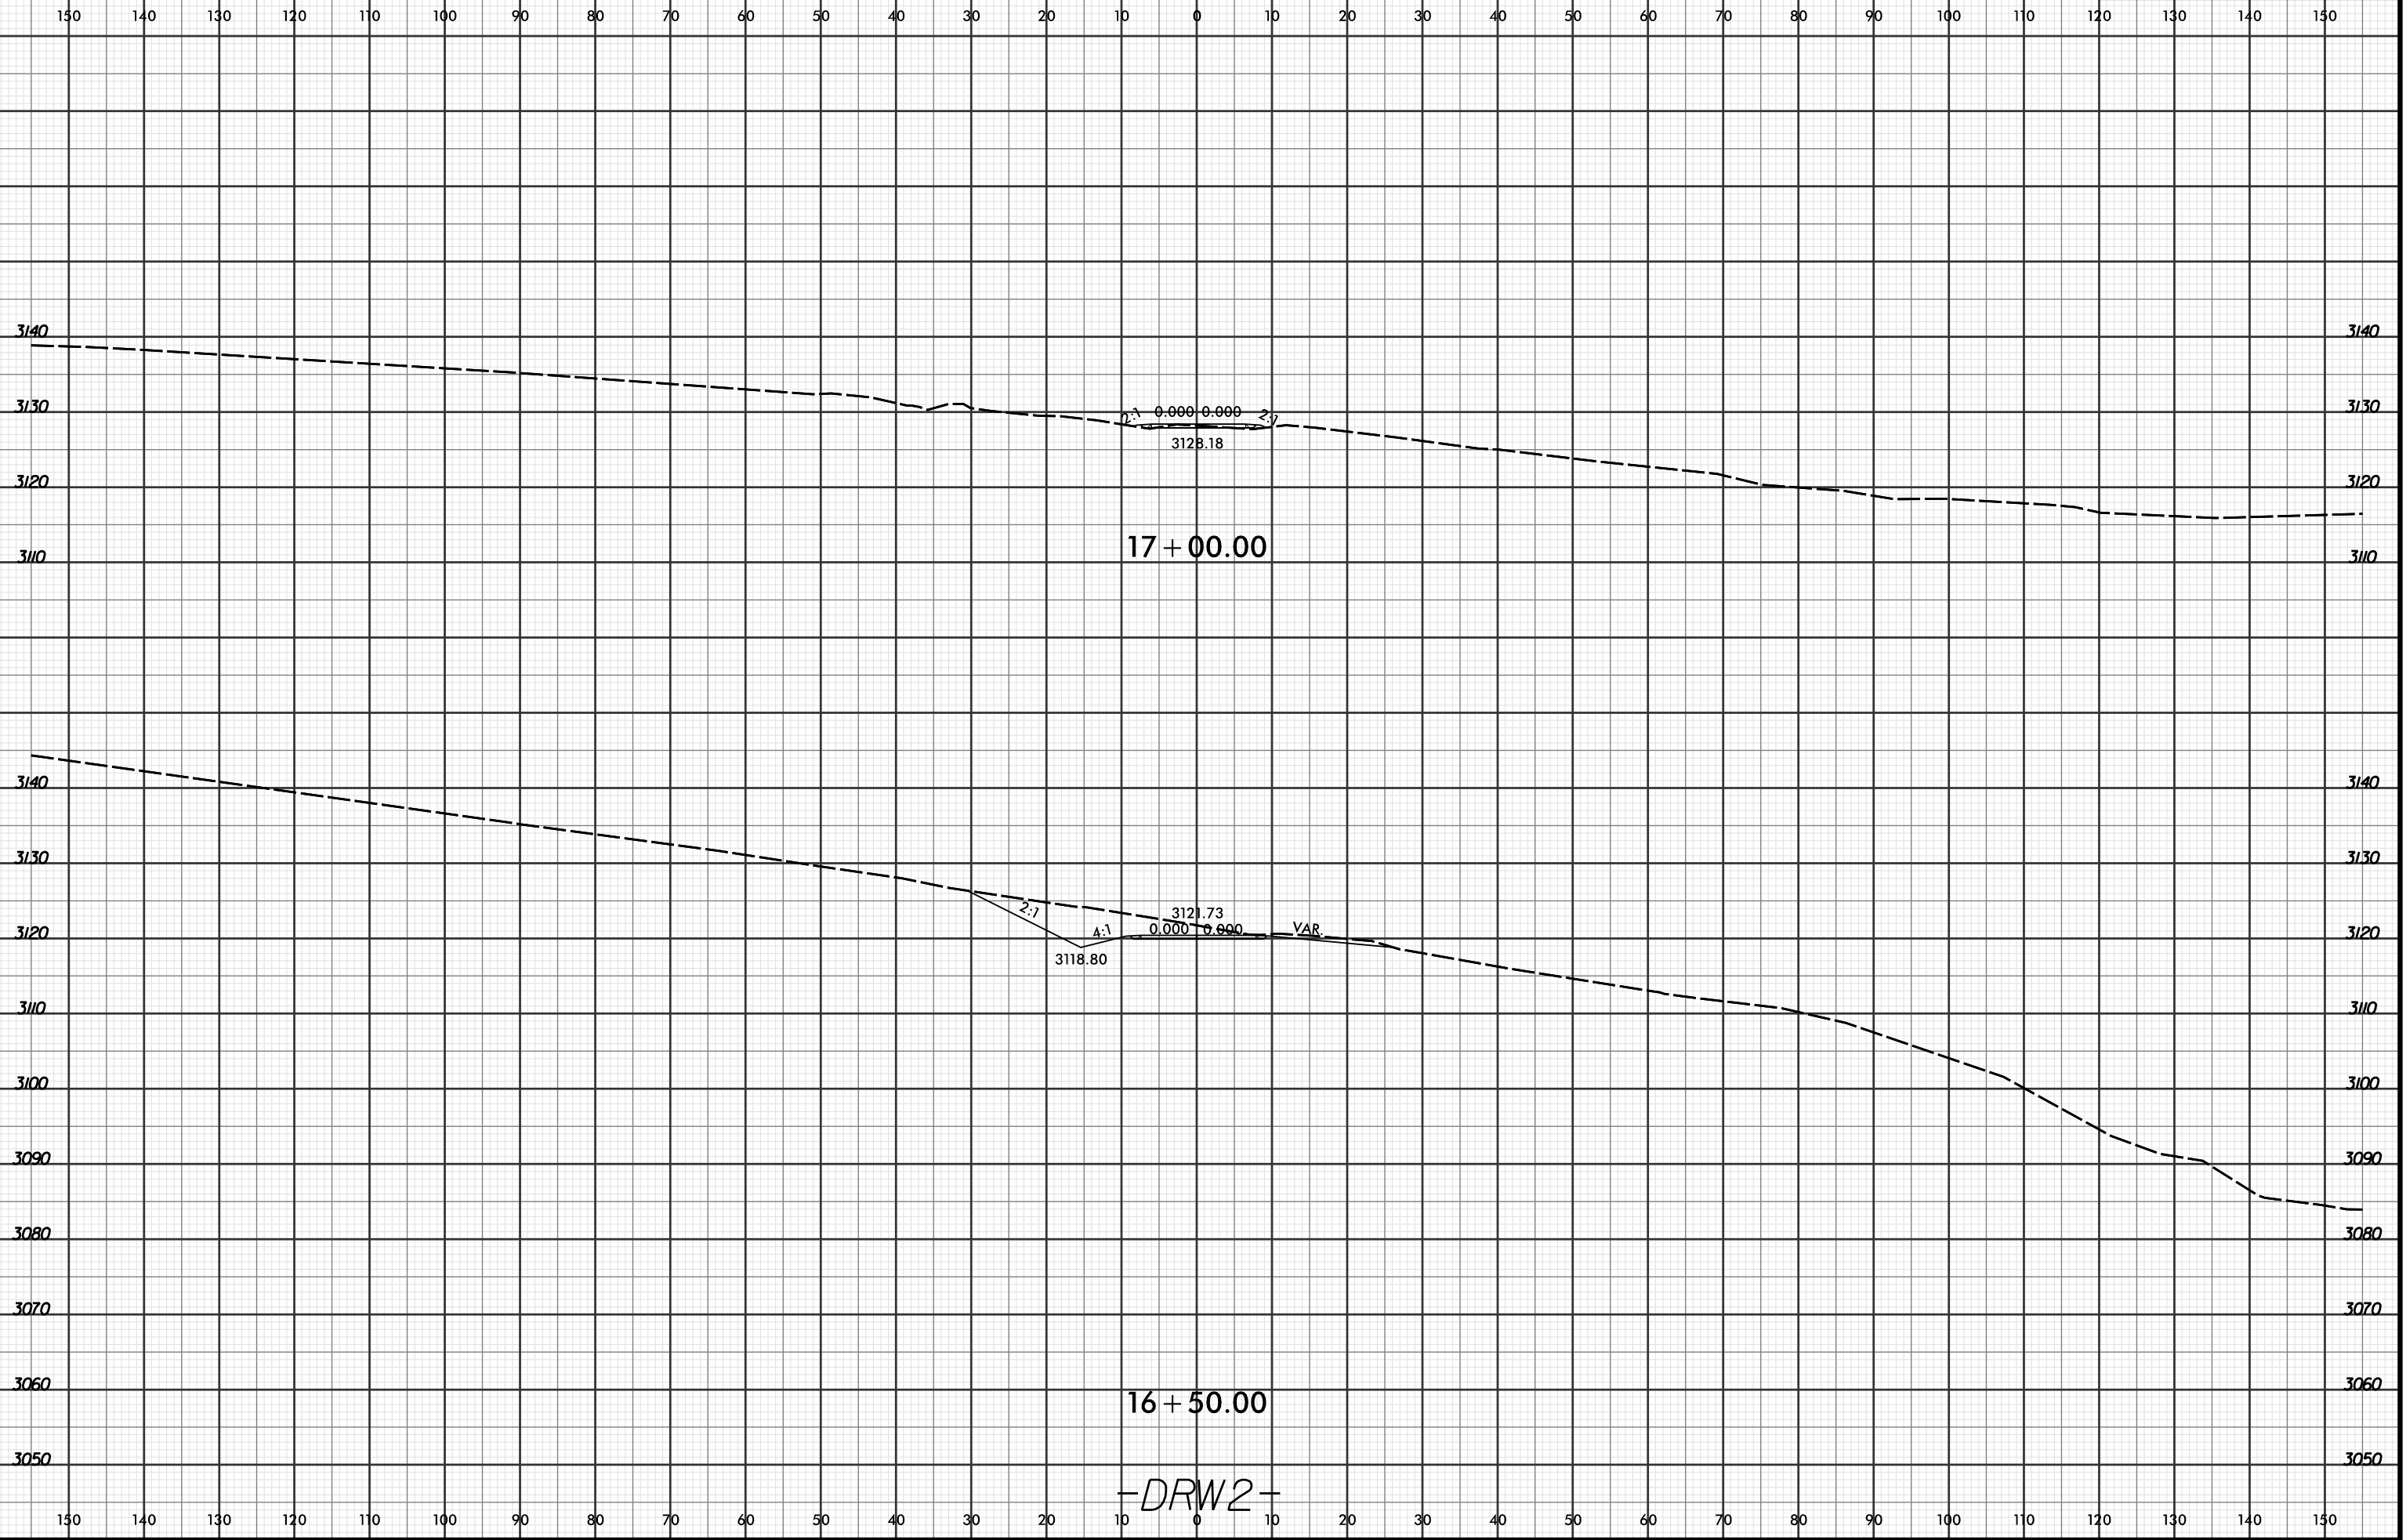

8/23/99

4/18/2016 2:58:07 PM
 R:\Projects\2915C\XPL\2915C_r.dwg - xpl.DRW2.dgn
 LOCHNER