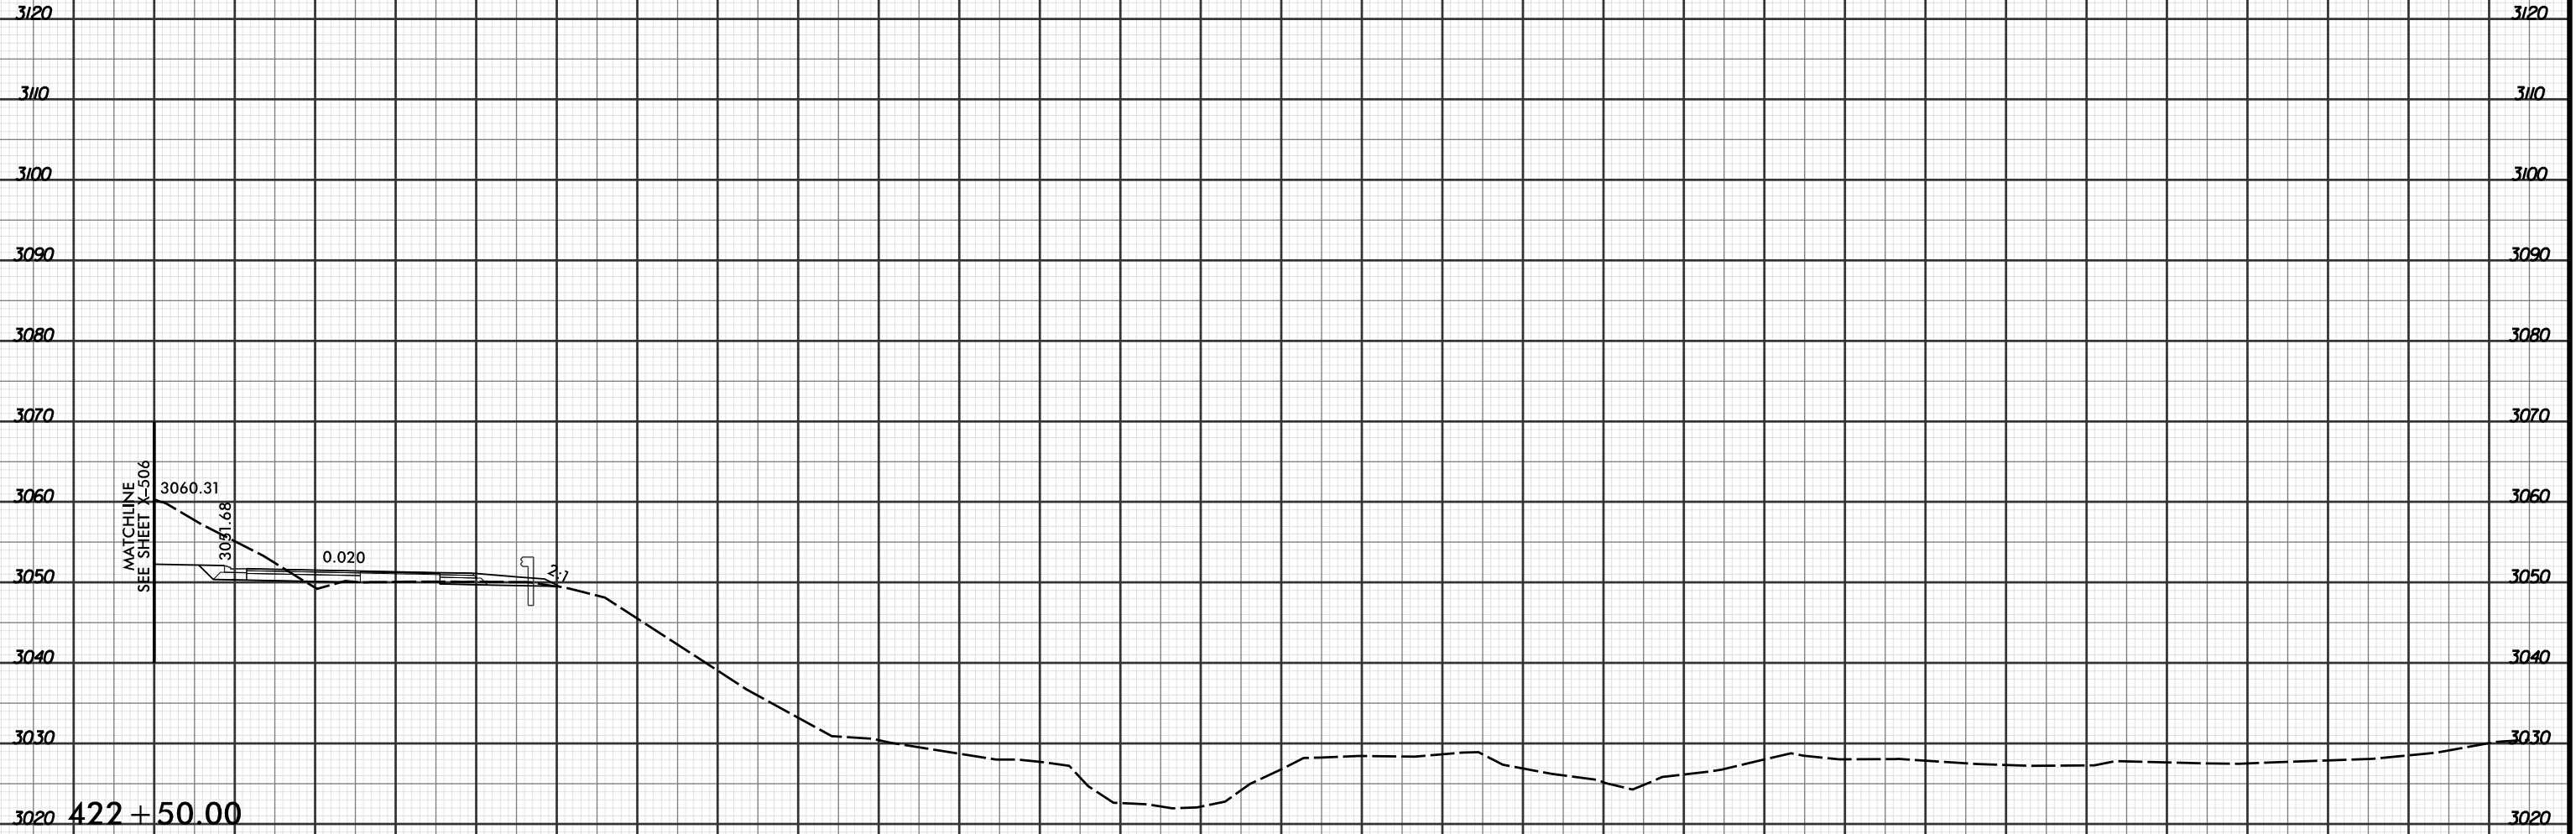

0 10 20 30 40 50 60 70 80 90 100 110 120 130 140 150 160 170 180 190 200 210 220 230 240 250 260 270 280 290

MATCHLINE  
SEE SHEET X-506

3060.31

3051.68

0.020

2%

422 + 50.00

4