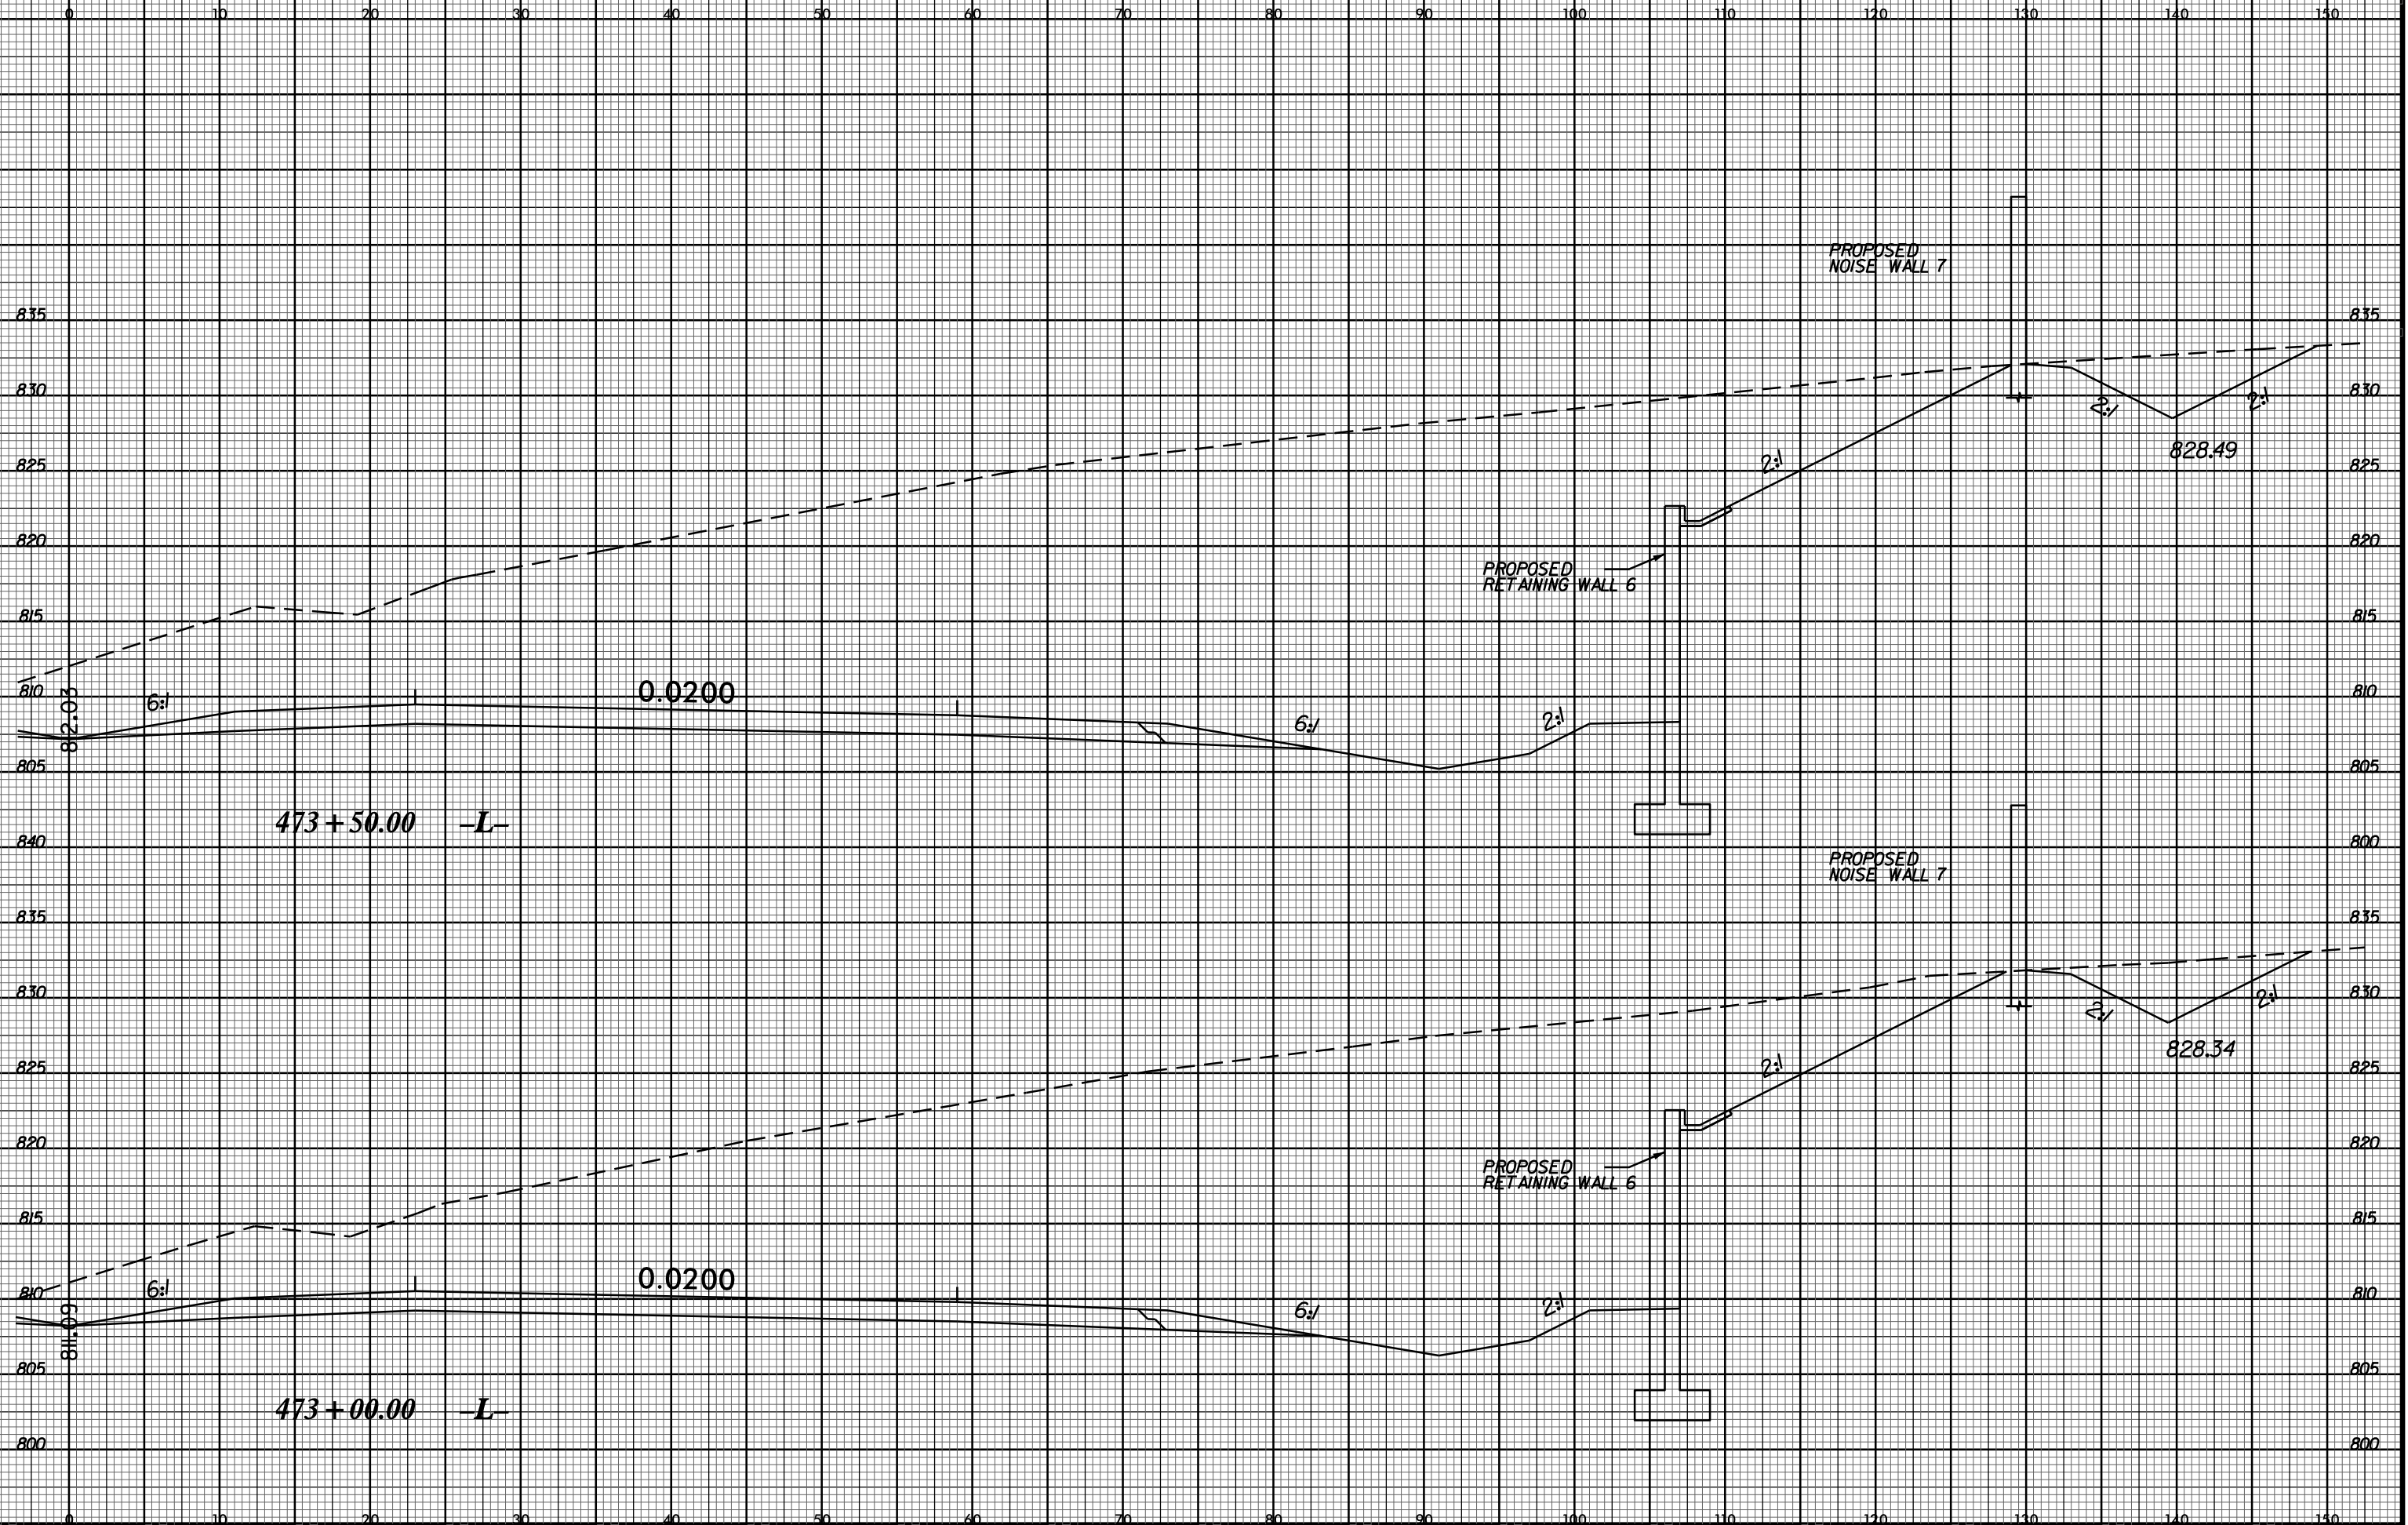

8/23/99

26-MAY-2016 08:32
I:\11-25-240\Road\11-25-240\Road.dwg
\$\$\$\$\$USFRNAME\$\$\$\$\$