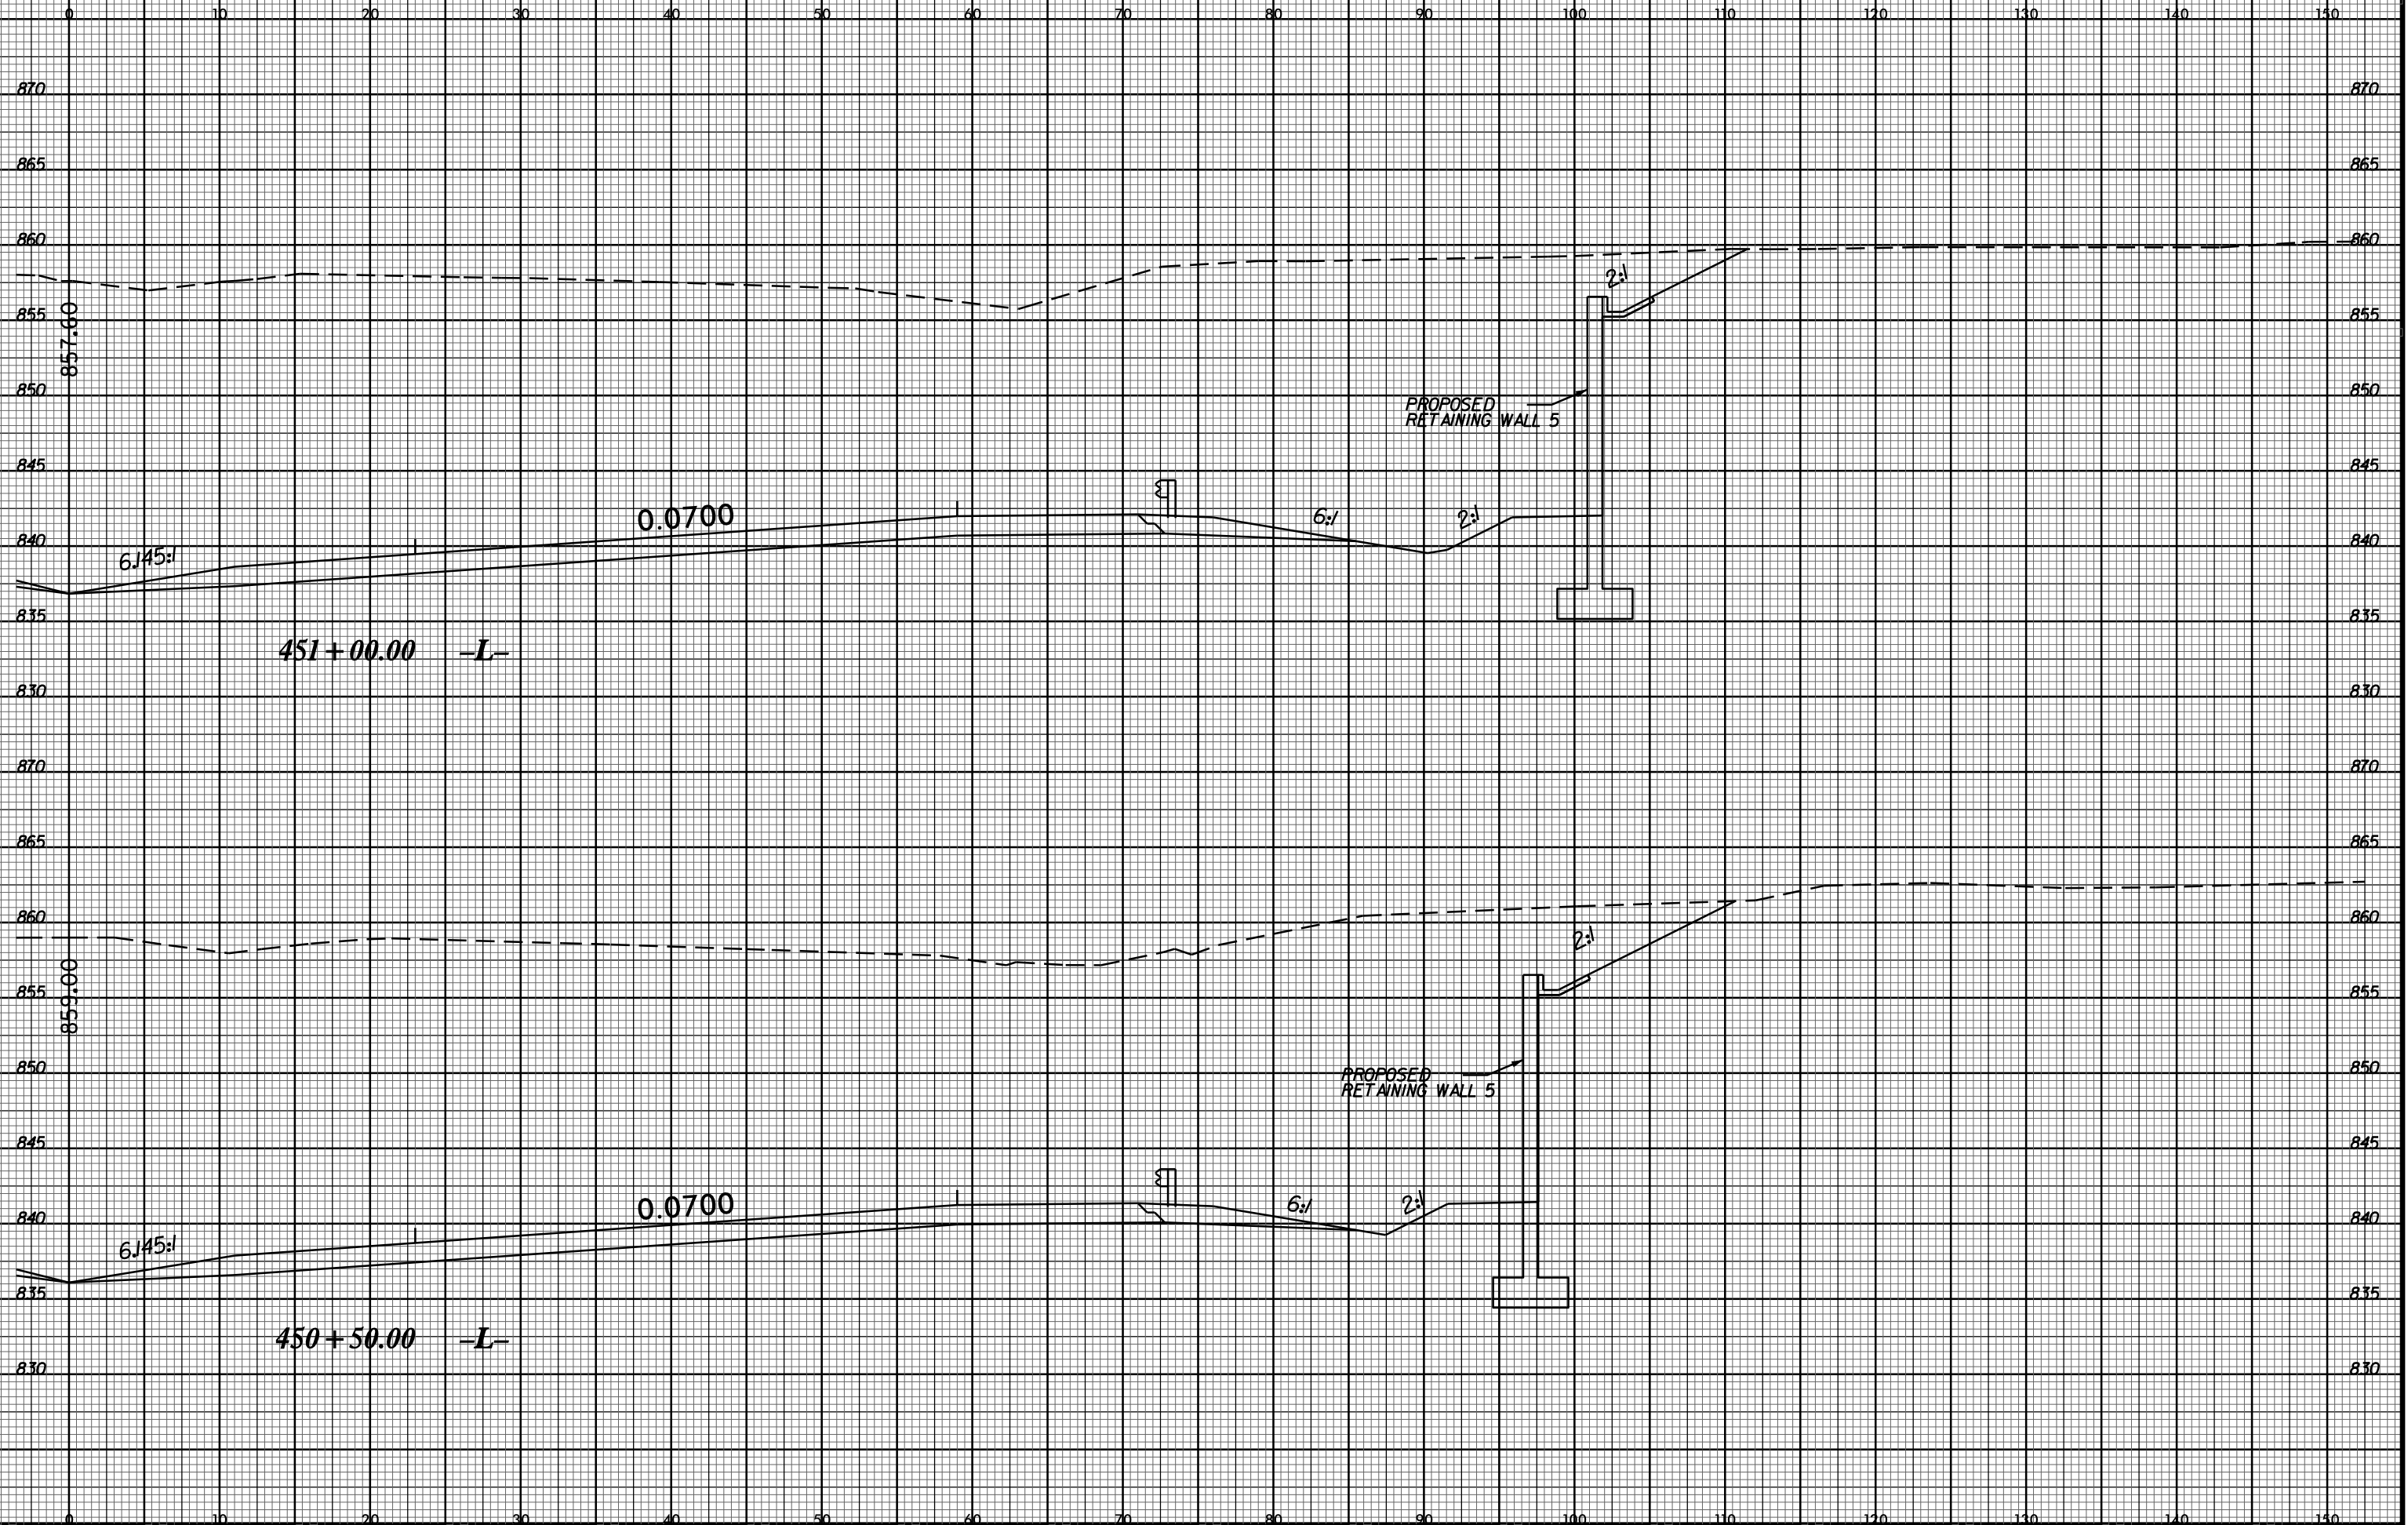

8/23/99

26-MAY-2016 08:31  
I:\U-2524D\Roadway\XSC\8 V8 XSECTIONS\U2524D\_rdu\_xpl1.dgn  
\$\$\$\$\$USERNAME\$\$\$\$\$