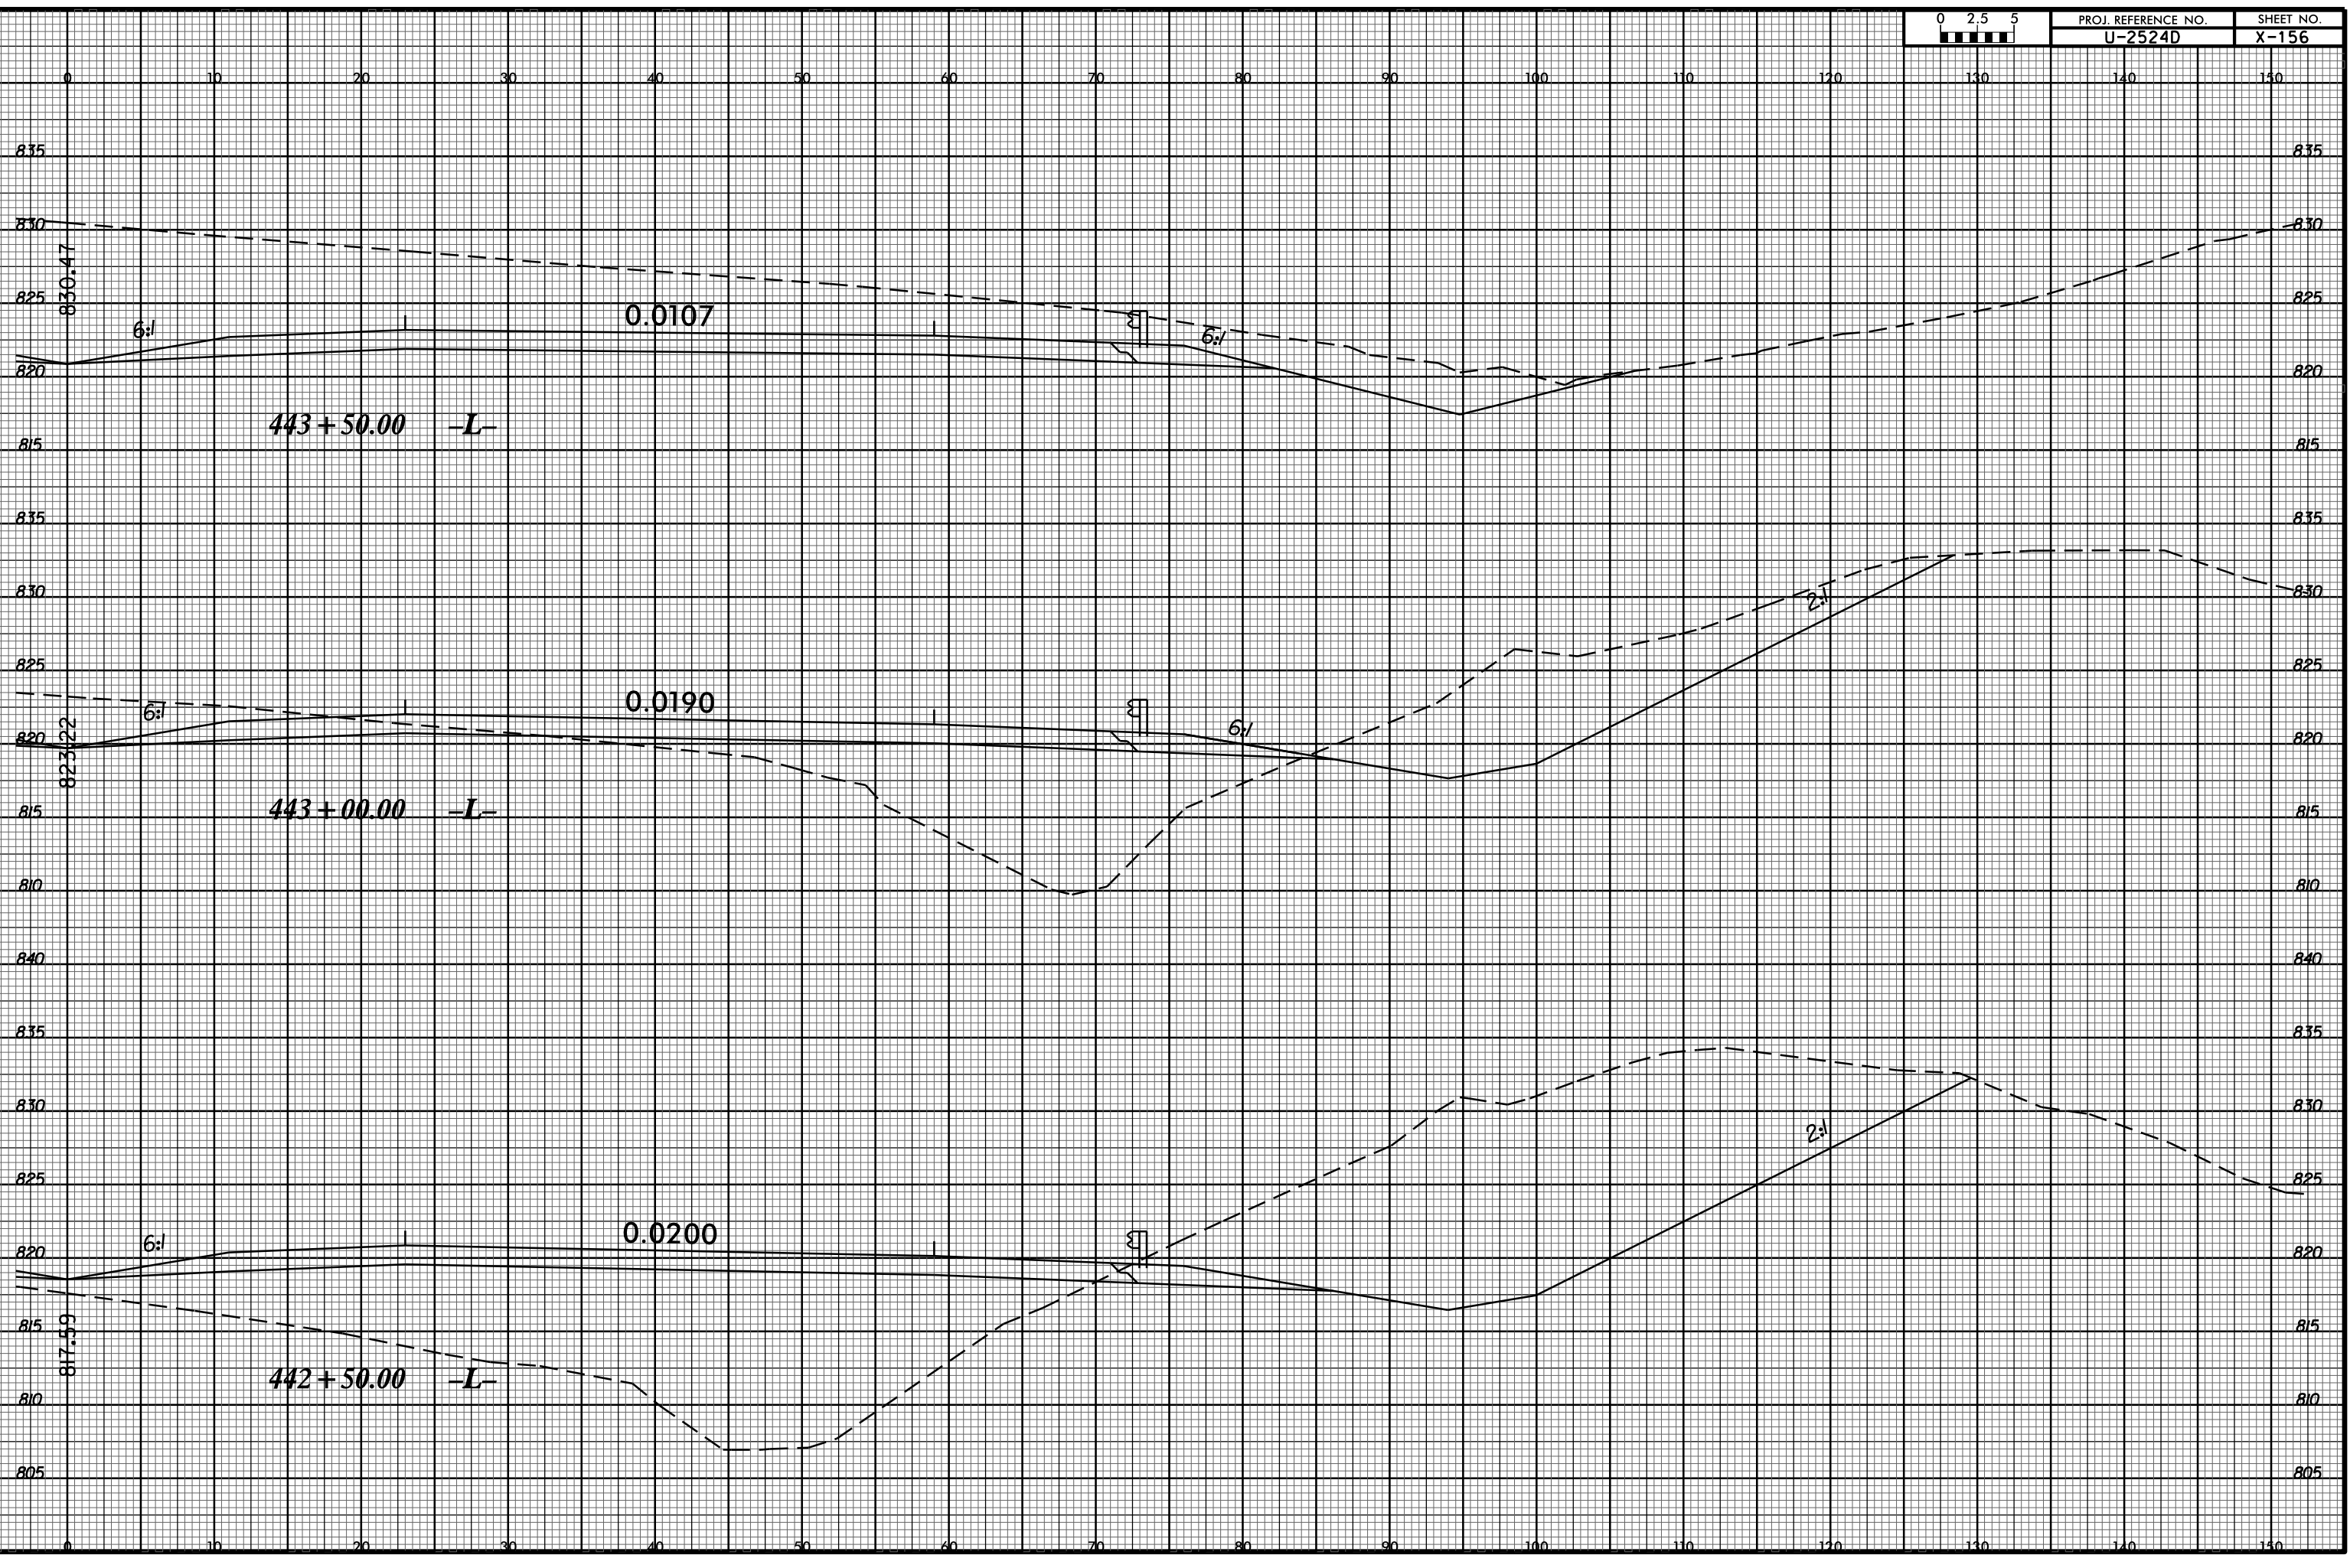

8/23/99

26-MAY-2016 08:30
I:\11-25-240\PROJECTS\XSECTION\U2524D_r.dwg xpl.l.dgn
\$\$\$\$\$USFRNAME\$\$\$\$\$