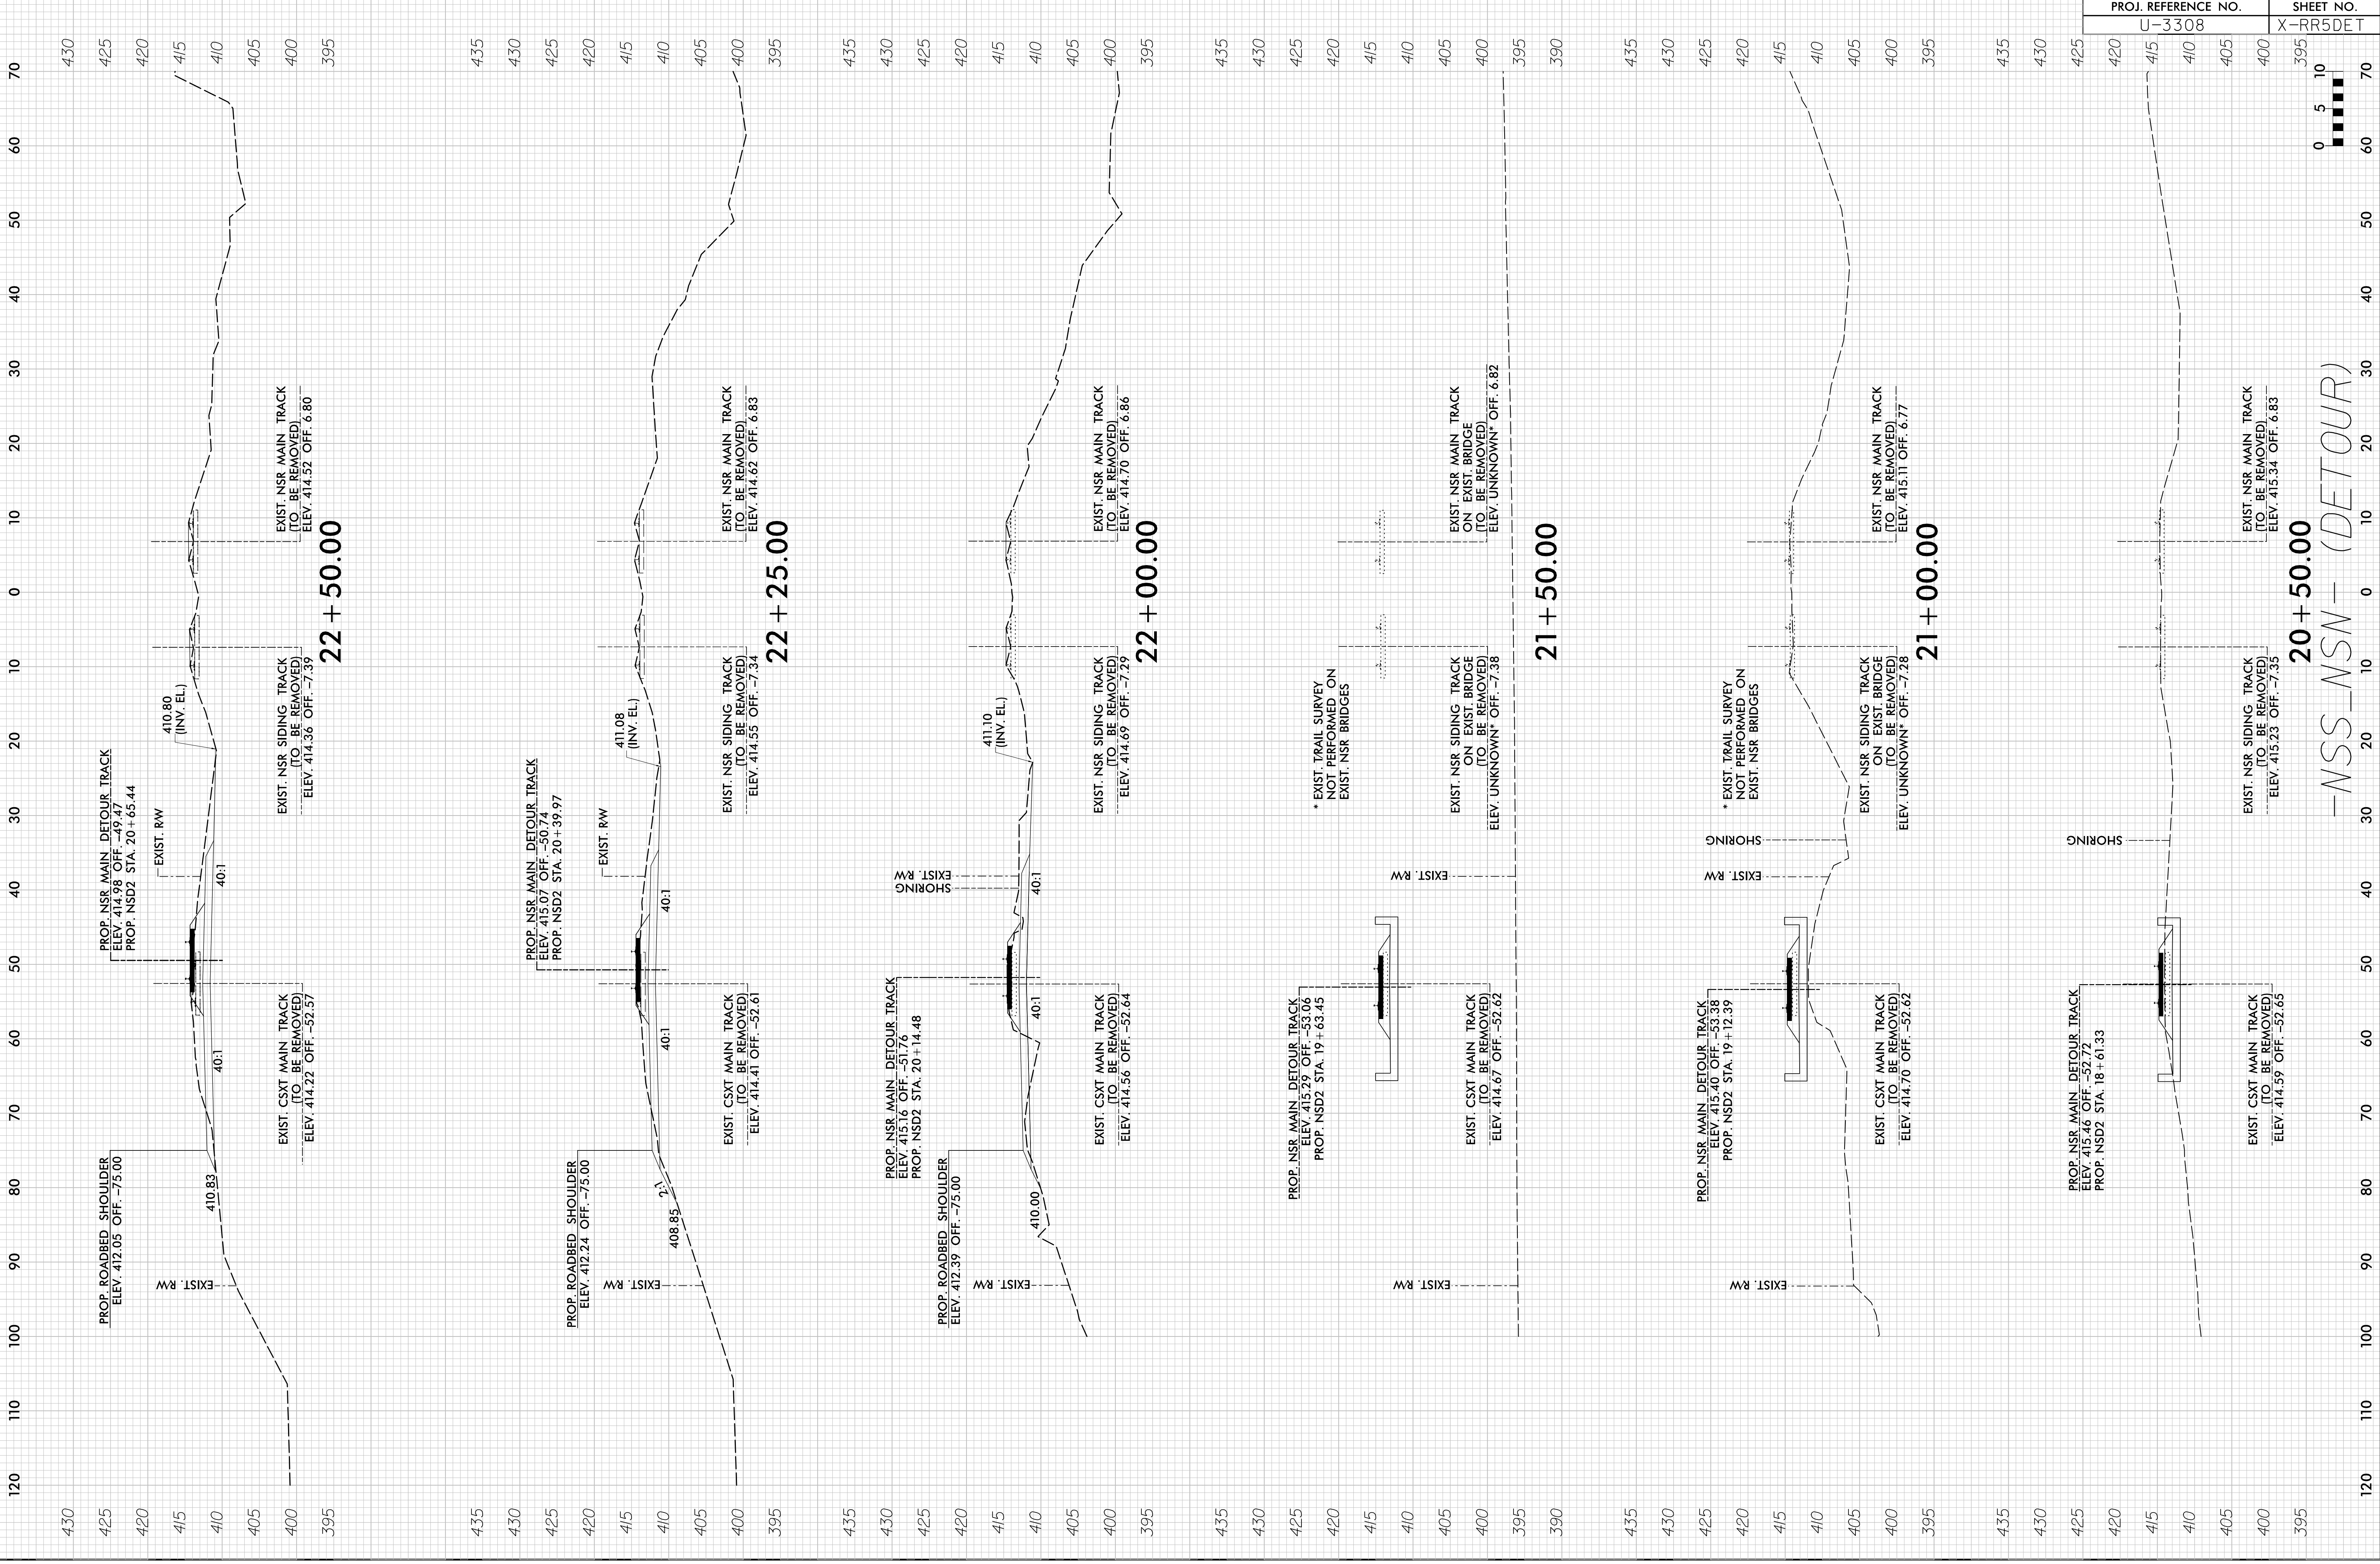

9/8/2015 10:26:05 AM
I:\PROJECTS\513251\usstation\track\RA_u3308_rdlj_xp\l_nss-msn_DETOUR.dgn

10/26/98

PROJ. REFERENCE NO.	SHEET NO.
U-3308	X-RR5DET

20+50.00
-NSS-NSN- (DETOUR)