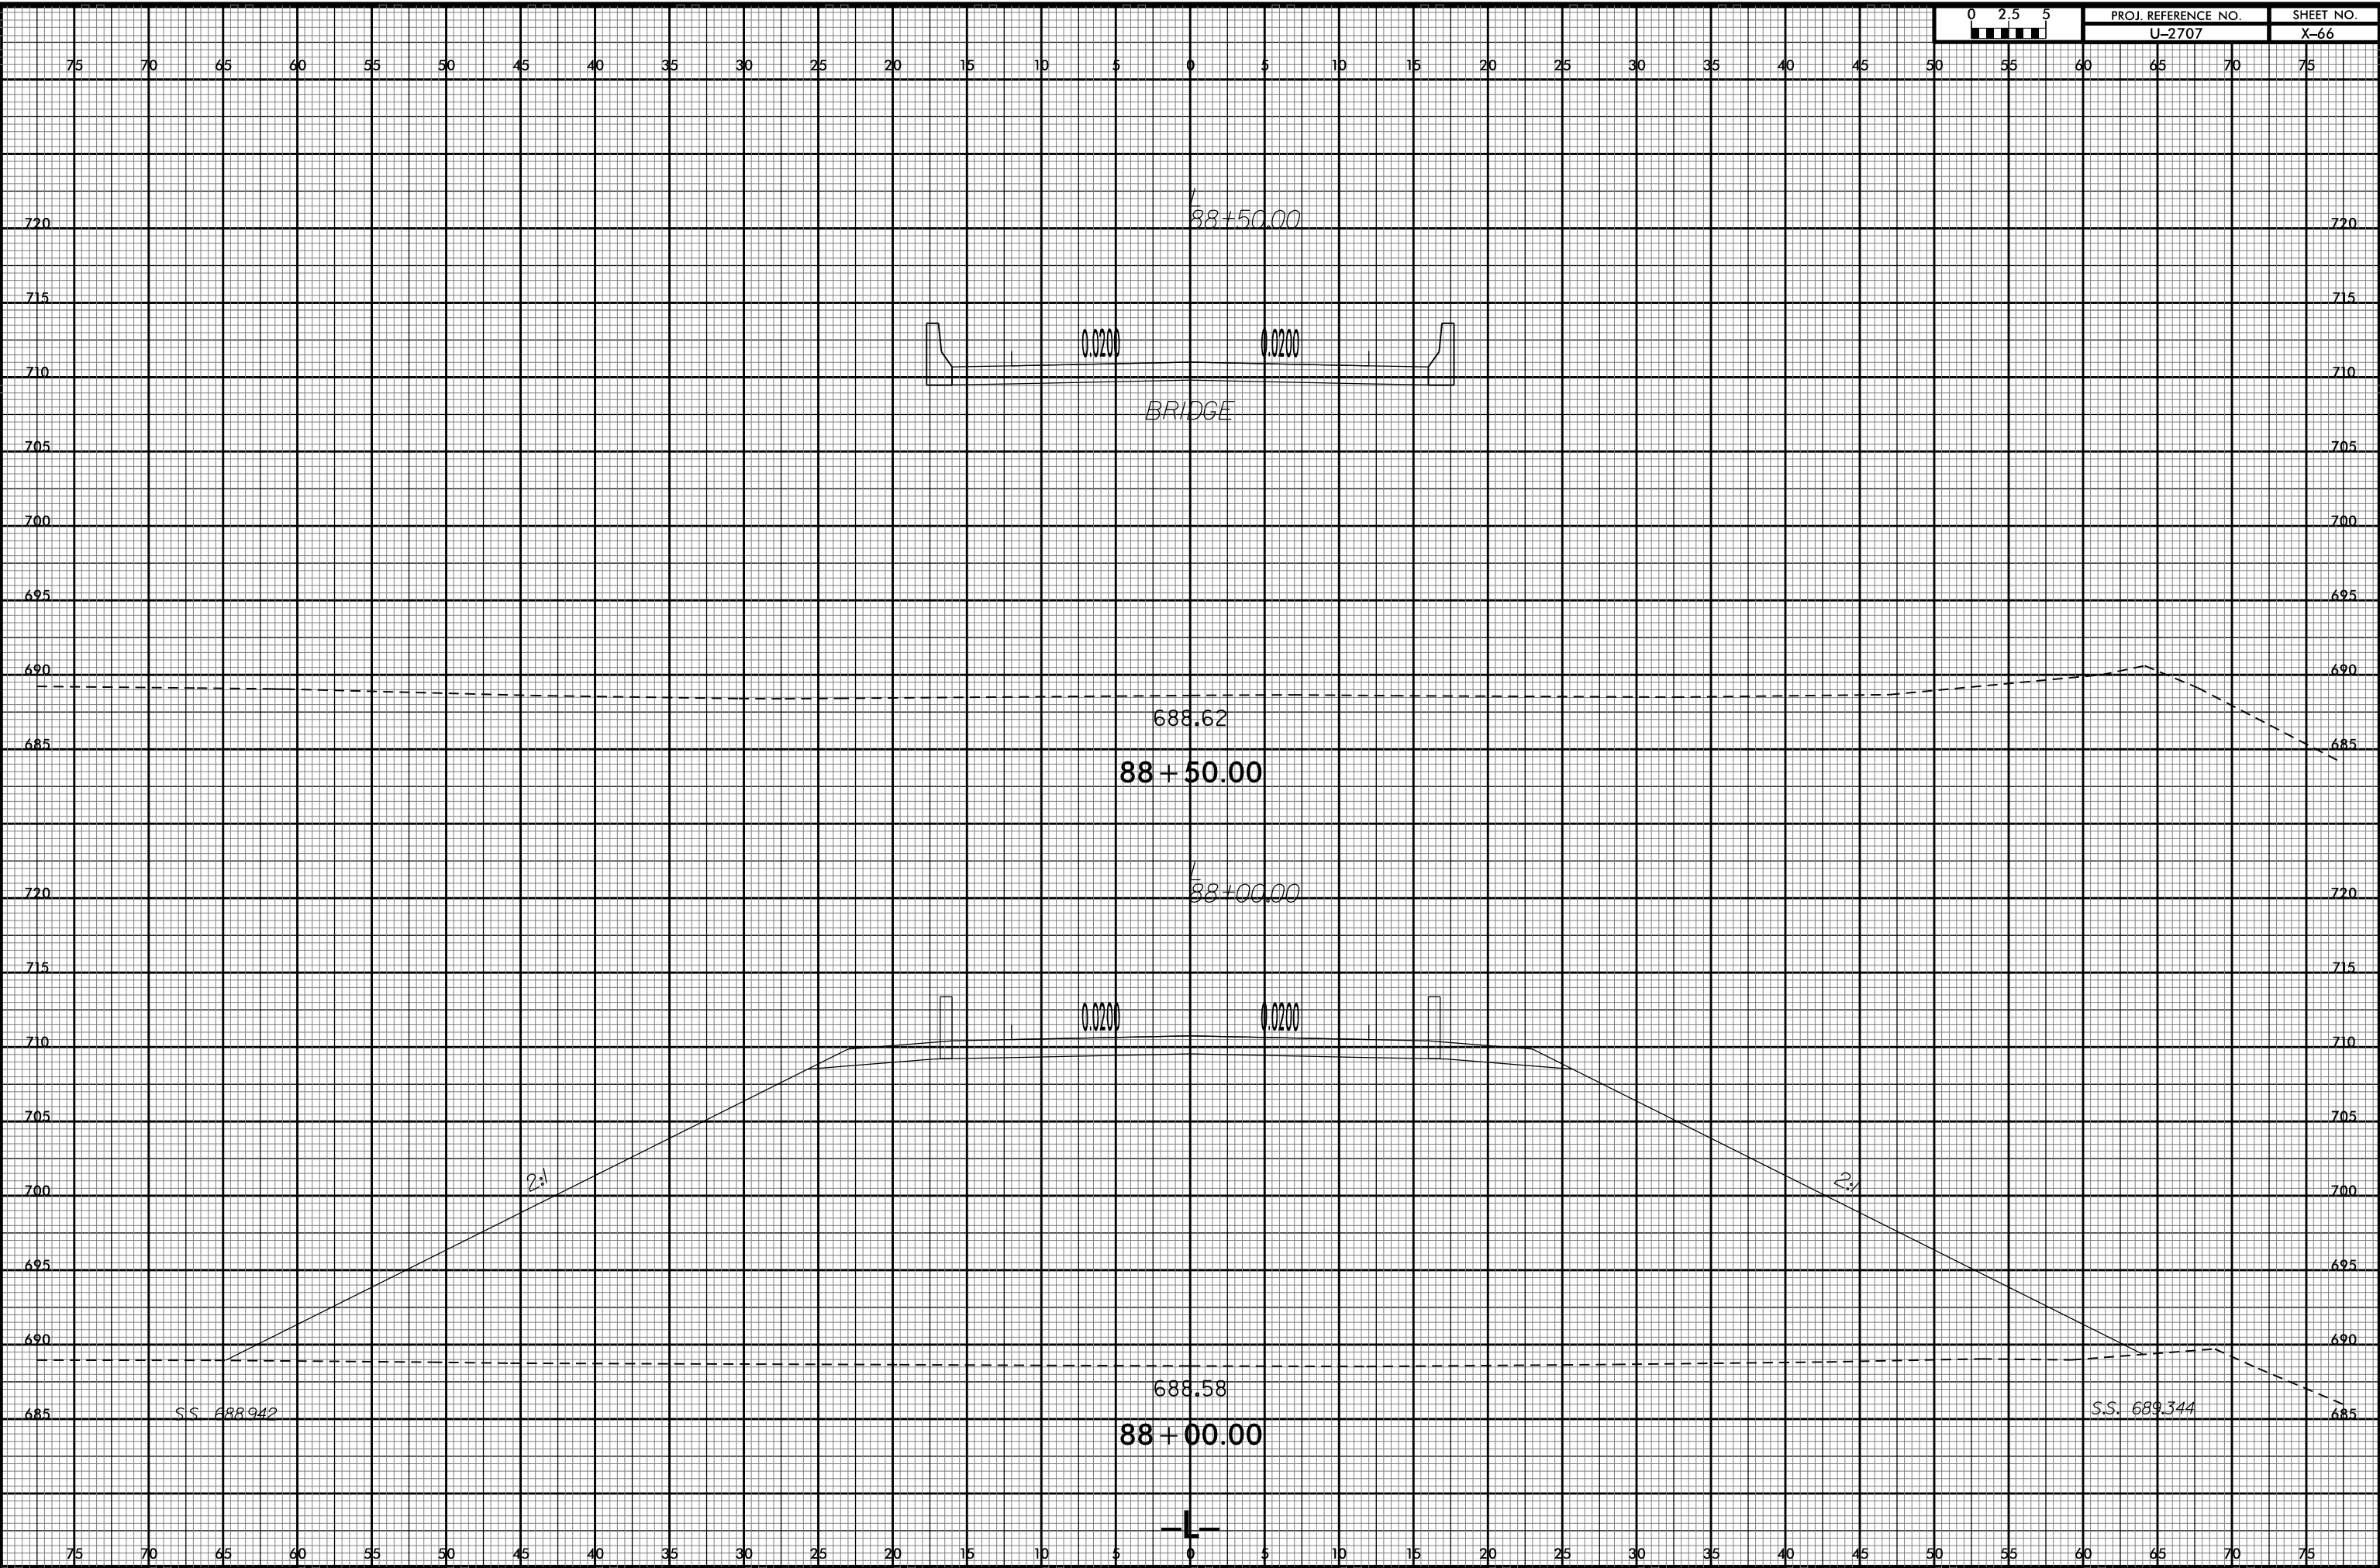

8/23/99

PROJ. REFERENCE NO.	SHEET NO.
U-2707	X-66

2/3/2016
U:\Projects\U2707\RDY_XPL.L.dgn
User: rdyl