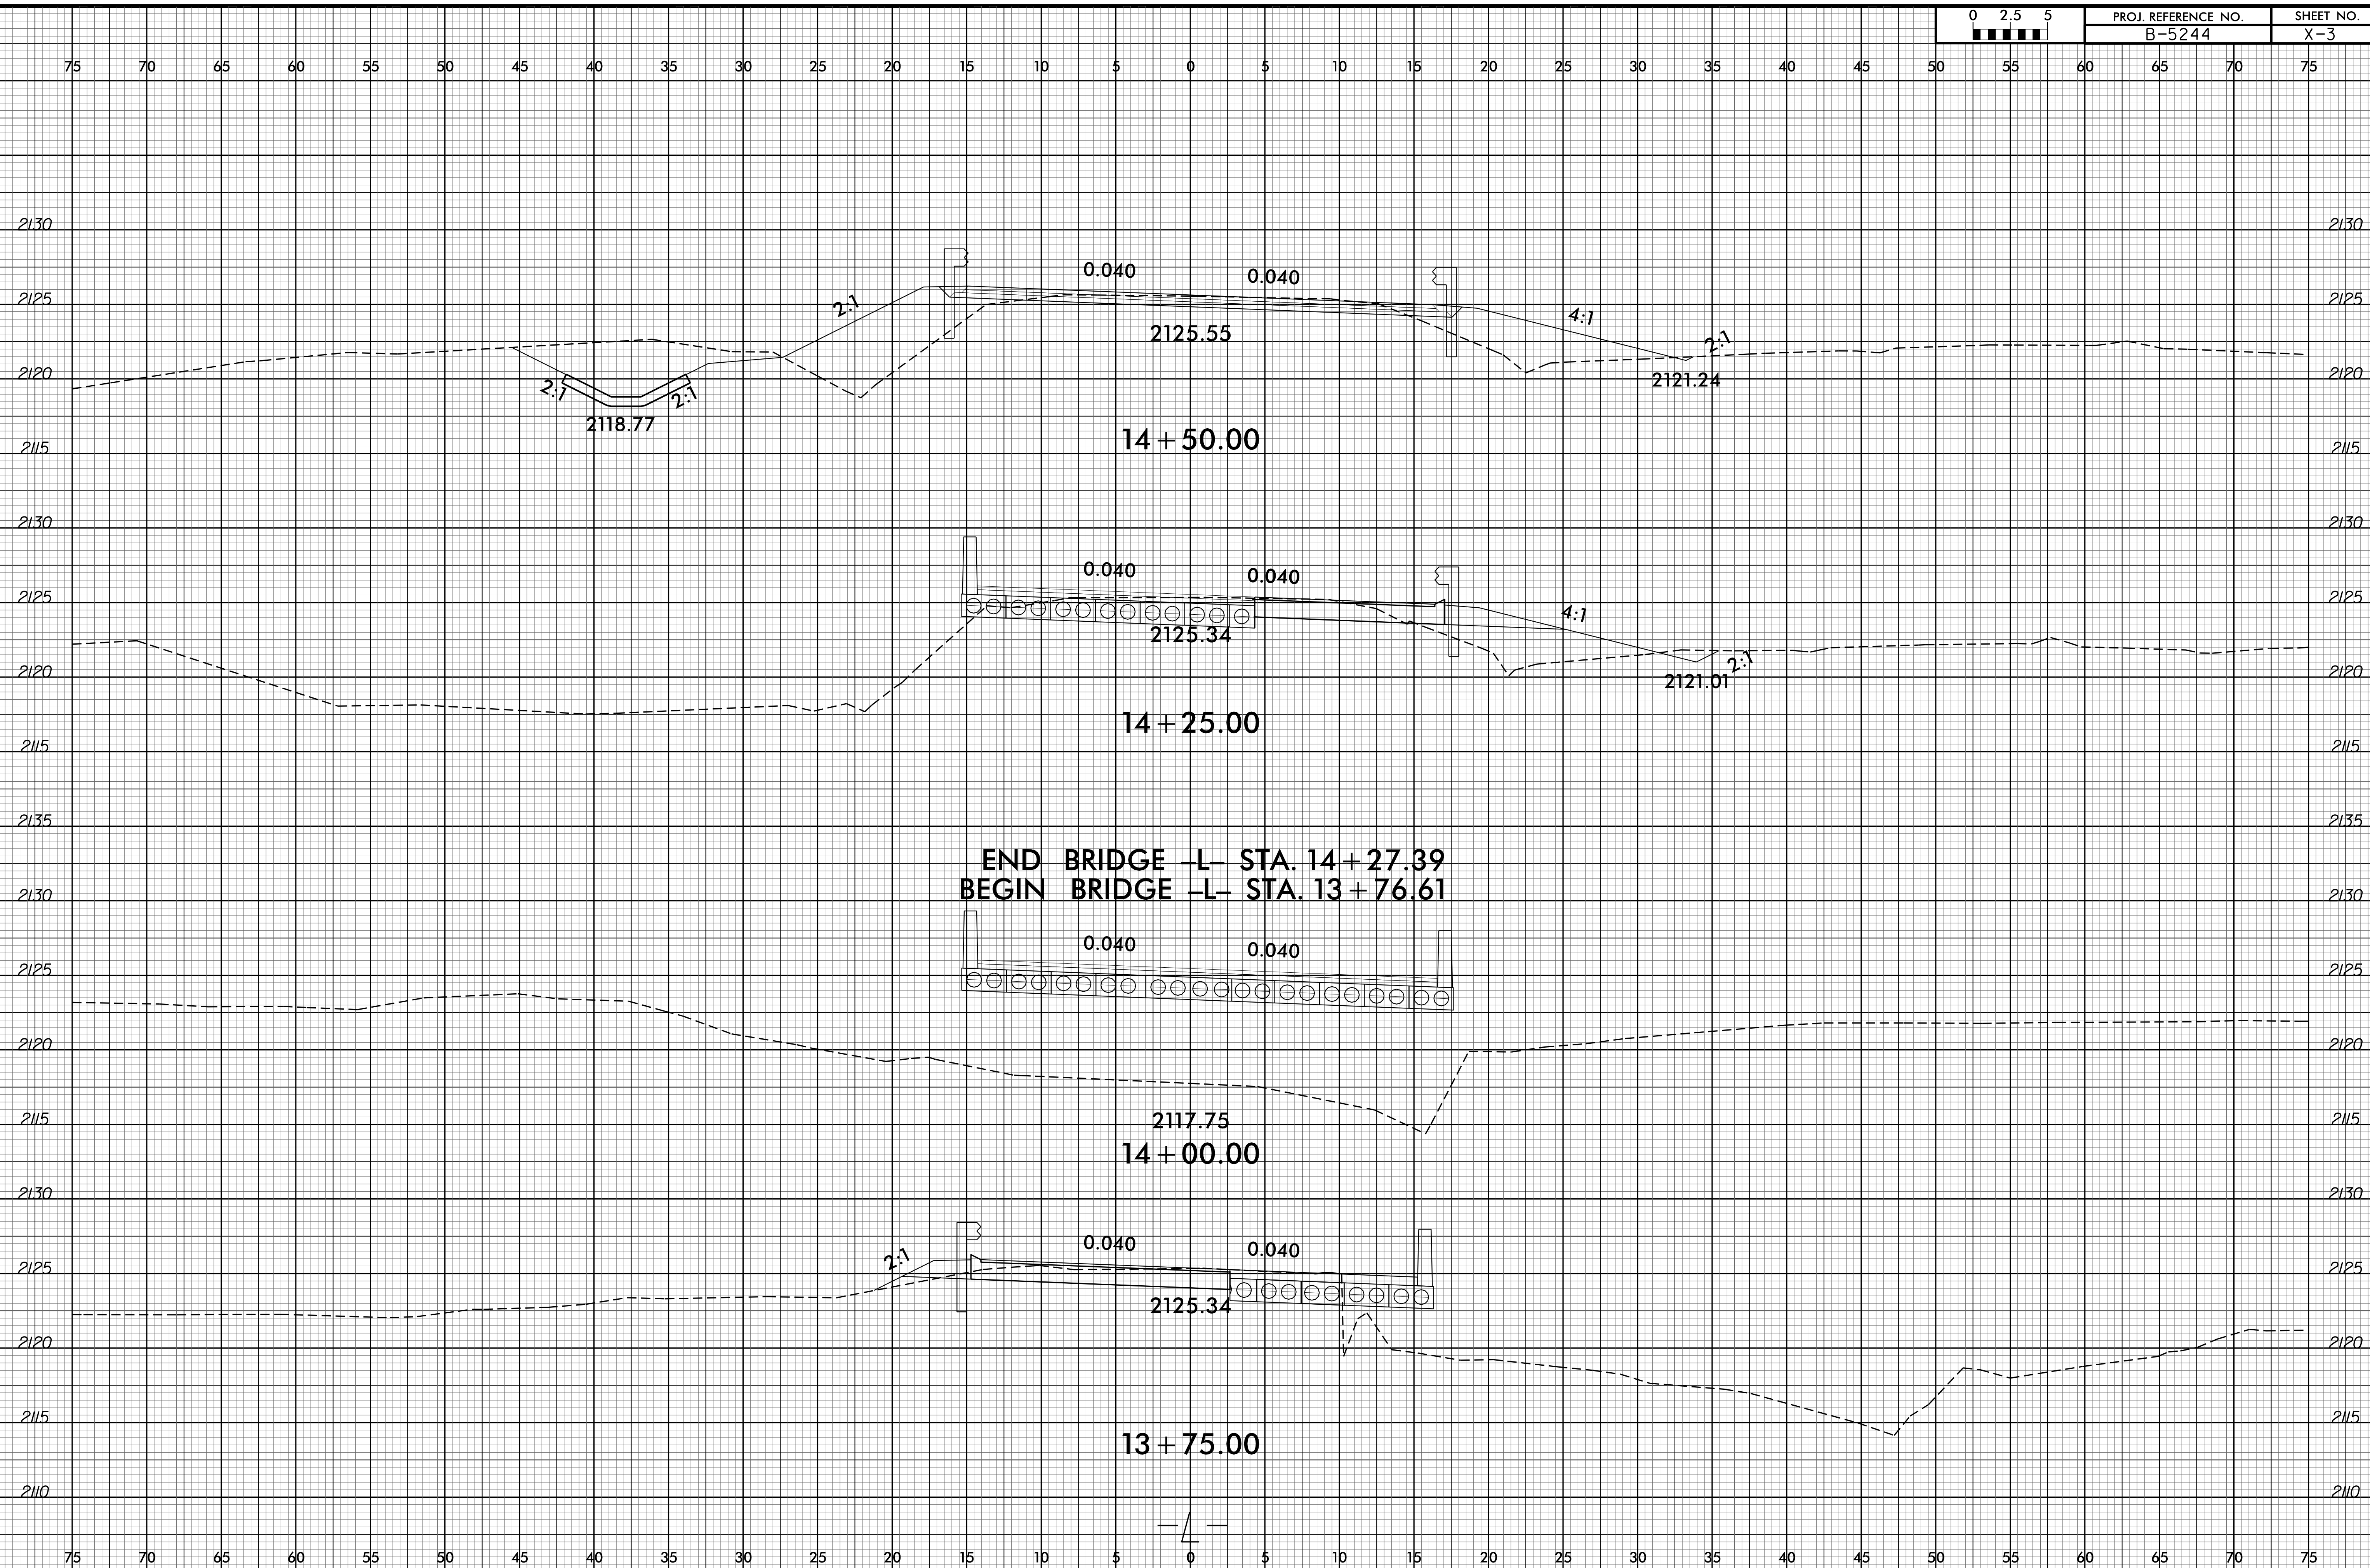

8/23/99

17-NOV-2015 15:04
P:\Roadway\Generator\B5244_Rdy_XPL_cnd.dgn
\$\$\$\$\$USER\$\$\$\$\$