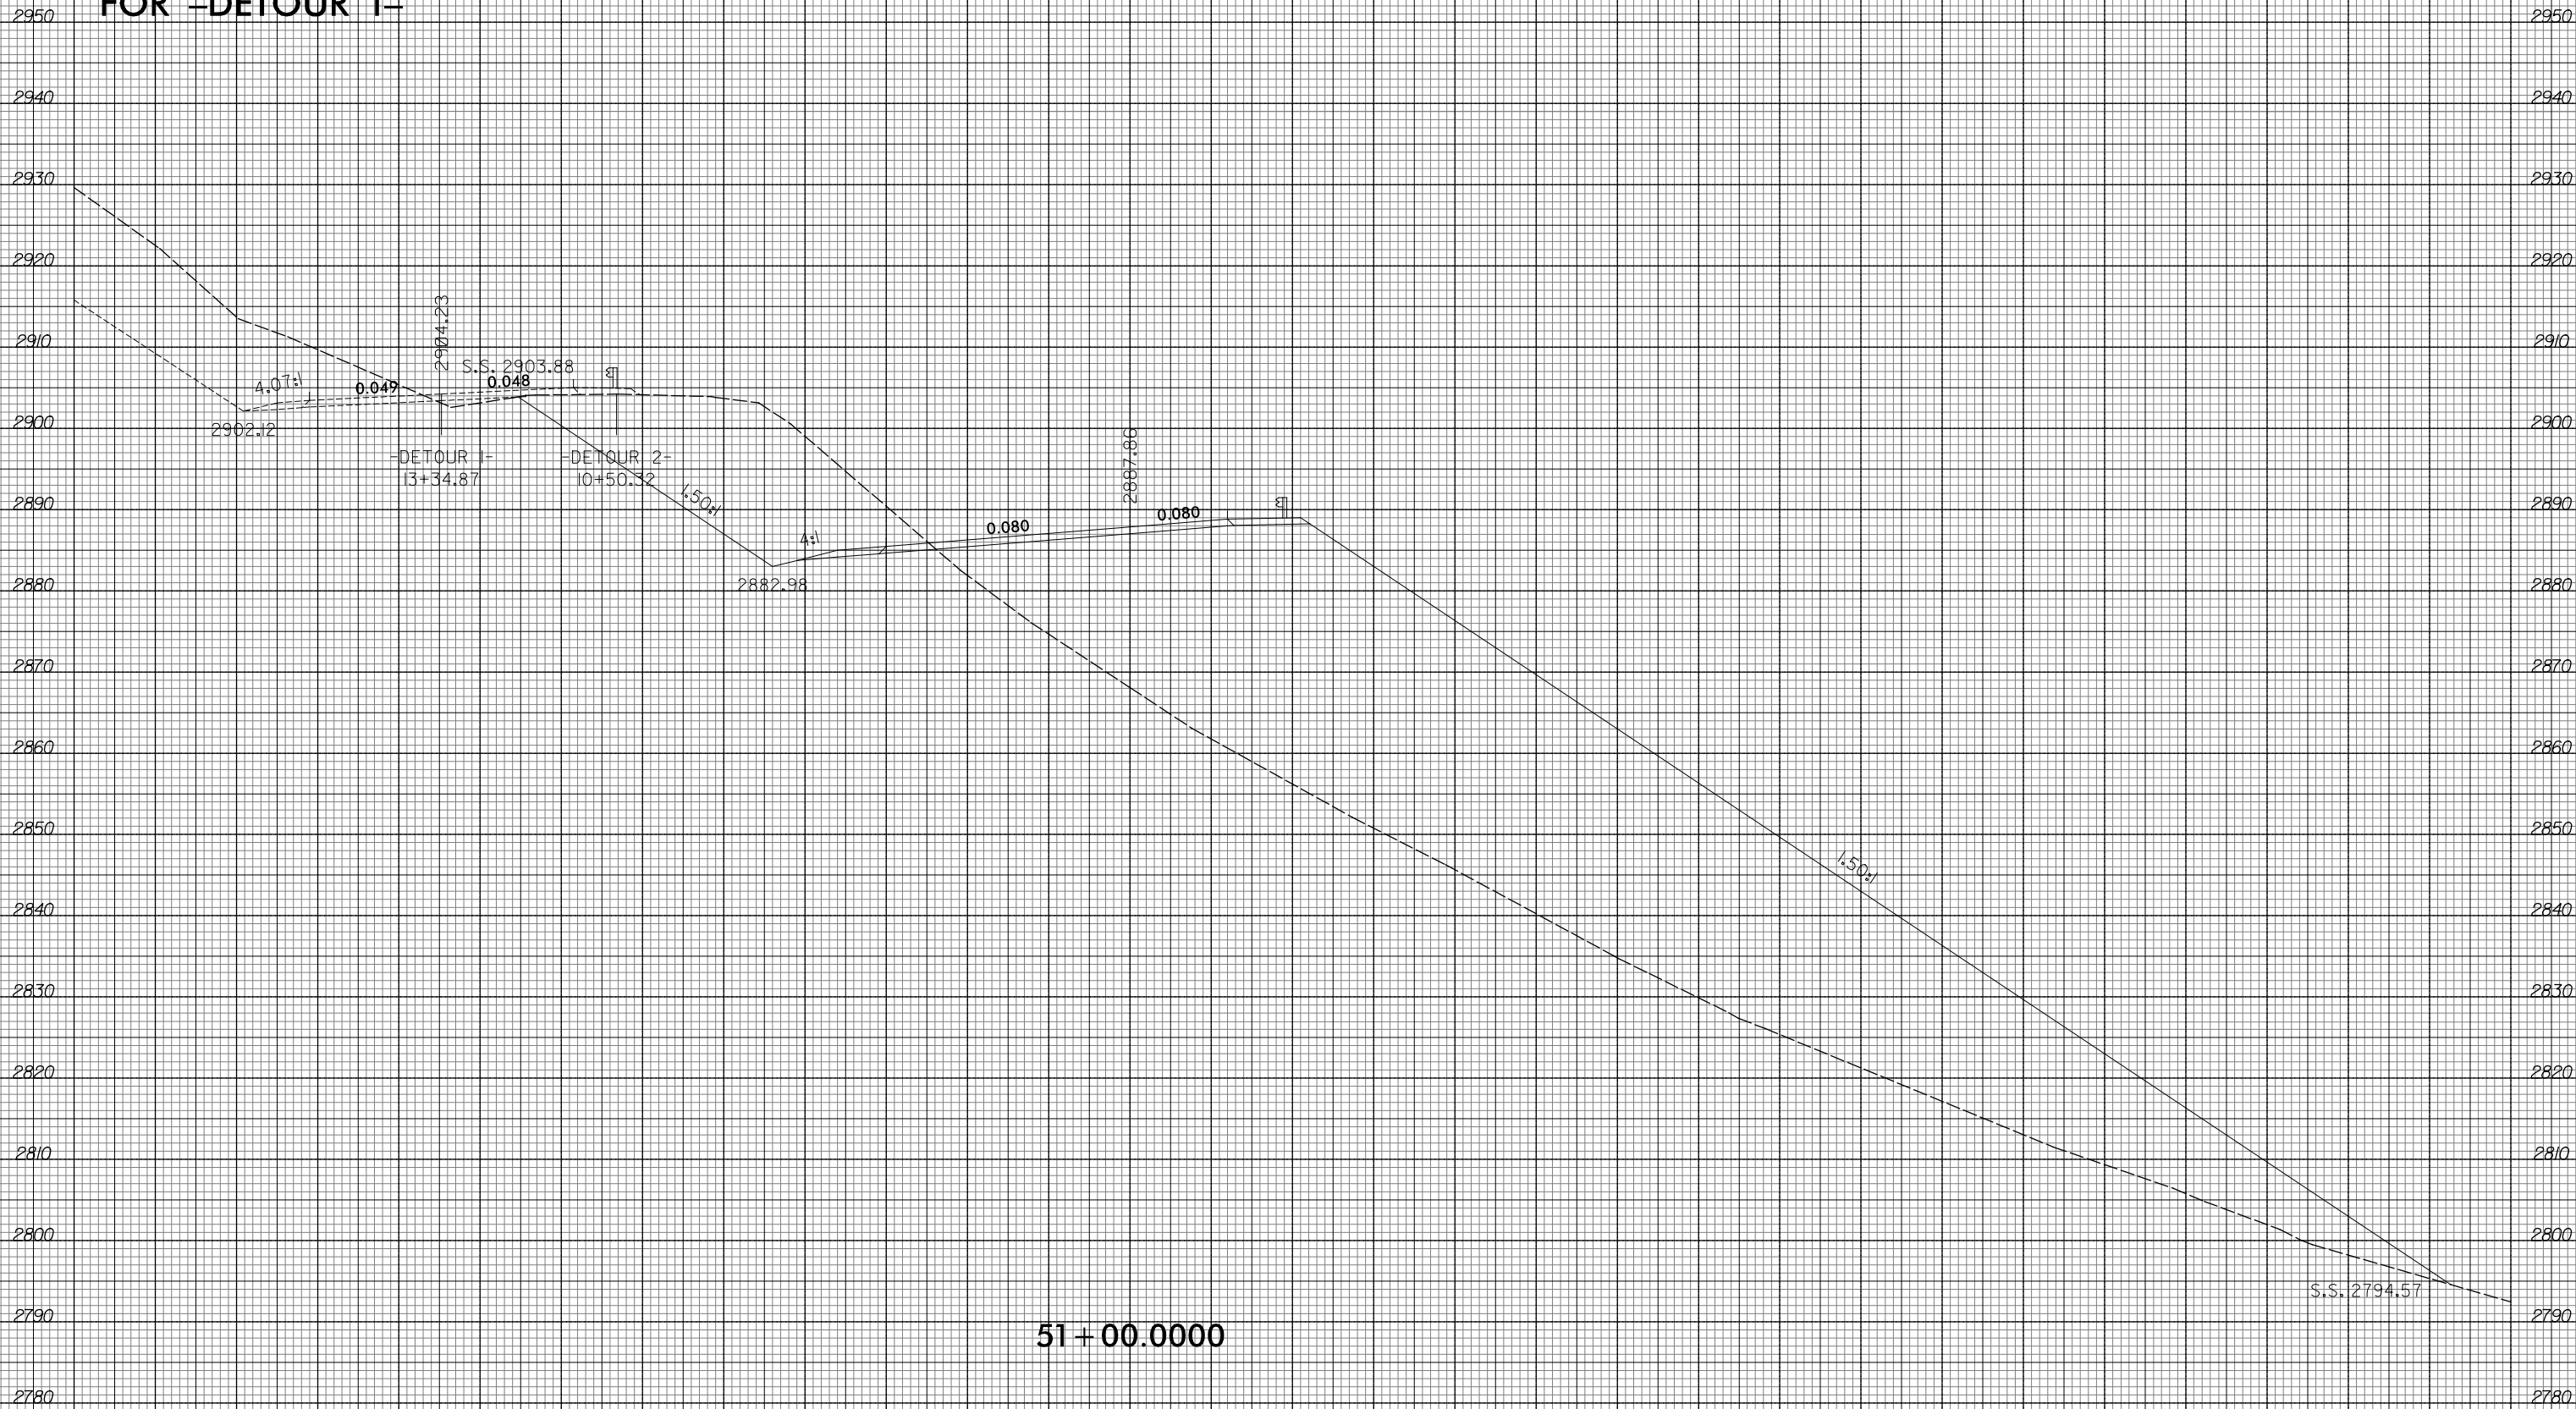

130 120 110 100 90 80 70 60 50 40 30 20 10 0 10 20 30 40 50 60 70 80 90 100 110 120 130 140 150 160 170

SEE SHEET NO. X-205
FOR -DETOUR 1-

51 + 00.0000

130 120 110 100 90 80 70 60 50 40 30 20 10 0 10 20 30 40 50 60 70 80 90 100 110 120 130 140 150 160 170