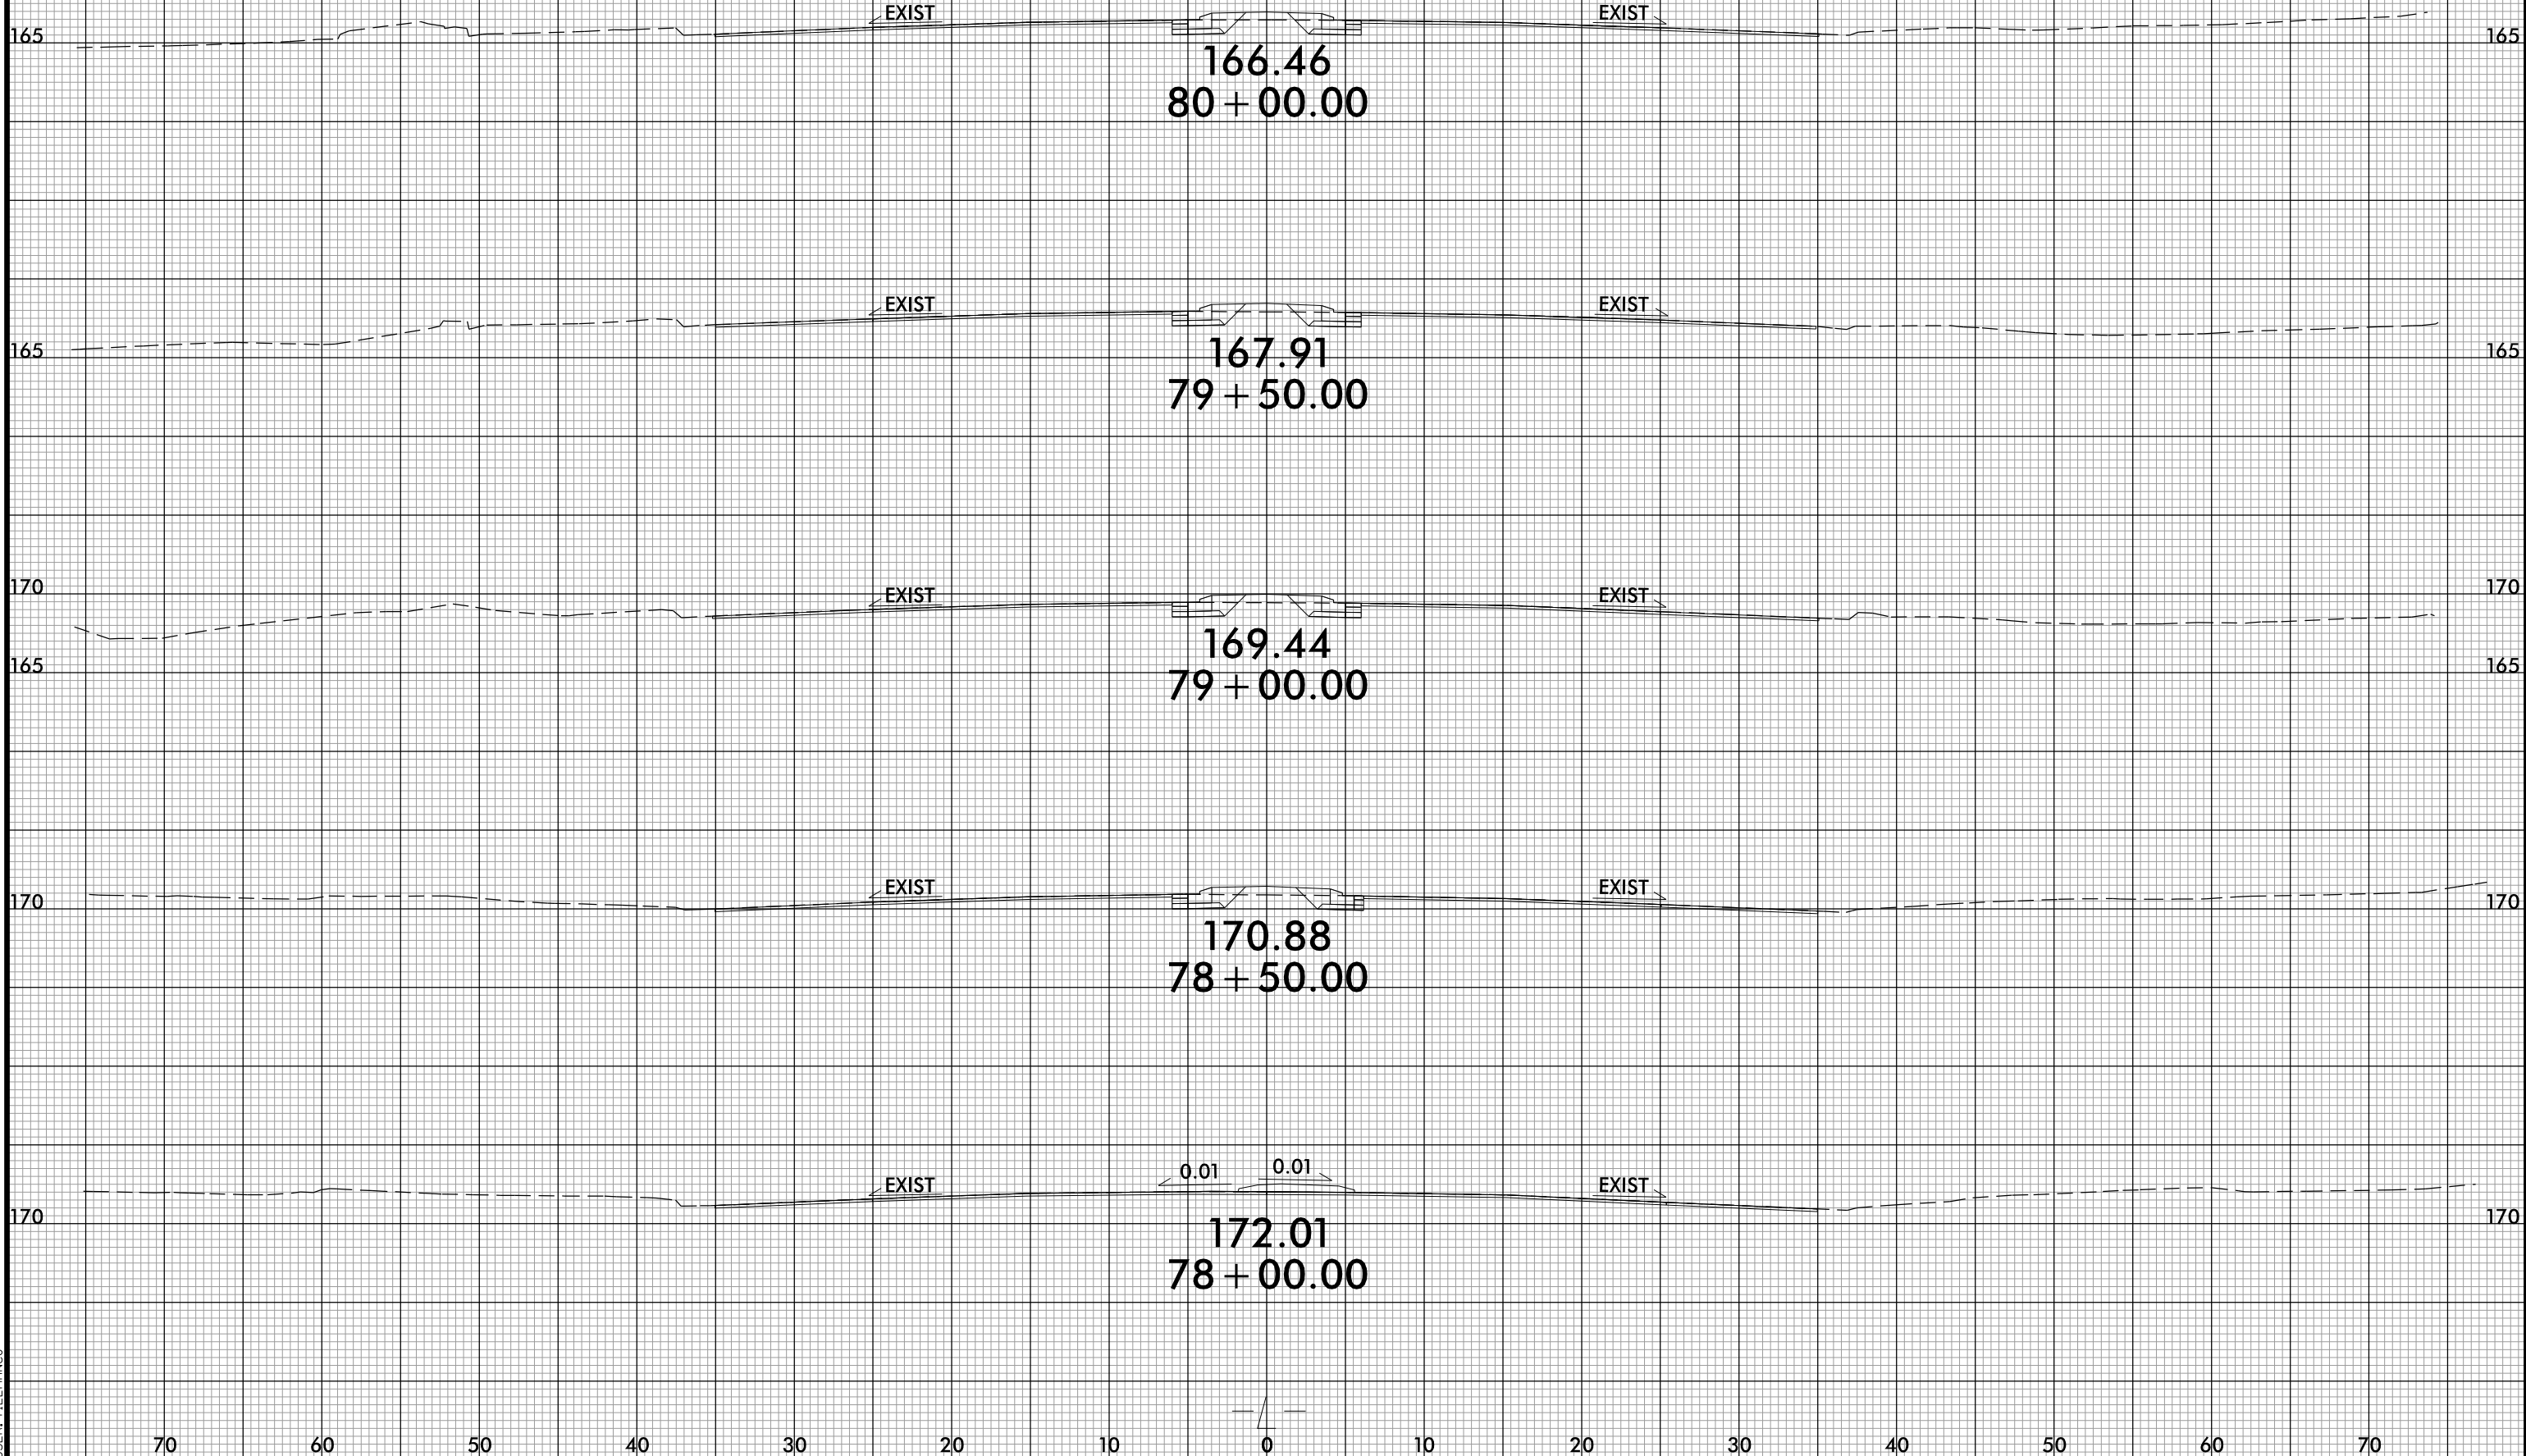

8/23/99

PROJ. REFERENCE NO.	SHEET NO.
W-5206AM	X-28

invalid expression
USER: \\W5206AM1.Pdu...xp1.br.agg.dgn