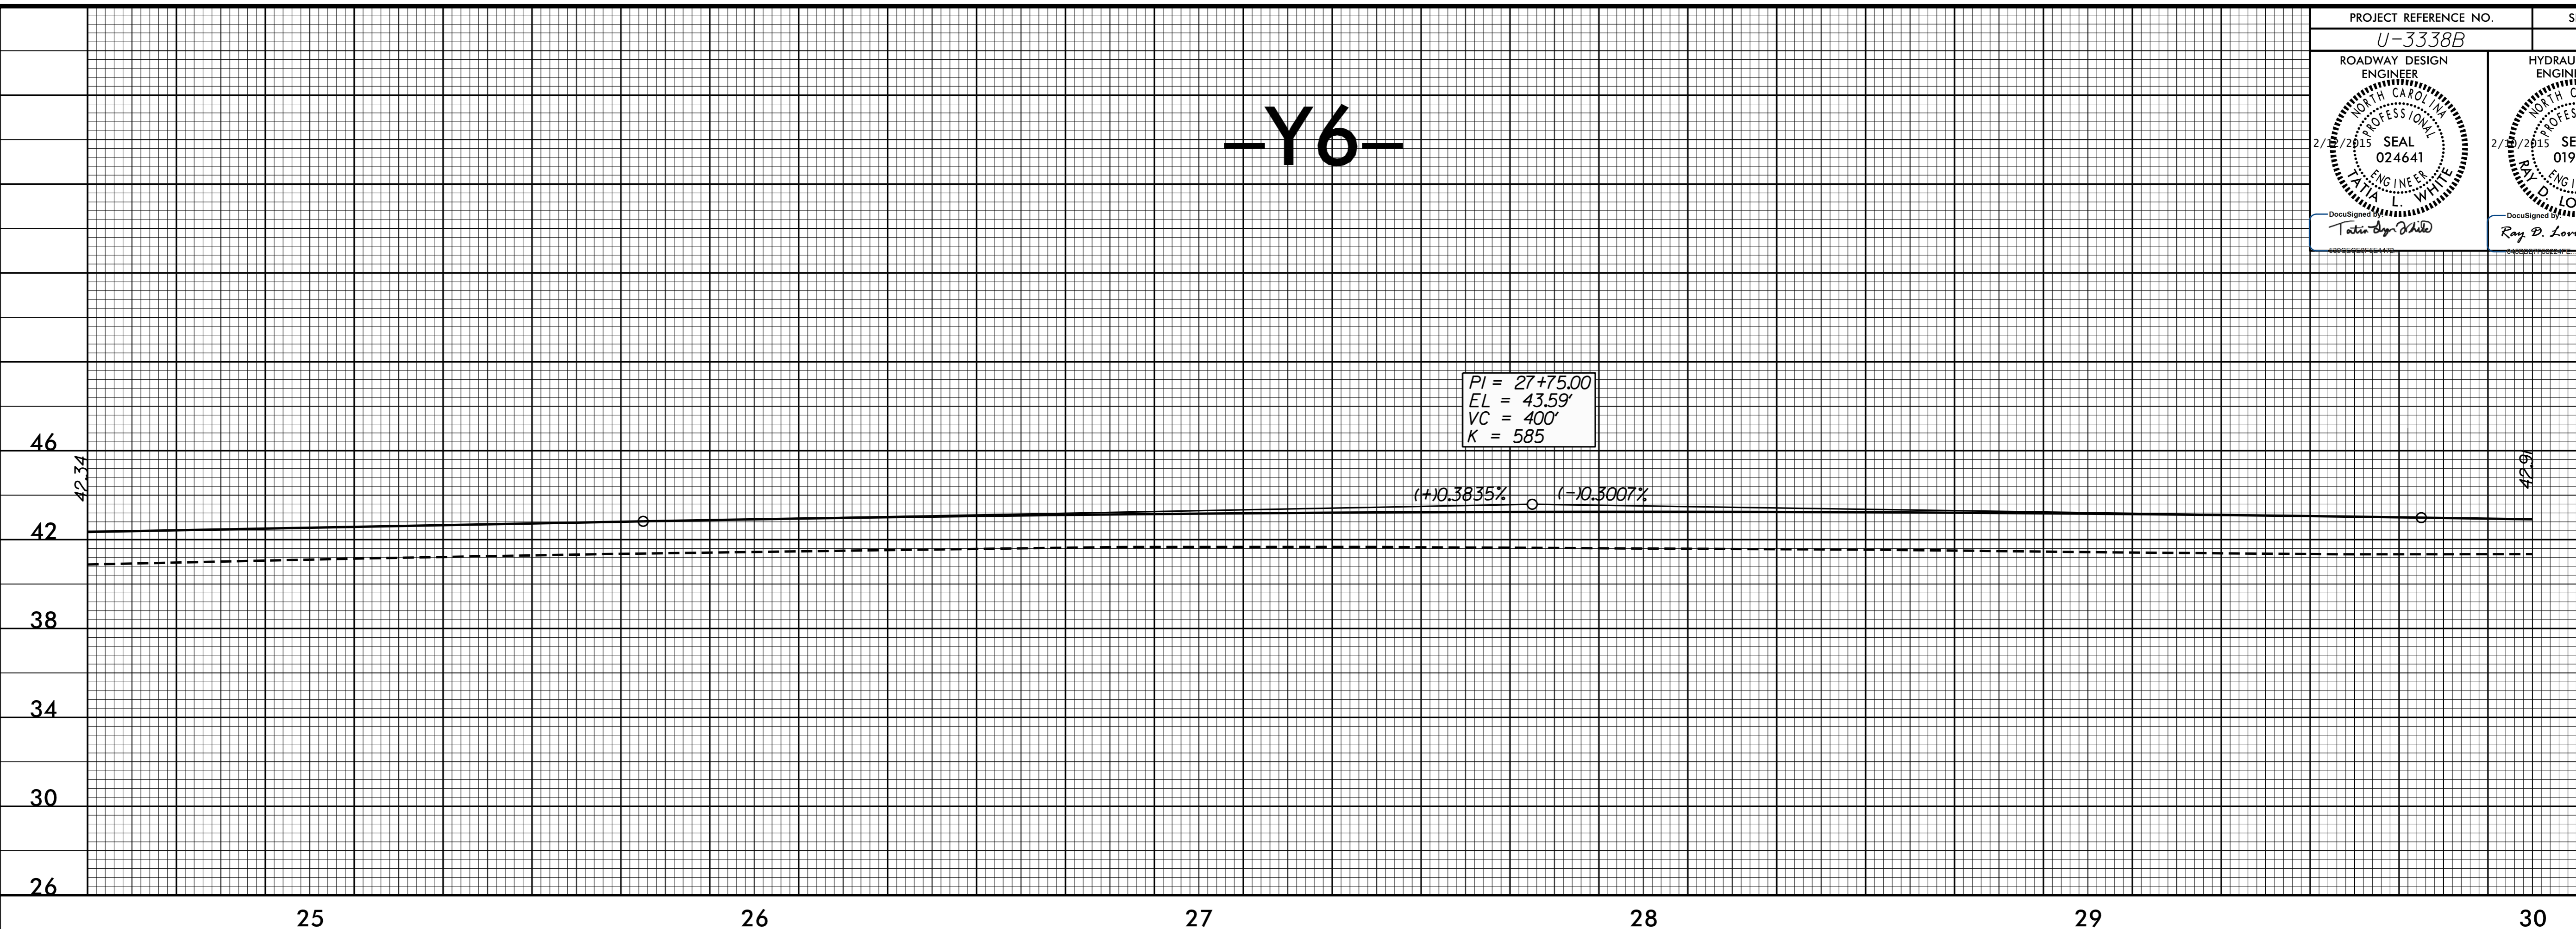

-Y6-

-Y6-

5/28/99

30-JAN-2015 10:20
U-3338b_r.dwg pfl.dgn
TATIA L. WHITE