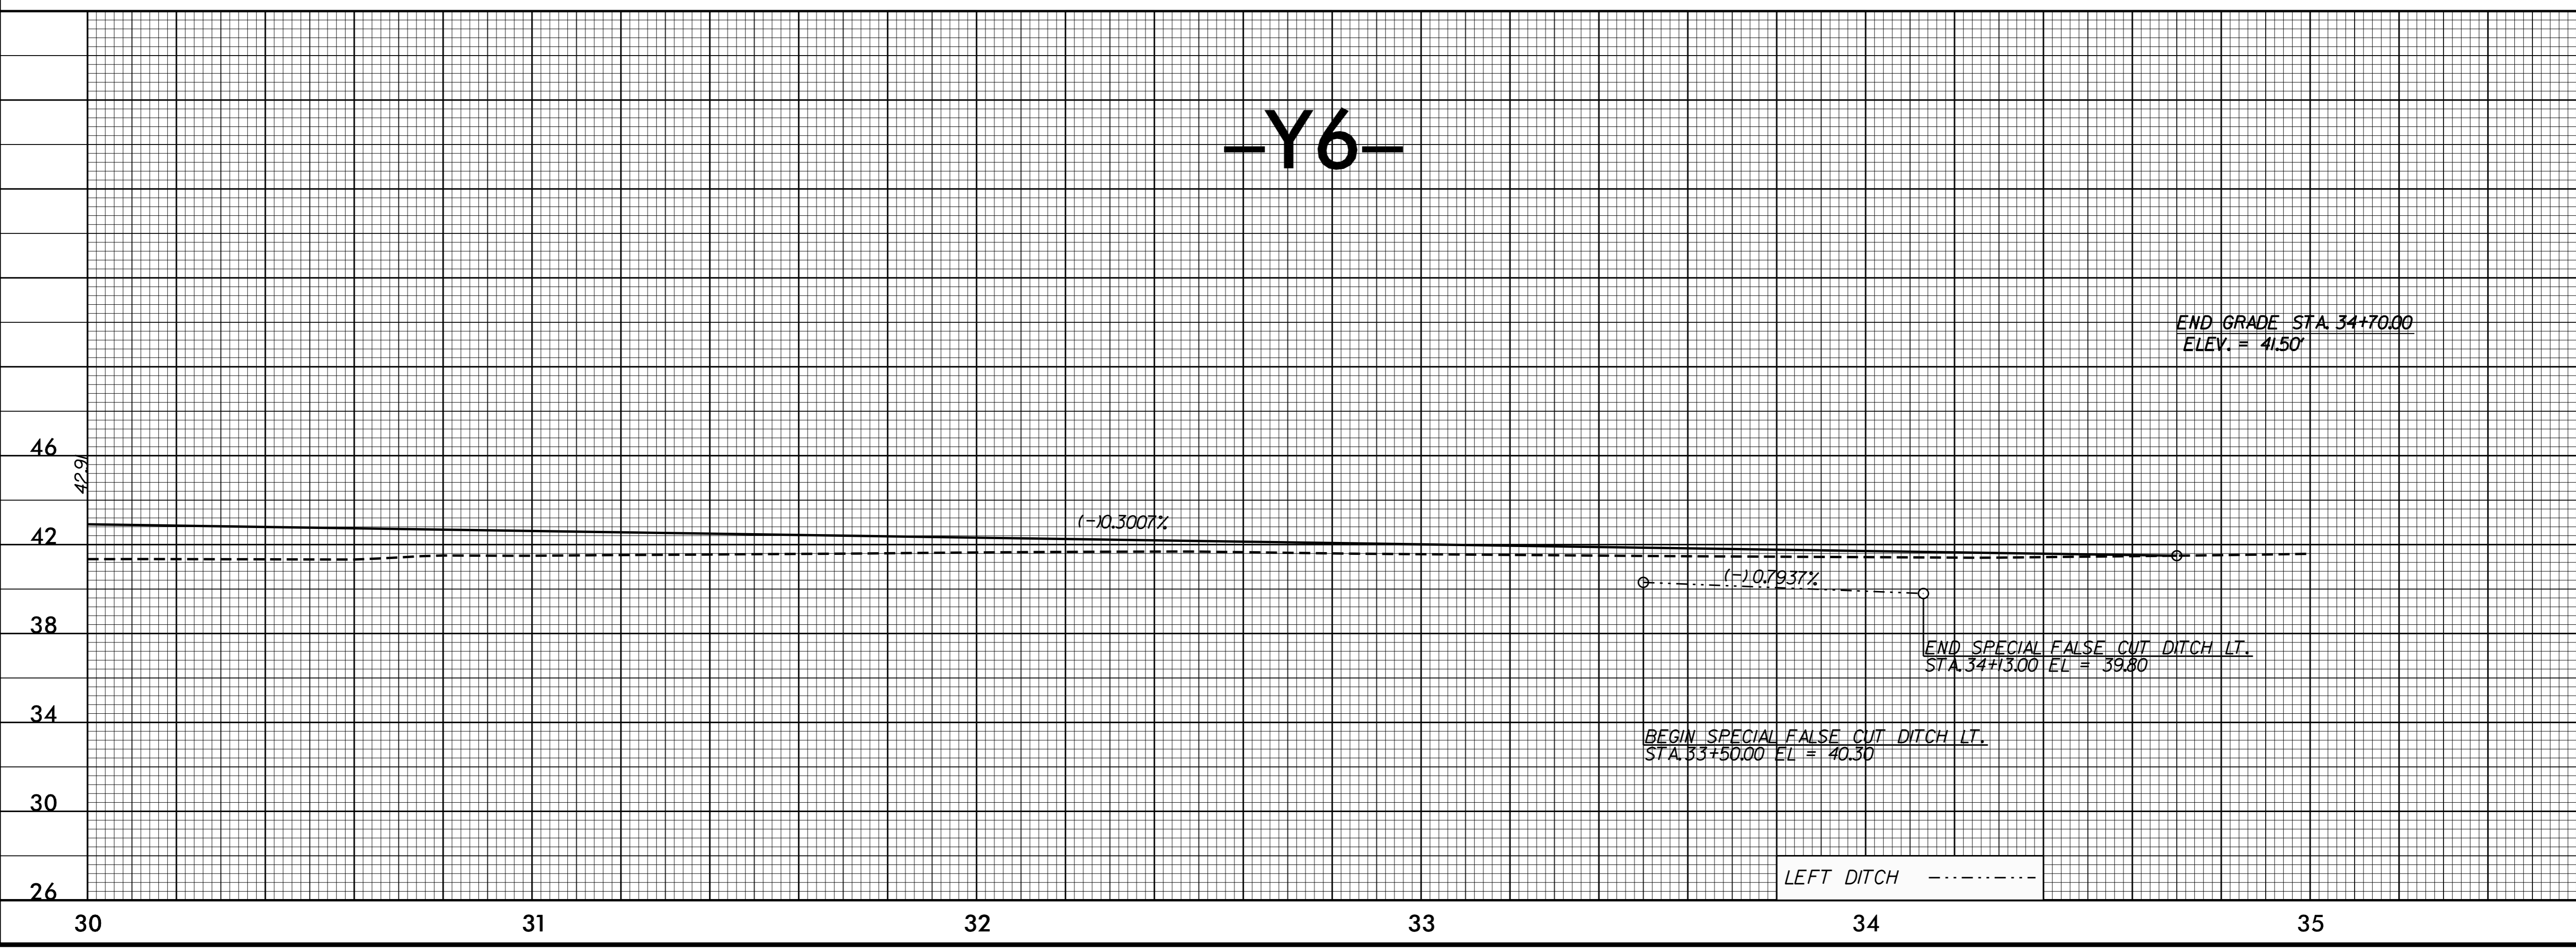

-Y6-

-Y6-

5/28/99

30-JAN-2015 10:20
U-3338b_r.dwg pfl.dgn
TATIA L. WHITE