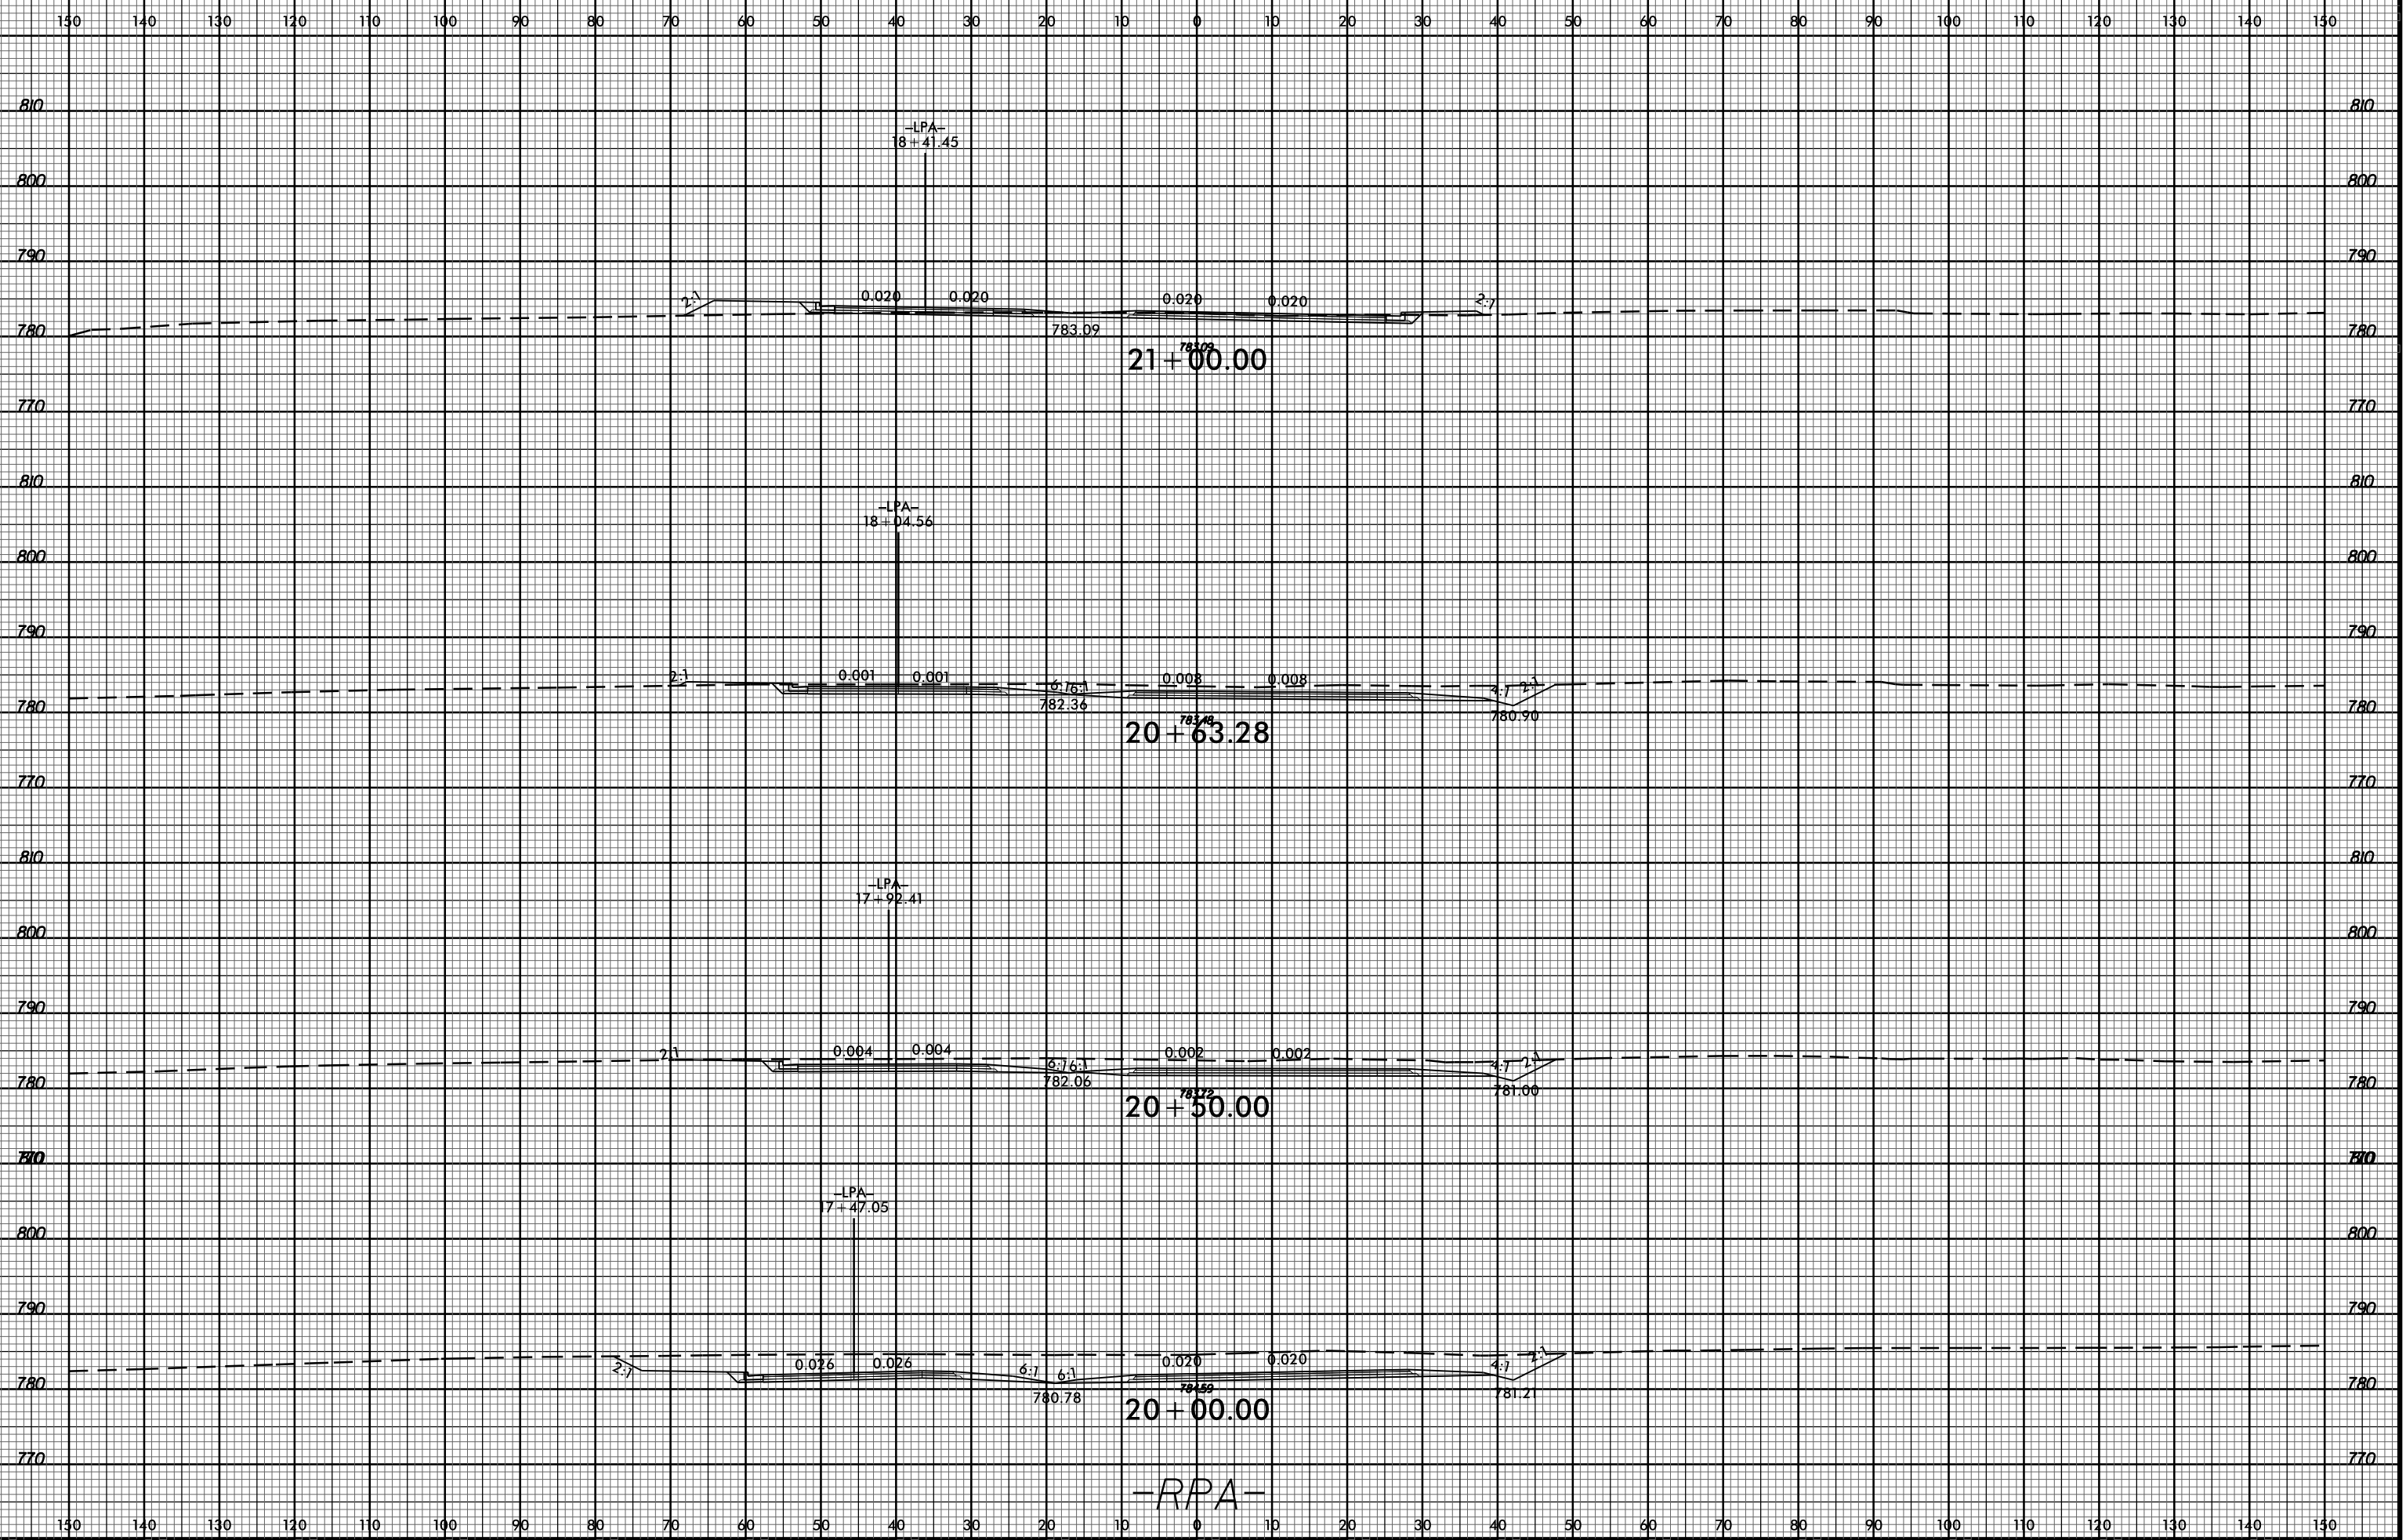

8/23/99

20-AUG-2015 08:46
R:\Roads\CurvedModeling\B3159_Rdy_xpl_rpa.dgn
\$\$\$\$USERNAME\$\$\$\$