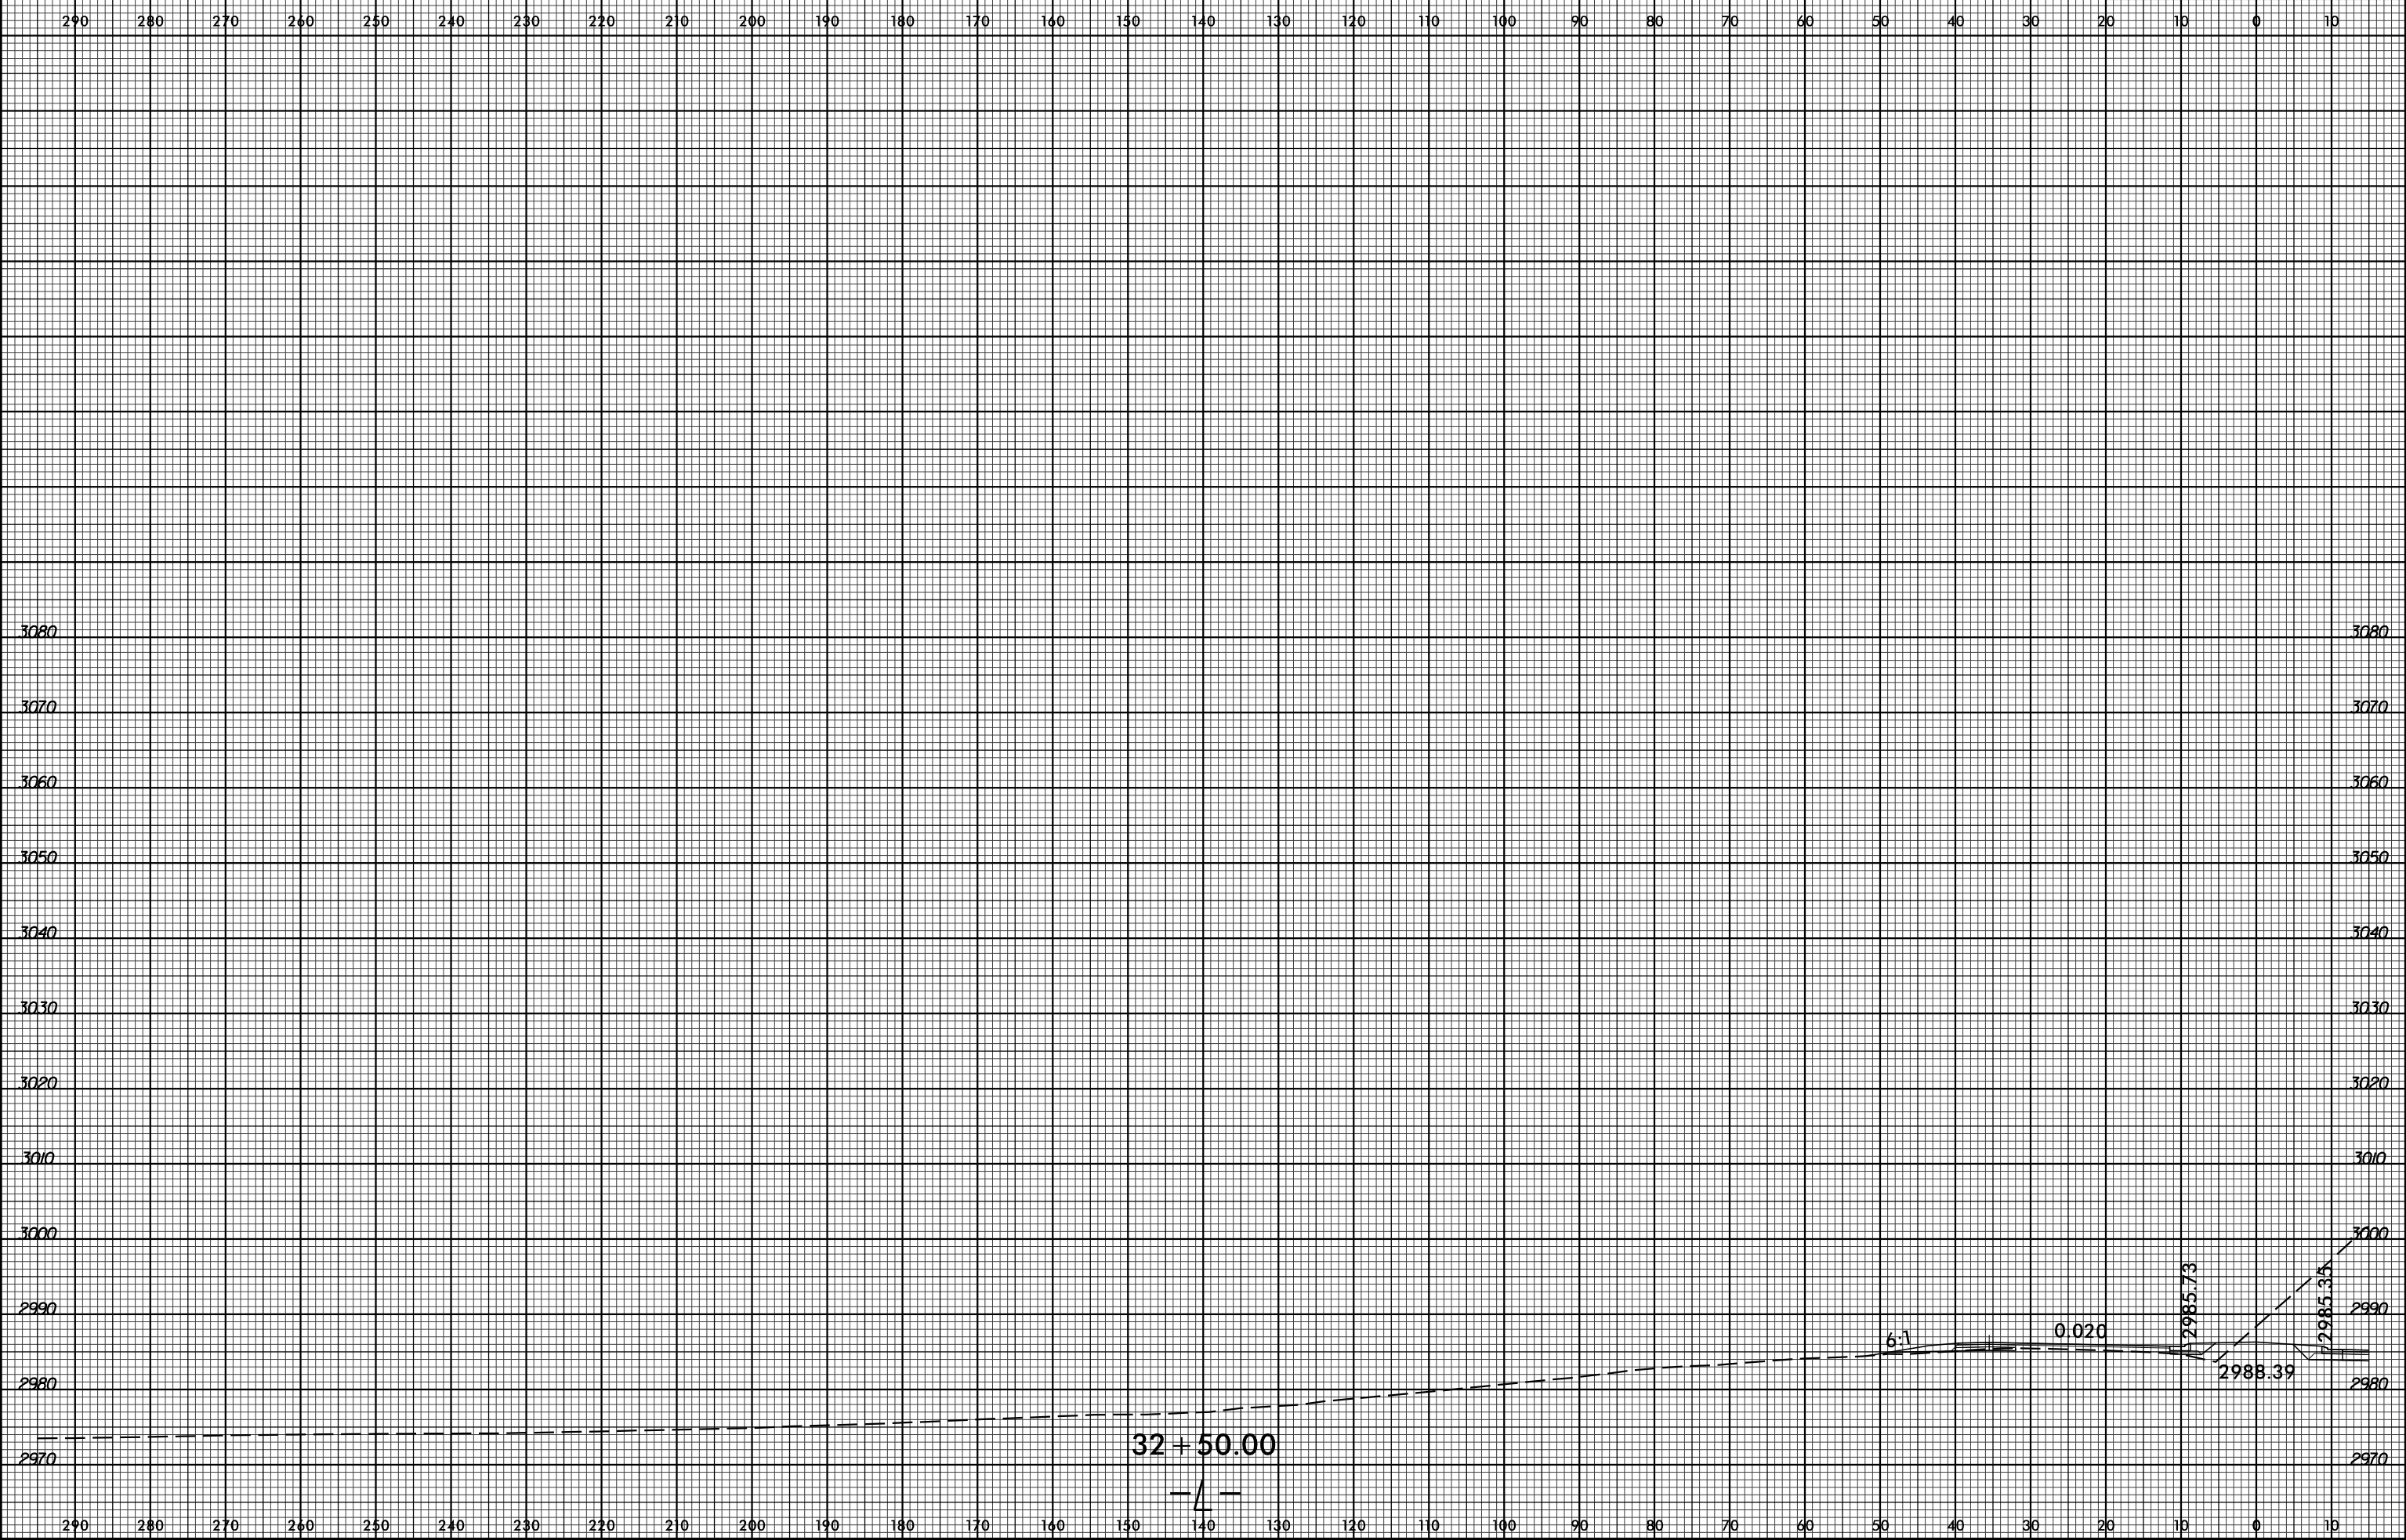

8/23/99

290 280 270 260 250 240 230 220 210 200 190 180 170 160 150 140 130 120 110 100 90 80 70 60 50 40 30 20 10 0 10

3080 3070 3060 3050 3040 3030 3020 3010 3000 2990 2980 2970

290 280 270 260 250 240 230 220 210 200 190 180 170 160 150 140 130 120 110 100 90 80 70 60 50 40 30 20 10 0 10

SYSTEM COLUMN

32 + 50.00

6:1

0.020

2985.73

2988.39

2985.35