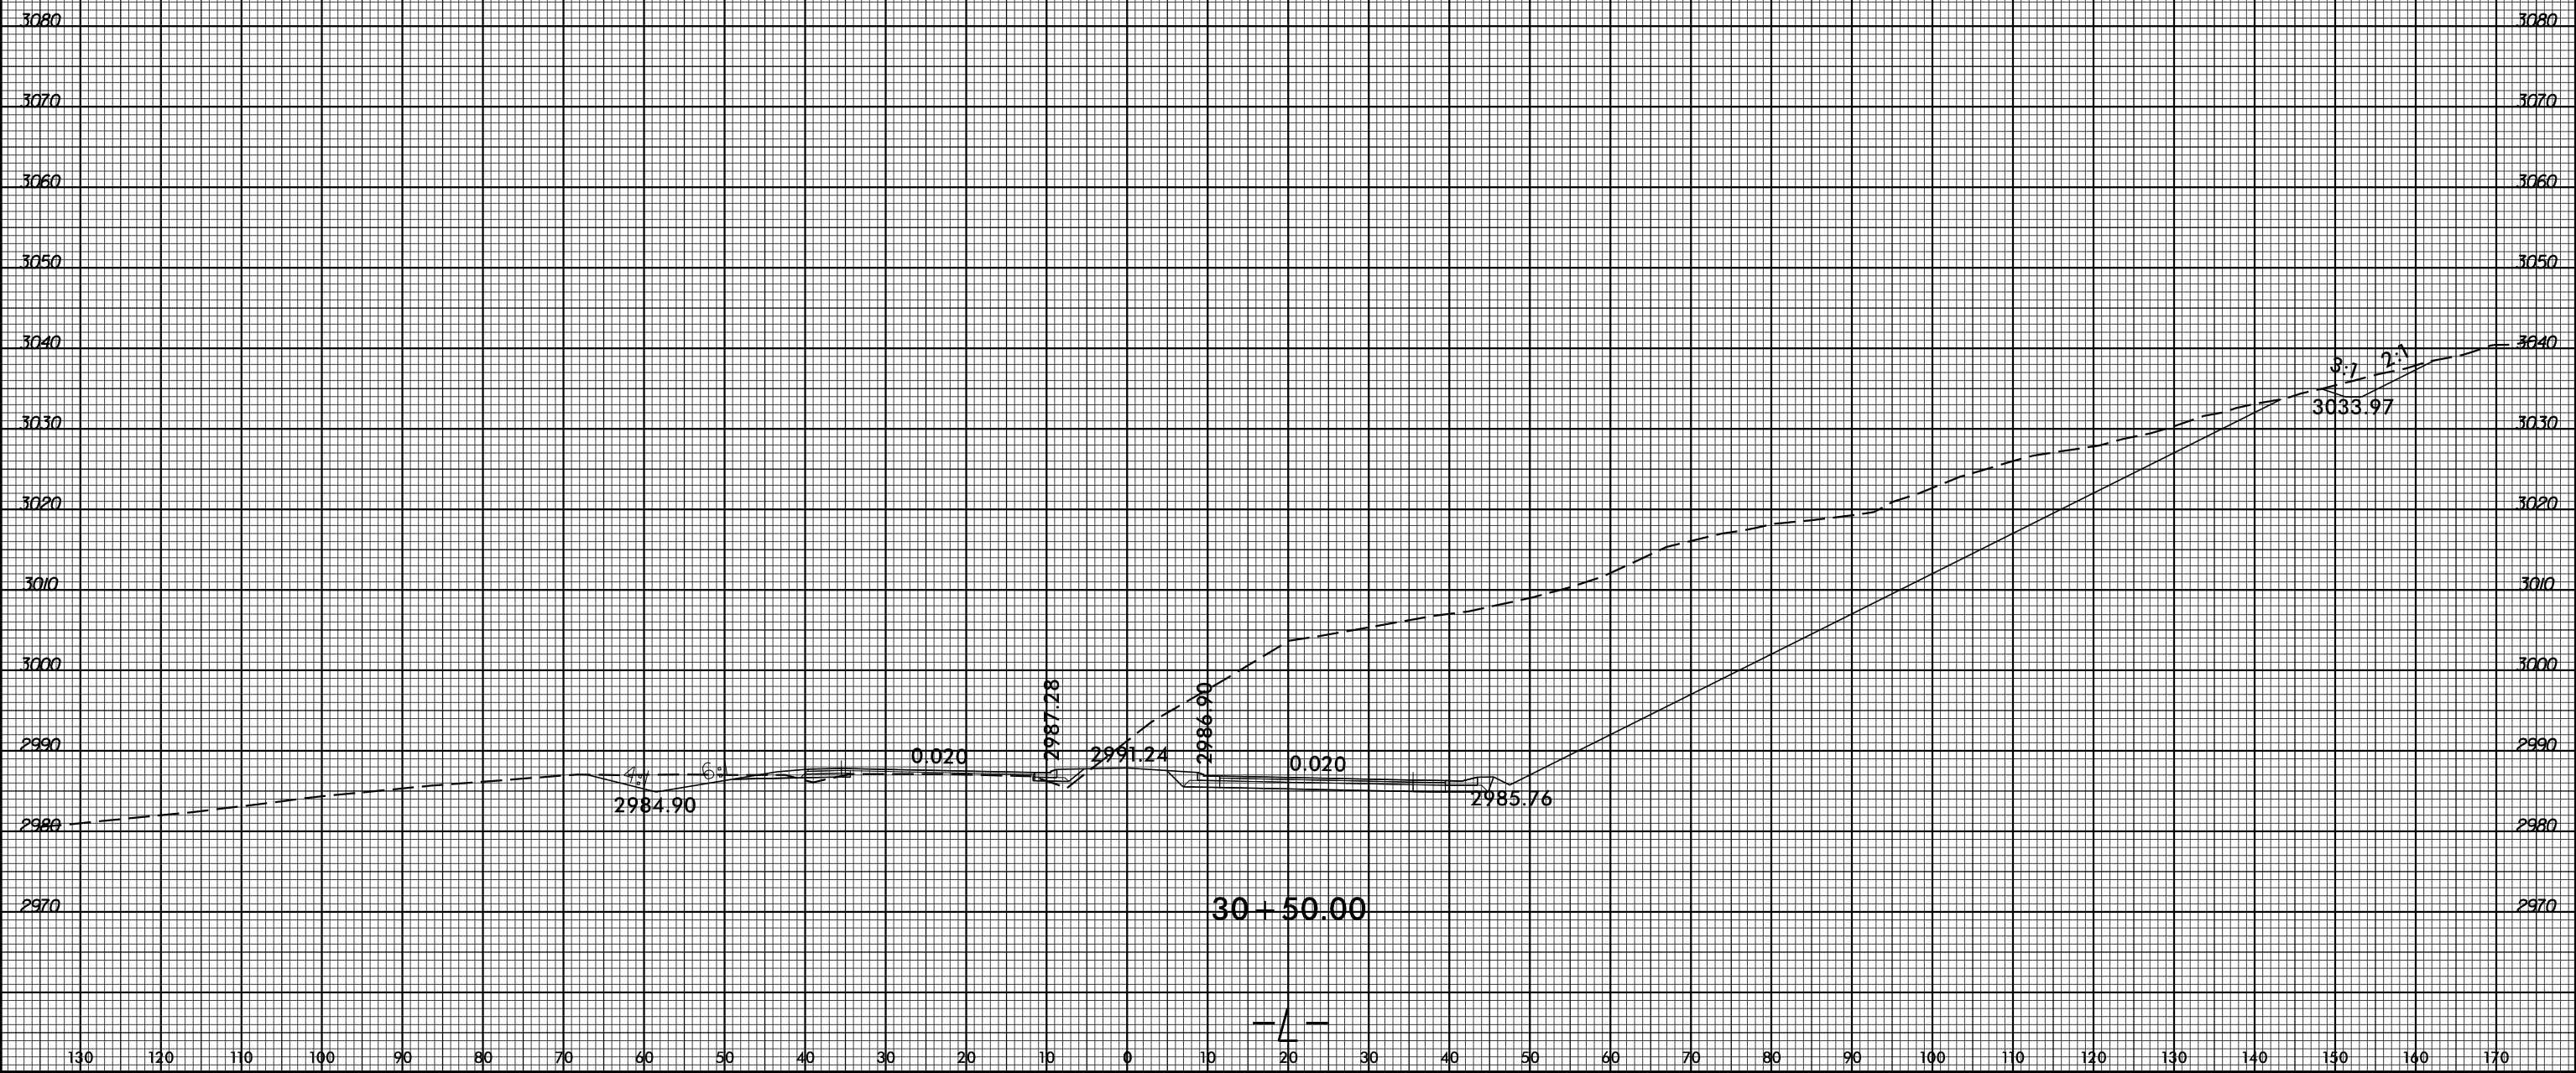

130 120 110 100 90 80 70 60 50 40 30 20 10 0 10 20 30 40 50 60 70 80 90 100 110 120 130 140 150 160 170

SYSTEMS
SERVICES
INCORPORATED
8100 W. BROADWAY
DENVER, CO 80231
303.751.1000