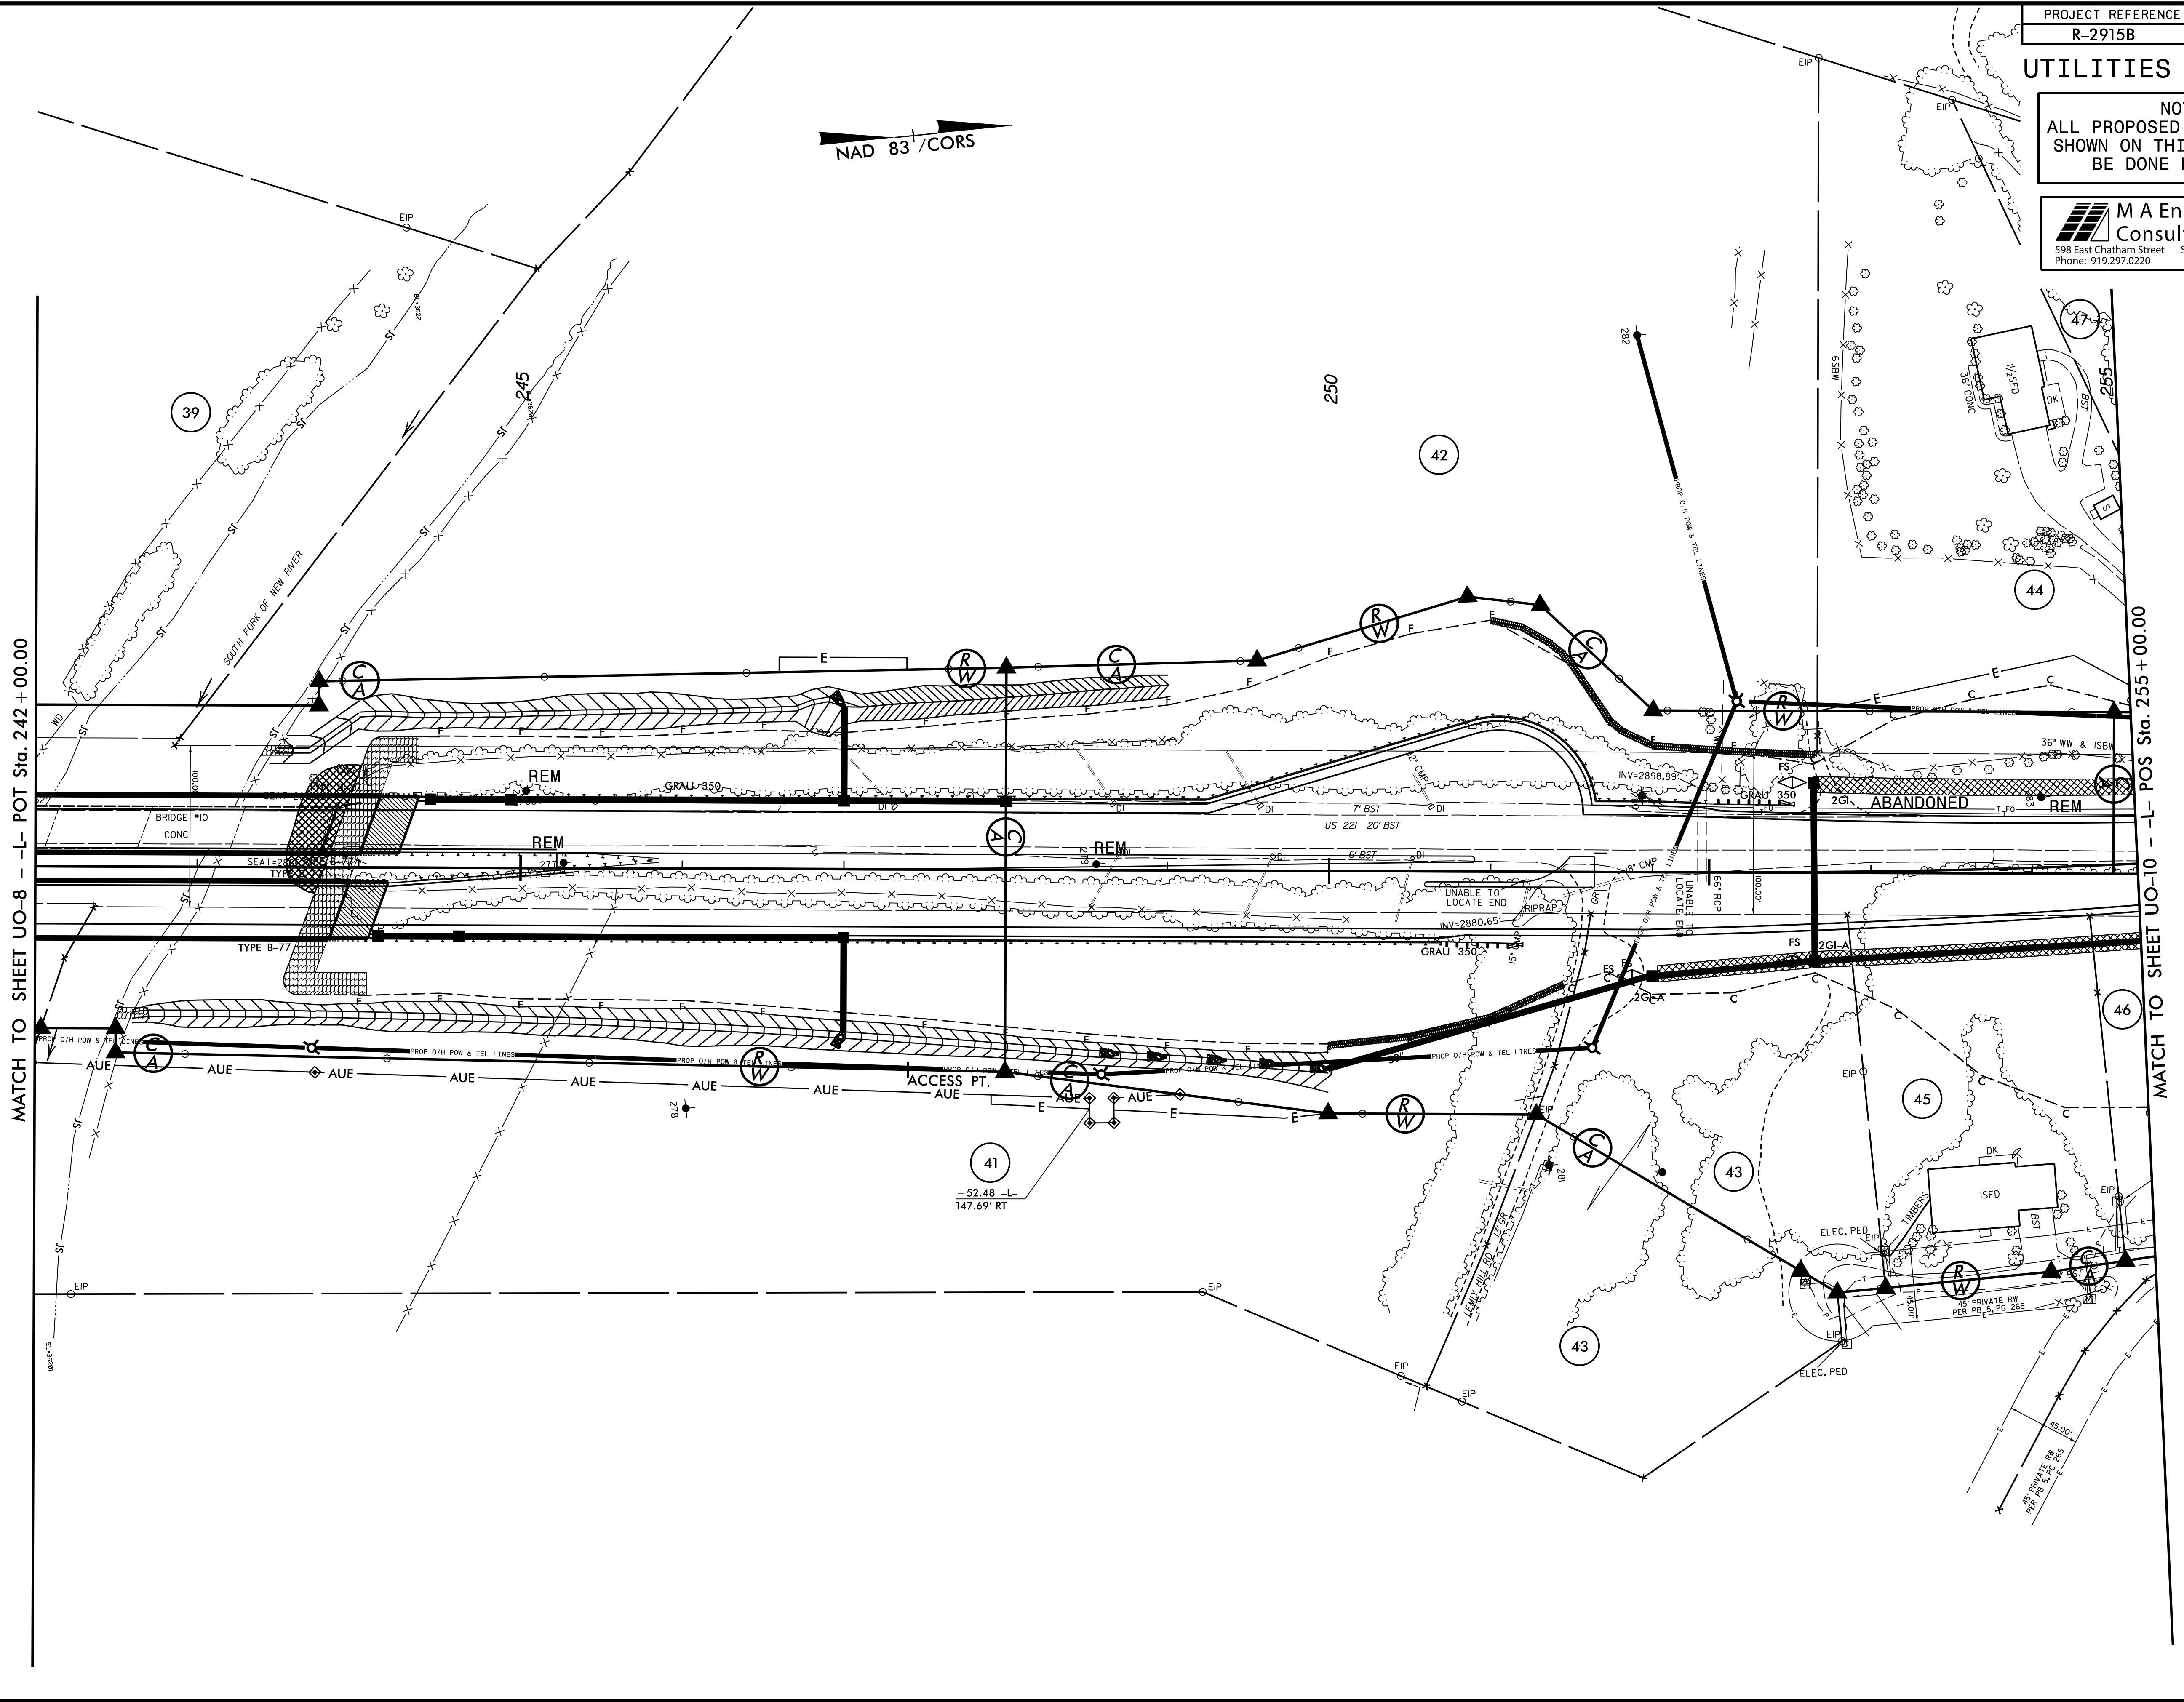

NAD 83/CORS

MATCH TO SHEET UO-8 - L- POT Sta. 242+00.00

MATCH TO SHEET UO-10 - L- POS Sta. 255+00.00

5/14/99

659\075\A\p-2\52205\Utilities\Bdy_Lin\Proo\N\2915B_UO_PSH_09.DGN