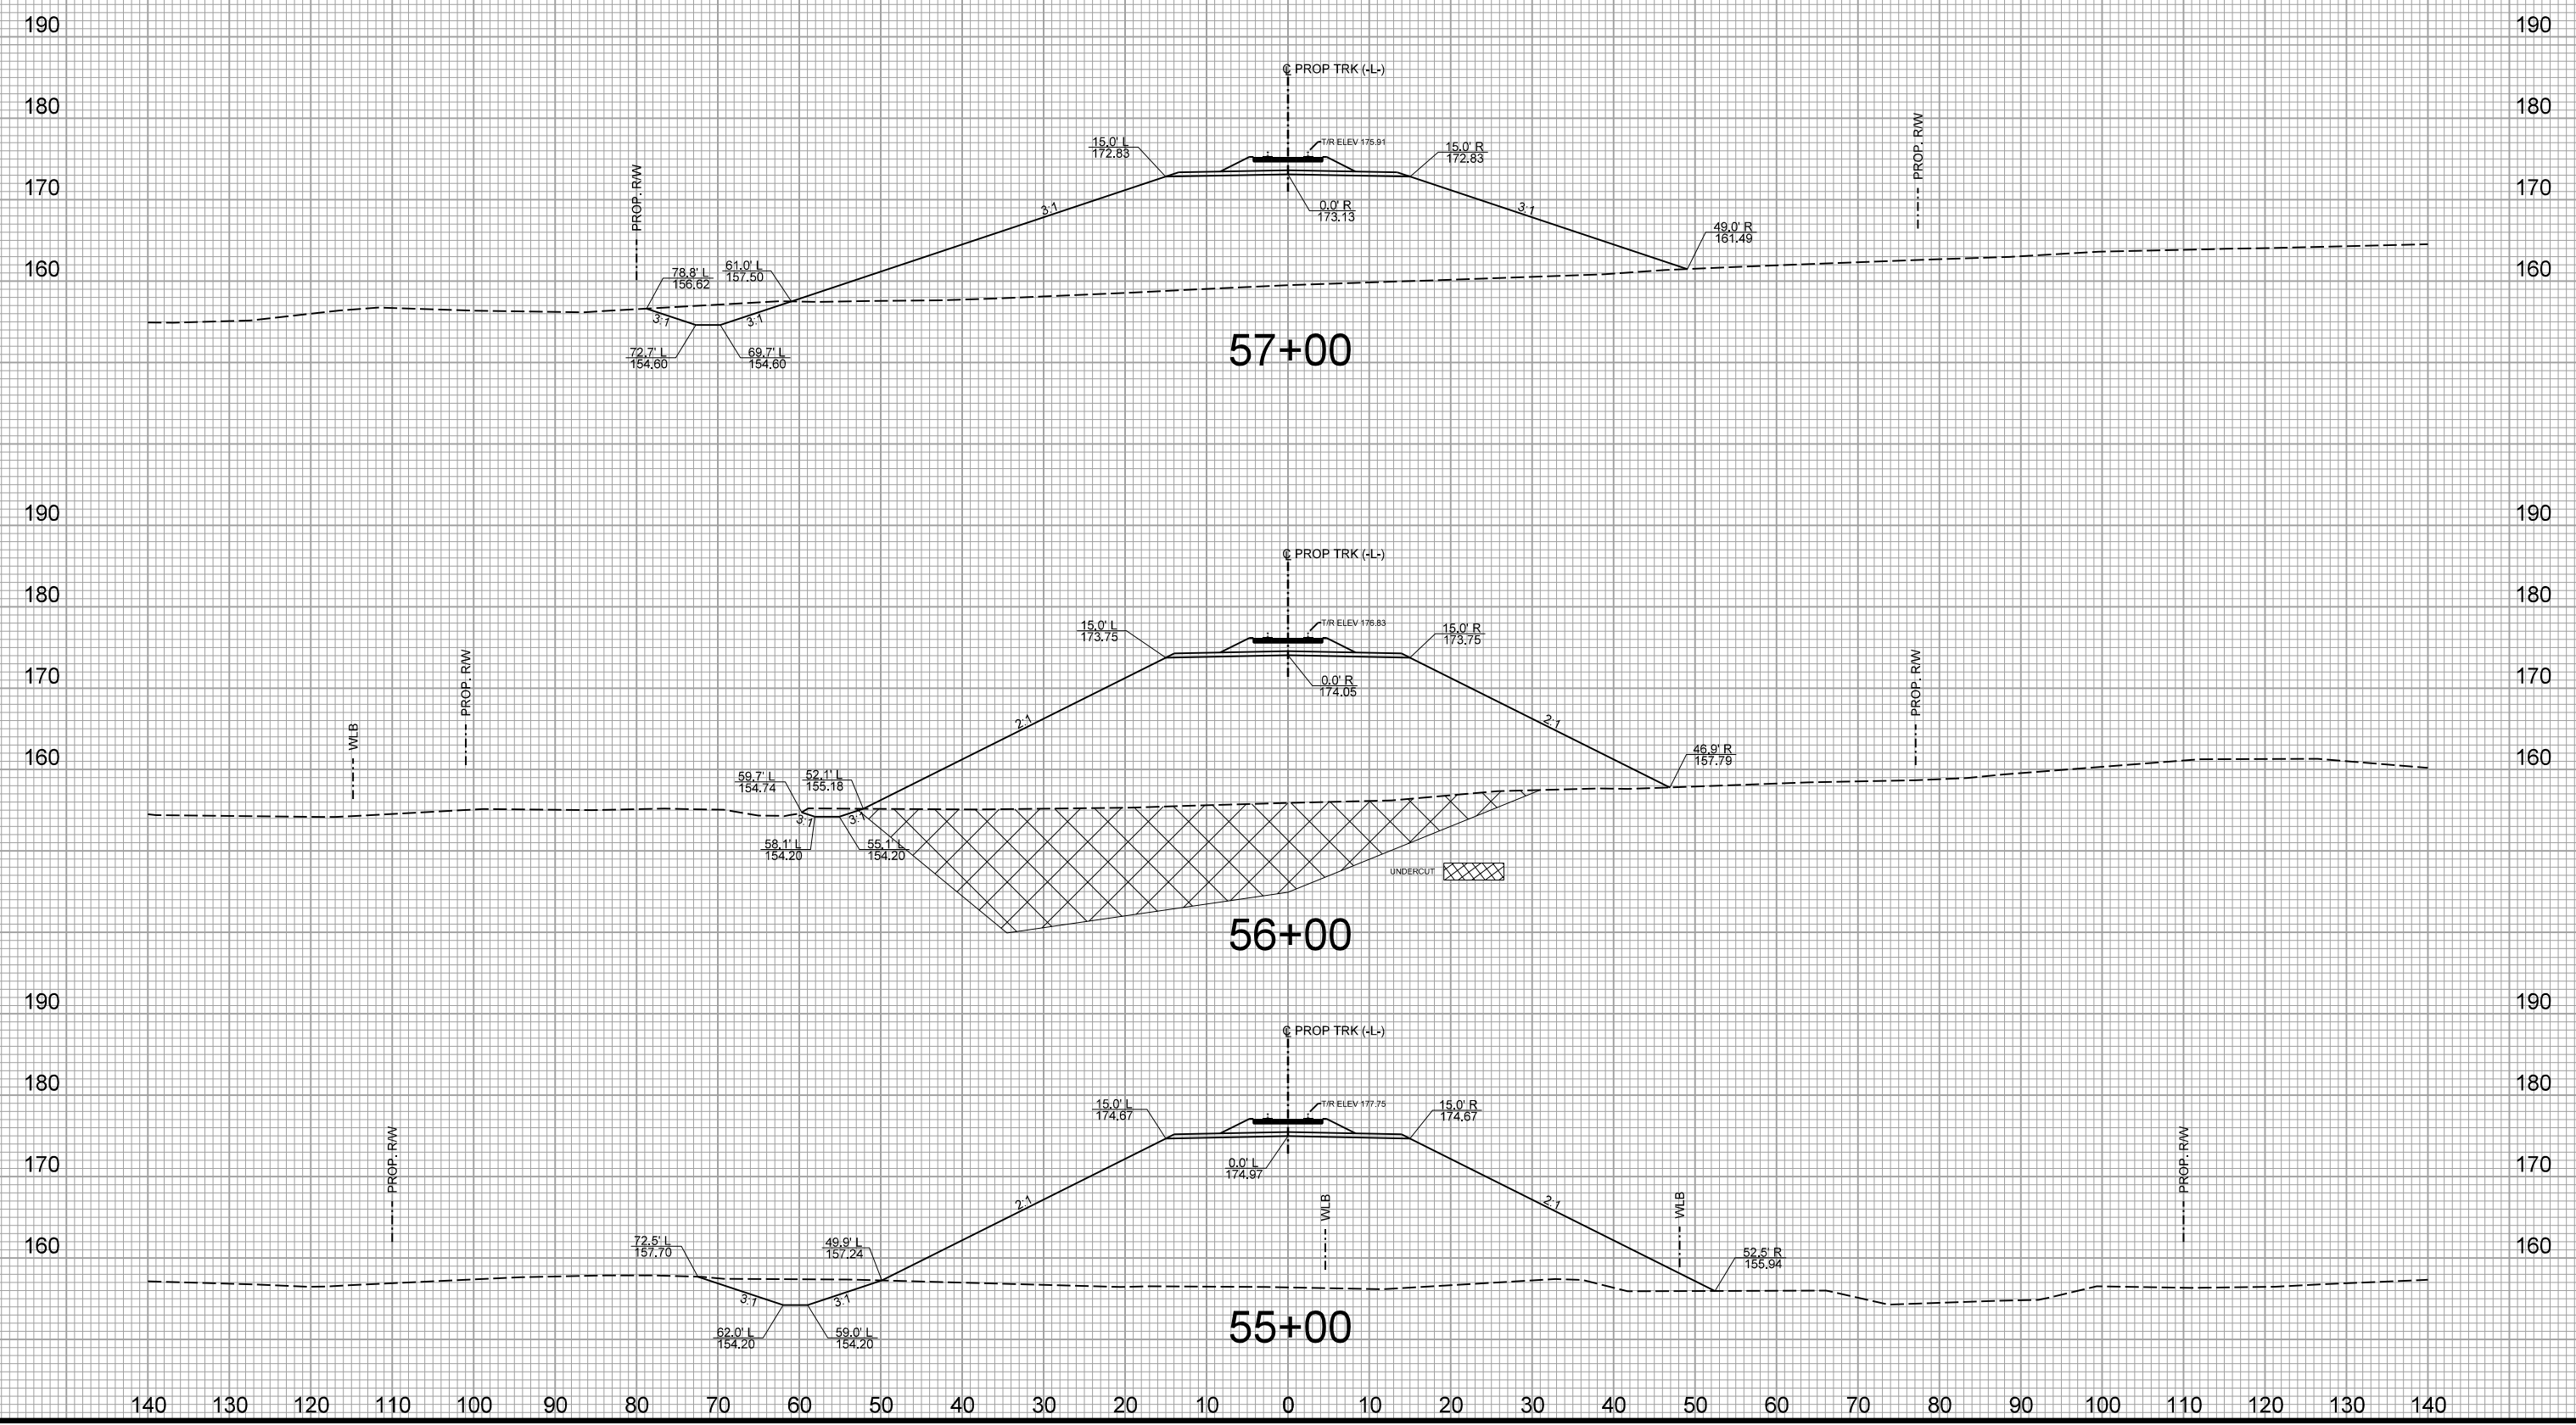

140 130 120 110 100 90 80 70 60 50 40 30 20 10 0 10 20 30 40 50 60 70 80 90 100 110 120 130 140

1:08:48 PM
C:\Users\jwagner\Documents\Projects\X-4 thru X-46.dgn