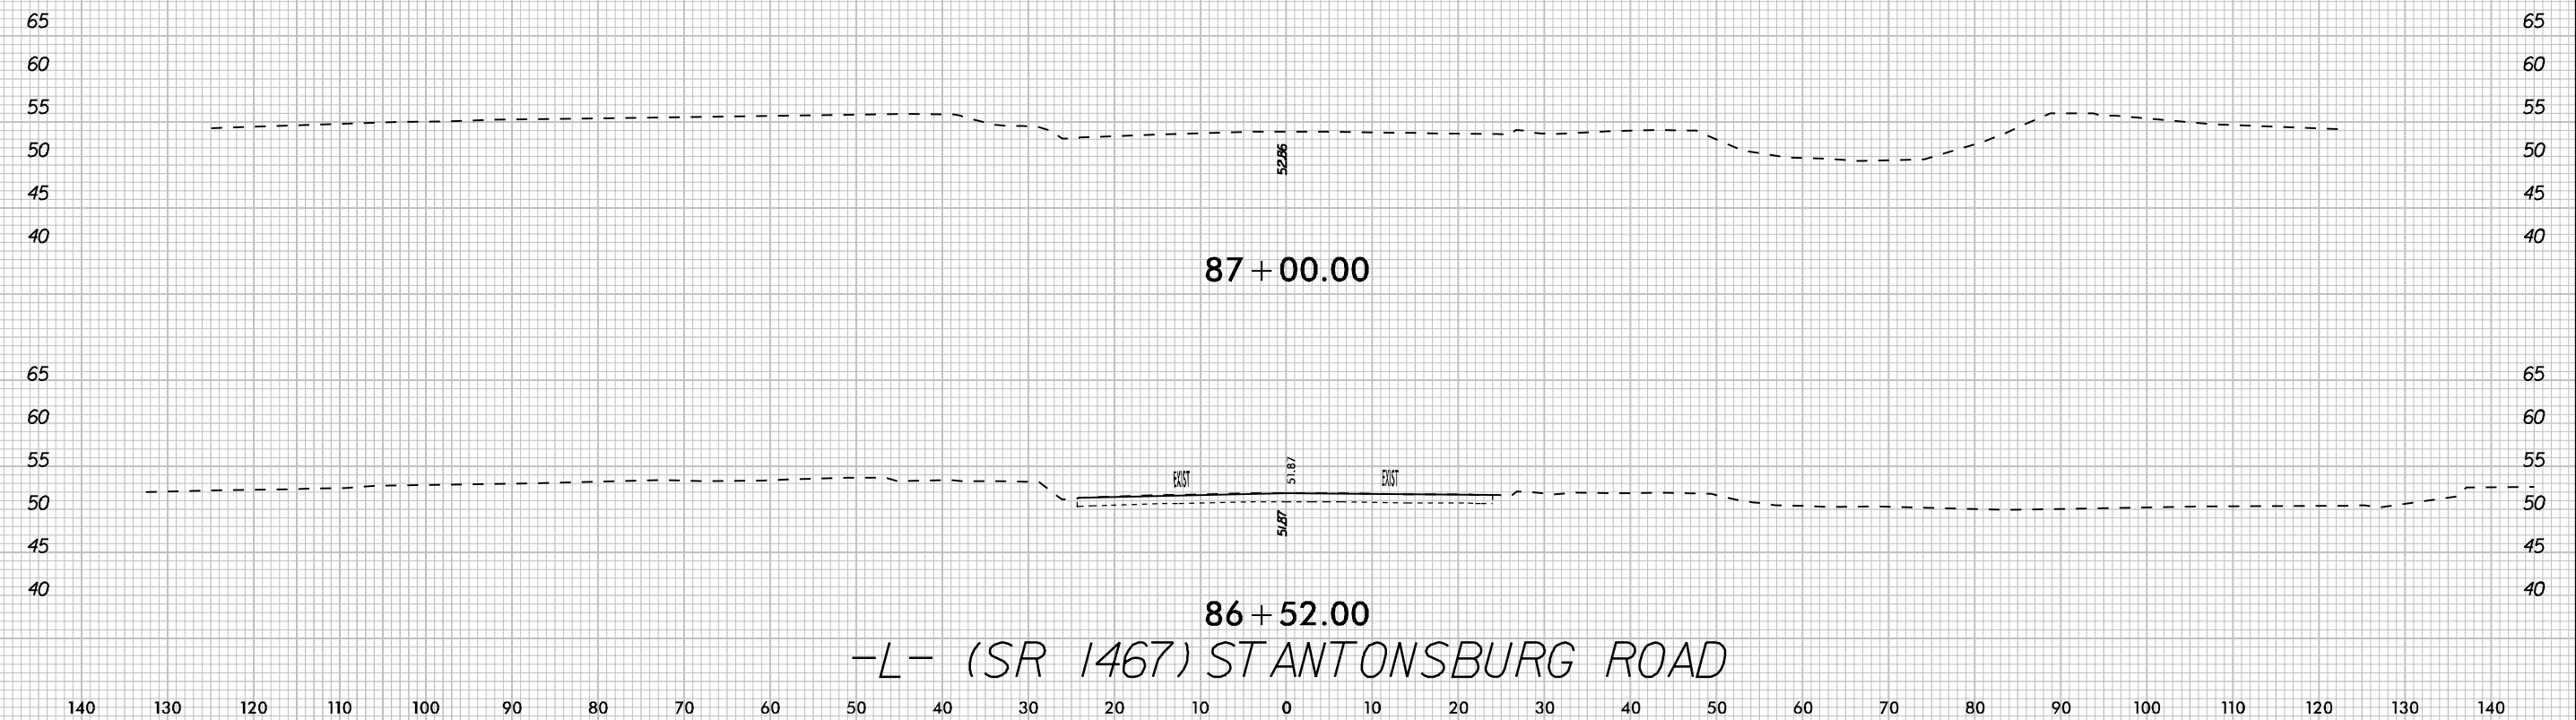

K:\PAL_Roadway\01036175 (U-3315)\Roadway\XSC\U3315_cdy_xpl_L.dgn
10/24/2014

-L- (SR 1467) STANTONSBURG ROAD