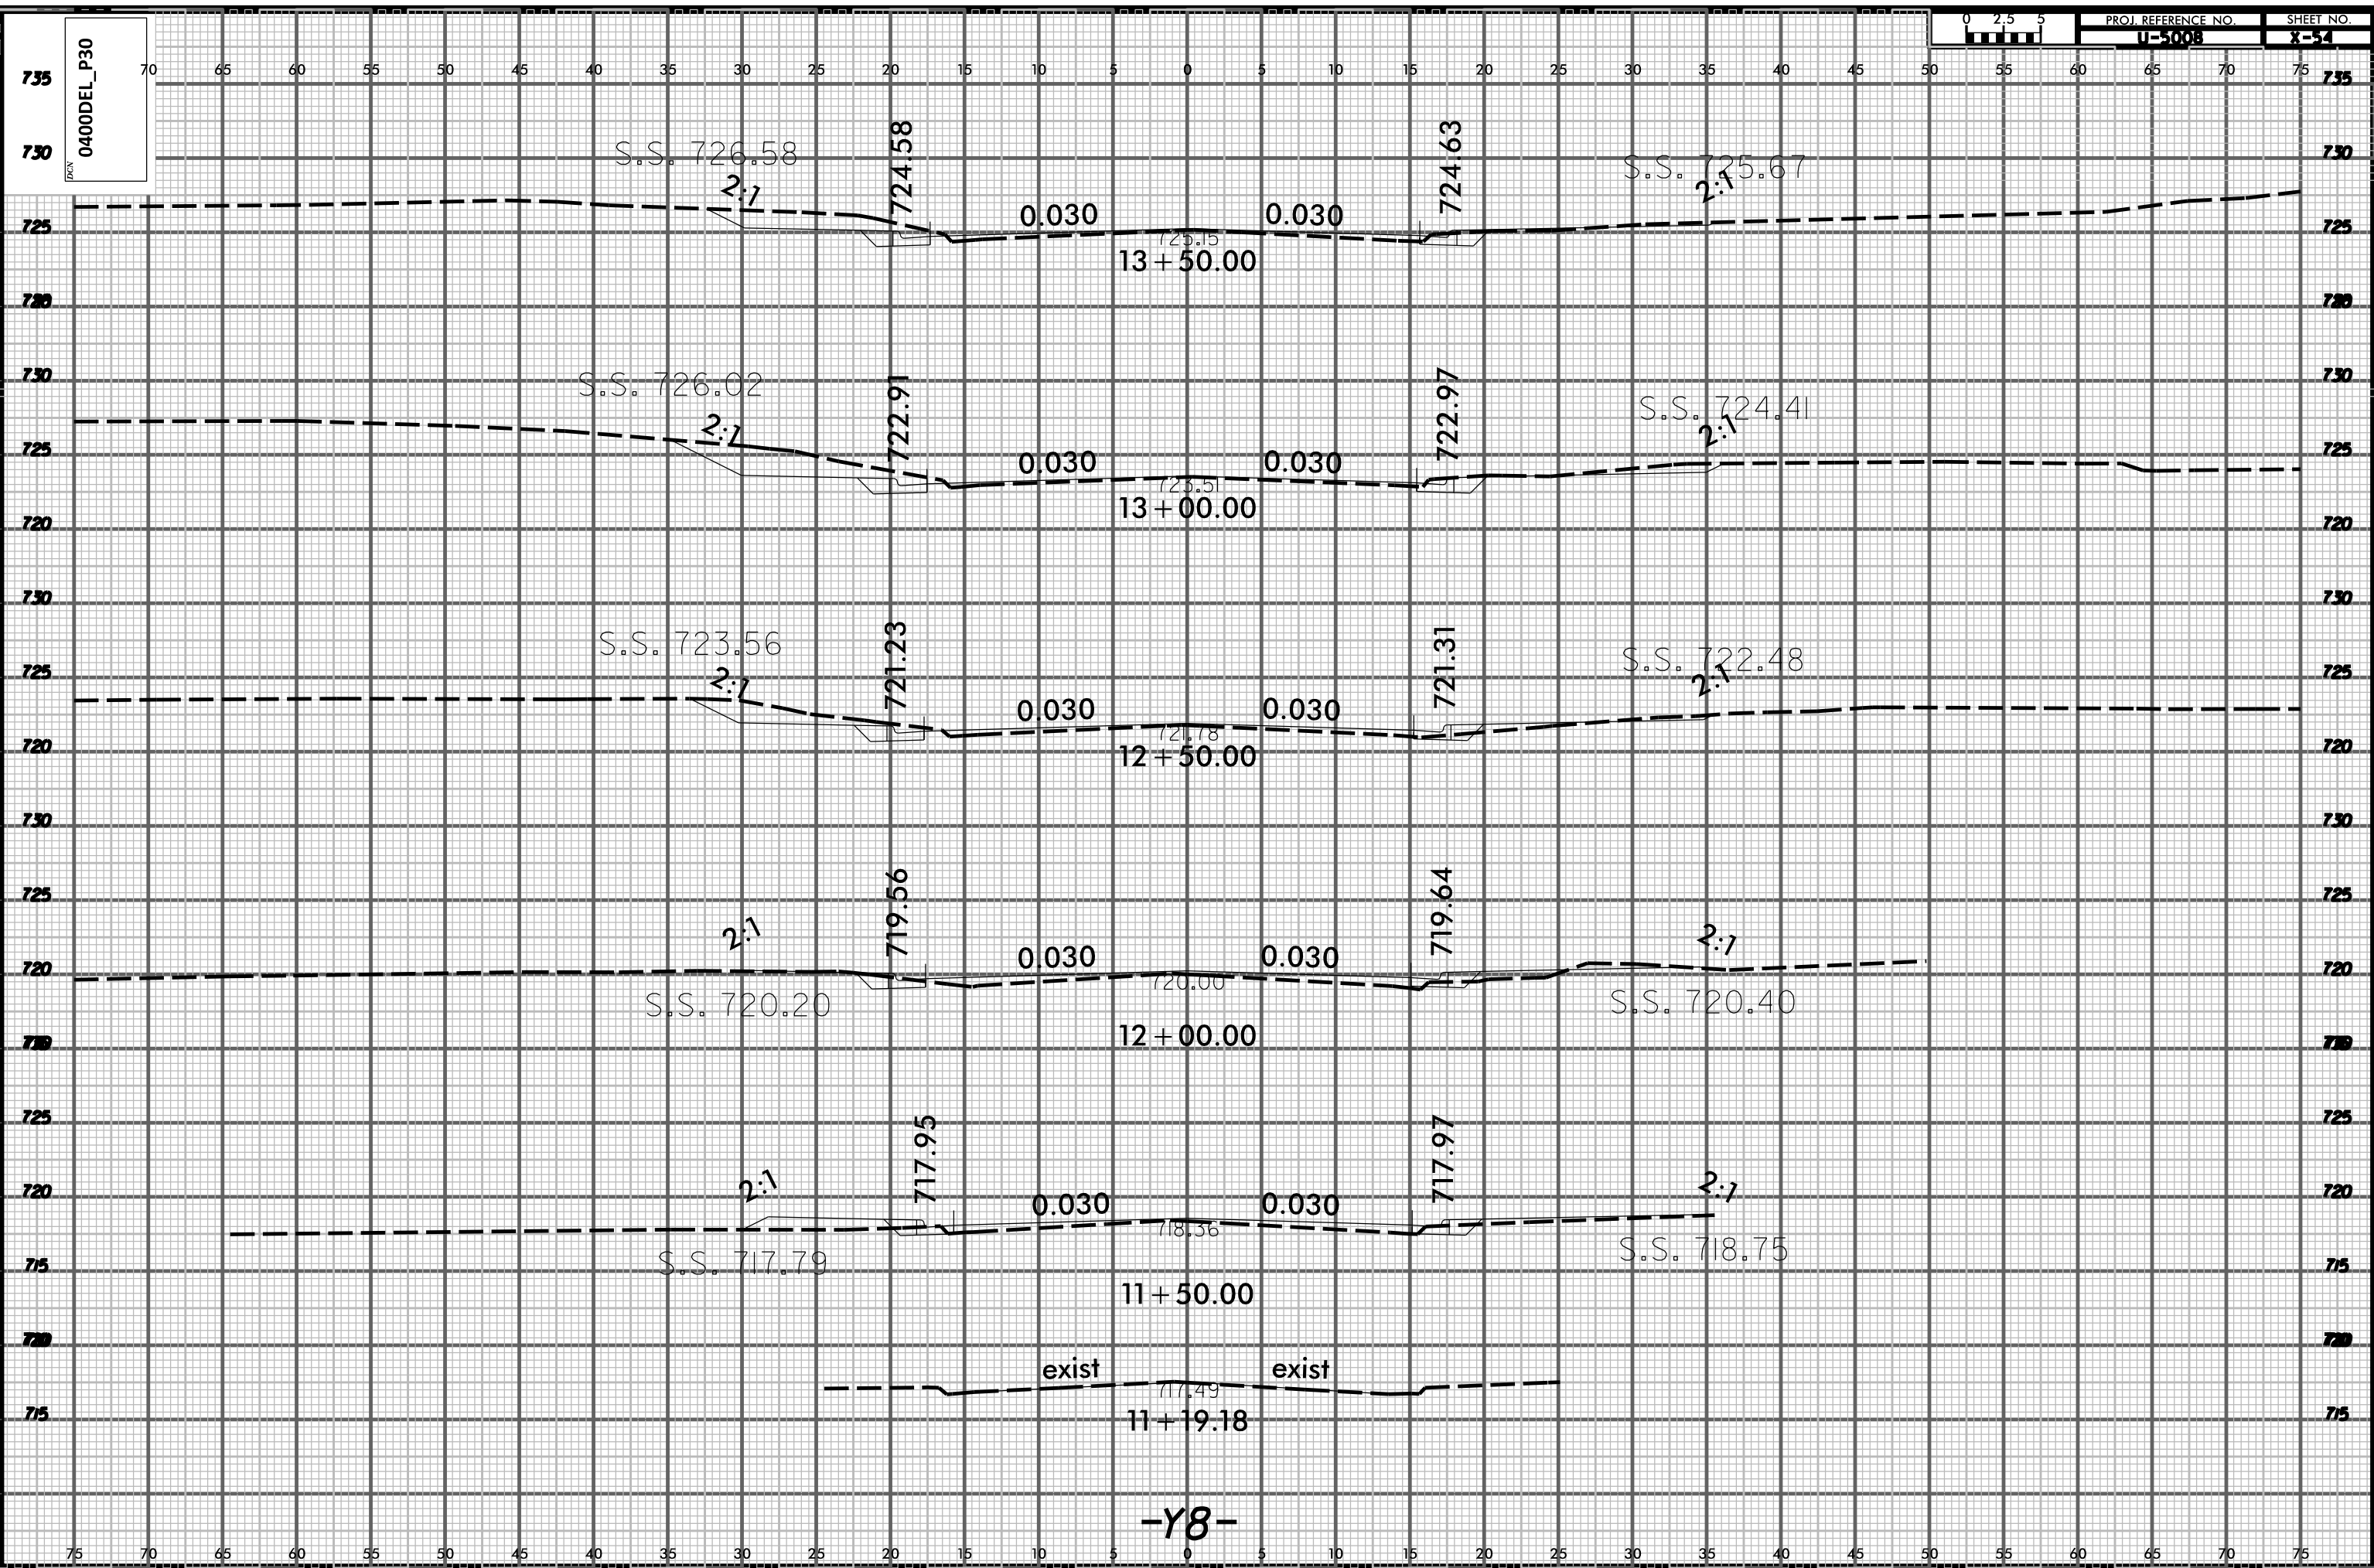

8/23/99

0400DEL\_P30

SYSTEMS  
LINES