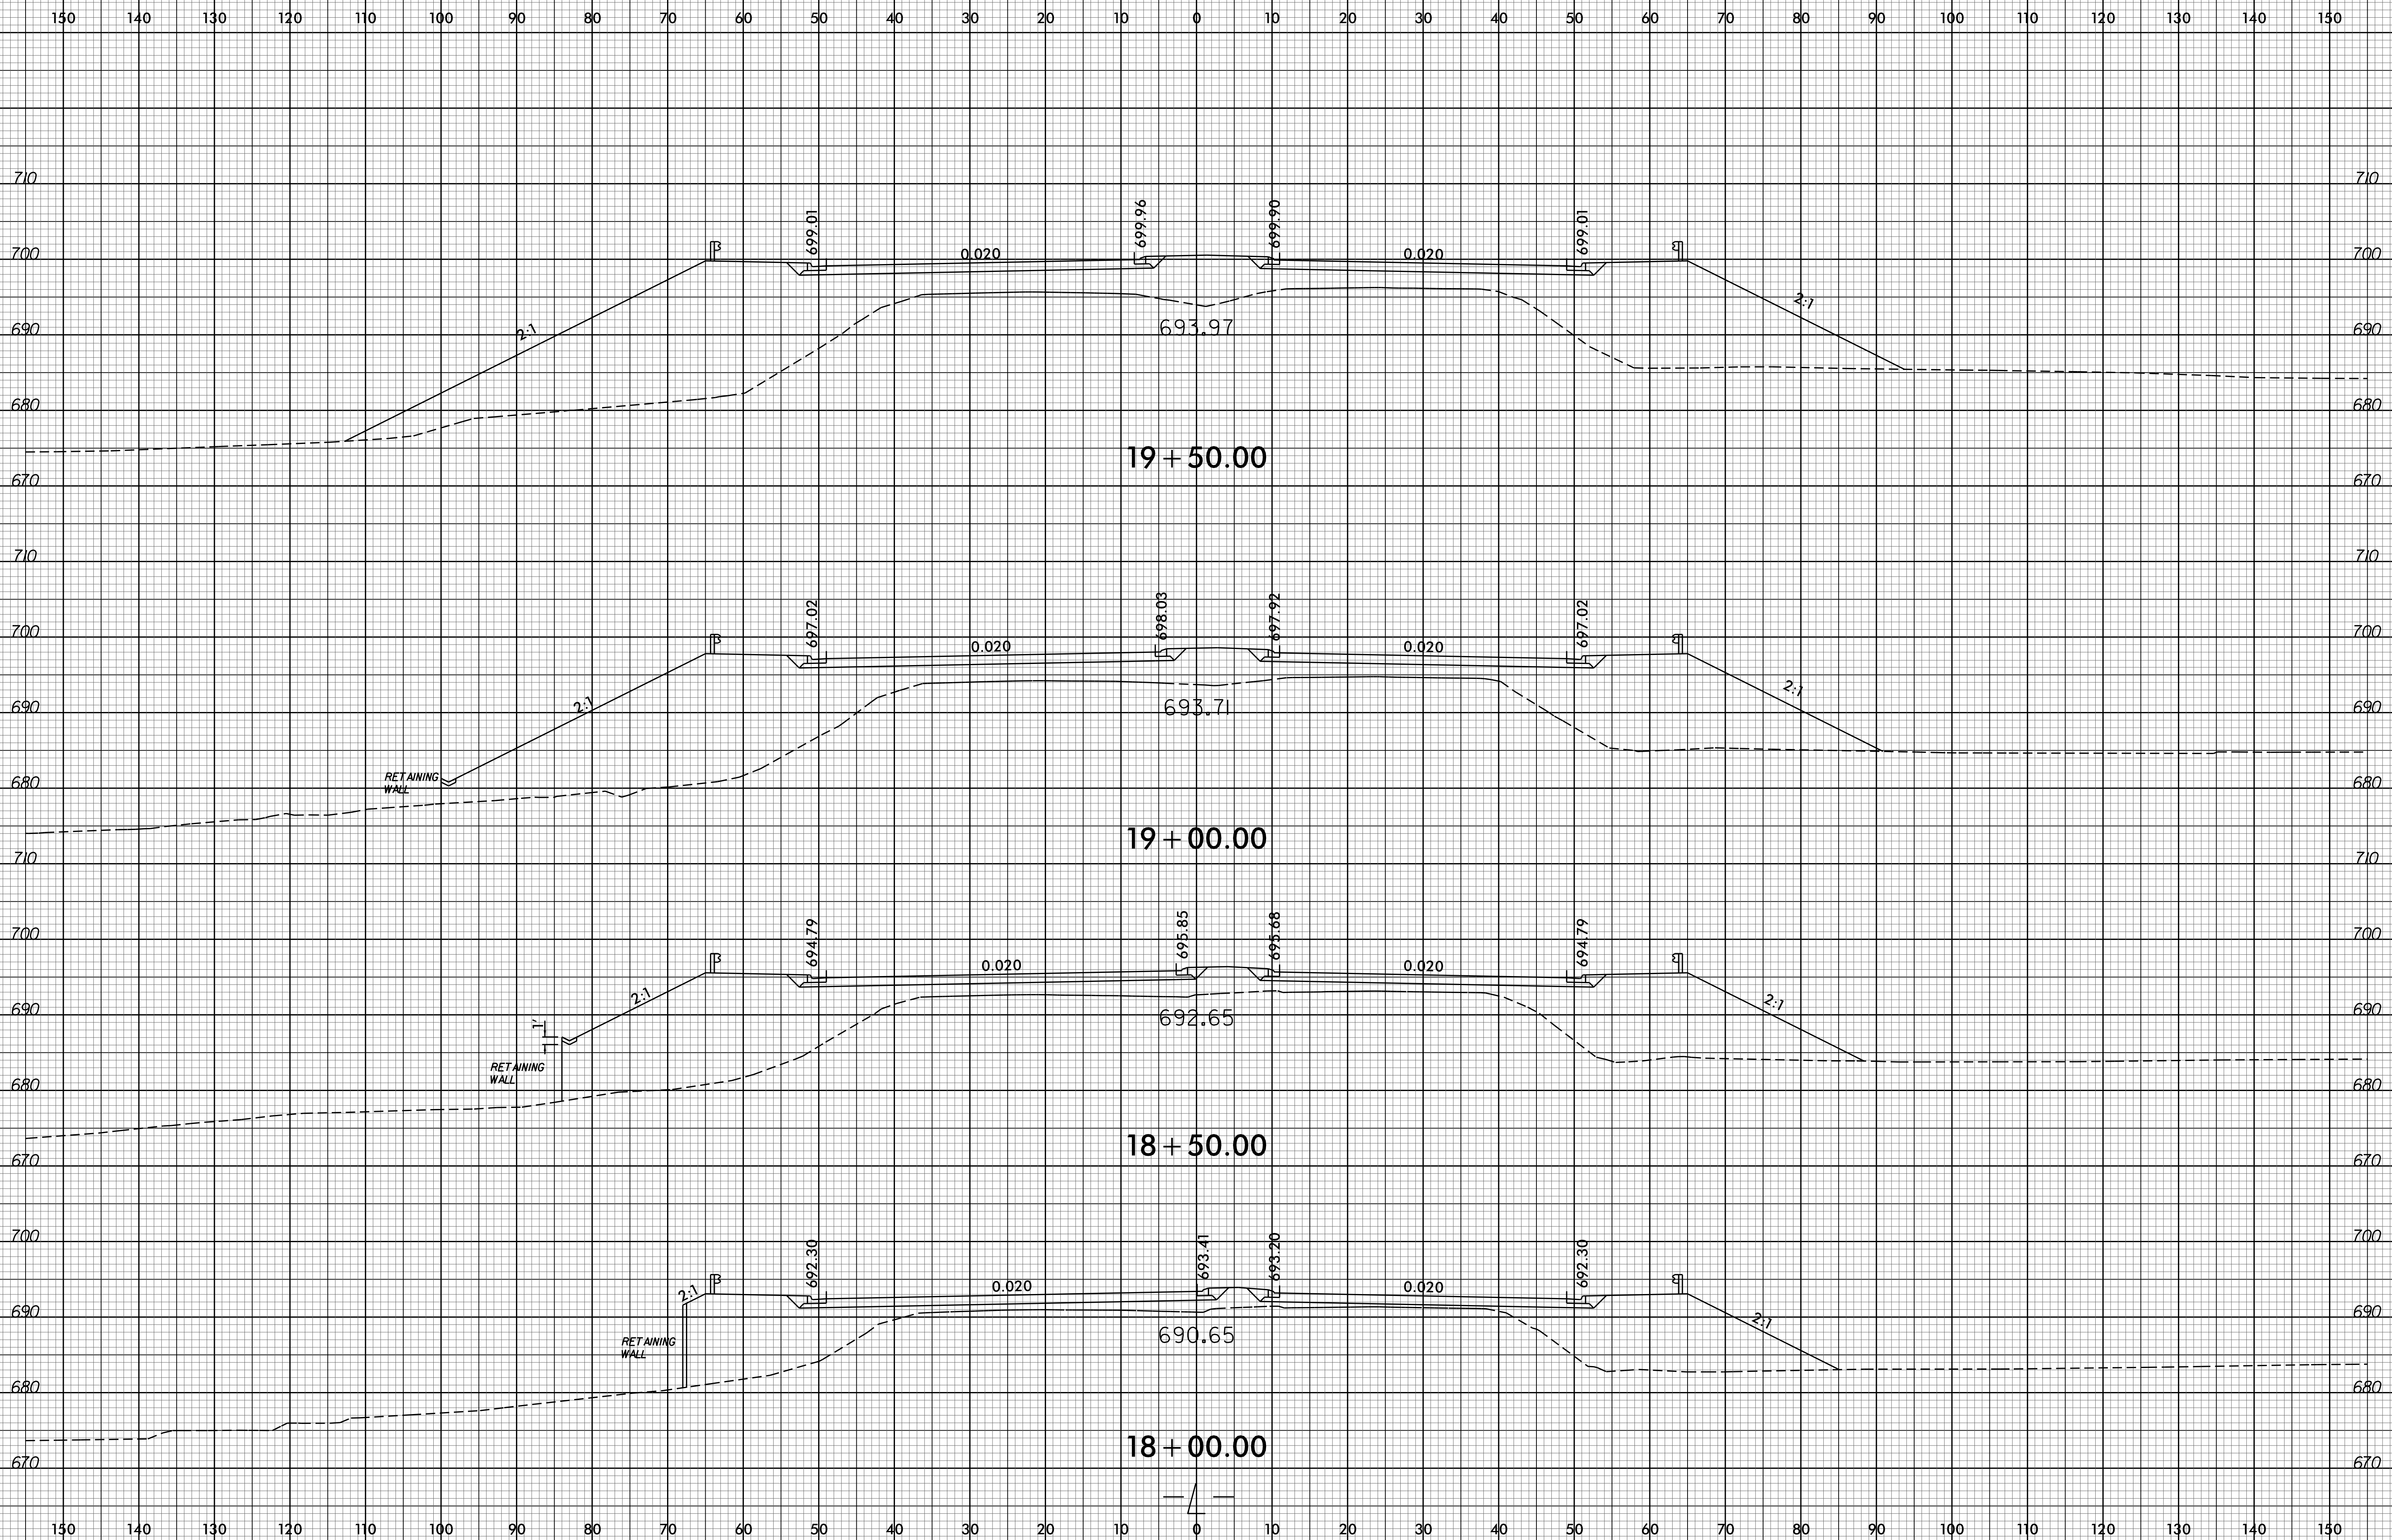

8/23/99

12-JAN-2015 11:44
F:\Rogger\XSC\Xp\AB5136_Rdy_L_XPL.dgn
\$\$\$\$SERIAL\$\$\$\$