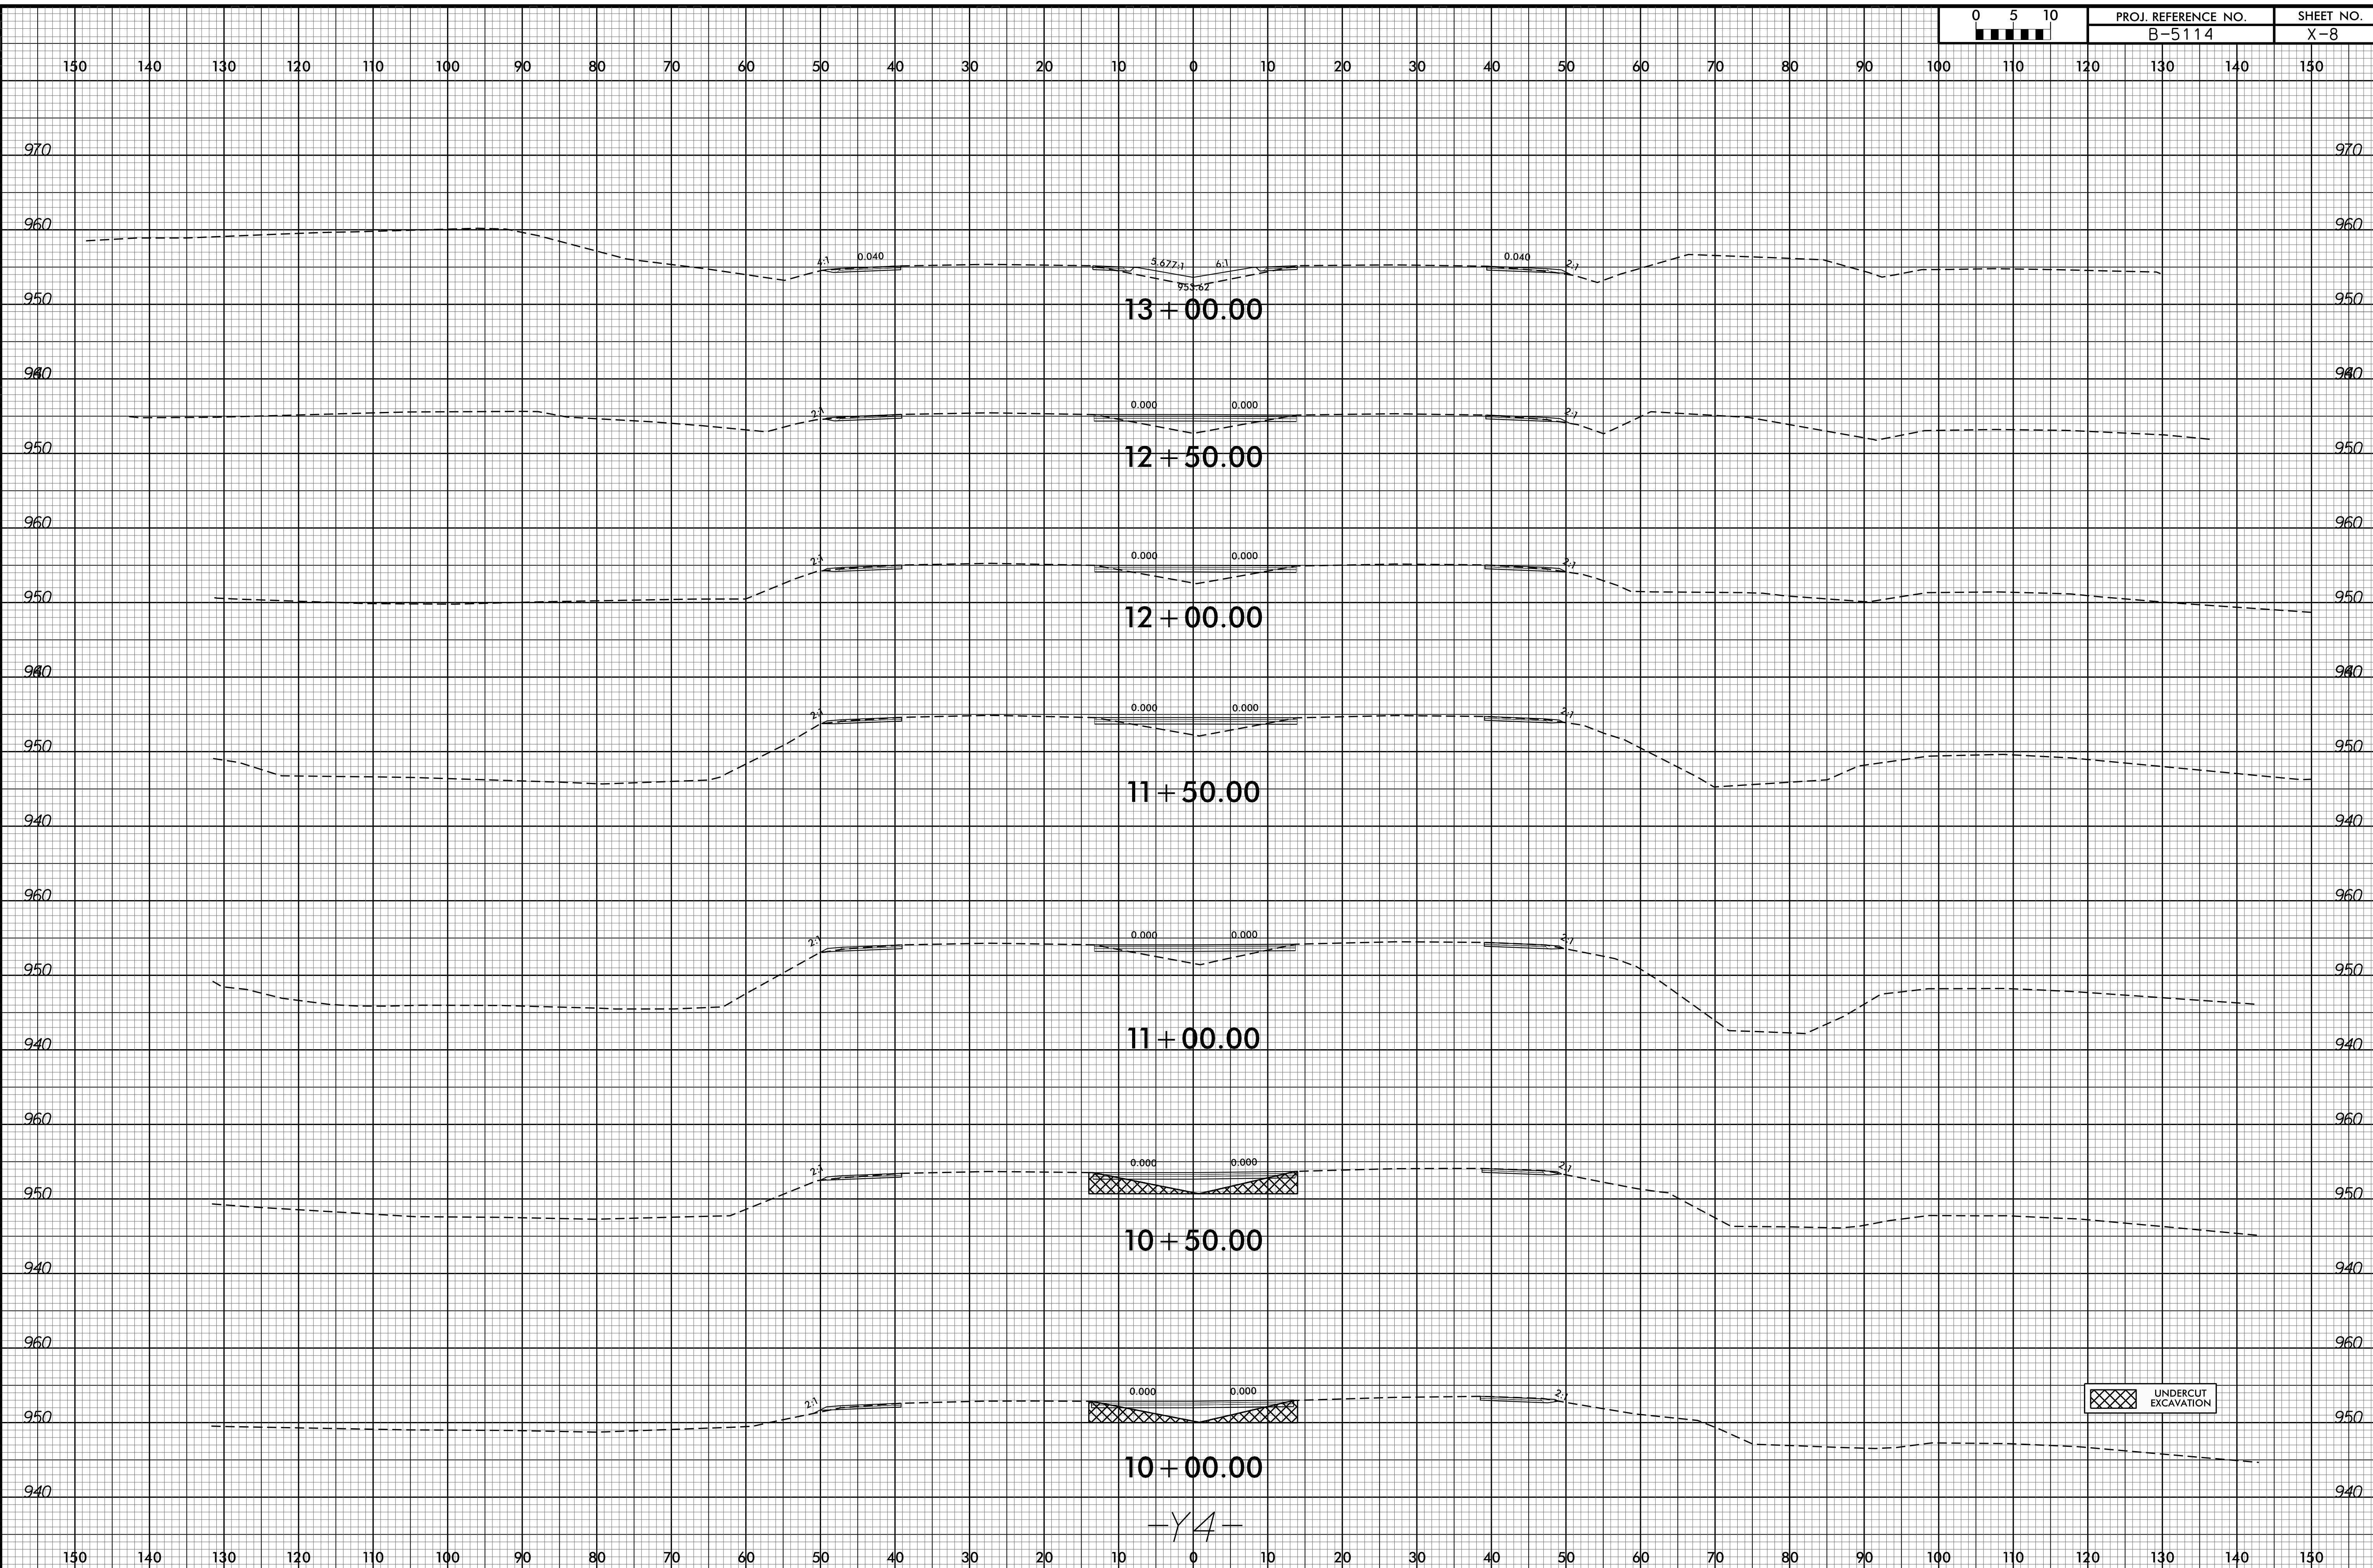

8/23/99

24-MAR-2015 11:00:00 B5114_Rdu_xpl_Y4.dgn

-Y4-