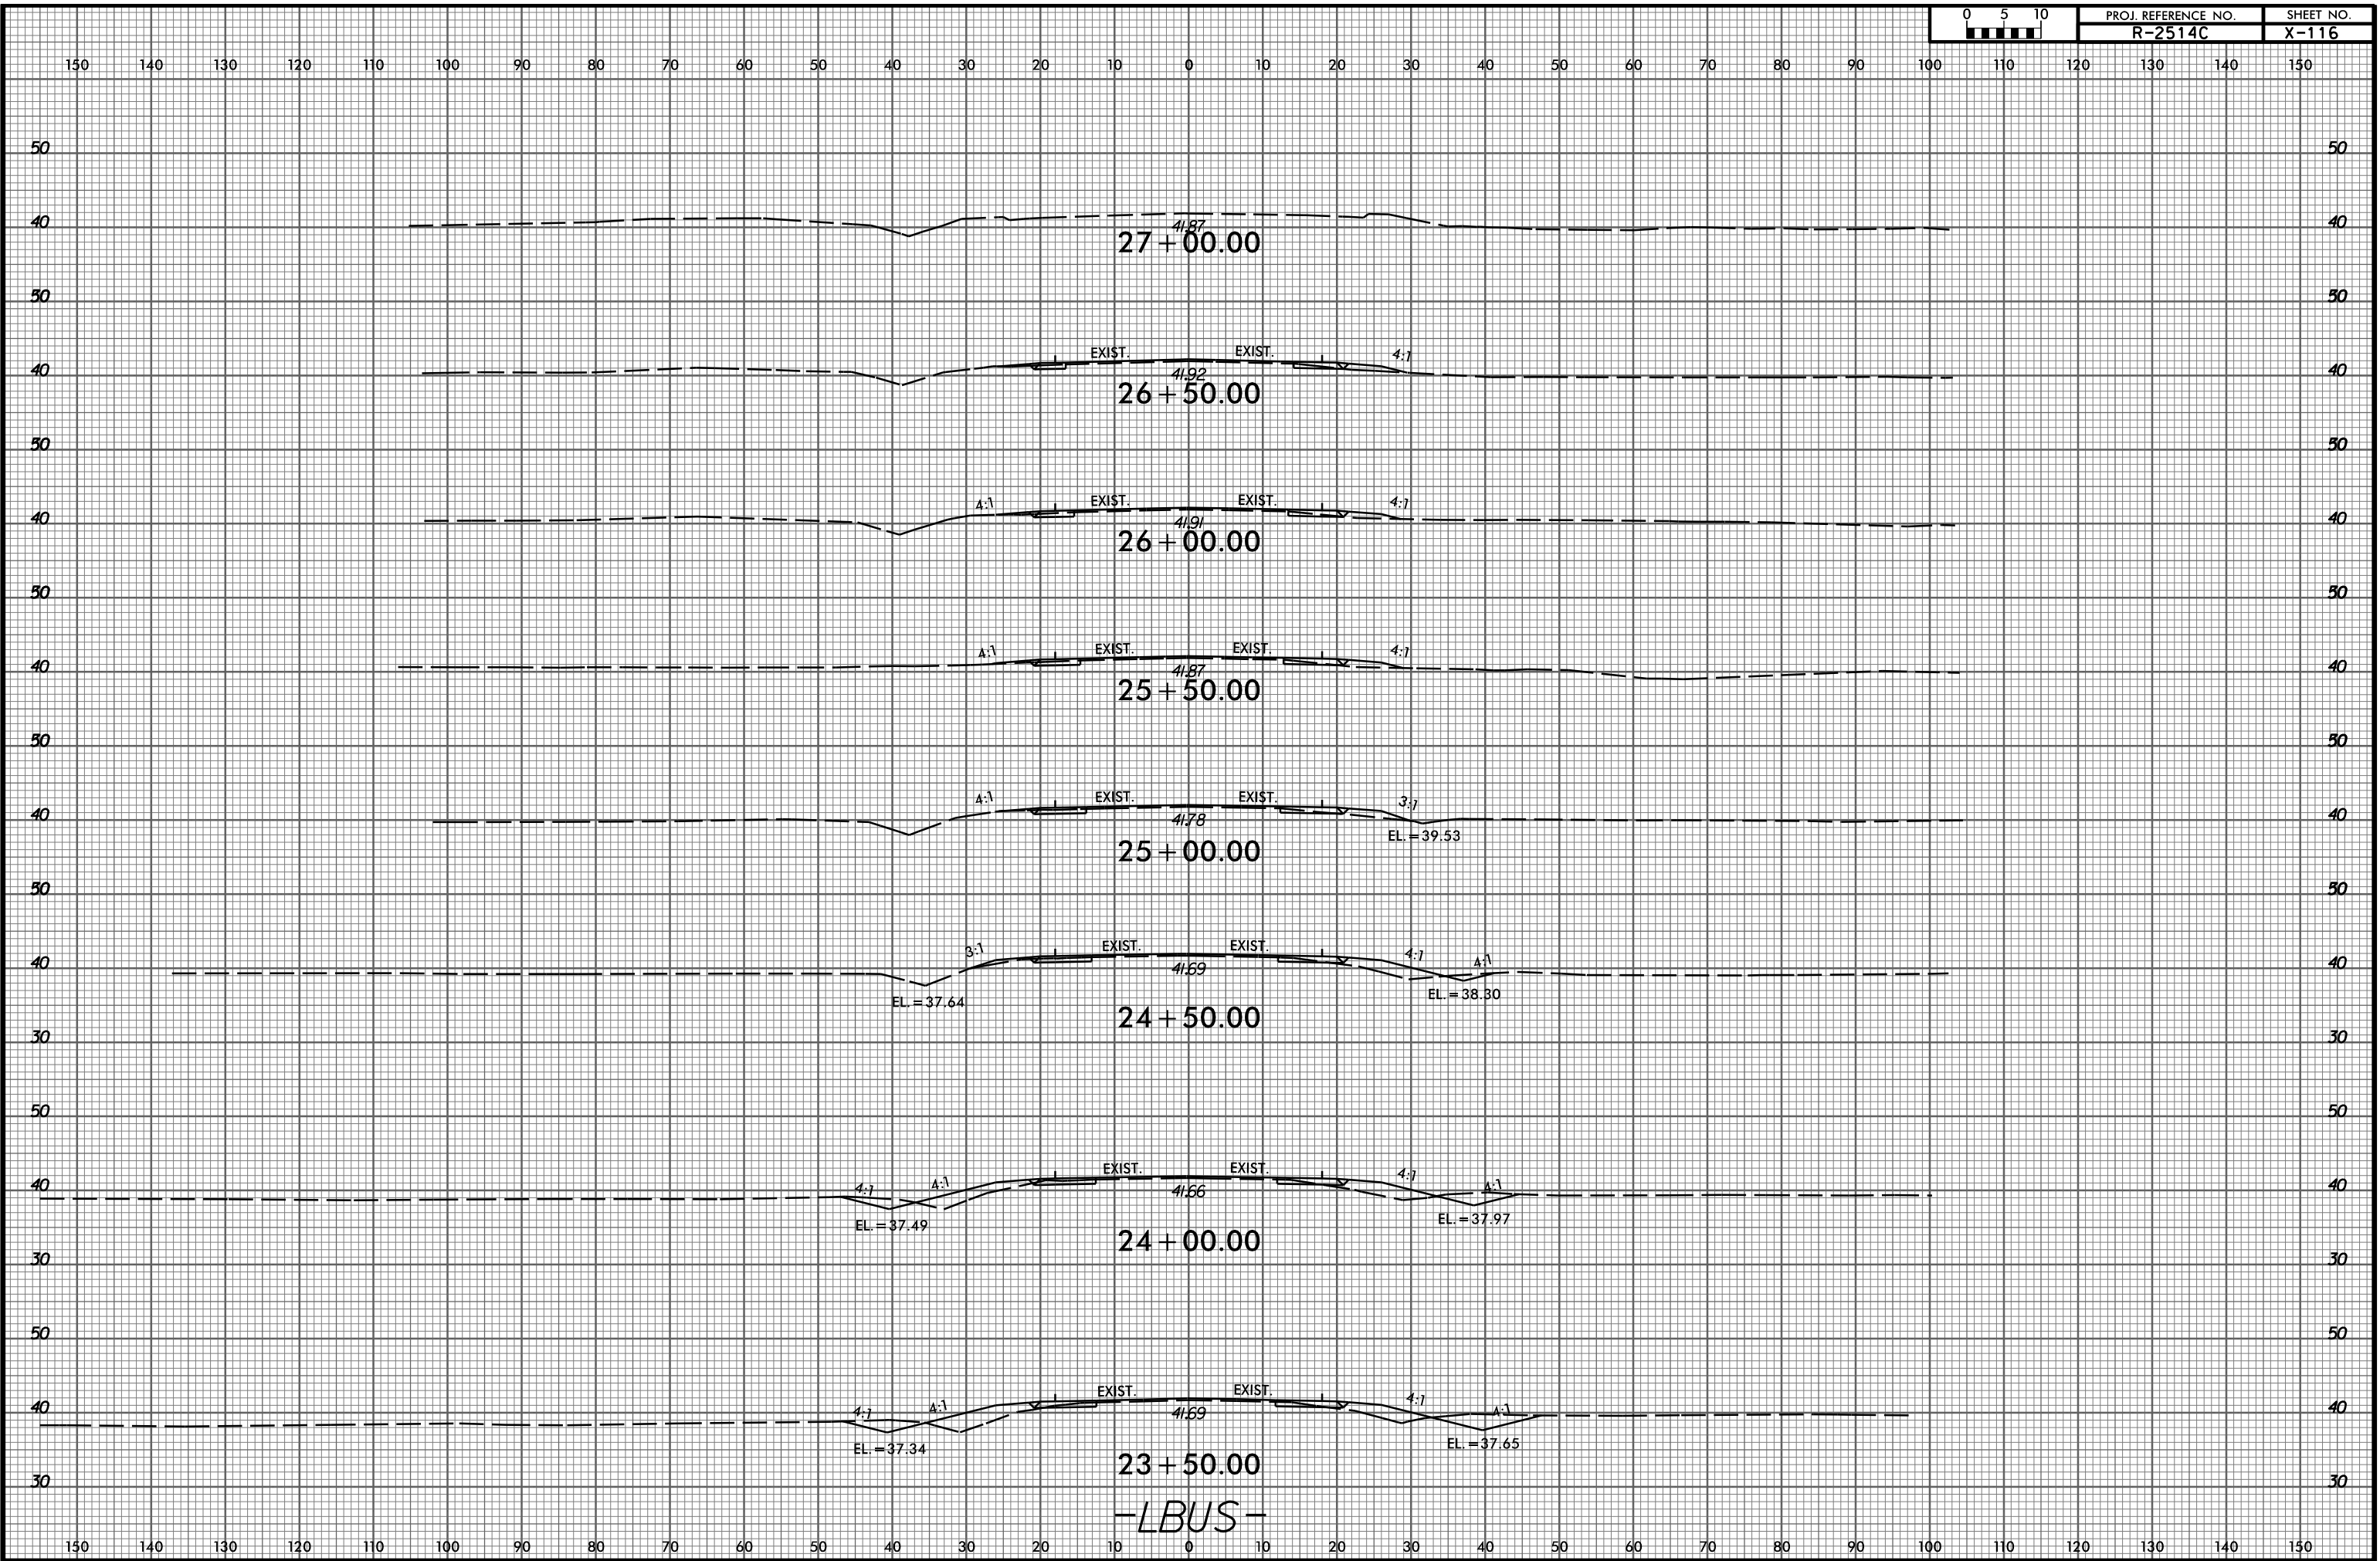

8/23/99

3/18/2015
P:\8522-01\Cadd\2514C\Roadway\XSC\2514C_Rdy_xpl_lbus.dgn
thuffman