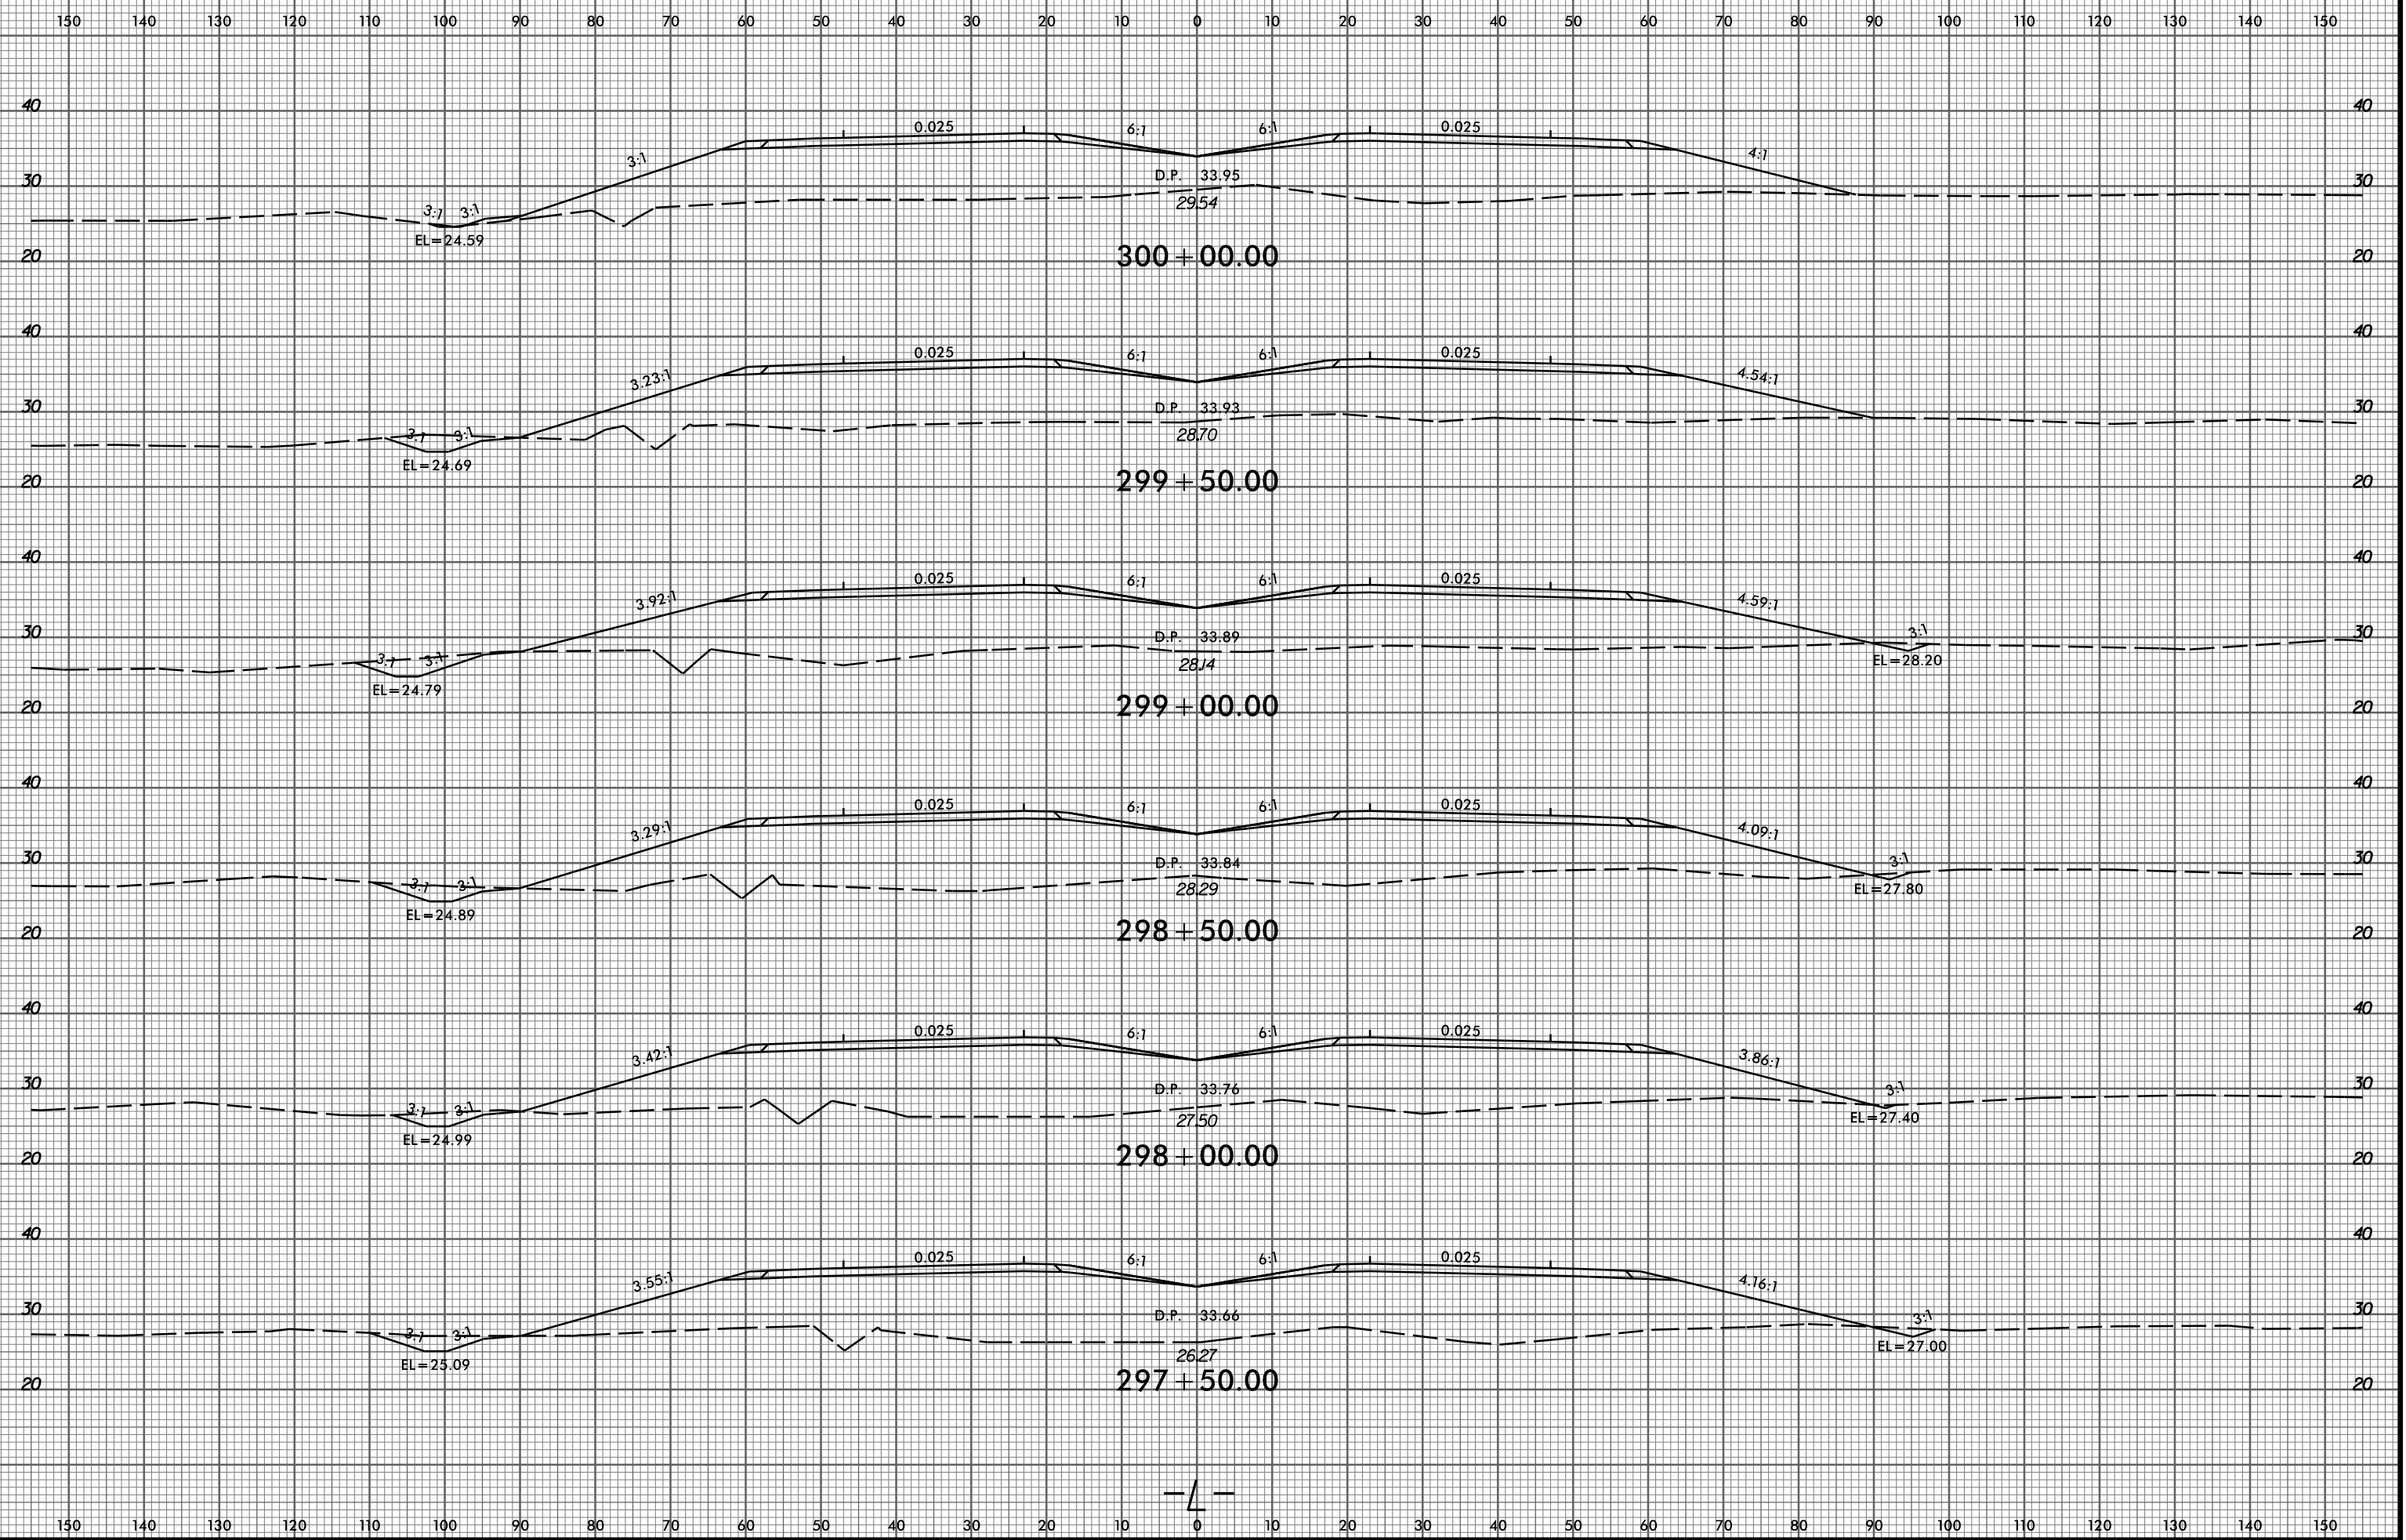

8/23/99

2/9/2015 P:\6522-01\Cadd\2514C\Roadway\XSC\2514C\_Rdy\_xp1.L.dgn amedin