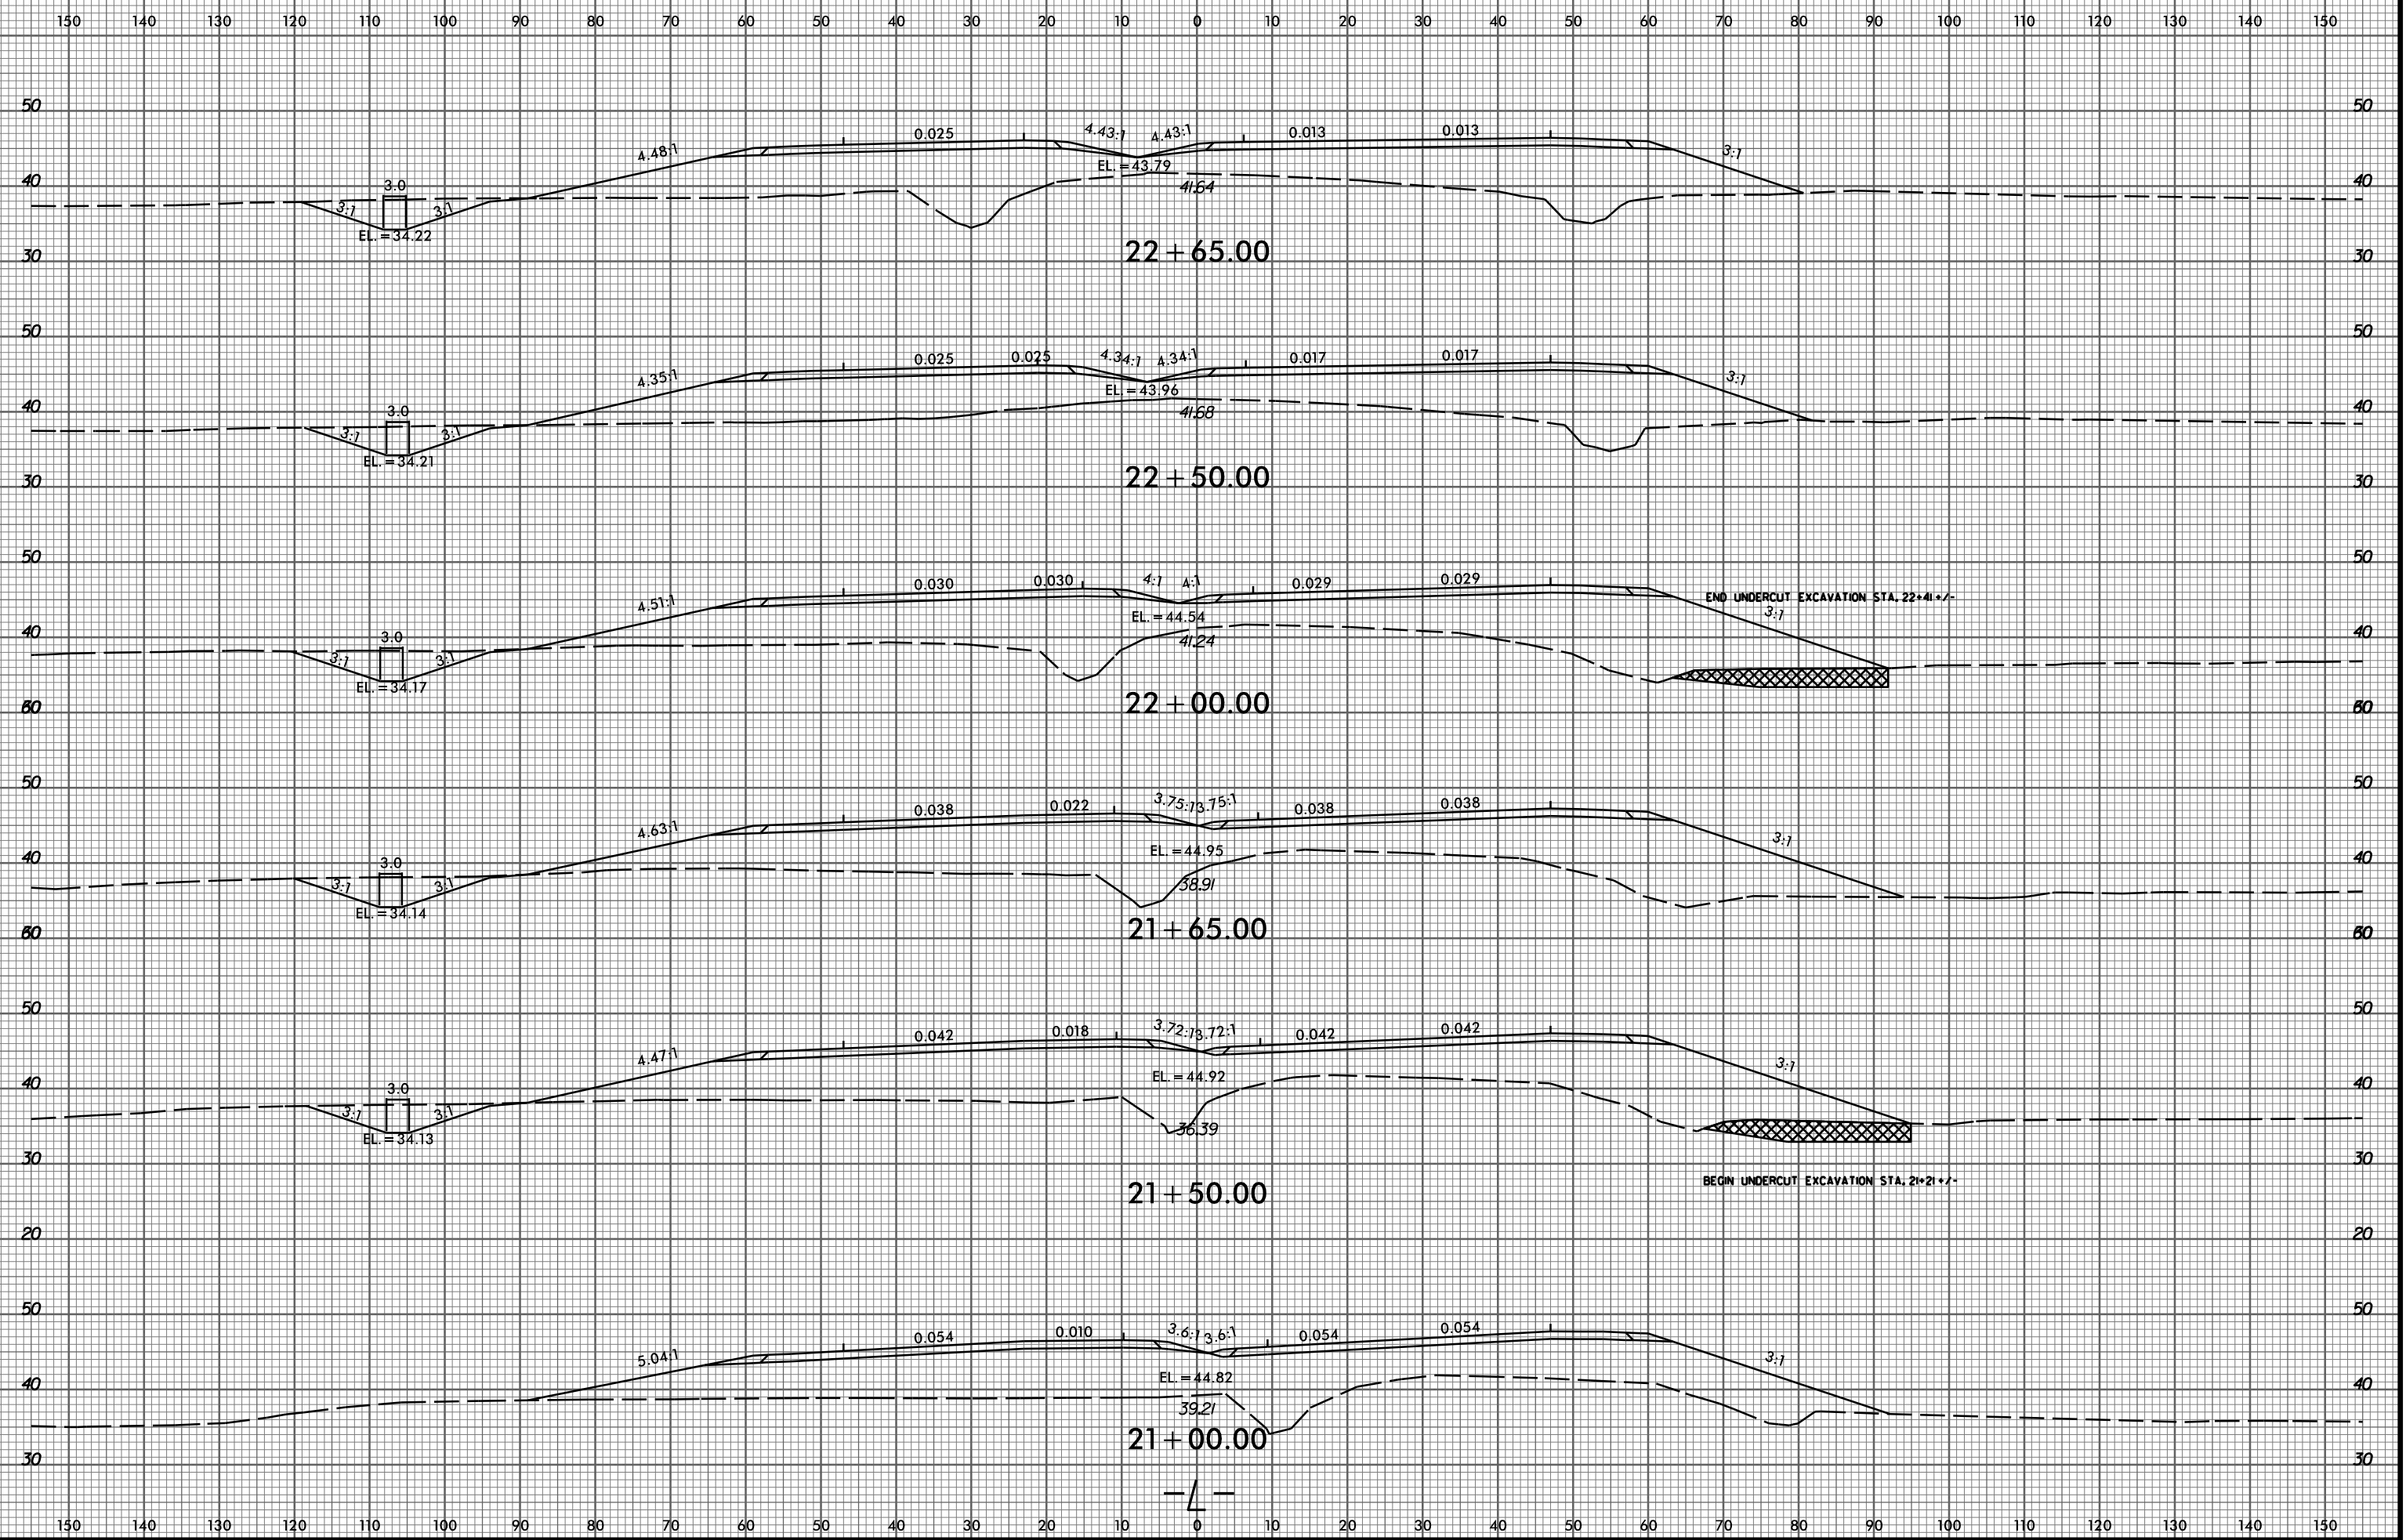

8/23/99

2/9/2015
P:\8522-01\Cadd\2514C\Roadway\XSC\2514C_Rdy_xp1.L.dgn
amedin