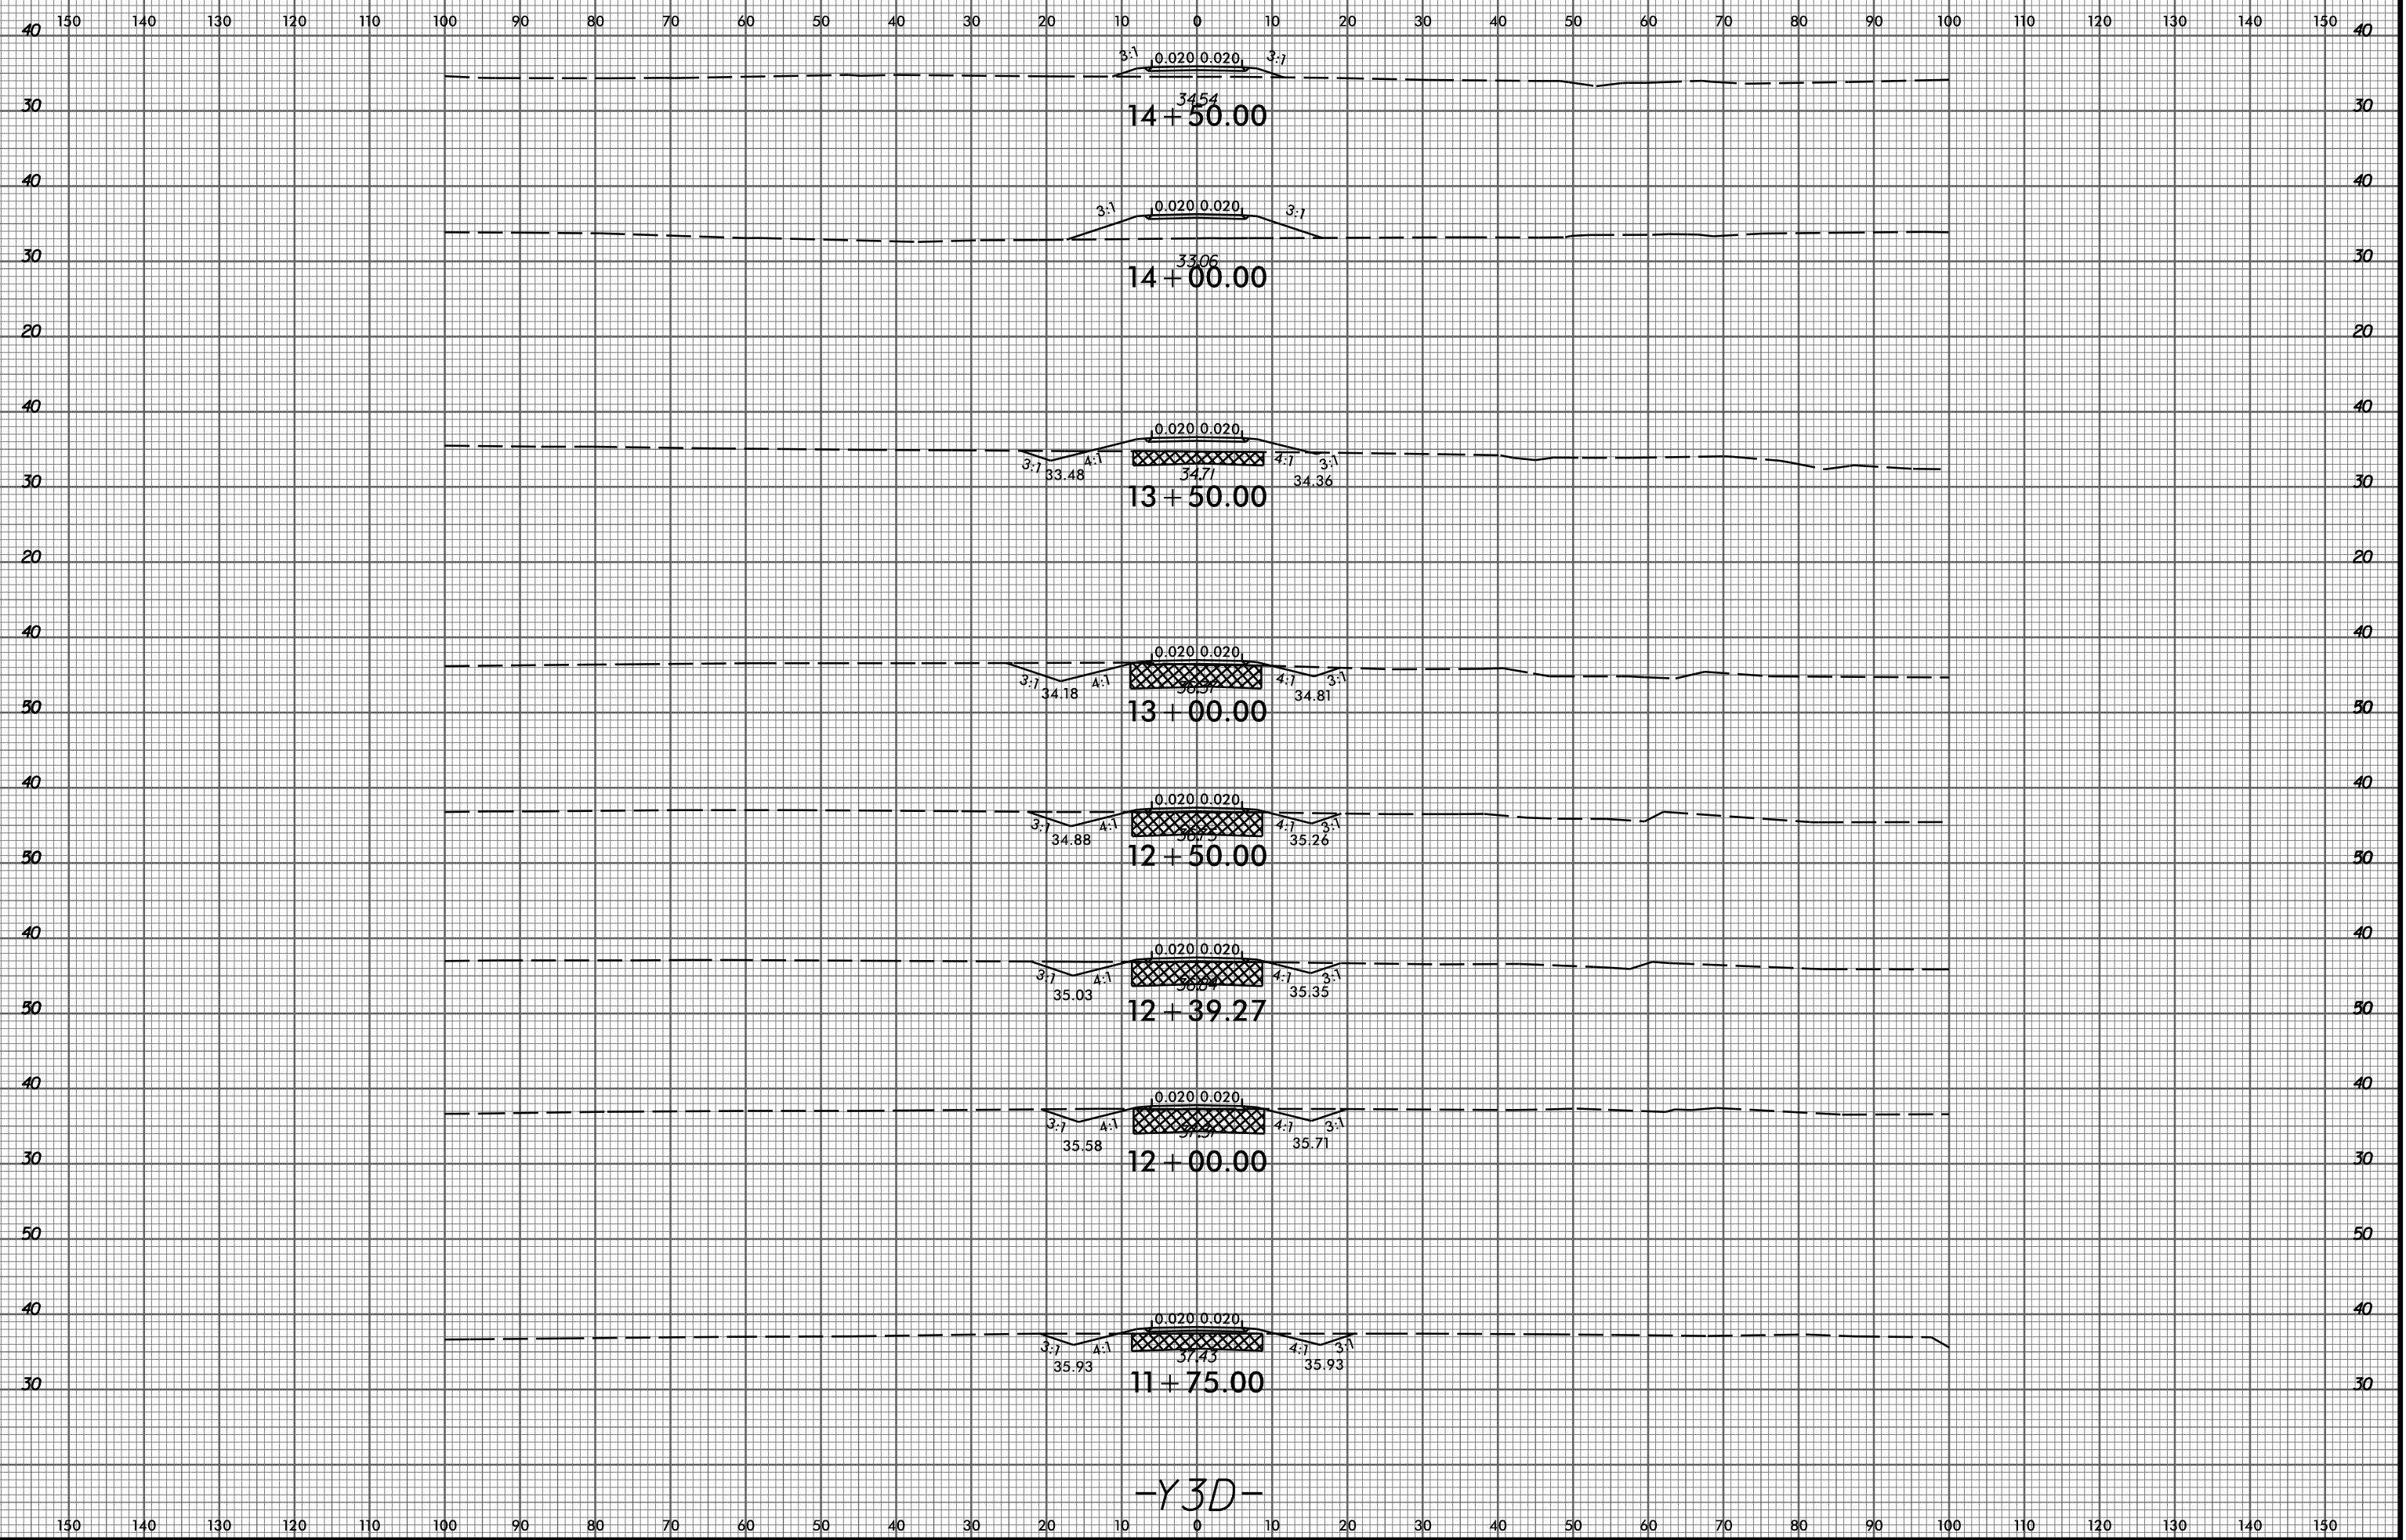

8/23/99

2/12/2015
P:\6522-01\Cadd\R2514B\Roadway\XSC\R2514B_Rdy_xpl_Y3D.dgn
thuffman

-Y3D-