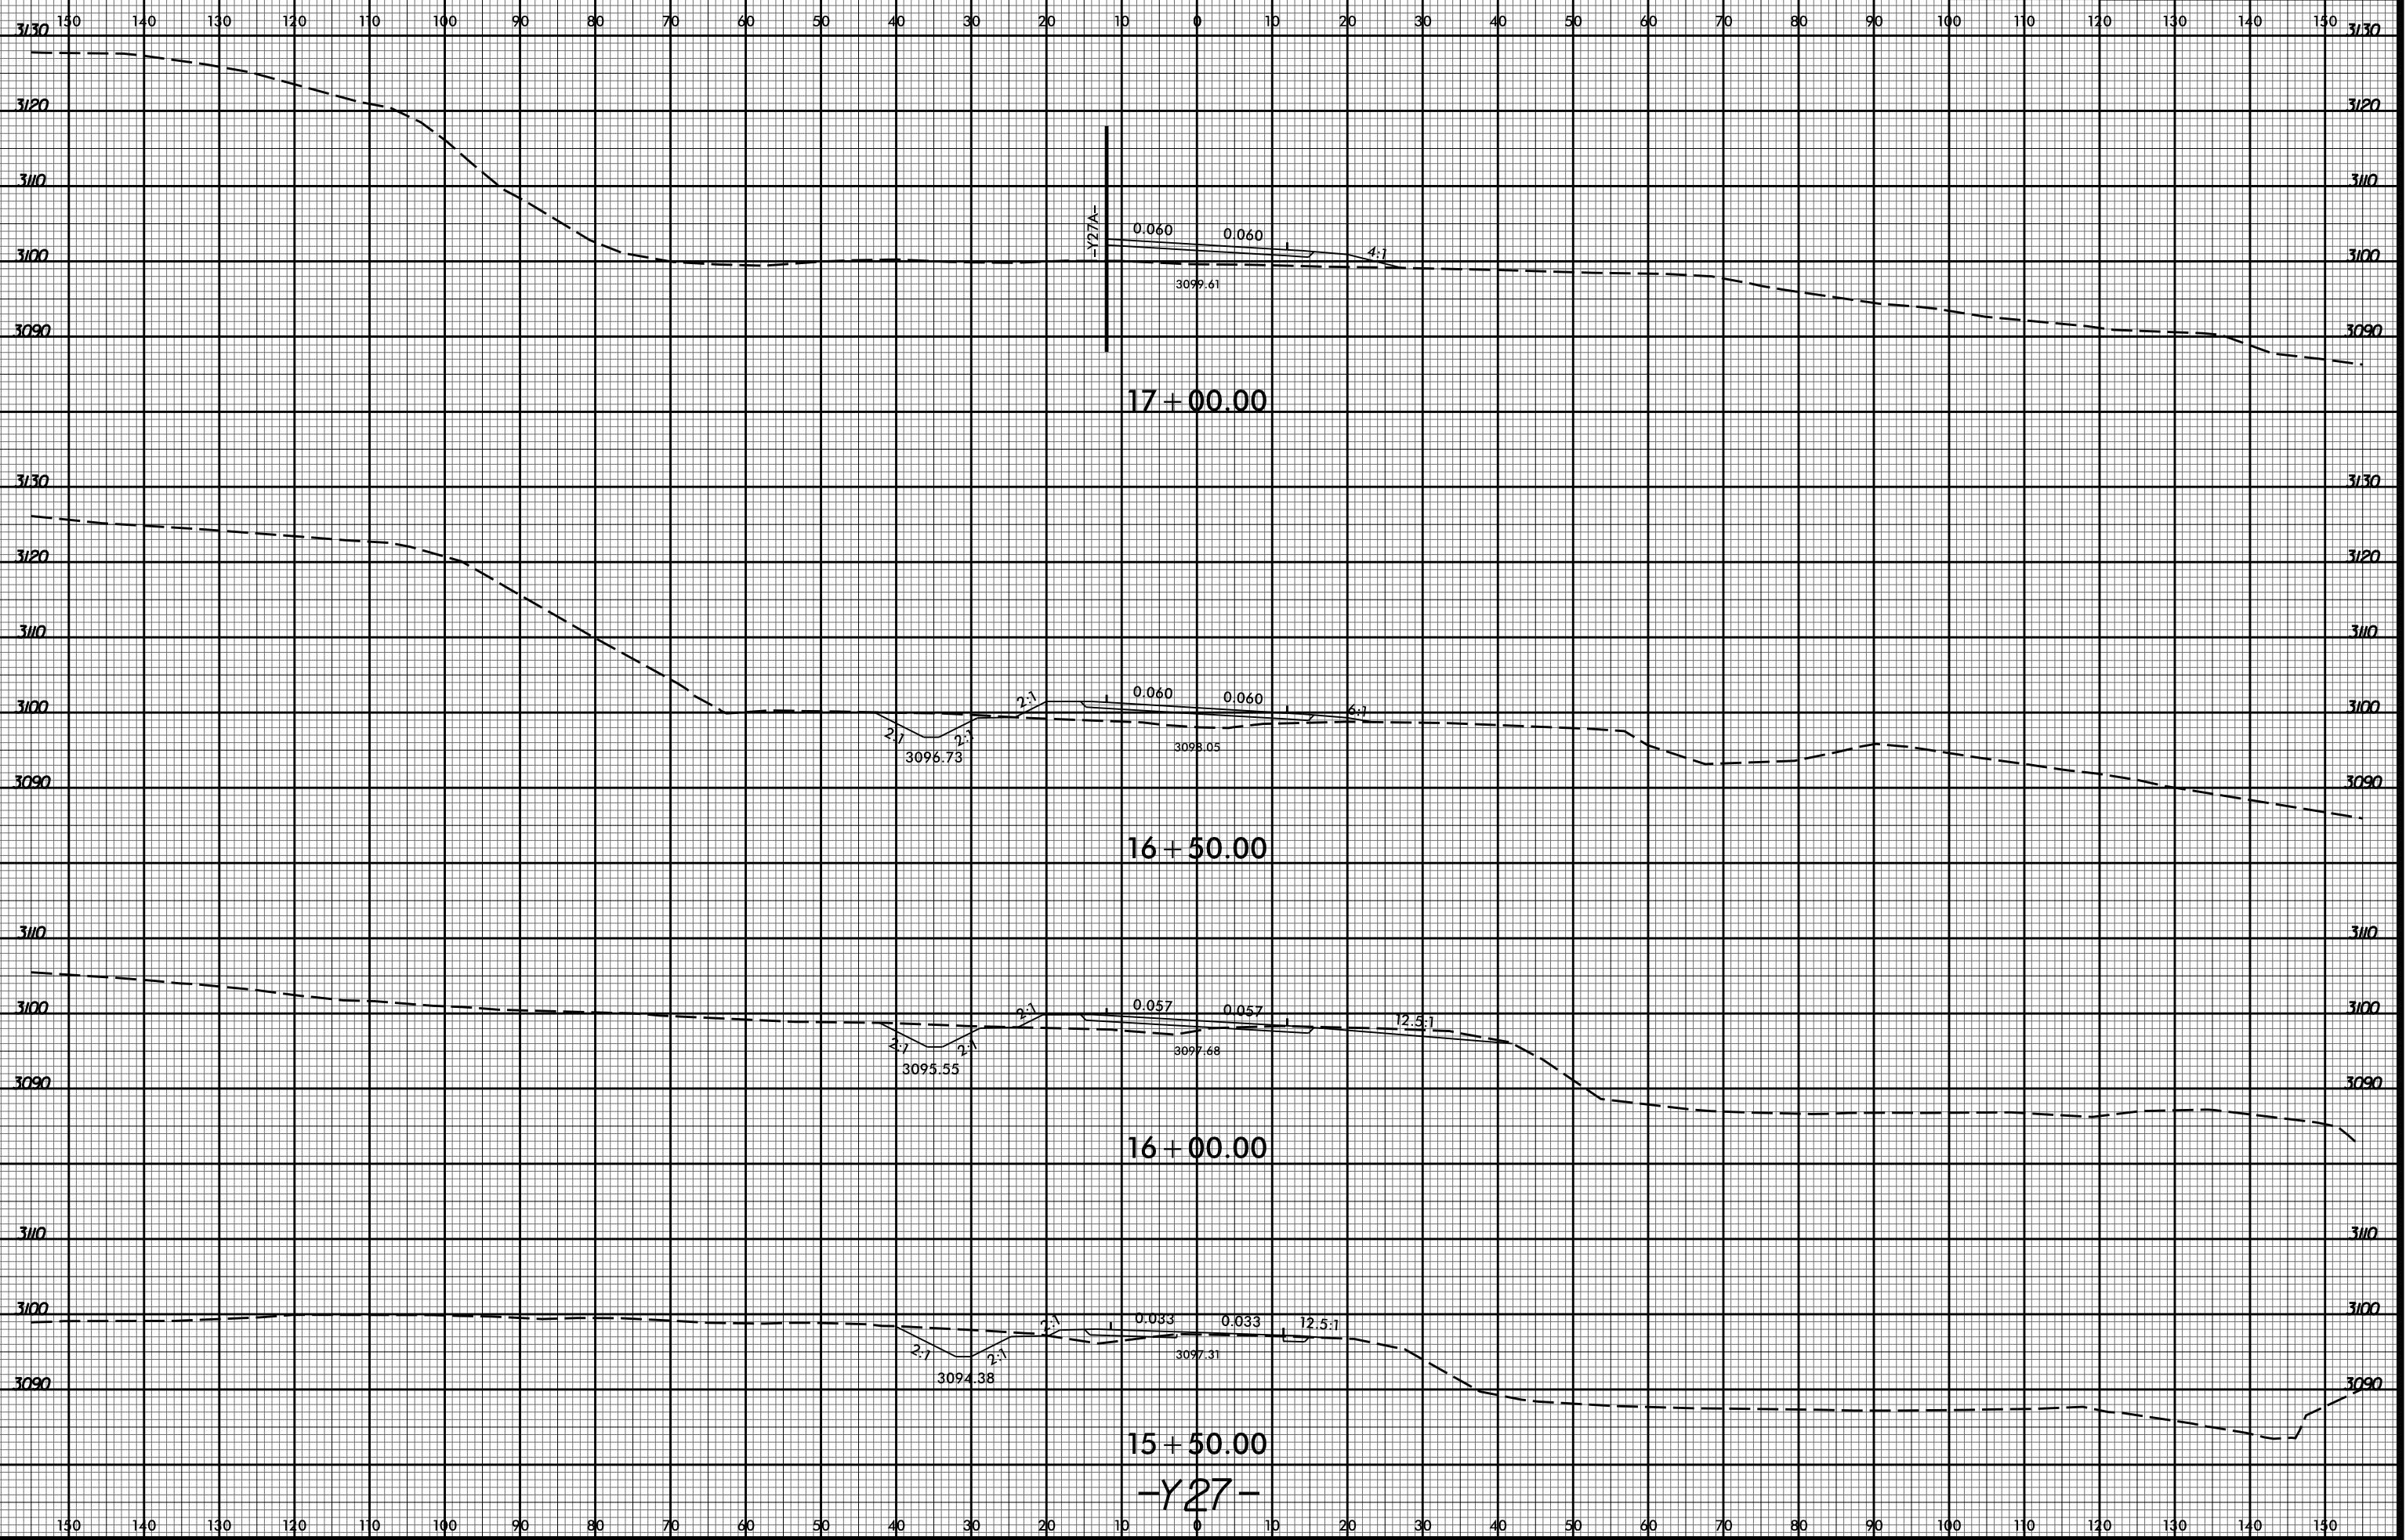

8/23/99

17+00.00

16+50.00

16+00.00

15+50.00

-Y27-

10/17/54 AM
R2915D Rcdy_xpl_Y27.dgn
Division