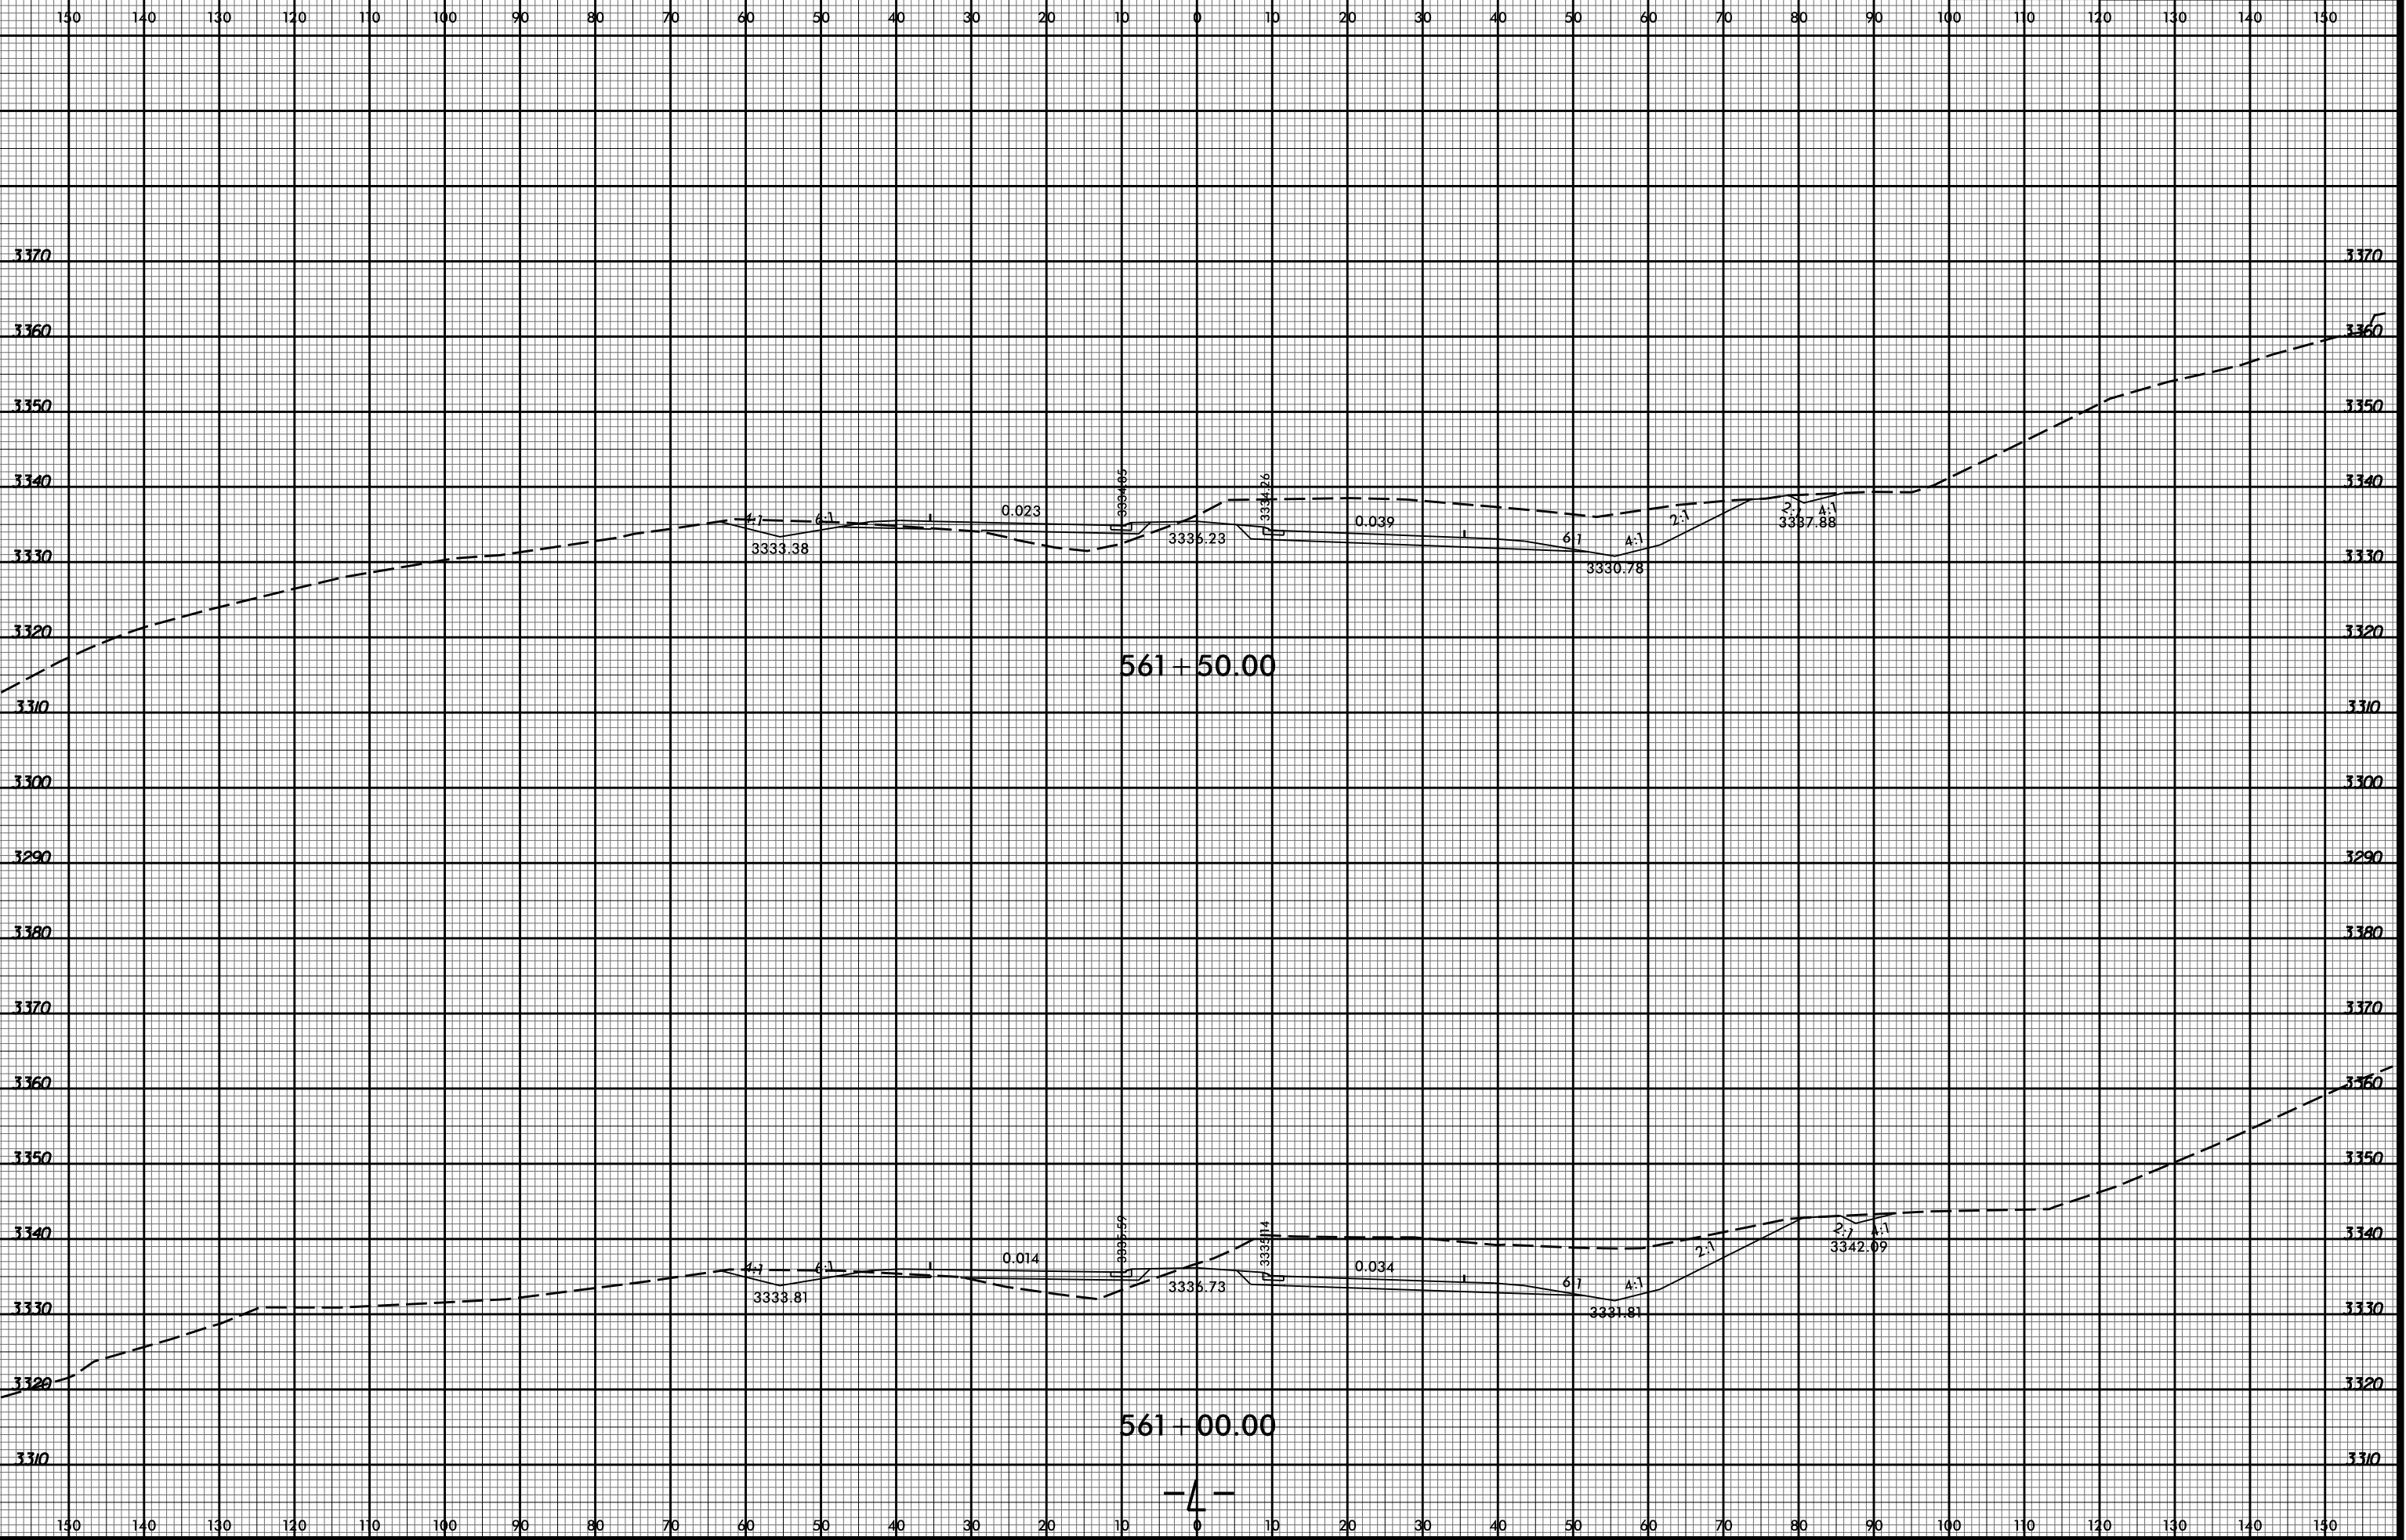

8/23/99

561+50.00

561+00.00

-4-

10/6/40 AM
R2915D_Rcdy_xpl.L.dgn
Division