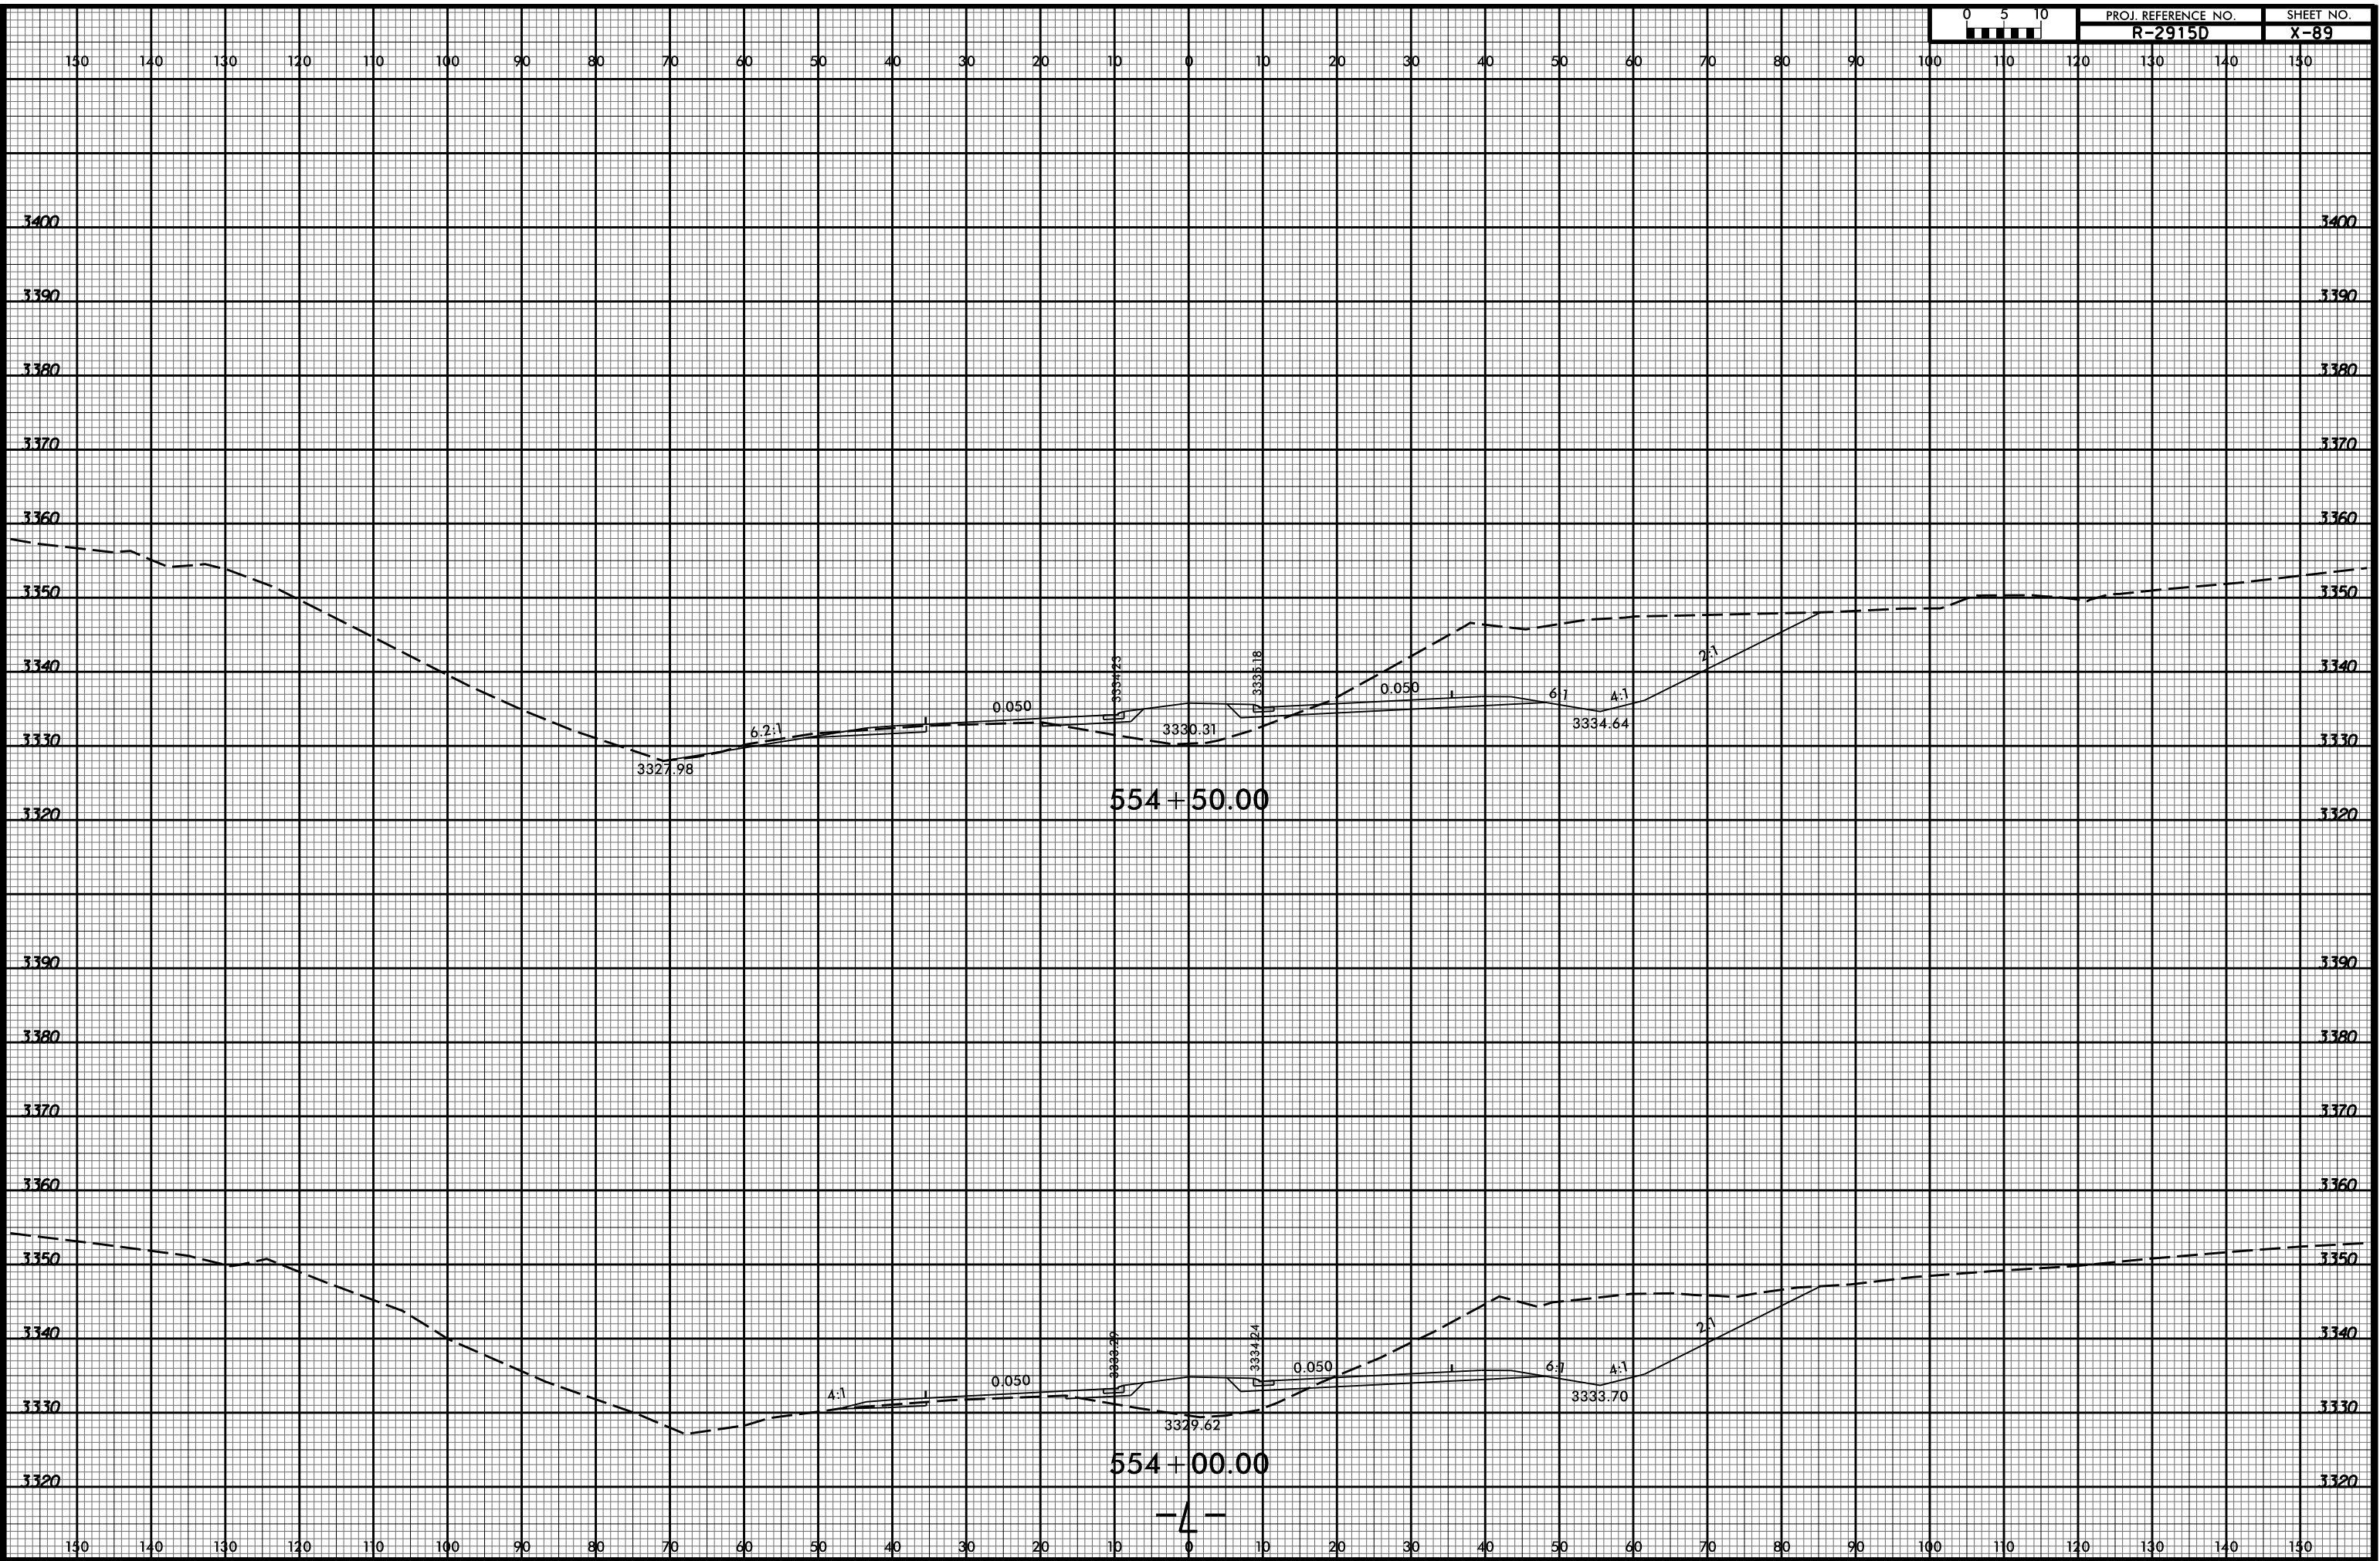

8/23/99

554+50.00

554+00.00

-4-

10/6/36 AM
R2915D_Rdy_xpl.L.dgn
Division