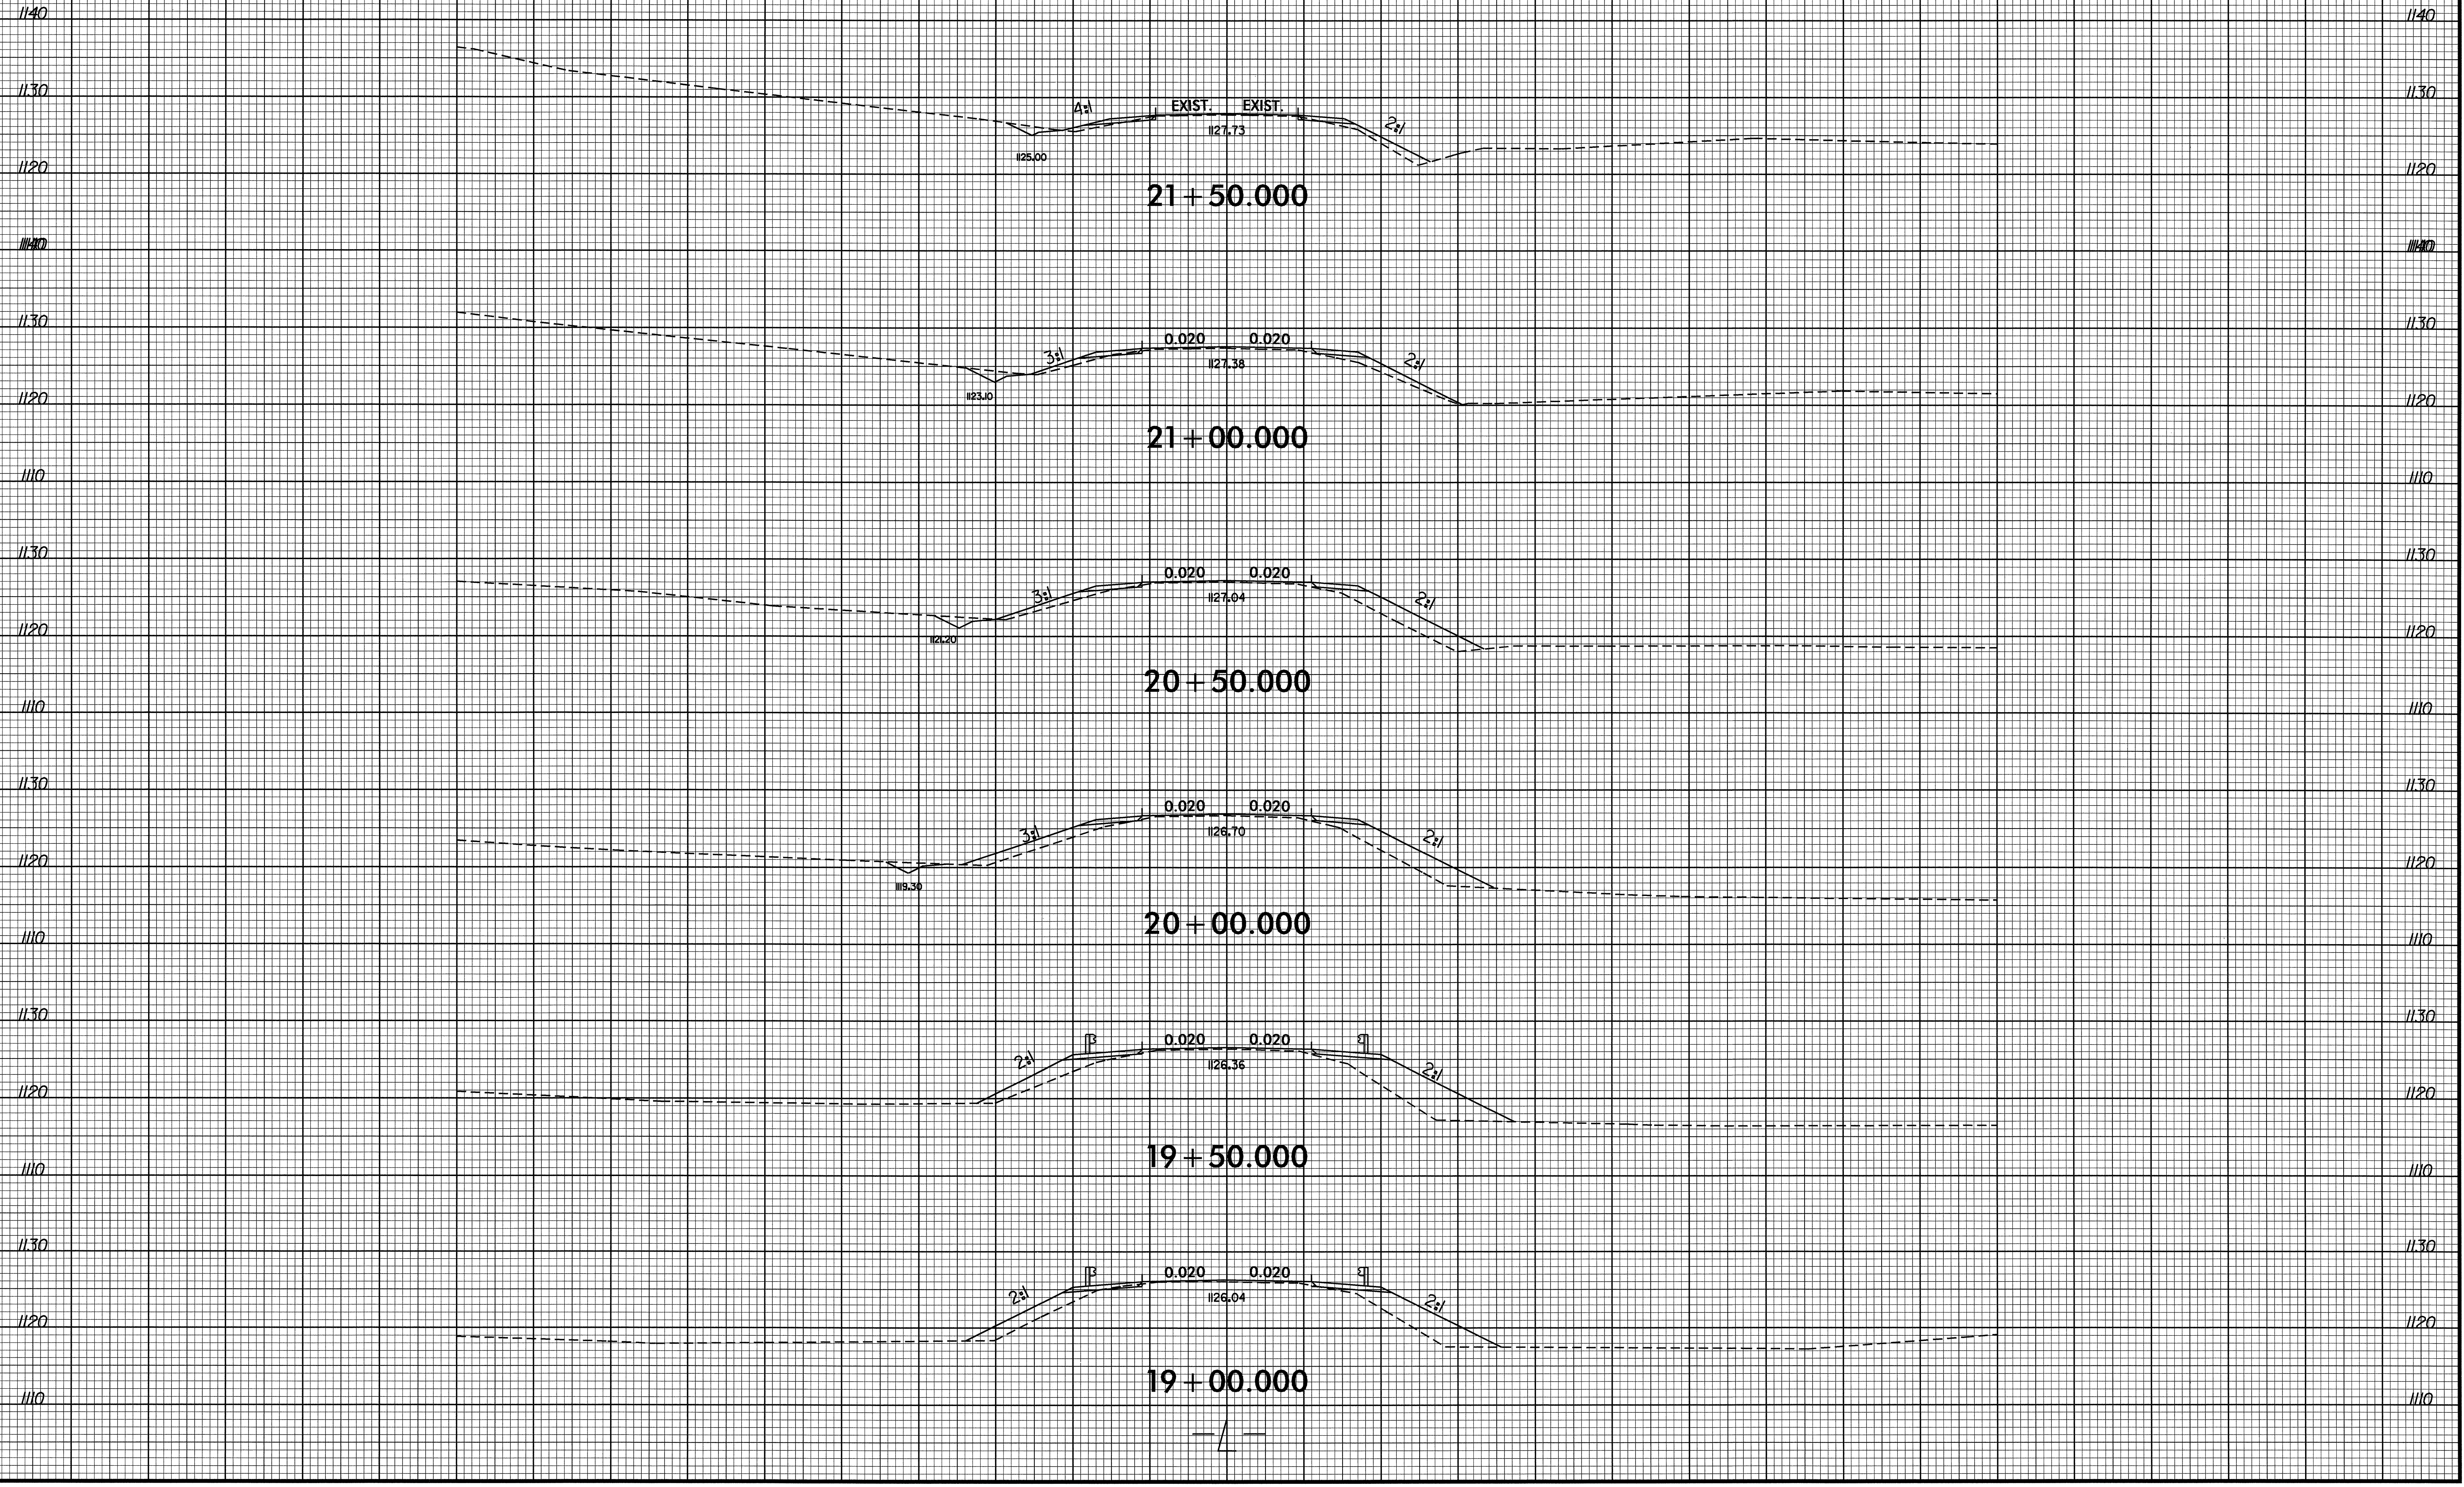

25 JAN 2008 11:25
\\s01\p\p\4285_rdy_xpl1.dgn
\$\$\$\$\$USE PLOTNAME\$\$\$\$\$

- 1 -

25-JAN-2008 11:25
C:\JAN-2008\B-4285-rdy_xpl_13.dgn
\$\$\$\$SERVICES\$\$\$\$