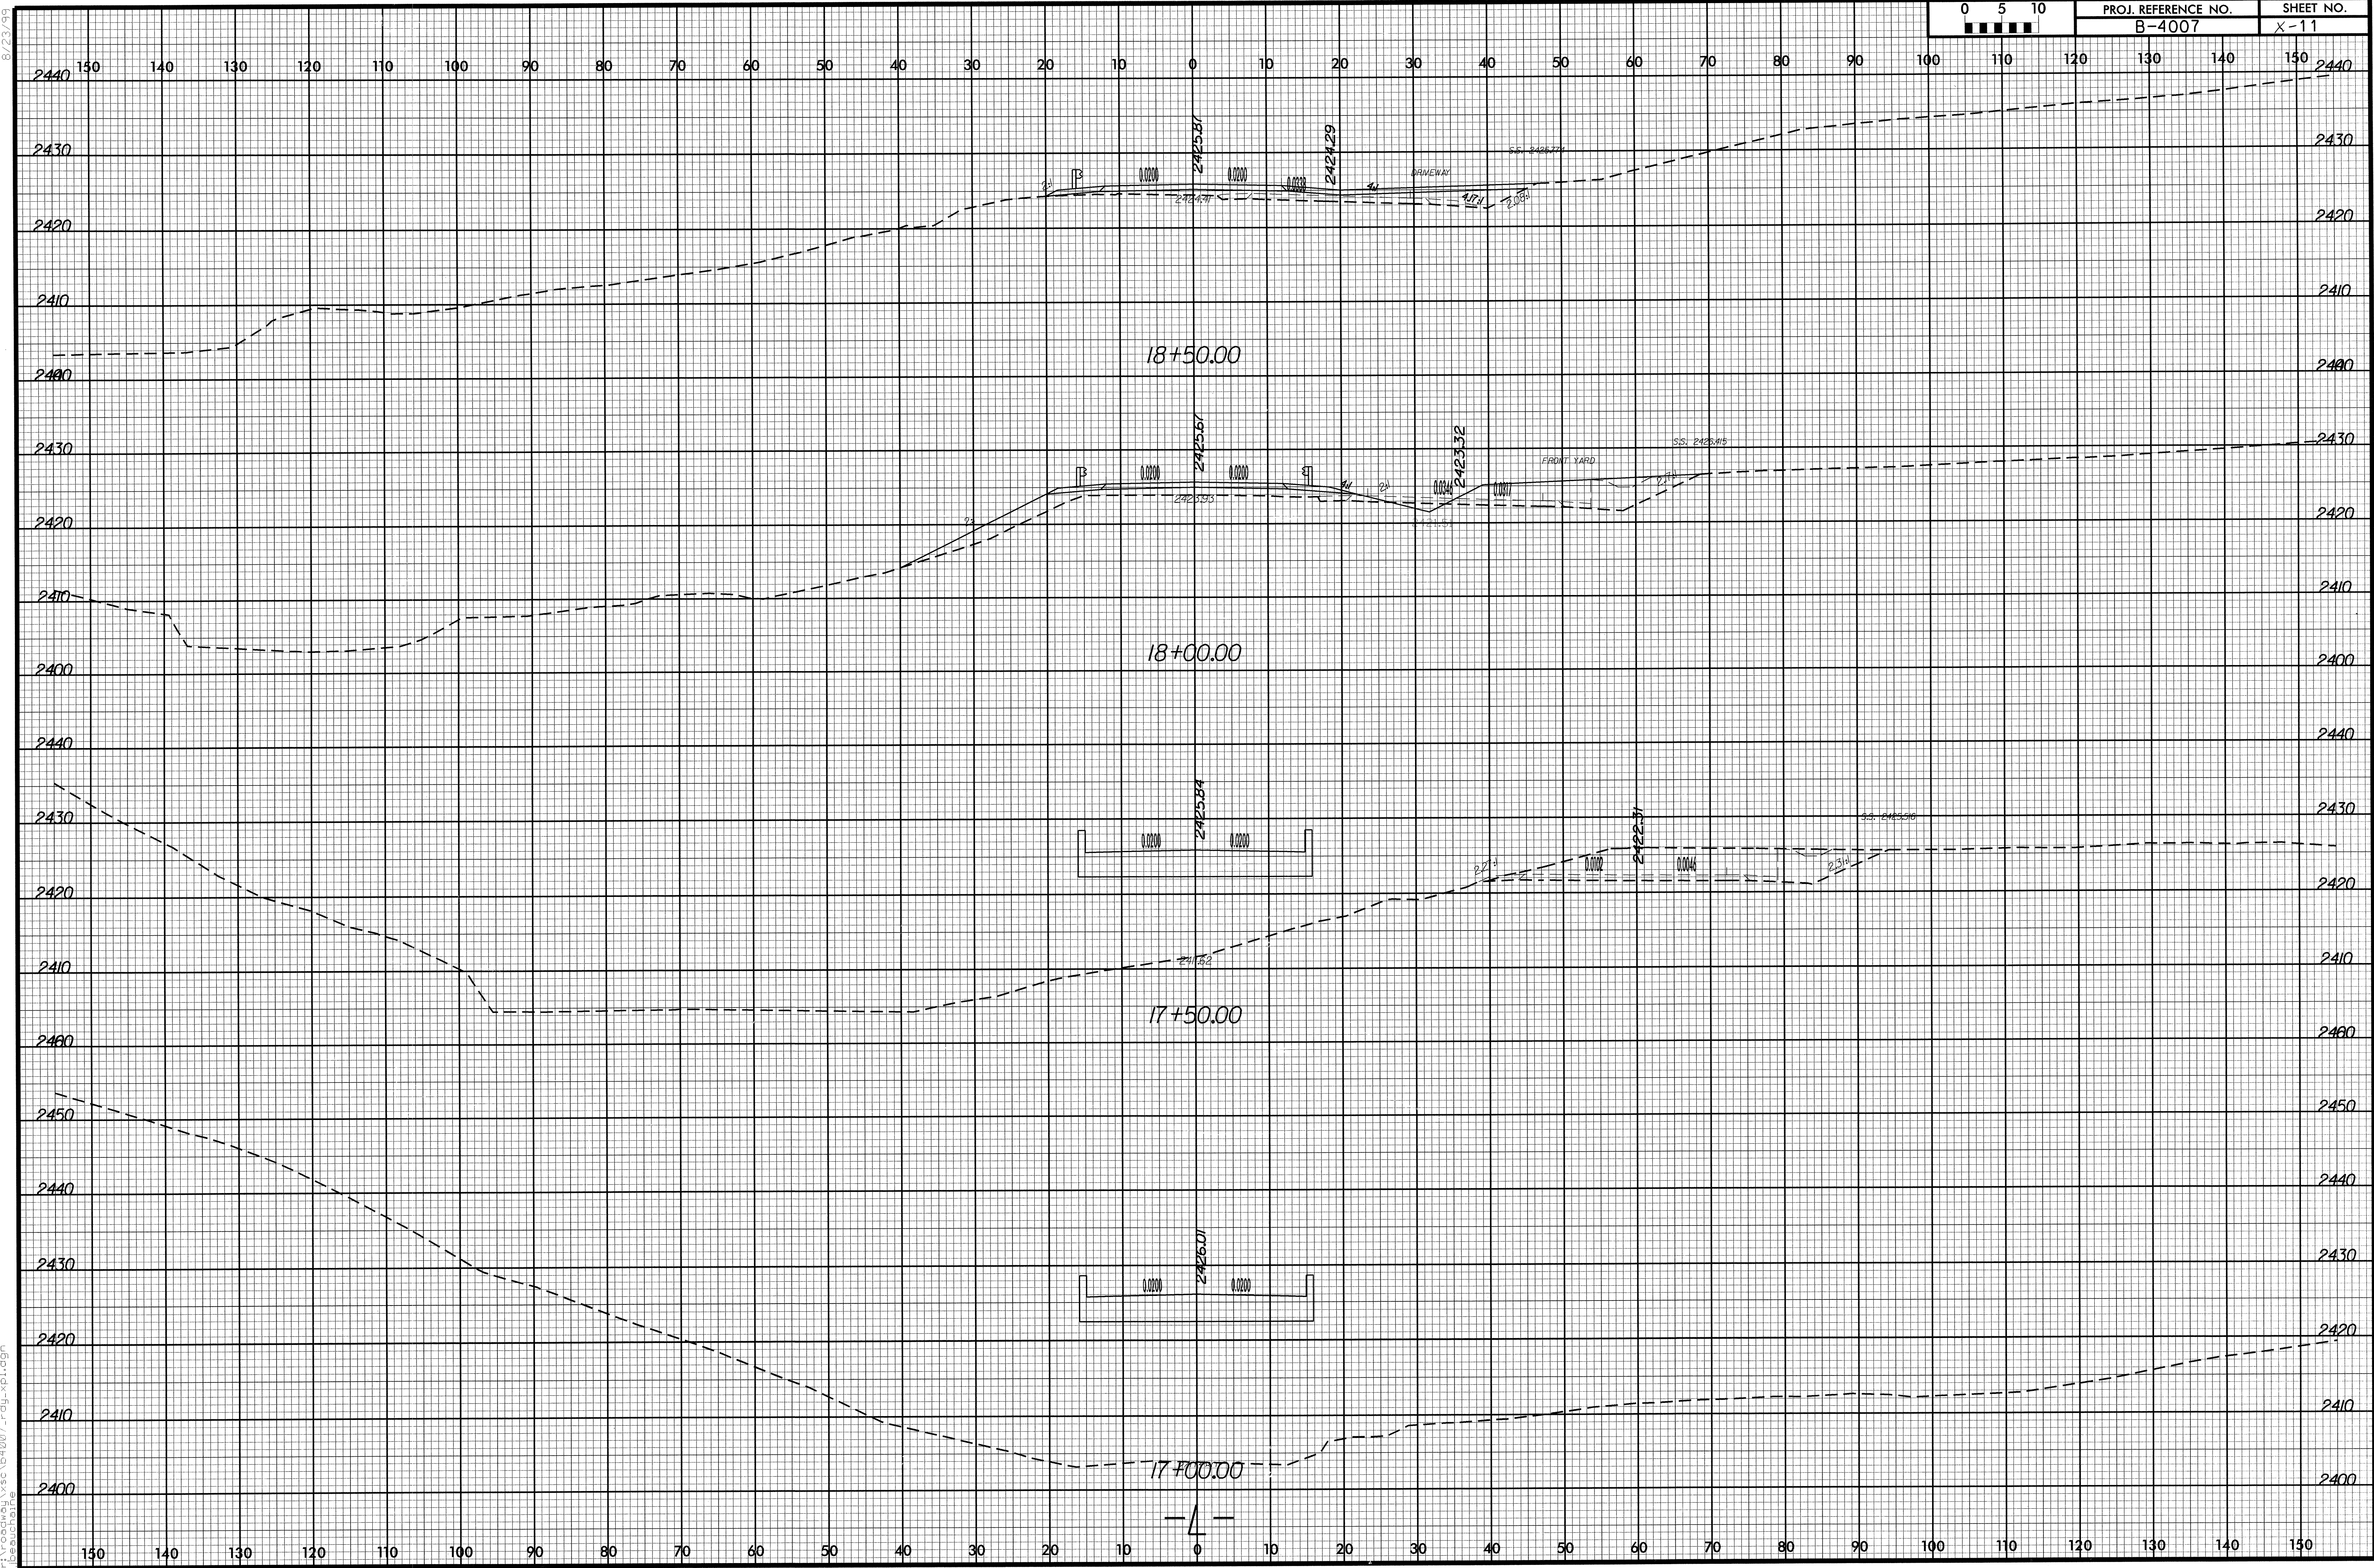

8/23/99

6/24/2005
 S:\24\2005\wise\64007_r.dwg_xpl.dgn
 libauchaine